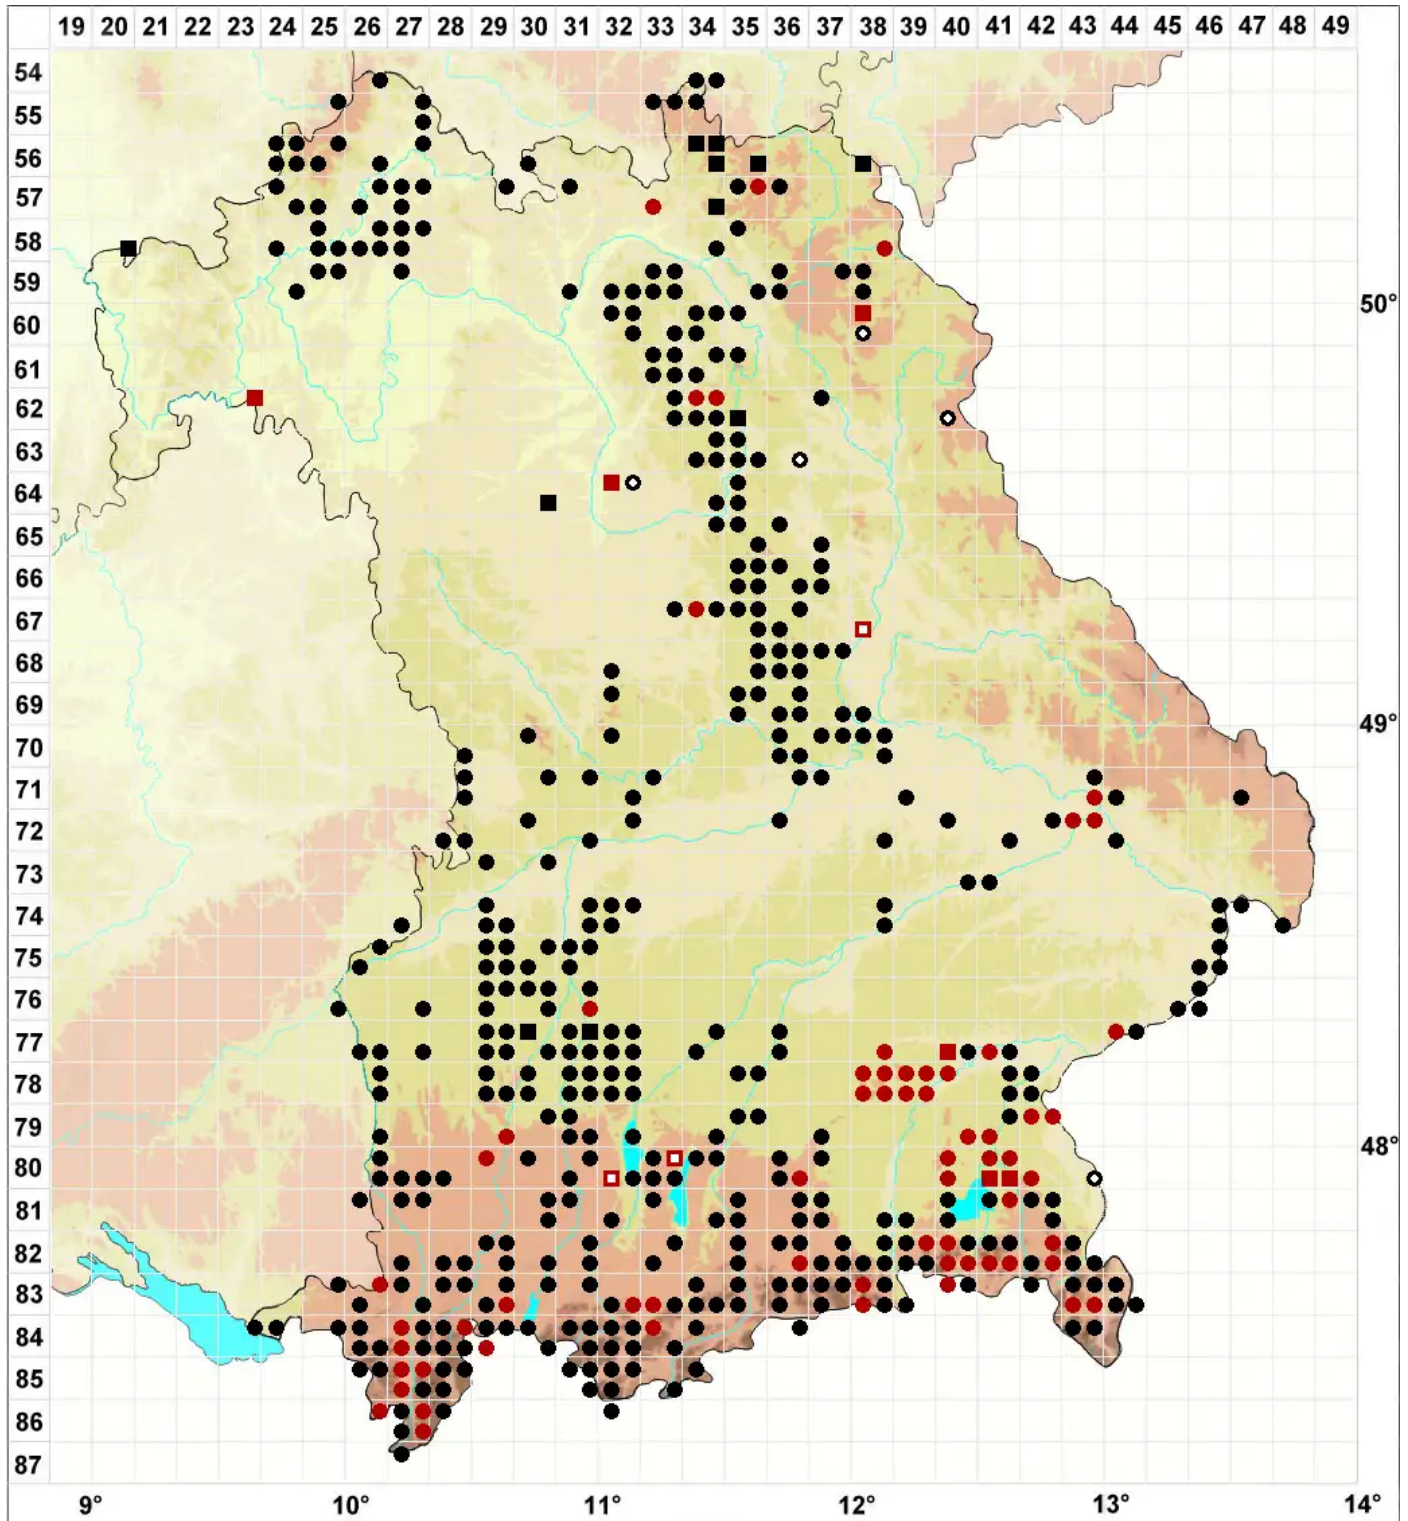

# Didymodon ferrugineus (Schimp. ex Besch.) M.O.Hill

Zurückgekrümmtes Doppelzahnmoos

Legende:

- Symbole:**
- Ausgefülltes Symbol:  
Zeitraum von 1980 bis heute (Aktuelle Angabe)
  - Leeres Symbol:  
Zeitraum vor 1980 (Altangabe)
  - Quadrat: Herbarbeleg