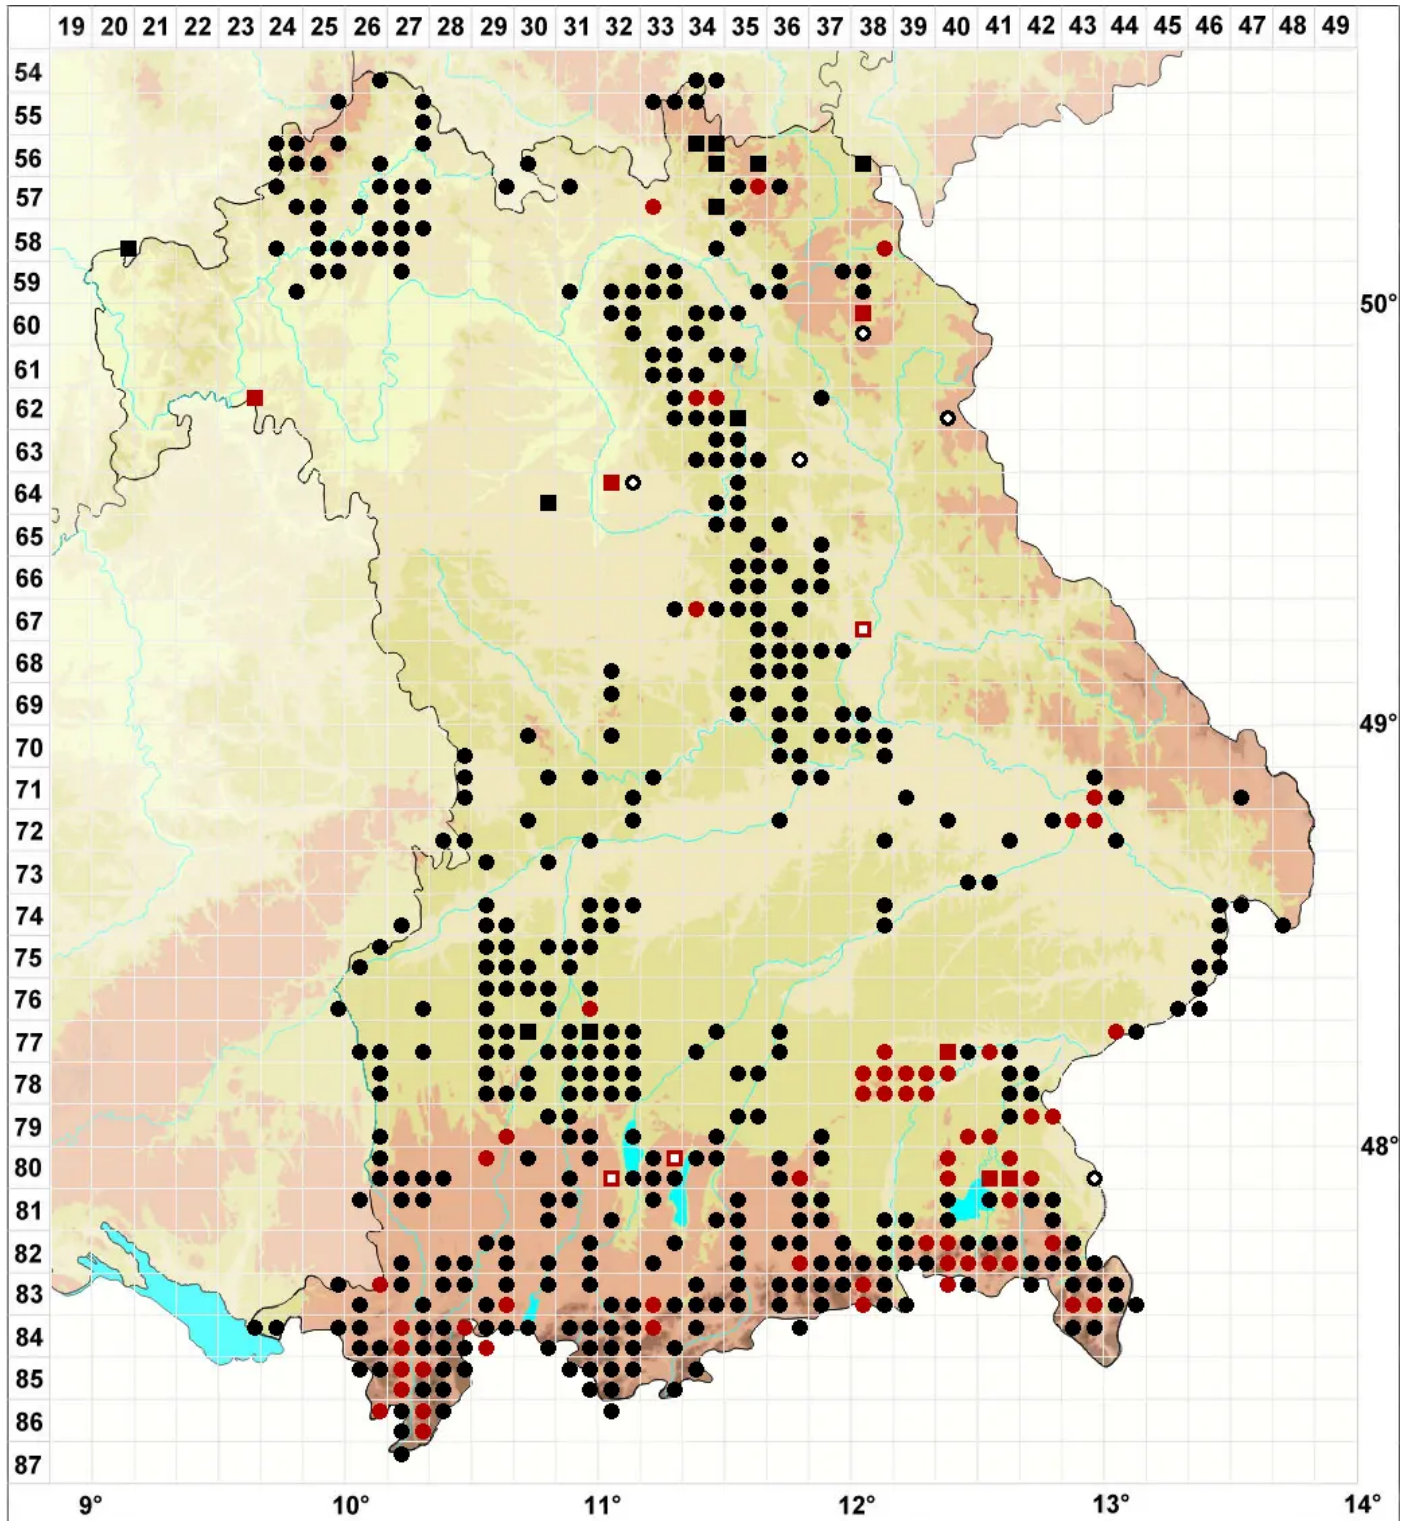

# Didymodon ferrugineus (Schimp. ex Besch.) M.O.Hill

Zurückgekrümmtes Doppelzahnmoos

Legende:

**Symbole:**

Ausgefülltes Symbol:  
Zeitraum von 1980 bis heute (Aktuelle Angabe)

Leeres Symbol:  
Zeitraum vor 1980 (Altangabe)

Quadrat: Herbarbeleg