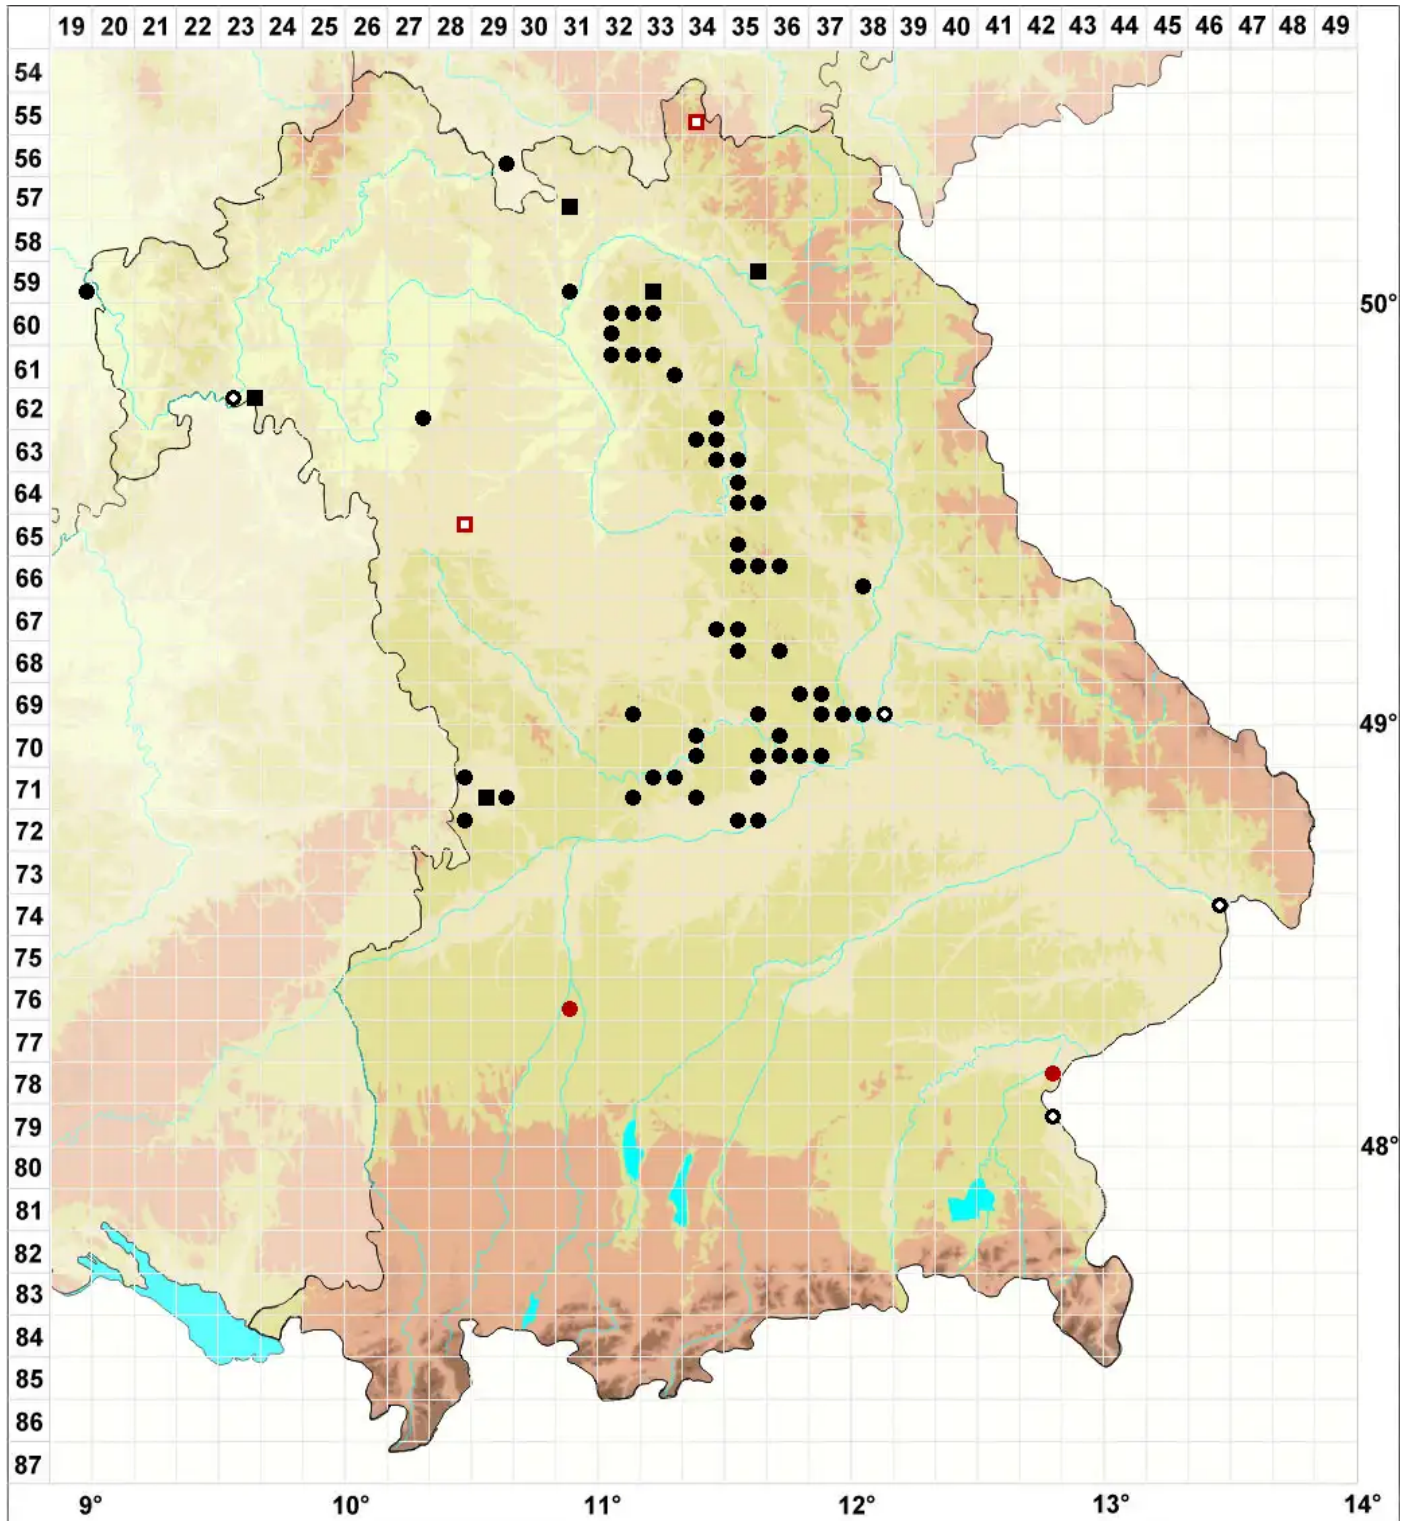

Pseudocrossidium revolutum (Brid.) R.H.Zander

Zurückgerolltes Scheinfransenmoos

Legende:

- Symbole:**
- Ausgefülltes Symbol:
Zeitraum von 1980 bis heute (Aktuelle Angabe)
 - Leeres Symbol:
Zeitraum vor 1980 (Altangabe)
 - Quadrat: Herbarbeleg