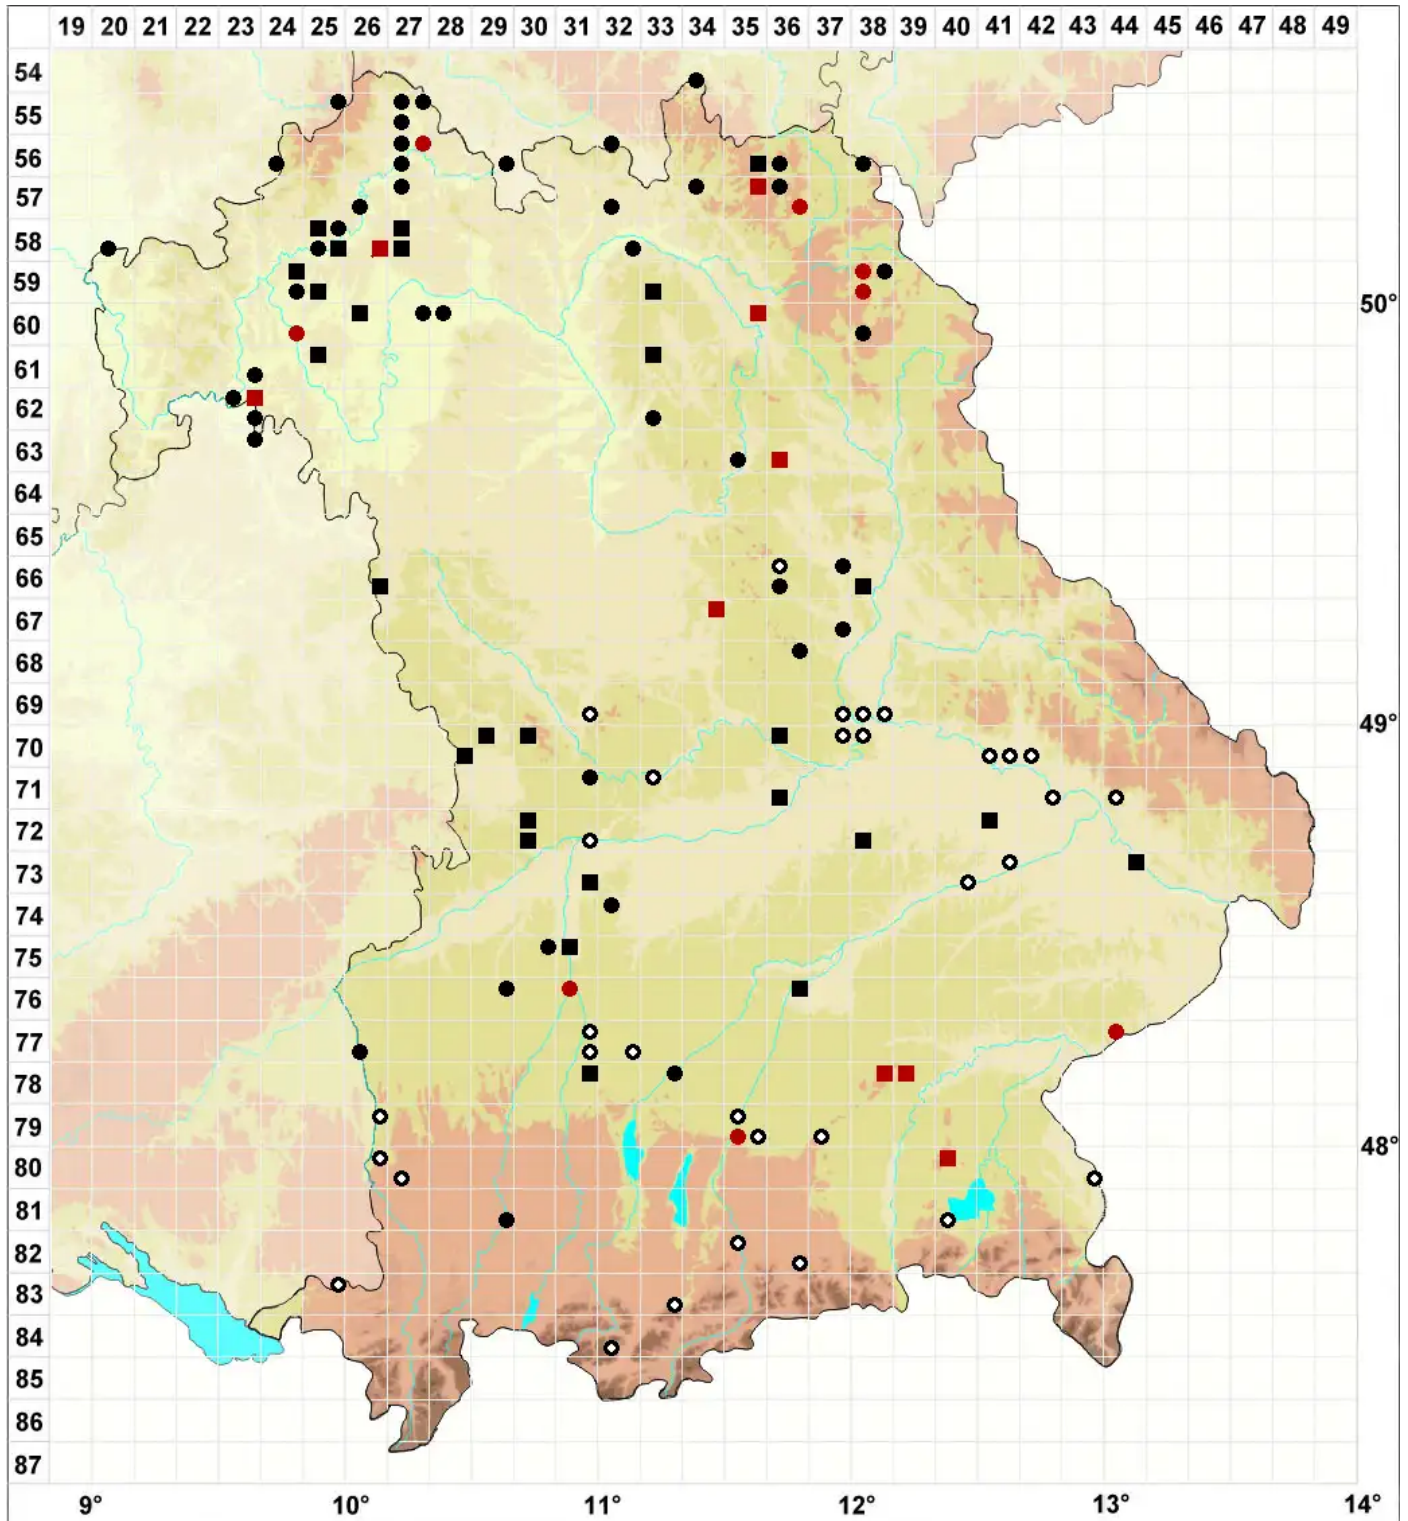

Aloina rigida (Hedw.) Limpr.

Steifes Aloemoos

Legende:

Symbole:
Ausgefülltes Symbol:
Zeitraum von 1980 bis heute (Aktuelle Angabe)
Leeres Symbol:
Zeitraum vor 1980 (Altangabe)
Quadrat: Herbarbeleg