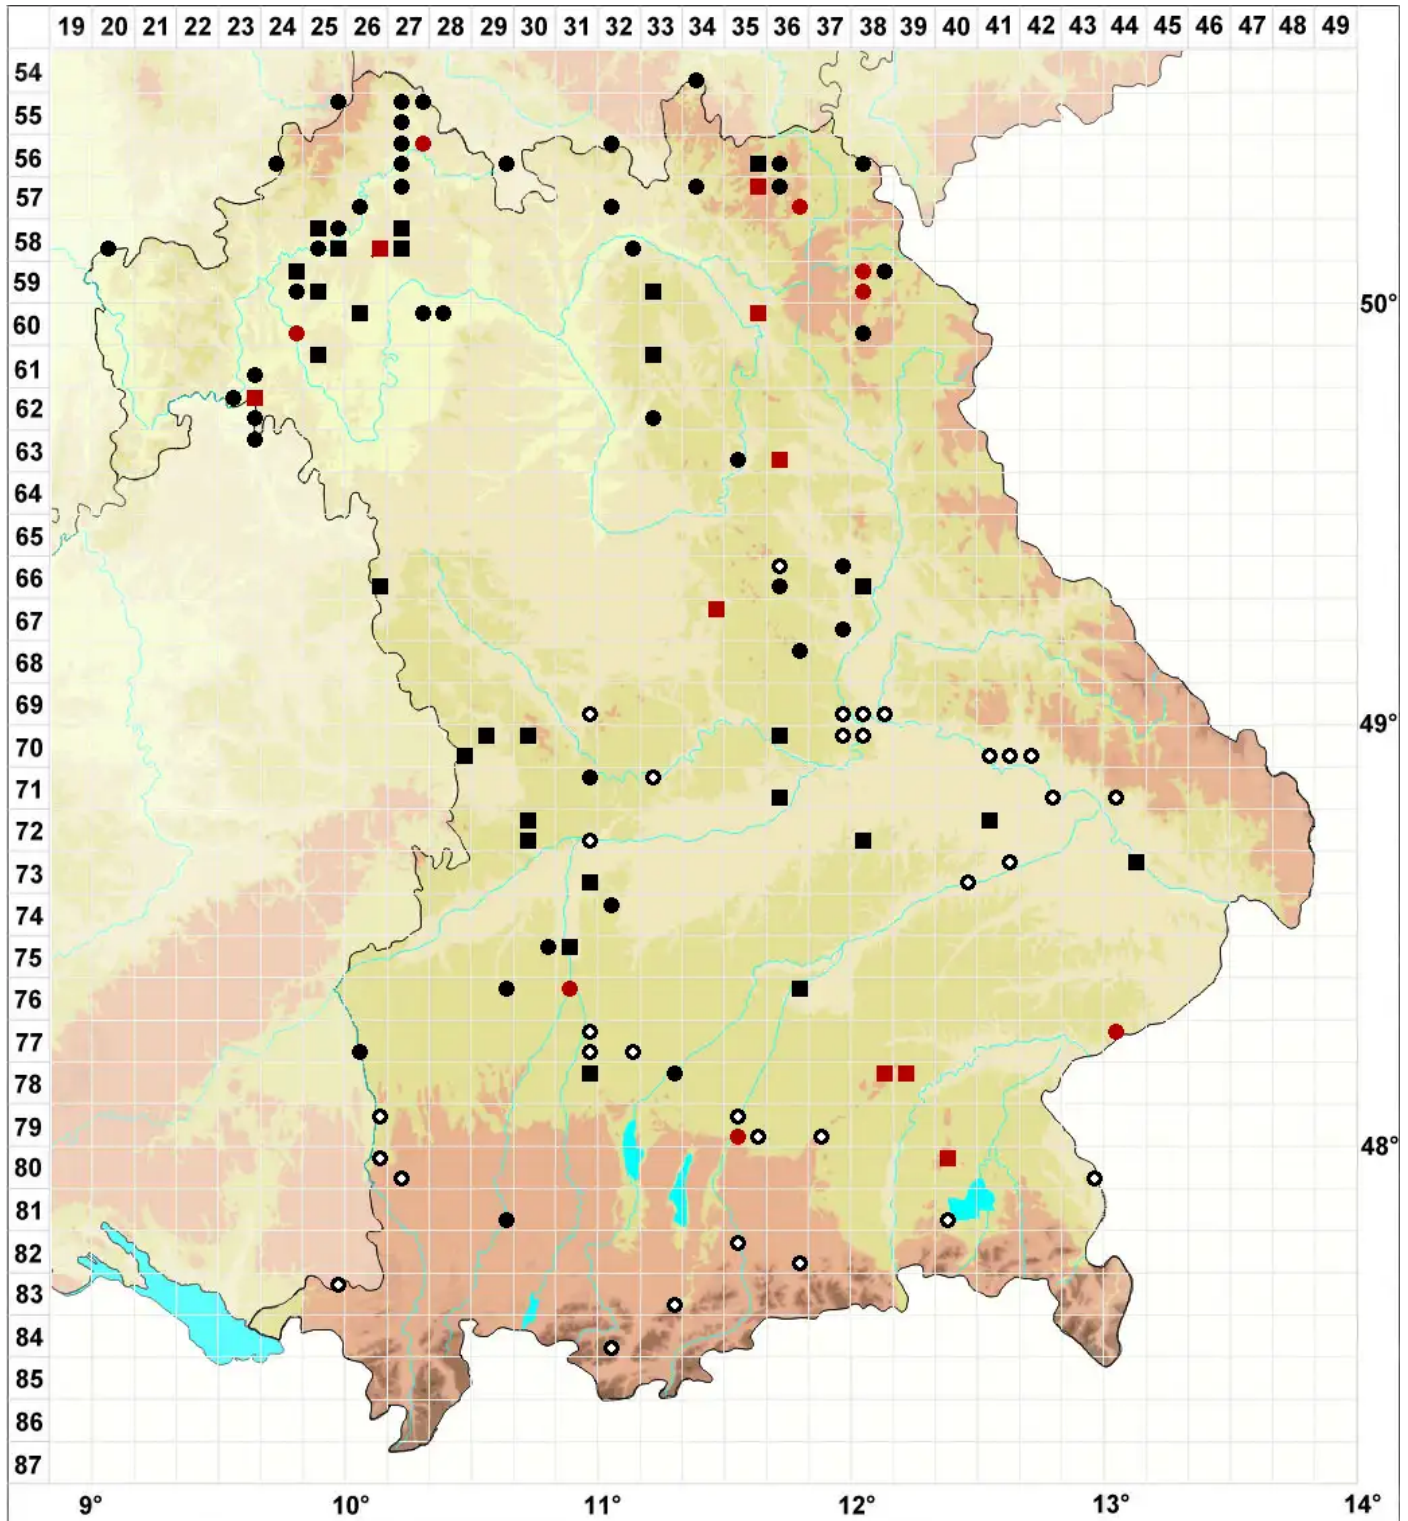

Aloina rigida (Hedw.) Limpr.

Steifes Aloemoos

Legende:

- Symbole:**
- Ausgefülltes Symbol:
Zeitraum von 1980 bis heute (Aktuelle Angabe)
 - Leeres Symbol:
Zeitraum vor 1980 (Altangabe)
 - Quadrat: Herbarbeleg