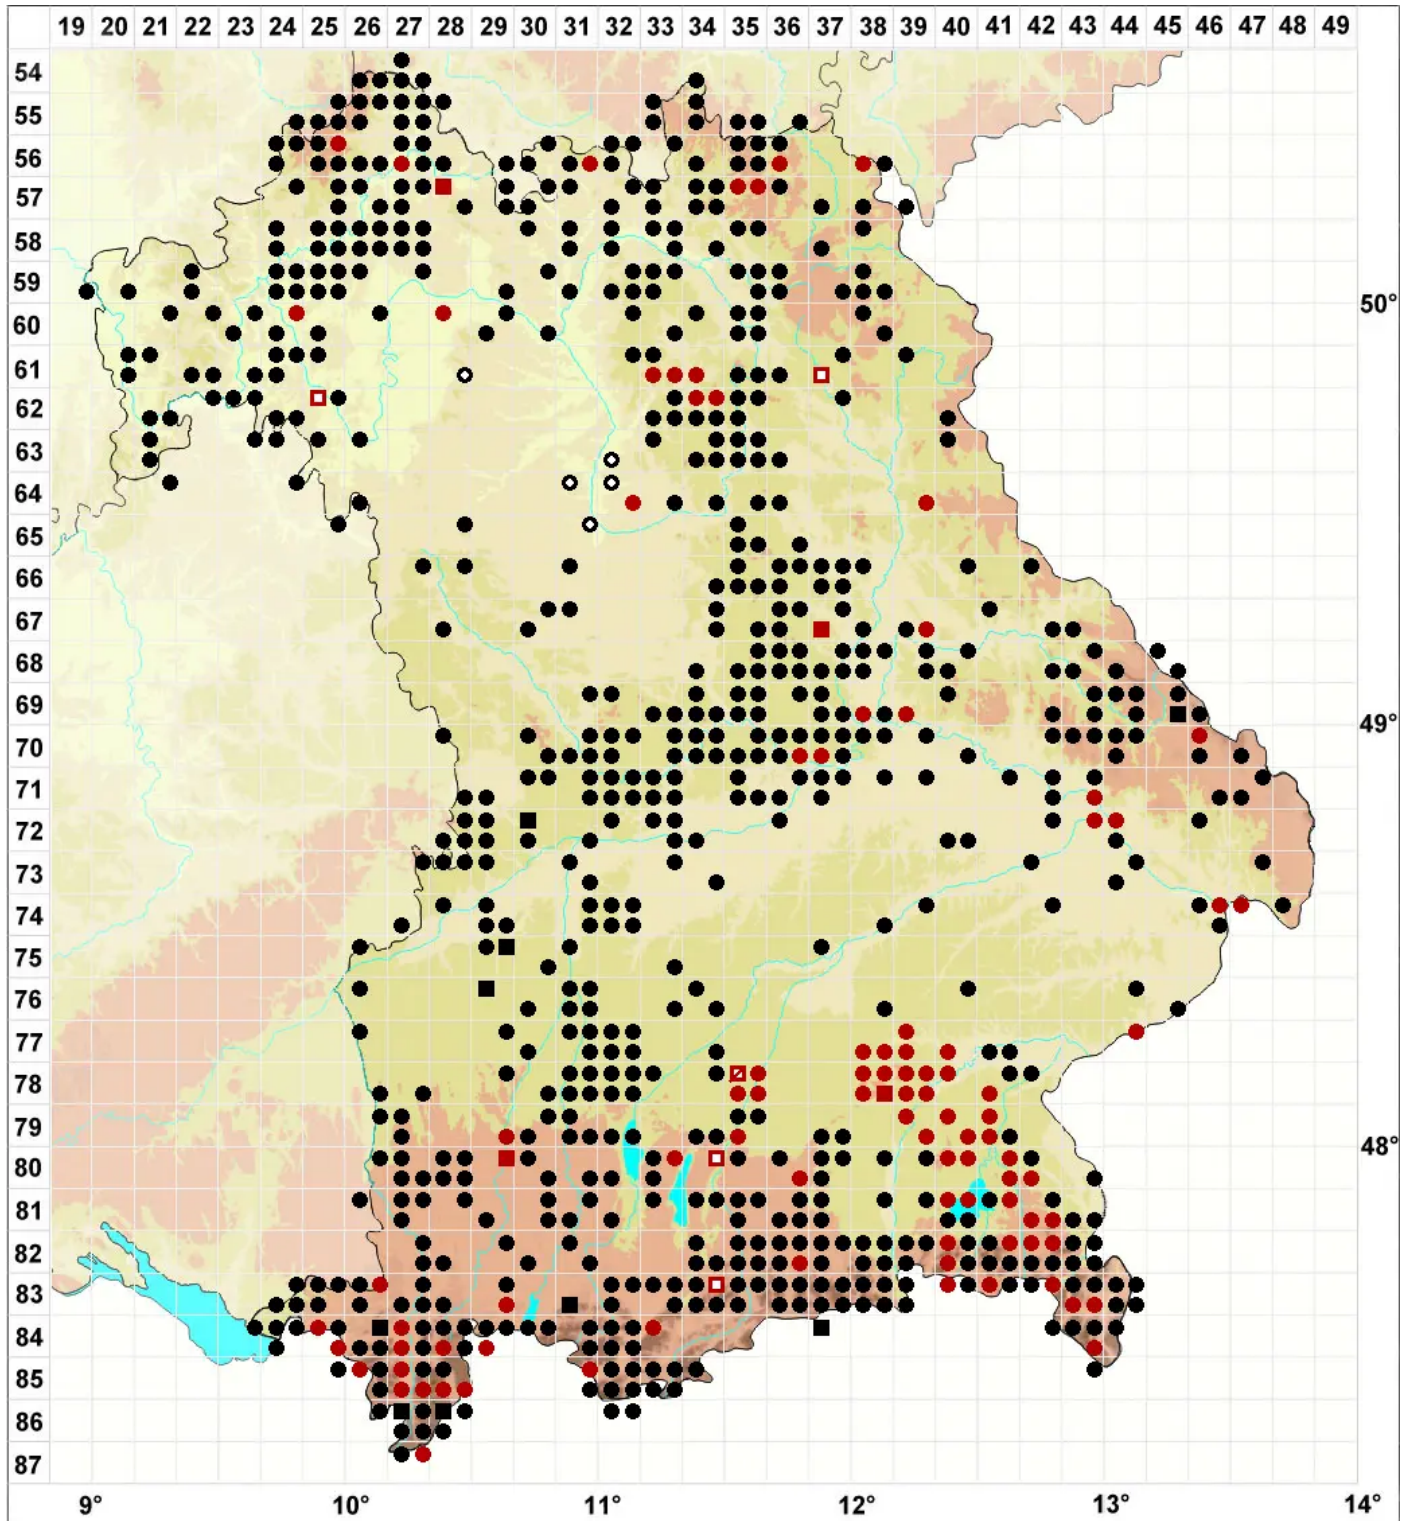

Didymodon rigidulus Hedw.

Steifes Doppelzahnmoos

Legende:

- Symbole:**
- Ausgefülltes Symbol:
Zeitraum von 1980 bis heute (Aktuelle Angabe)
 - Leeres Symbol:
Zeitraum vor 1980 (Altangabe)
 - Quadrat: Herbarbeleg