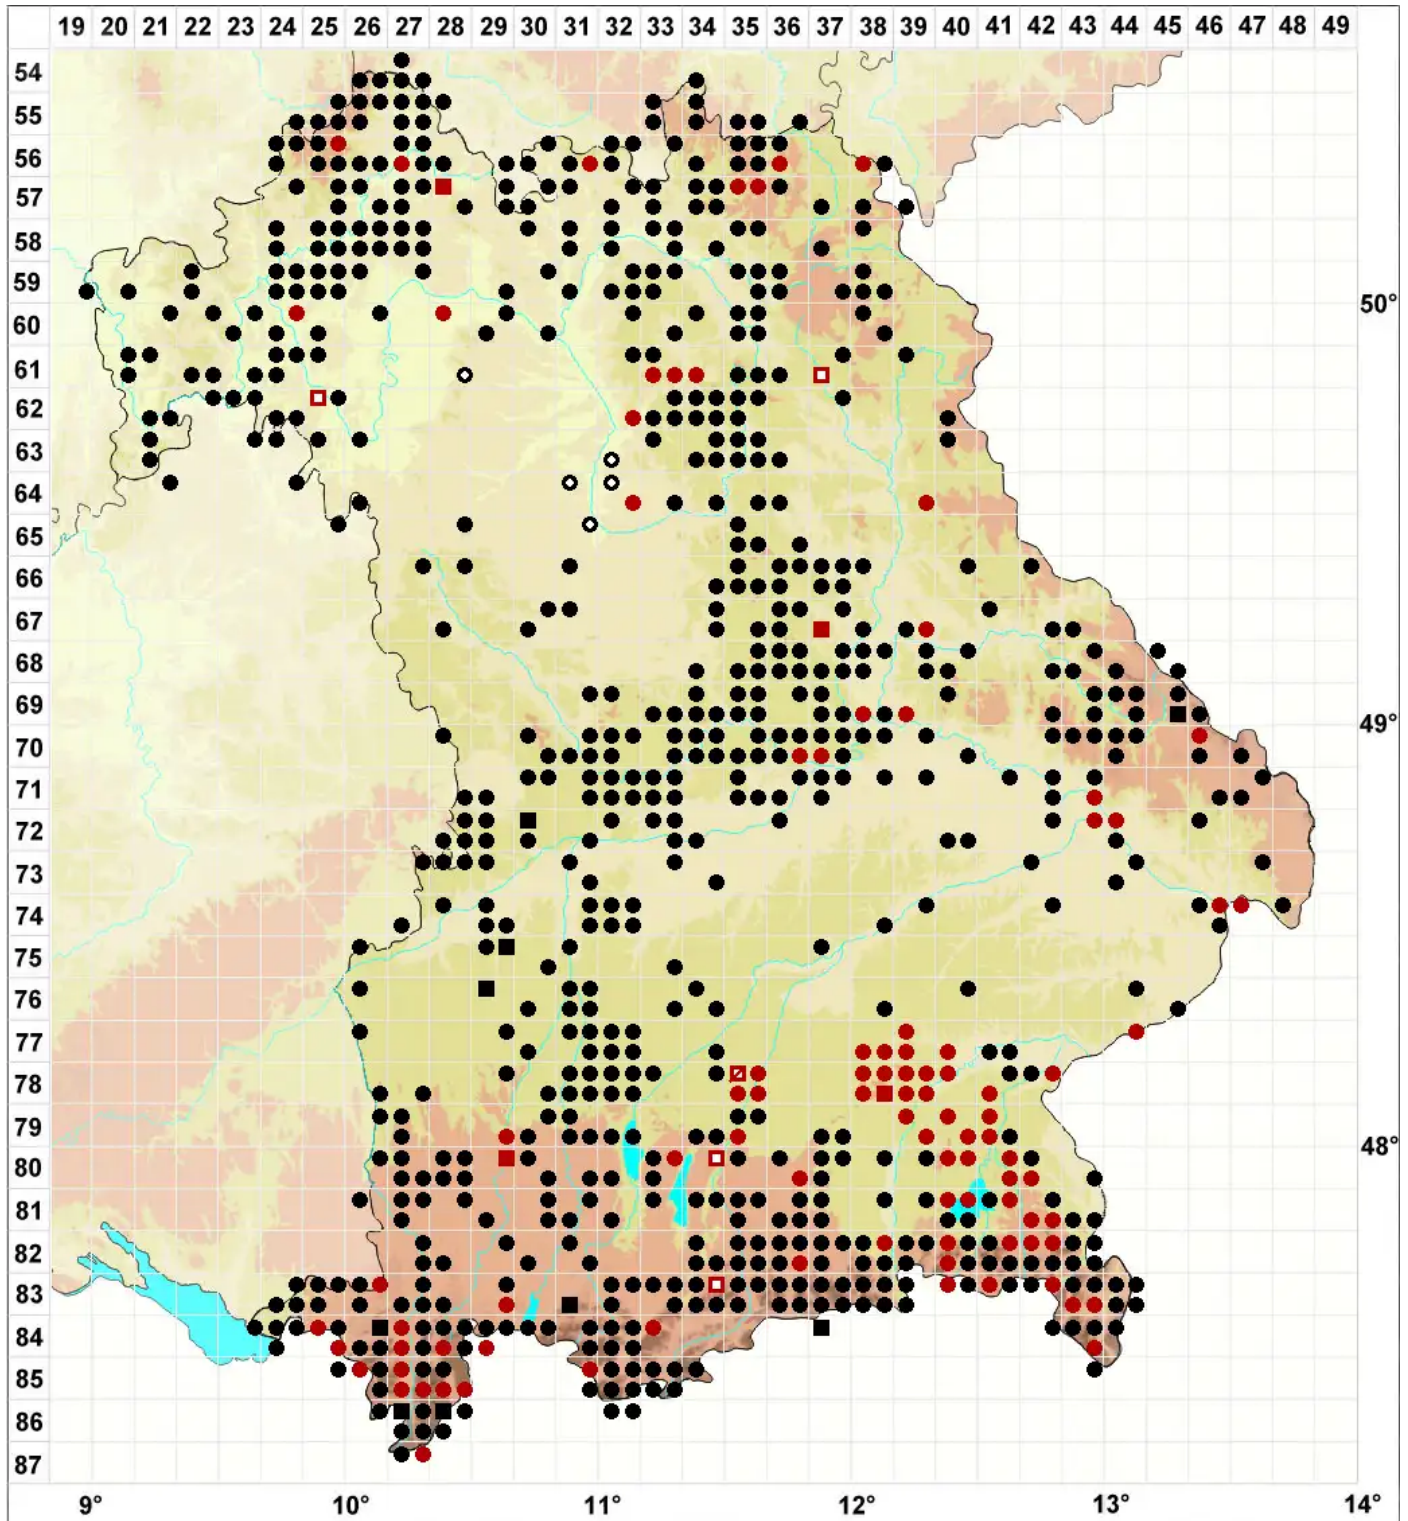

# Didymodon rigidulus Hedw.

## Steifes Doppelzahnmoos

Legende:

**Symbole:**

Ausgefülltes Symbol:  
Zeitraum von 1980 bis heute (Aktuelle Angabe)

Leeres Symbol:  
Zeitraum vor 1980 (Altangabe)

Quadrat: Herbarbeleg