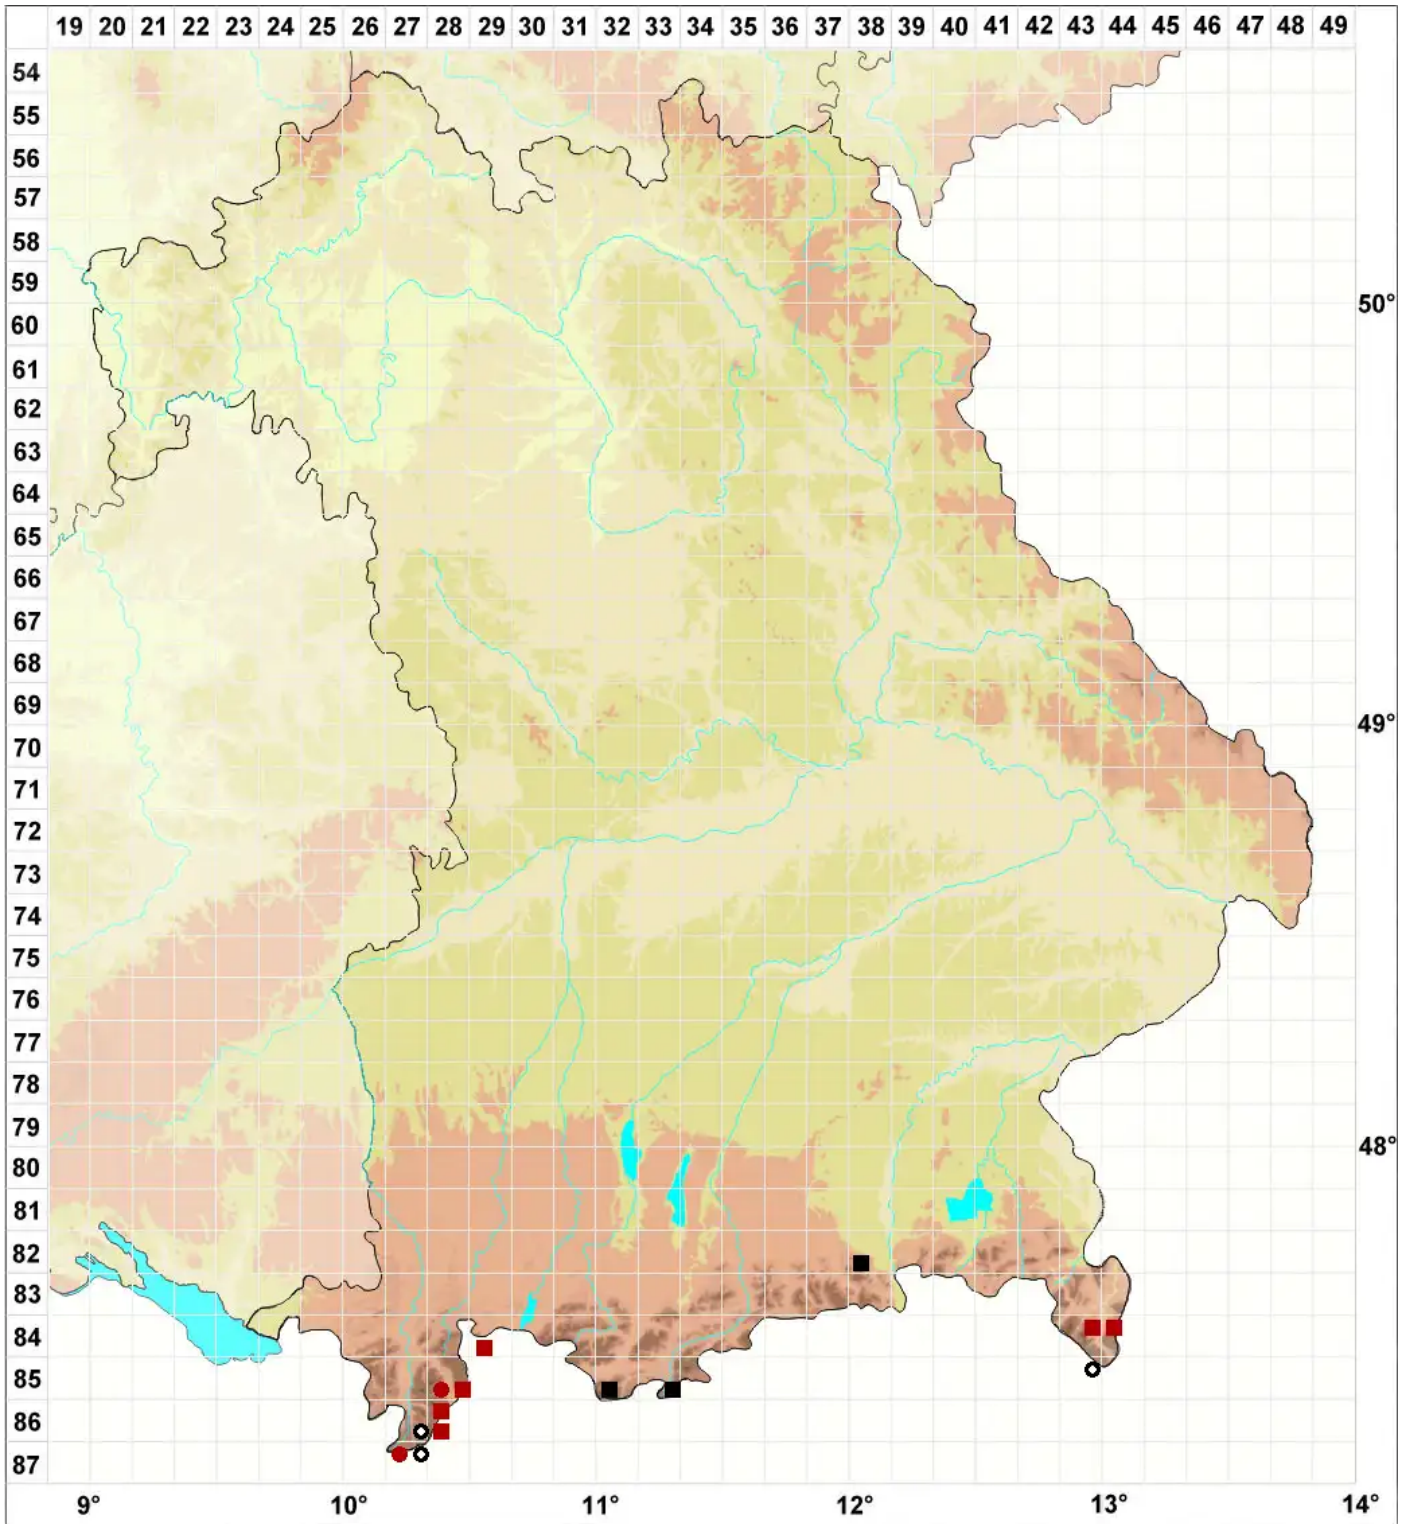

Didymodon asperifolius (Mitt.) H.A.Crum, Steere & L.E.Ander

Raublätriges Doppelzahnmoos

Legende:

- Symbole:**
Ausgefülltes Symbol:
Zeitraum von 1980 bis heute (Aktuelle Angabe)
Leeres Symbol:
Zeitraum vor 1980 (Altangabe)
Quadrat: Herbarbeleg