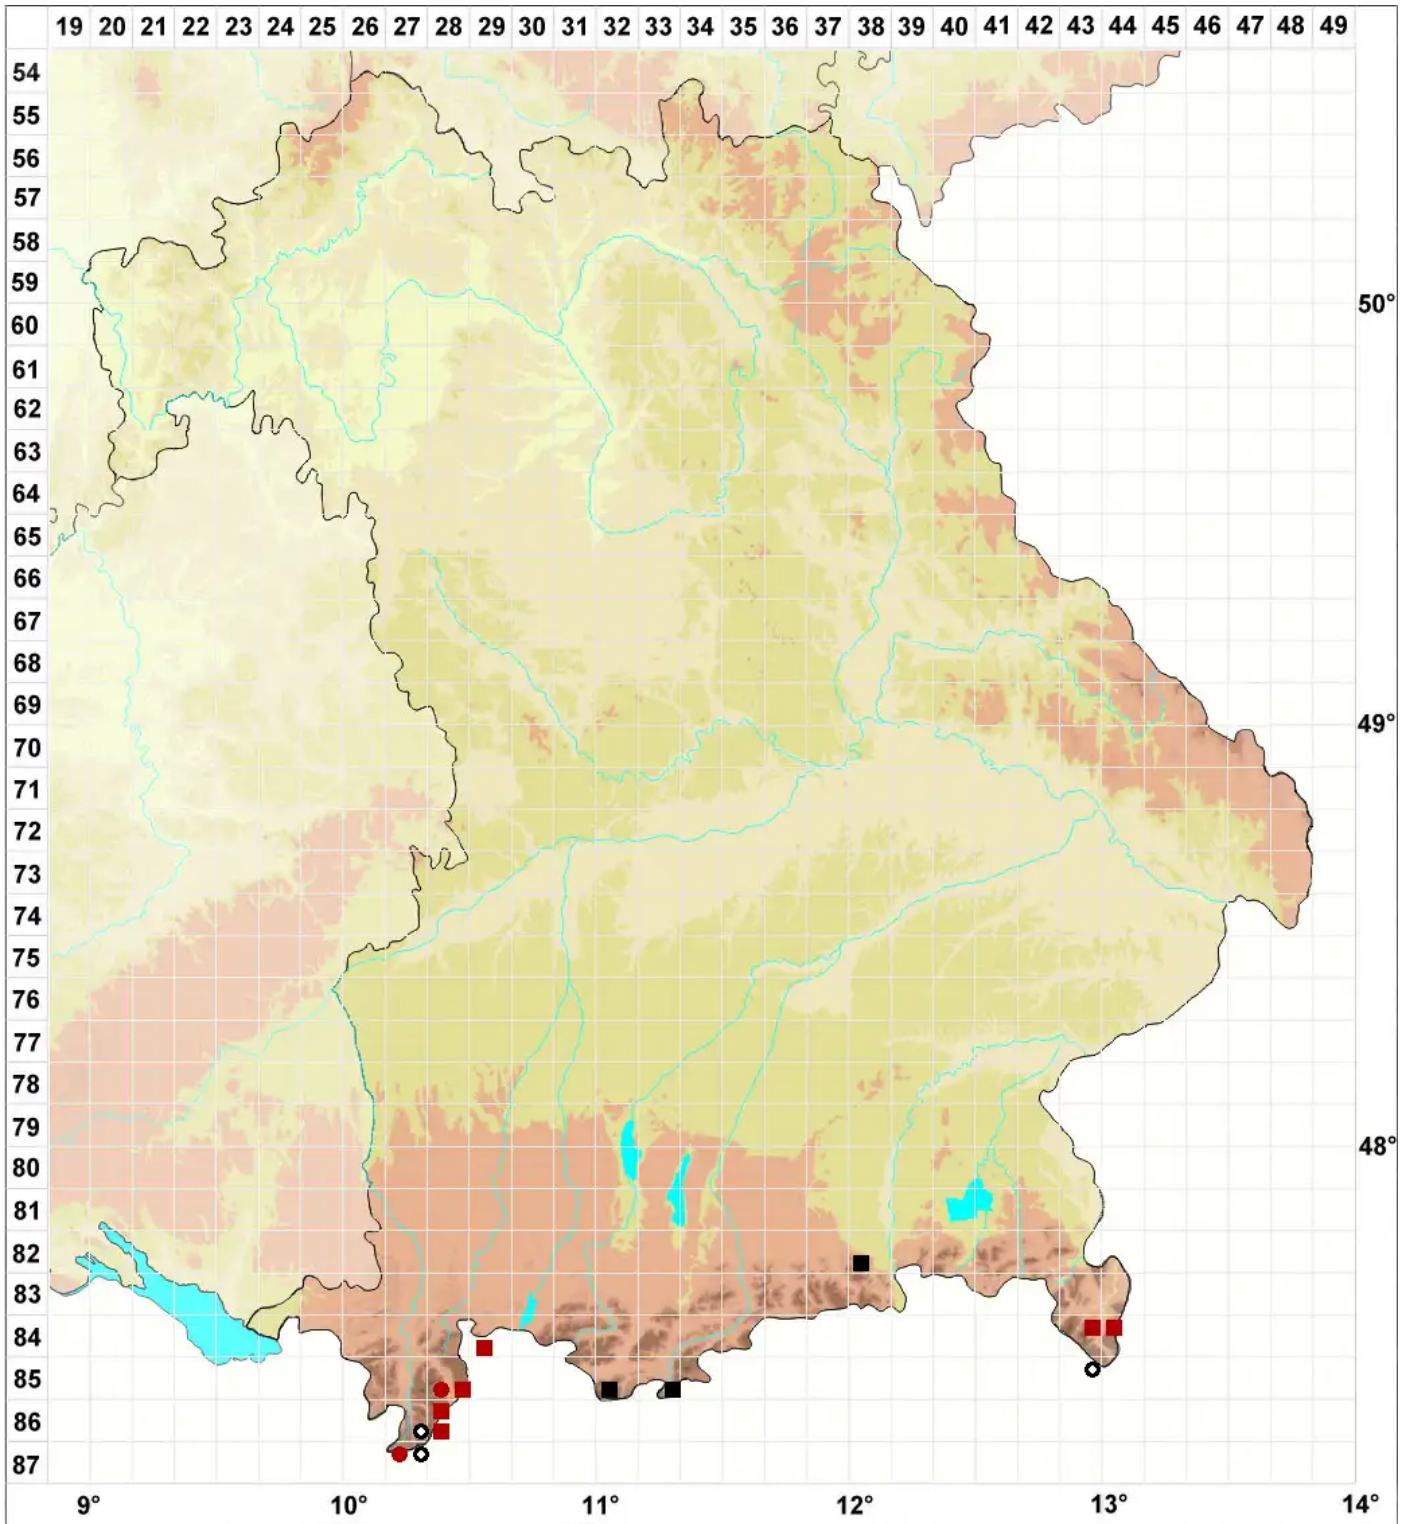

Didymodon asperifolius (Mitt.) H.A.Crum, Steere & L.E.Ander

Raublätriges Doppelzahnmoos

Legende:

- Symbole:**
- Ausgefülltes Symbol:
Zeitraum von 1980 bis heute (Aktuelle Angabe)
 - Leeres Symbol:
Zeitraum vor 1980 (Altangabe)
 - Quadrat: Herbarbeleg