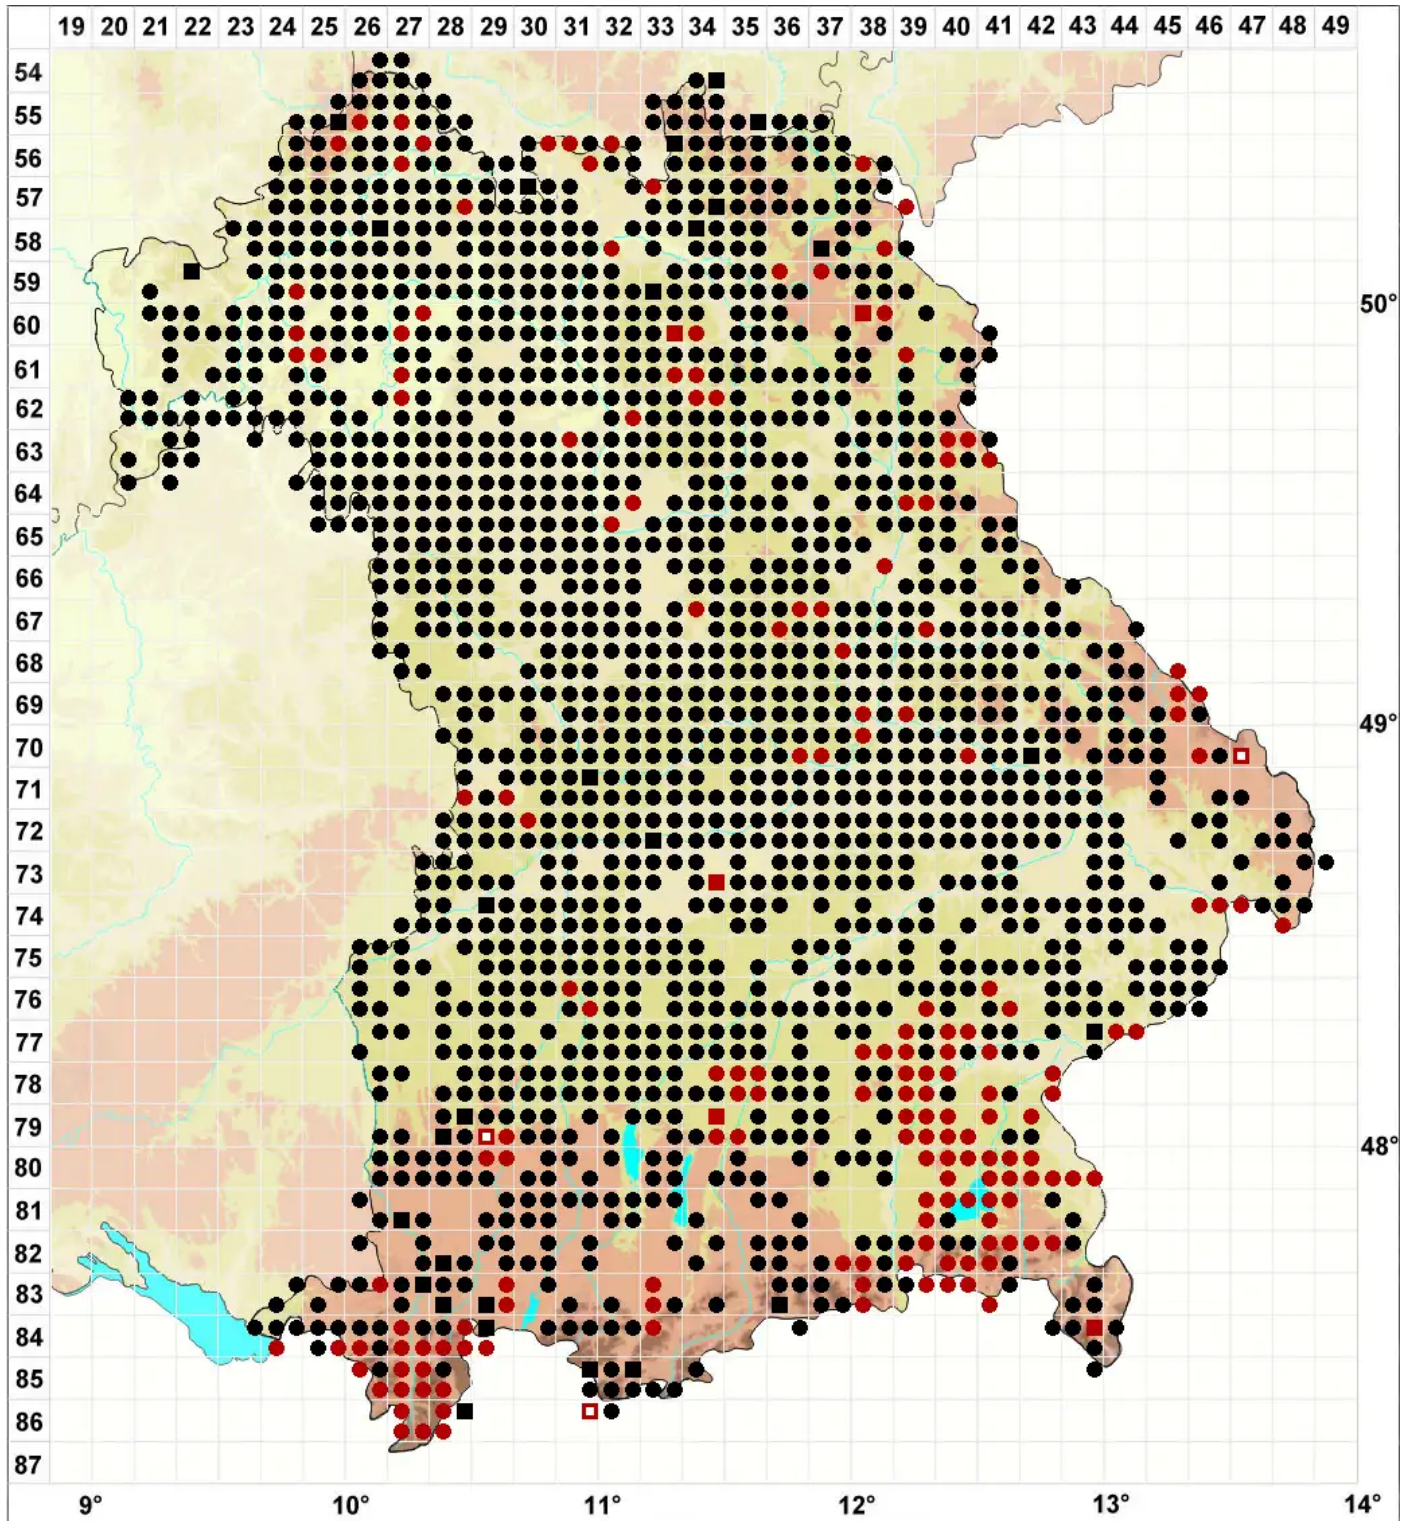

Syntrichia ruralis (Hedw.) F.Weber & D.Mohr

Erd-Verbundzahnmoos

Legende:

- Symbole:**
- Ausgefülltes Symbol:
Zeitraum von 1980 bis heute (Aktuelle Angabe)
 - Leeres Symbol:
Zeitraum vor 1980 (Altangabe)
 - Quadrat: Herbarbeleg