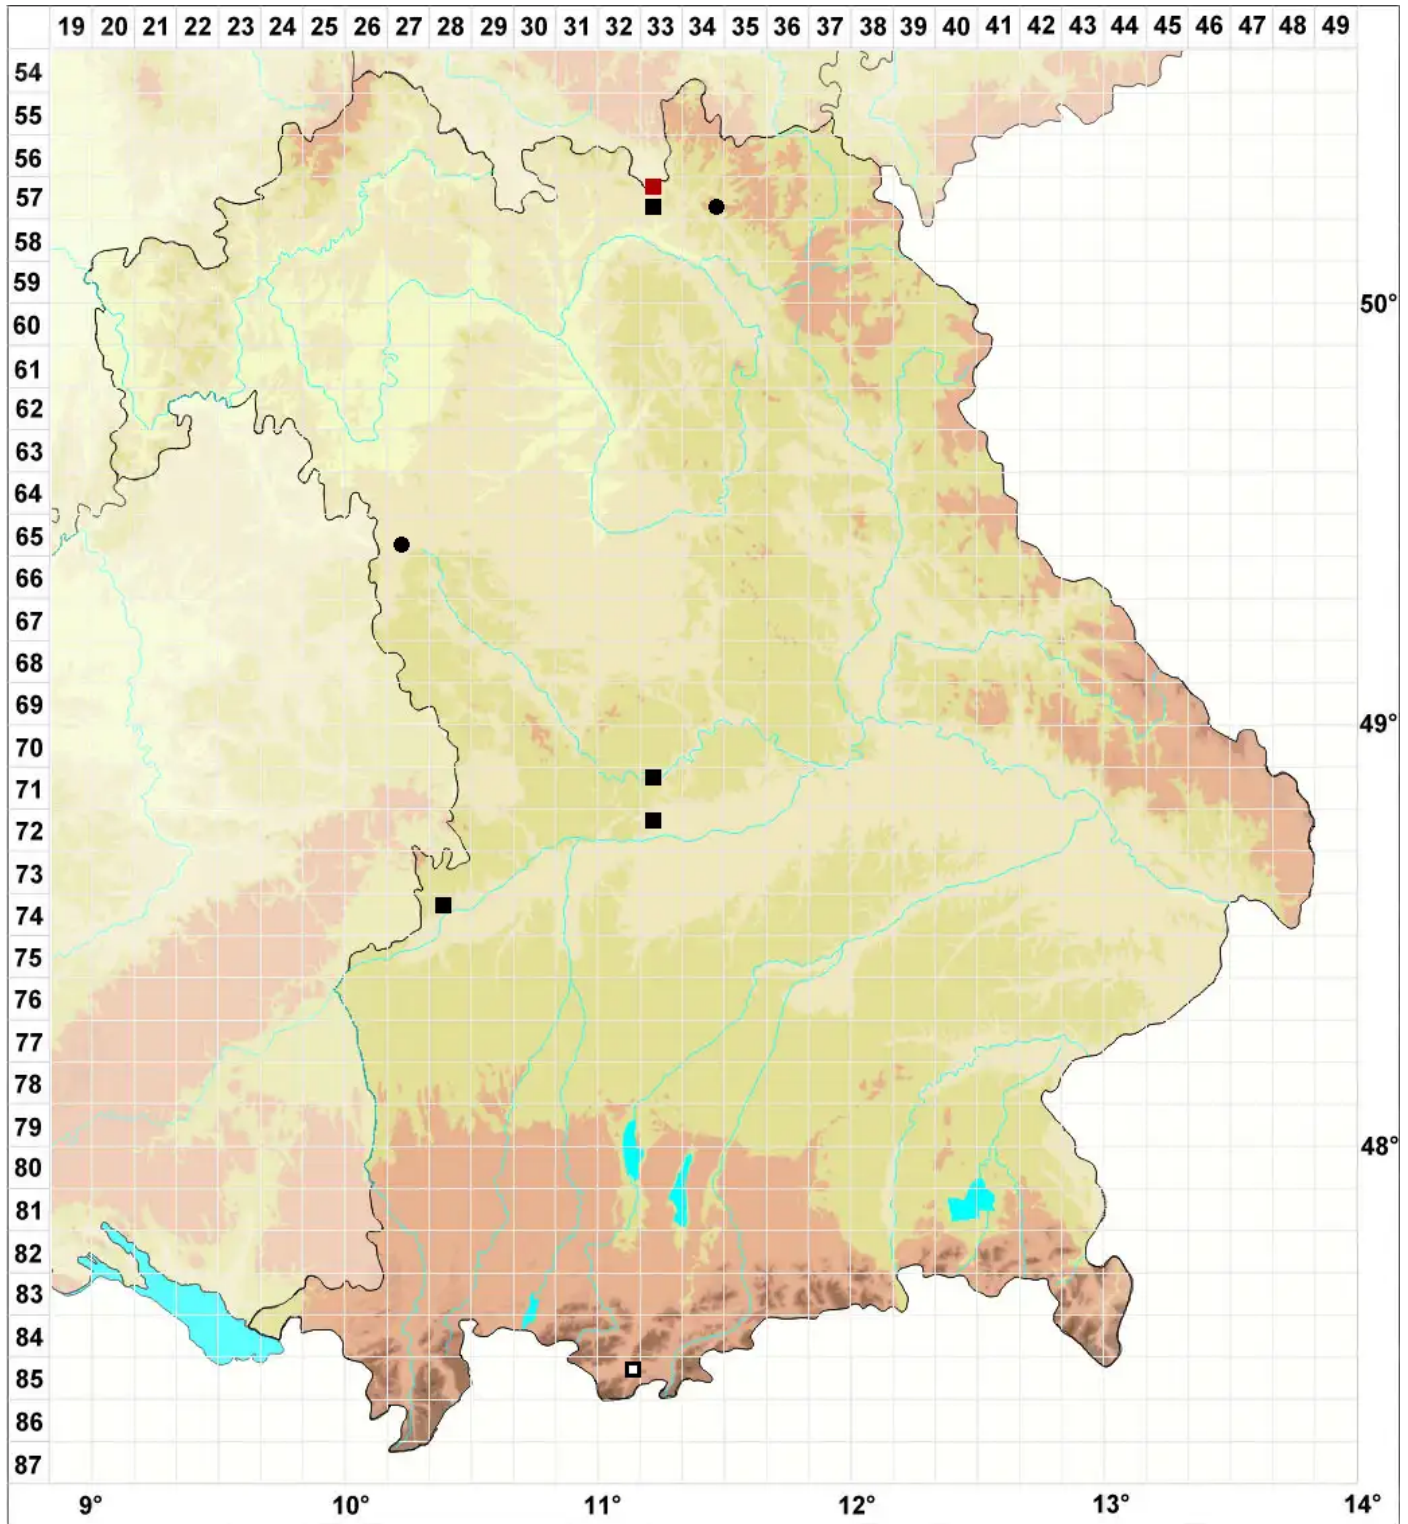

Syntrichia montana var. calva (Durieu & Sagot ex Bruch & Sch

Haarloses Verbundzahnmoos

Legende:

- Symbole:**
- Ausgefülltes Symbol:
Zeitraum von 1980 bis heute (Aktuelle Angabe)
 - Leeres Symbol:
Zeitraum vor 1980 (Altangabe)
 - Quadrat: Herbarbeleg