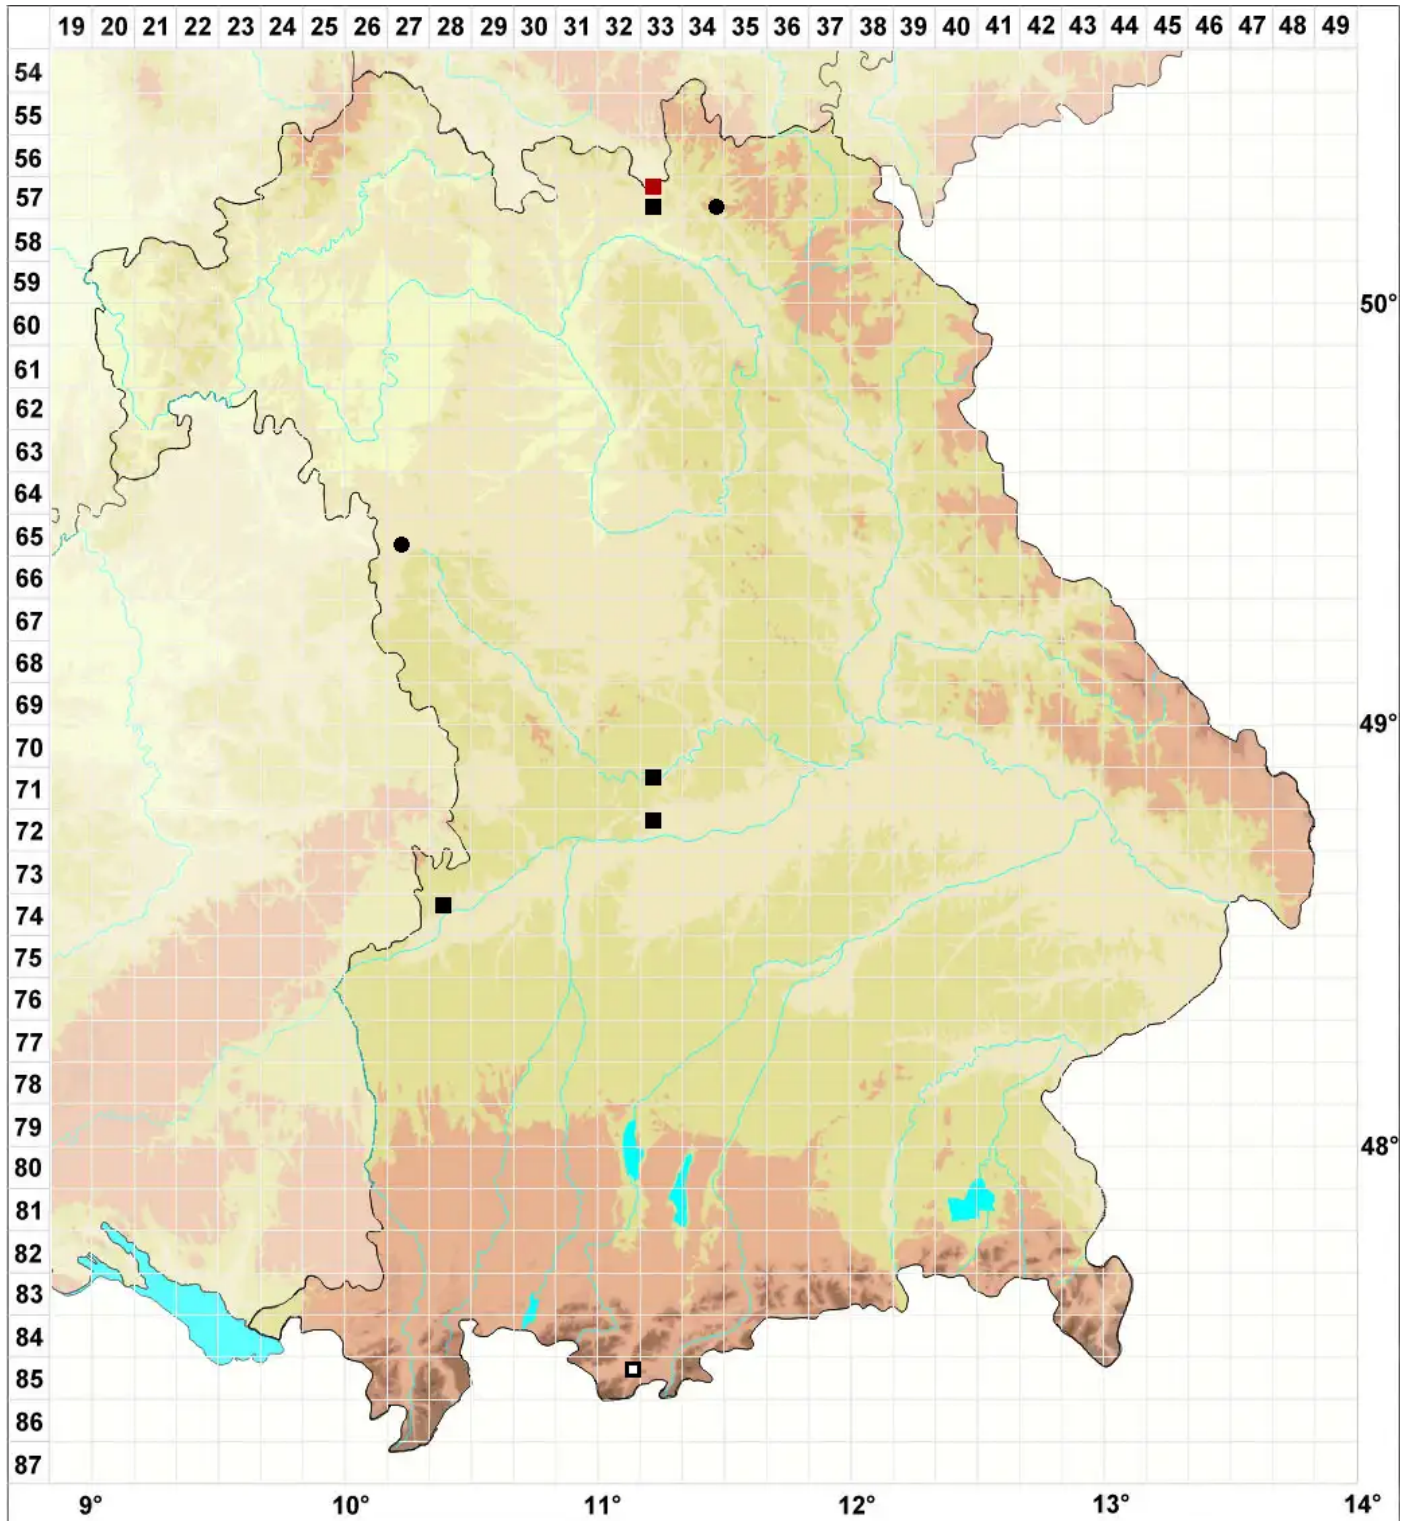

# Syntrichia montana var. calva (Durieu & Sagot ex Bruch & Sch

## Haarloses Verbundzahnmoos

Legende:

- Symbole:**
- Ausgefülltes Symbol:  
Zeitraum von 1980 bis heute (Aktuelle Angabe)
  - Leeres Symbol:  
Zeitraum vor 1980 (Altangabe)
  - Quadrat: Herbarbeleg