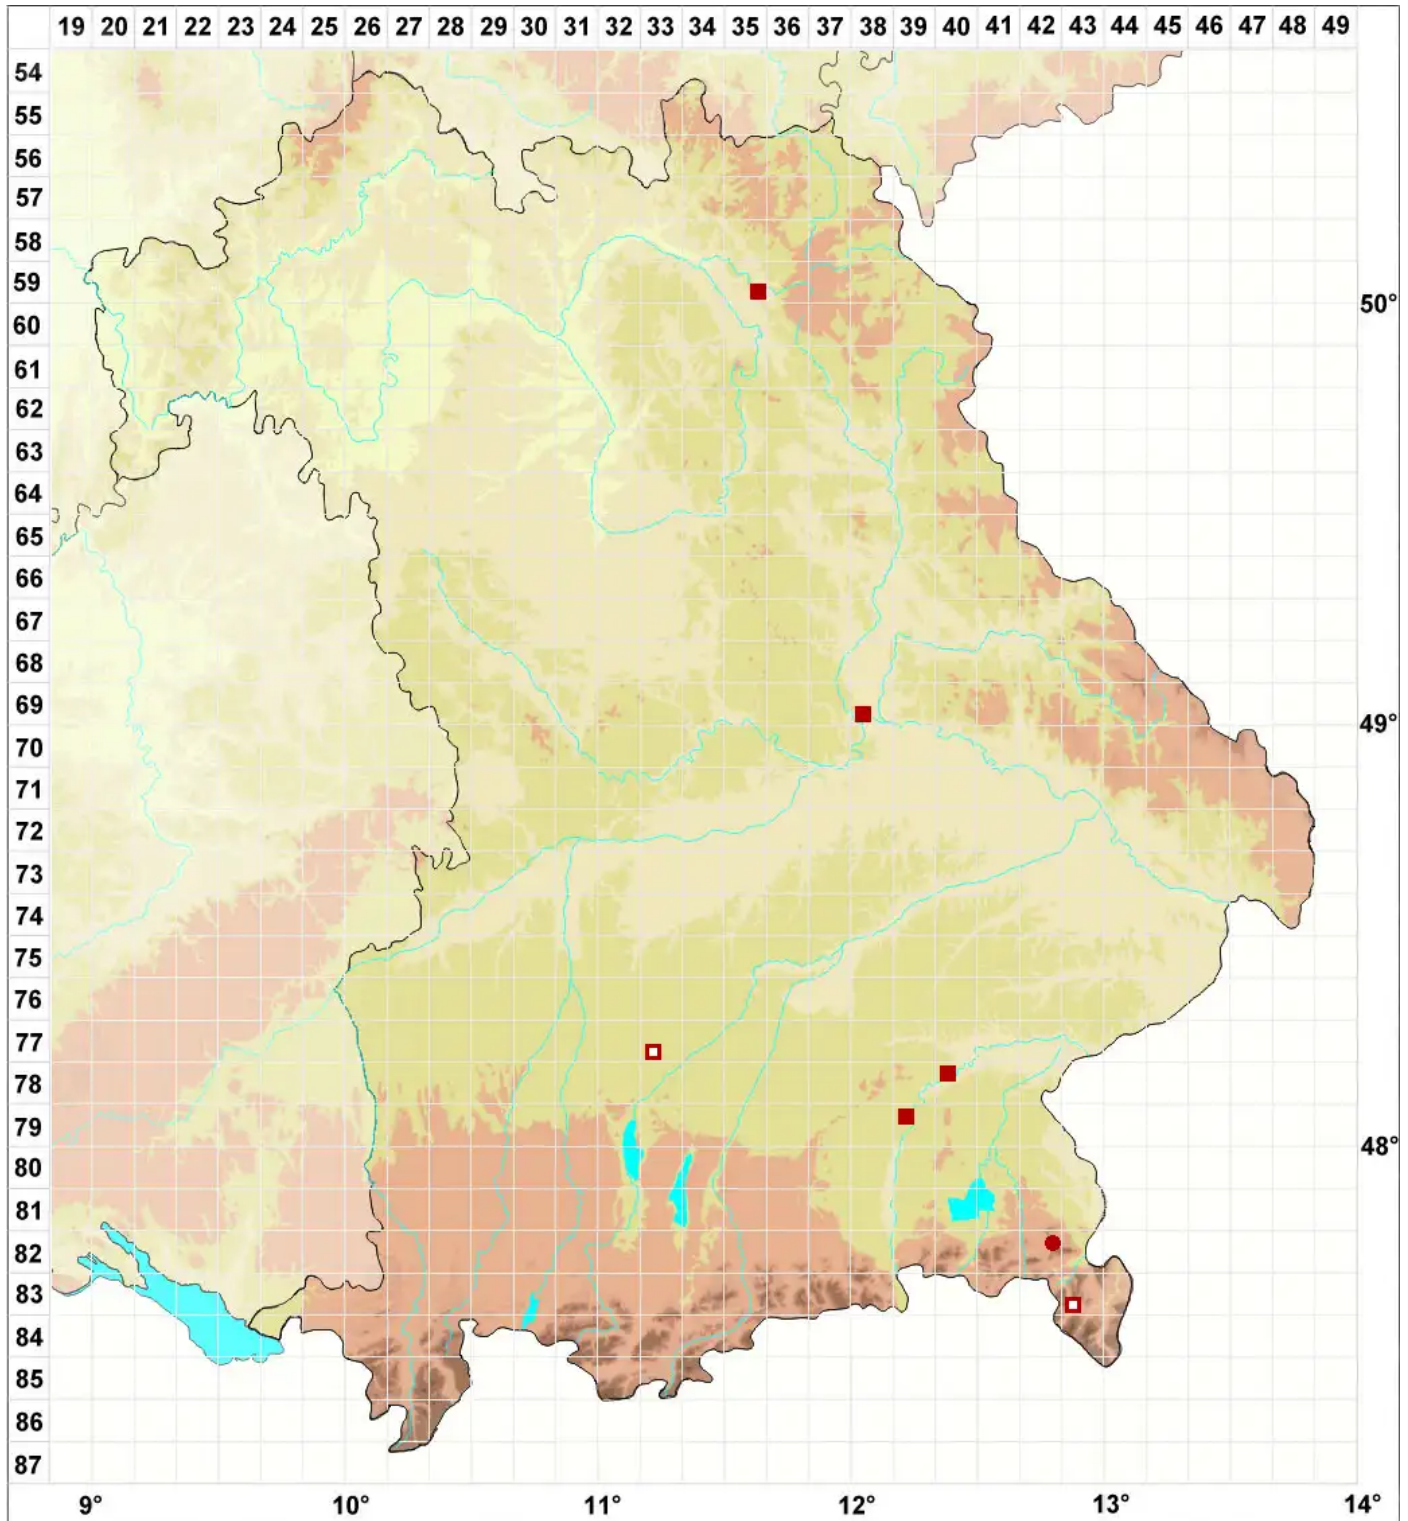

Barbula convoluta var. sardoa Schimp.

Veränderliches Rollblättriges Bärtchenmoos

Legende:

Symbole:

Ausgefülltes Symbol:
Zeitraum von 1980 bis heute (Aktuelle Angabe)

Leeres Symbol:
Zeitraum vor 1980 (Altangabe)

Quadrat: Herbarbeleg