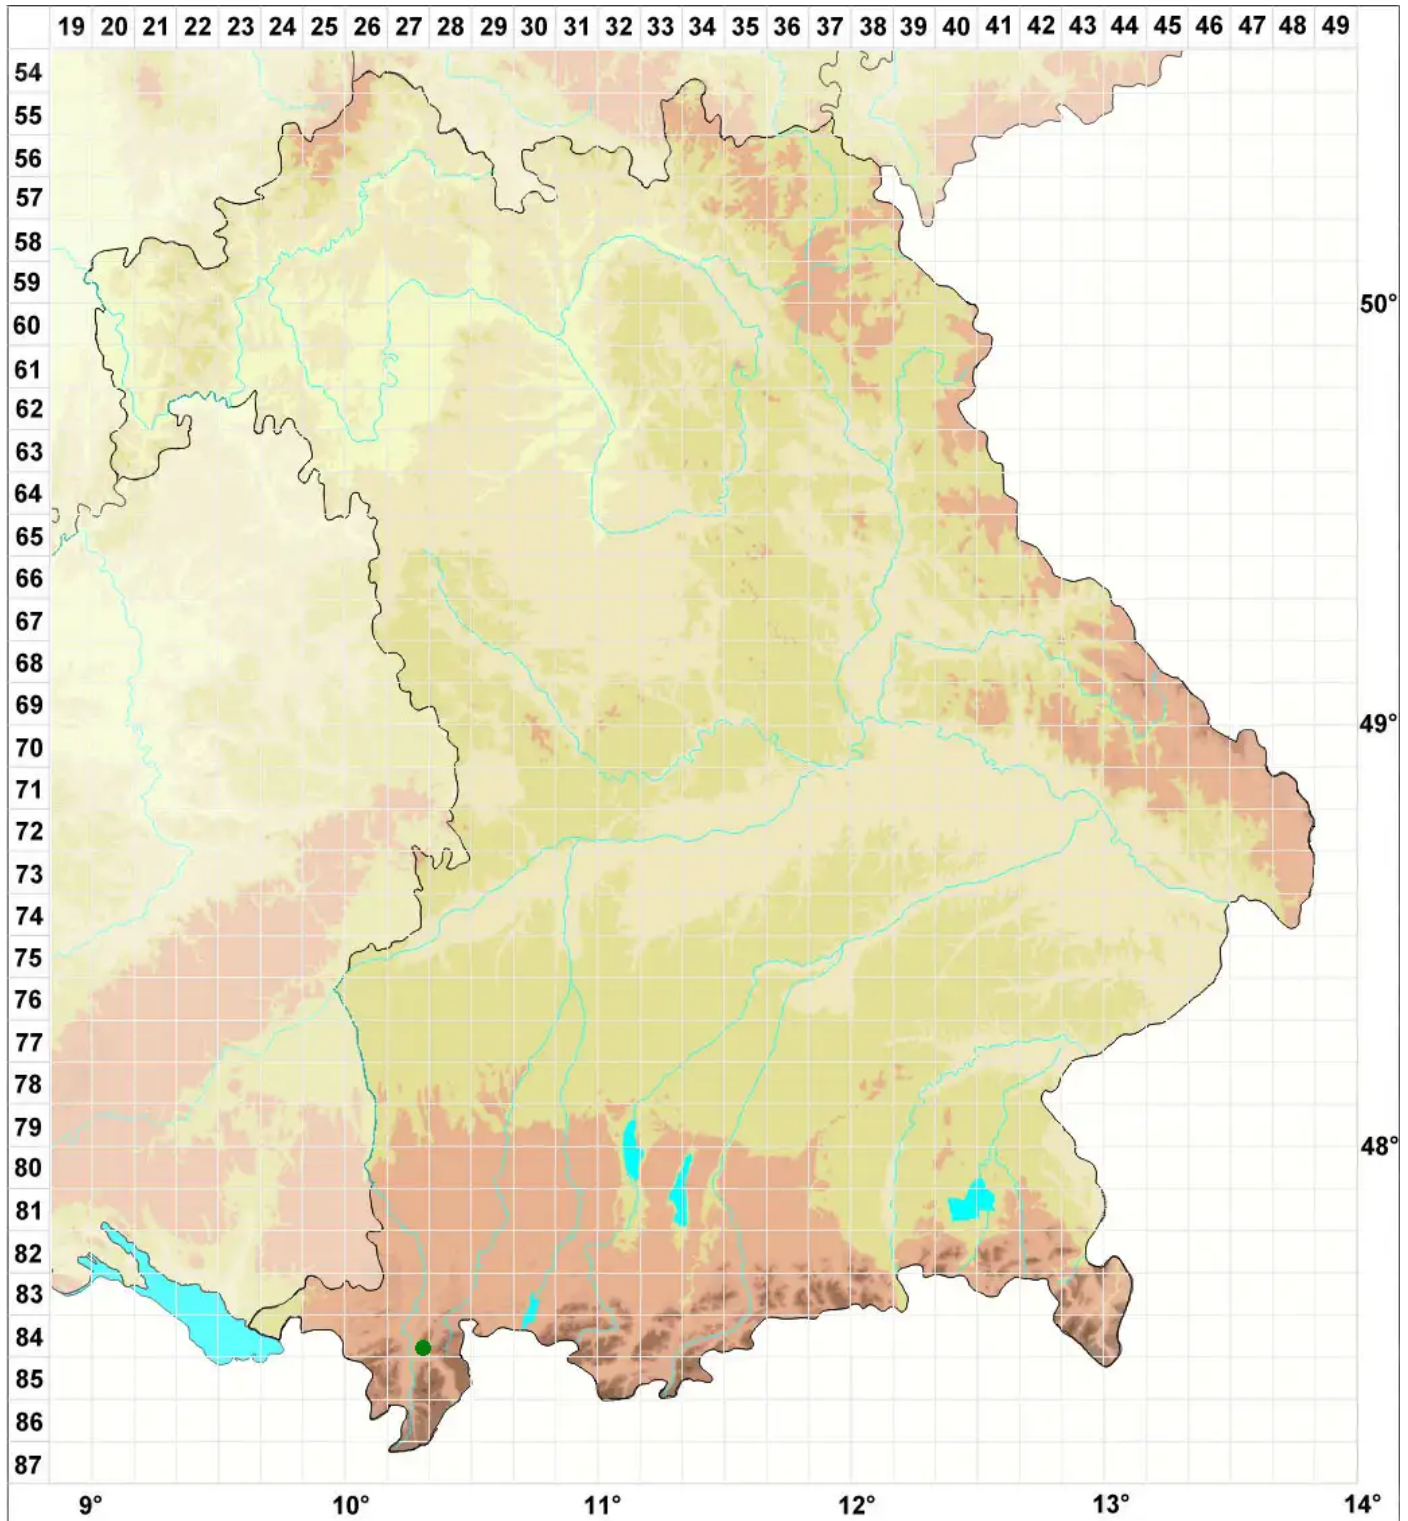

Syntrichia sinensis (Müll.Hal.) Ochyra

Chinesisches Verbundzahnmoos

Legende:

- Symbole:**
Ausgefülltes Symbol:
Zeitraum von 1980 bis heute (Aktuelle Angabe)
Leeres Symbol:
Zeitraum vor 1980 (Altangabe)
Quadrat: Herbarbeleg