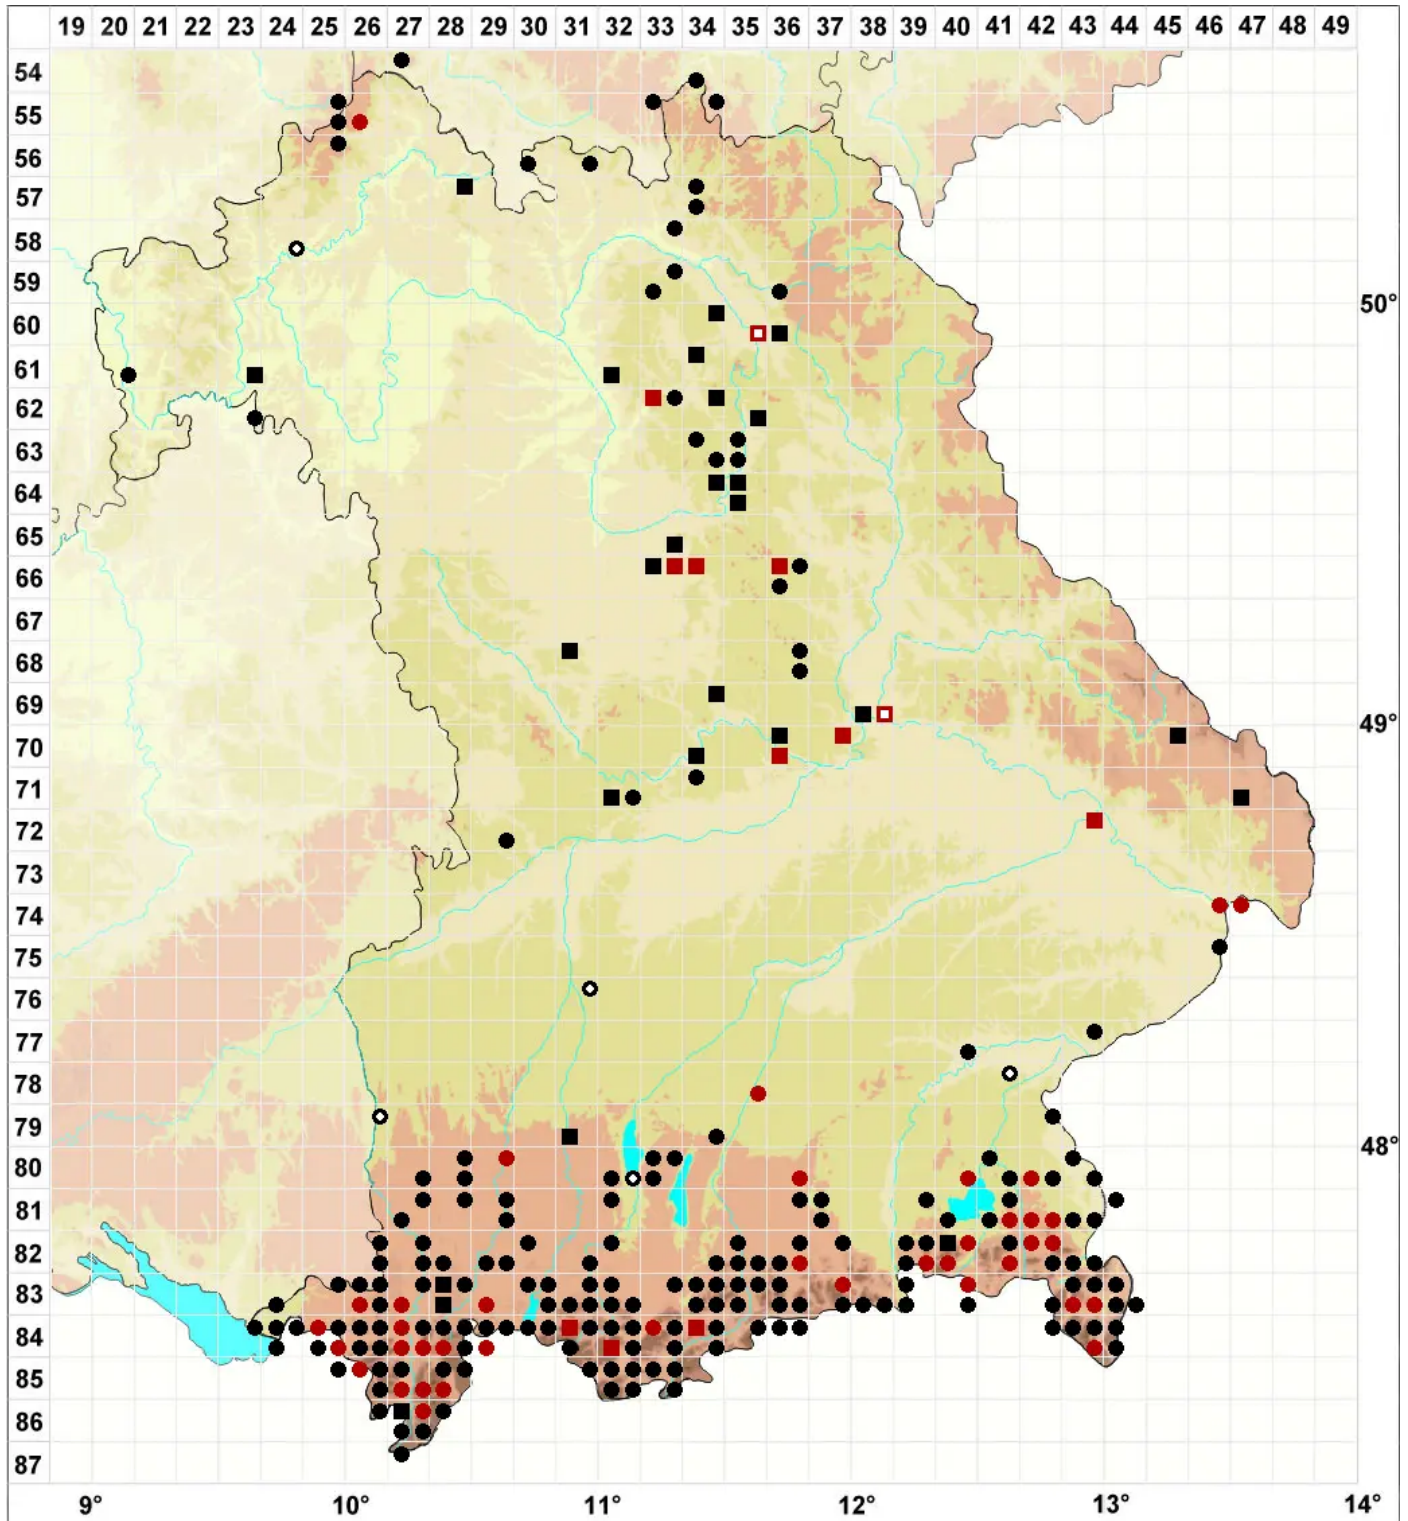

Didymodon spadiceus (Mitt.) Limpr.

Scheiden-Doppelzahnmoos

Legende:

- Symbole:**
- Ausgefülltes Symbol:
Zeitraum von 1980 bis heute (Aktuelle Angabe)
 - Leeres Symbol:
Zeitraum vor 1980 (Altangabe)
 - Quadrat: Herbarbeleg