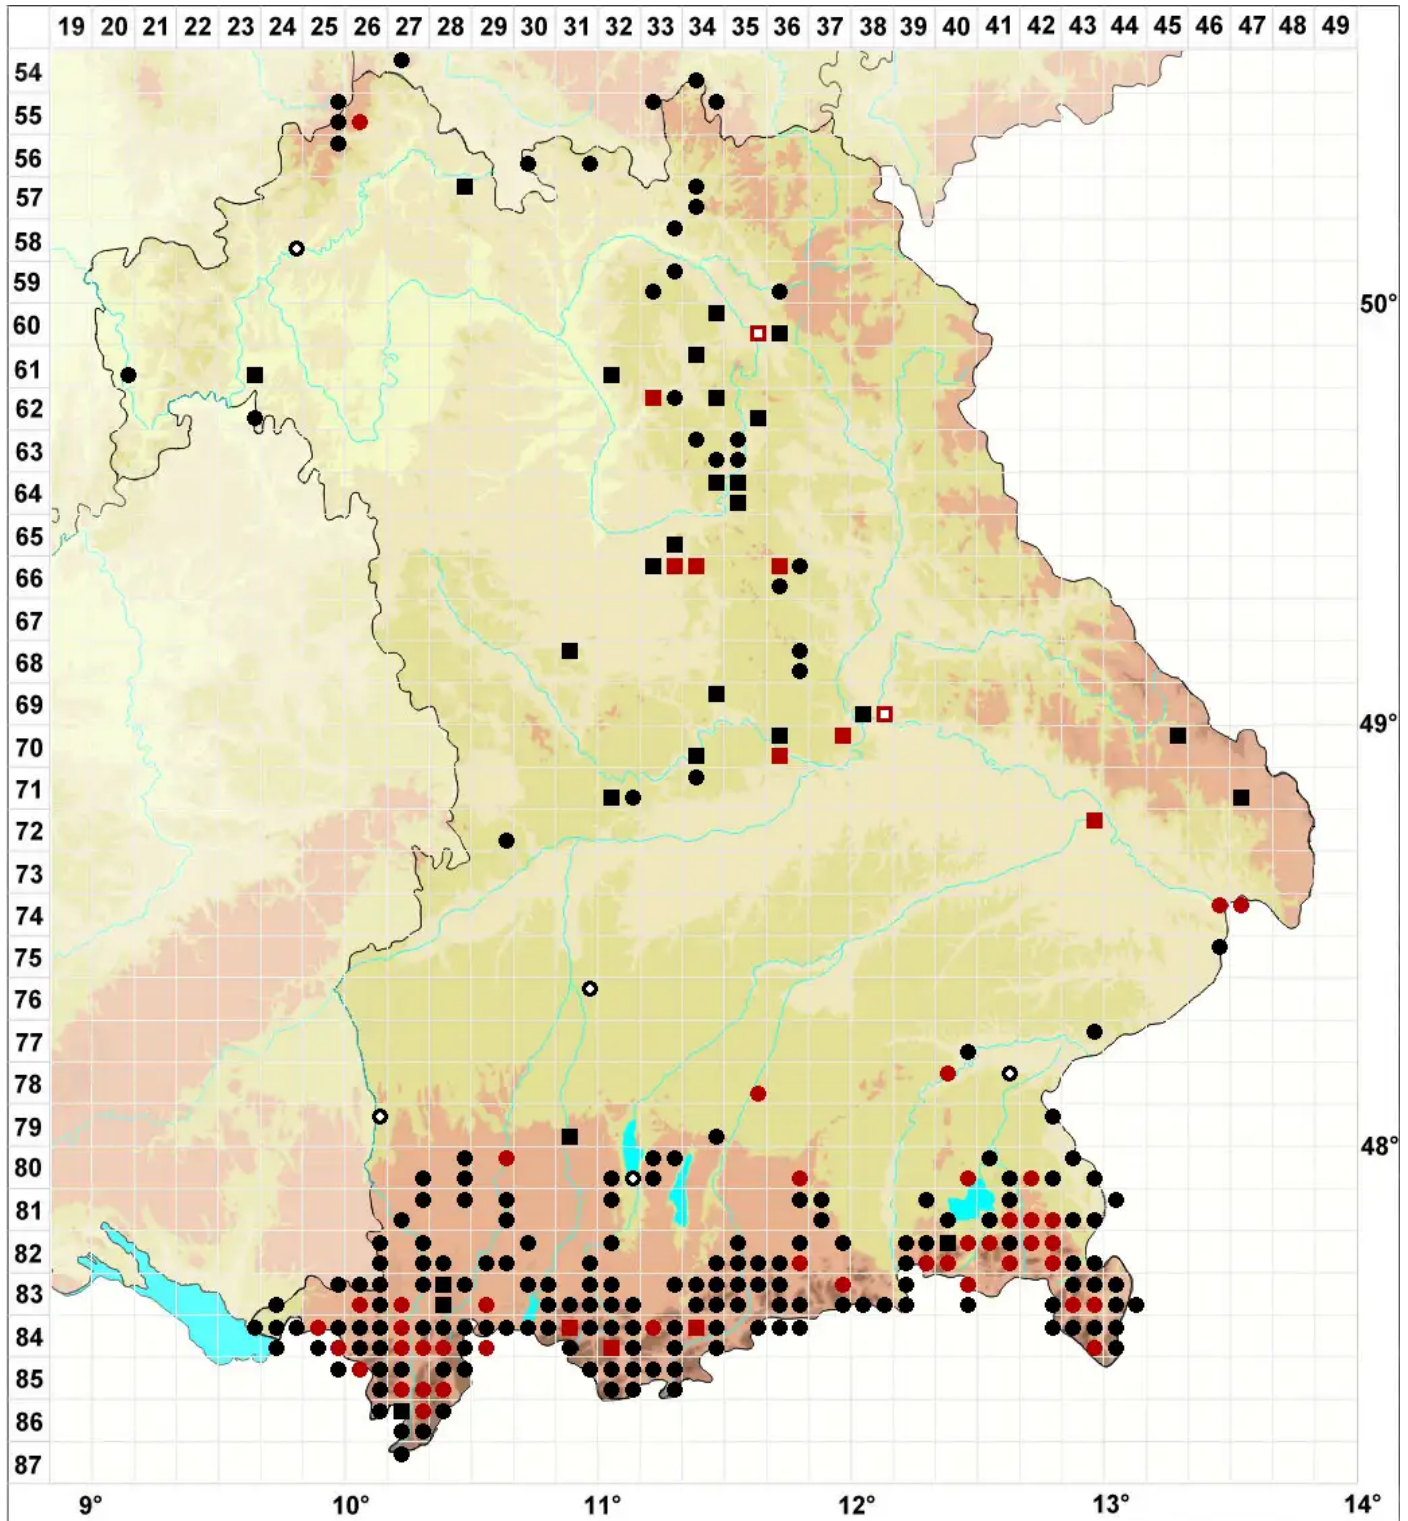

Didymodon spadiceus (Mitt.) Limpr.

Scheiden-Doppelzahnmoos

Legende:

- Symbole:**
- Ausgefülltes Symbol:
Zeitraum von 1980 bis heute (Aktuelle Angabe)
 - Leeres Symbol:
Zeitraum vor 1980 (Altangabe)
 - Quadrat: Herbarbeleg