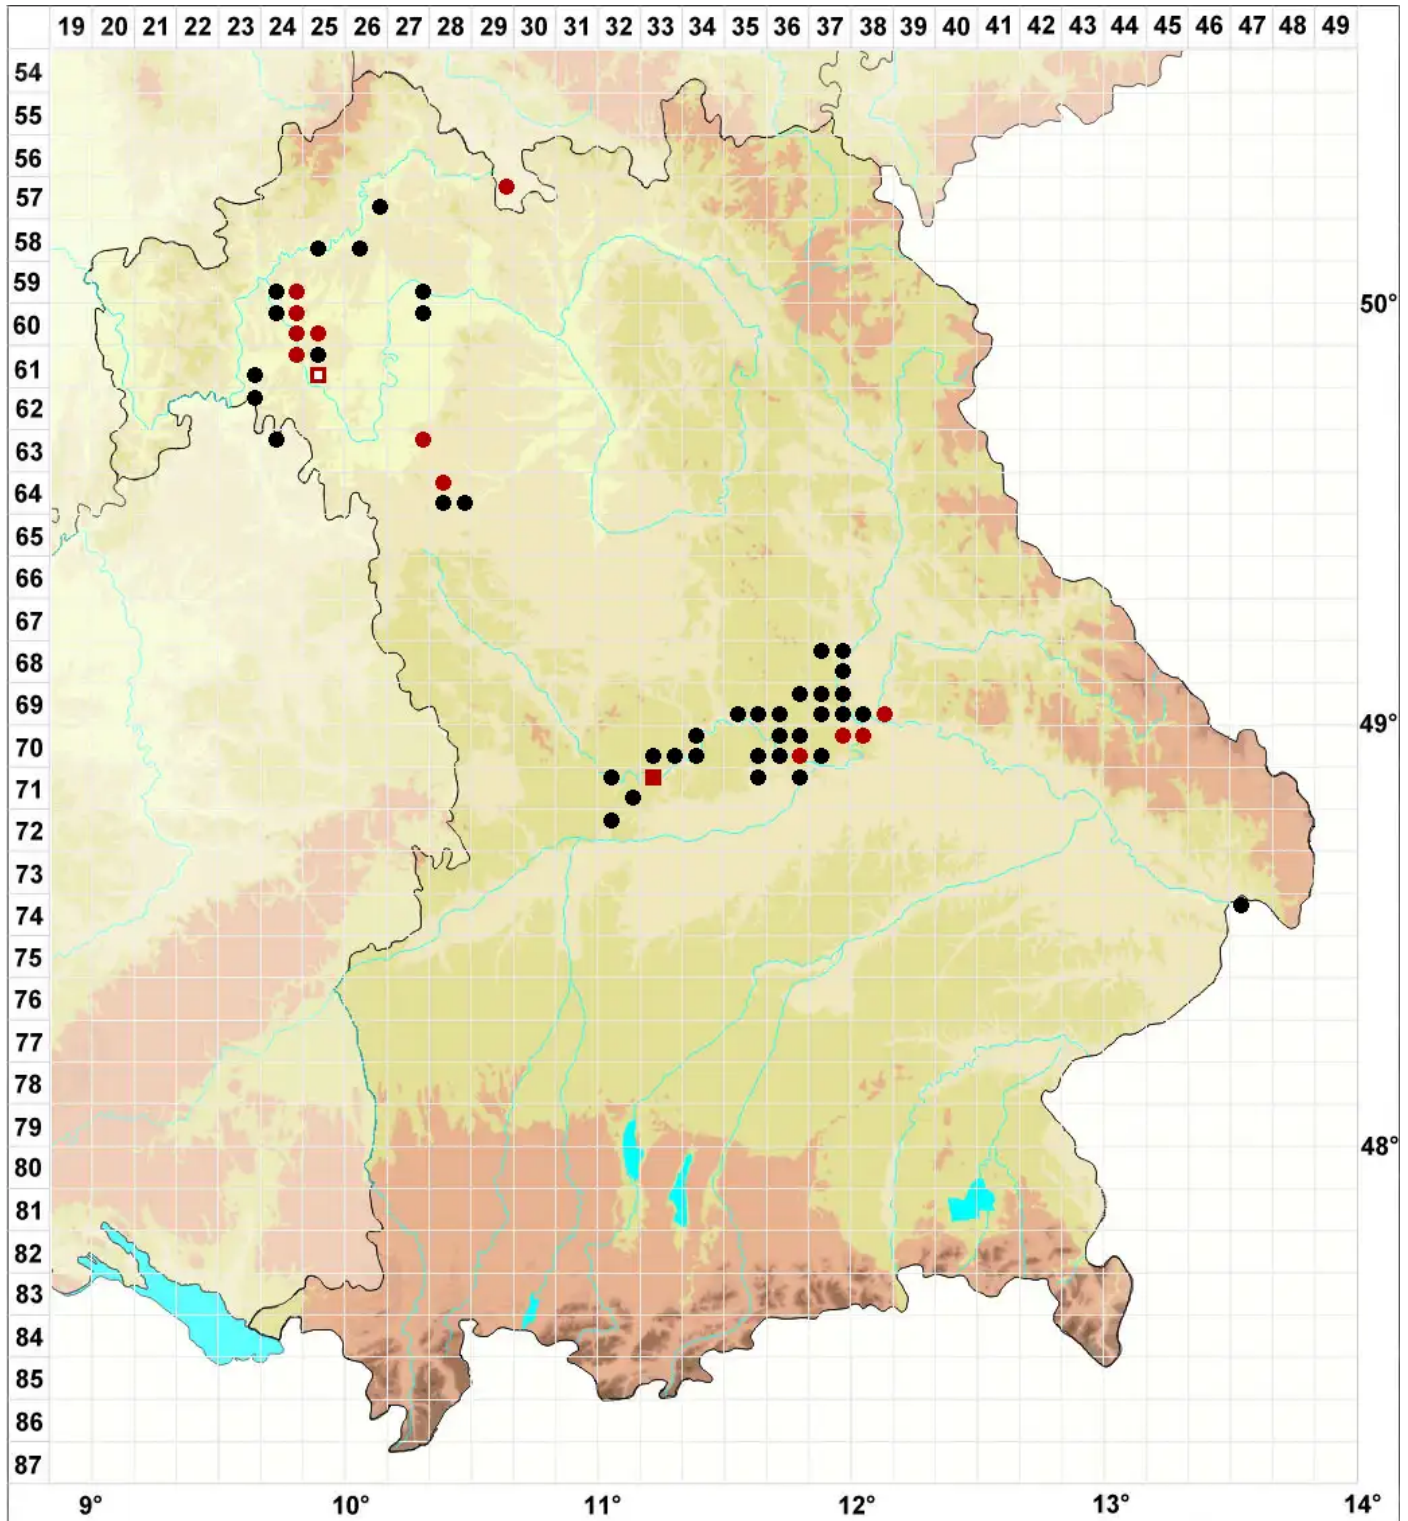

# Tortella squarrosa (Brid.) Limpr.

## Sparriges Spiralzahnmoos

Legende:

**Symbole:**

Ausgefülltes Symbol:  
Zeitraum von 1980 bis heute (Aktuelle Angabe)

Leeres Symbol:  
Zeitraum vor 1980 (Altangabe)

Quadrat: Herbarbeleg