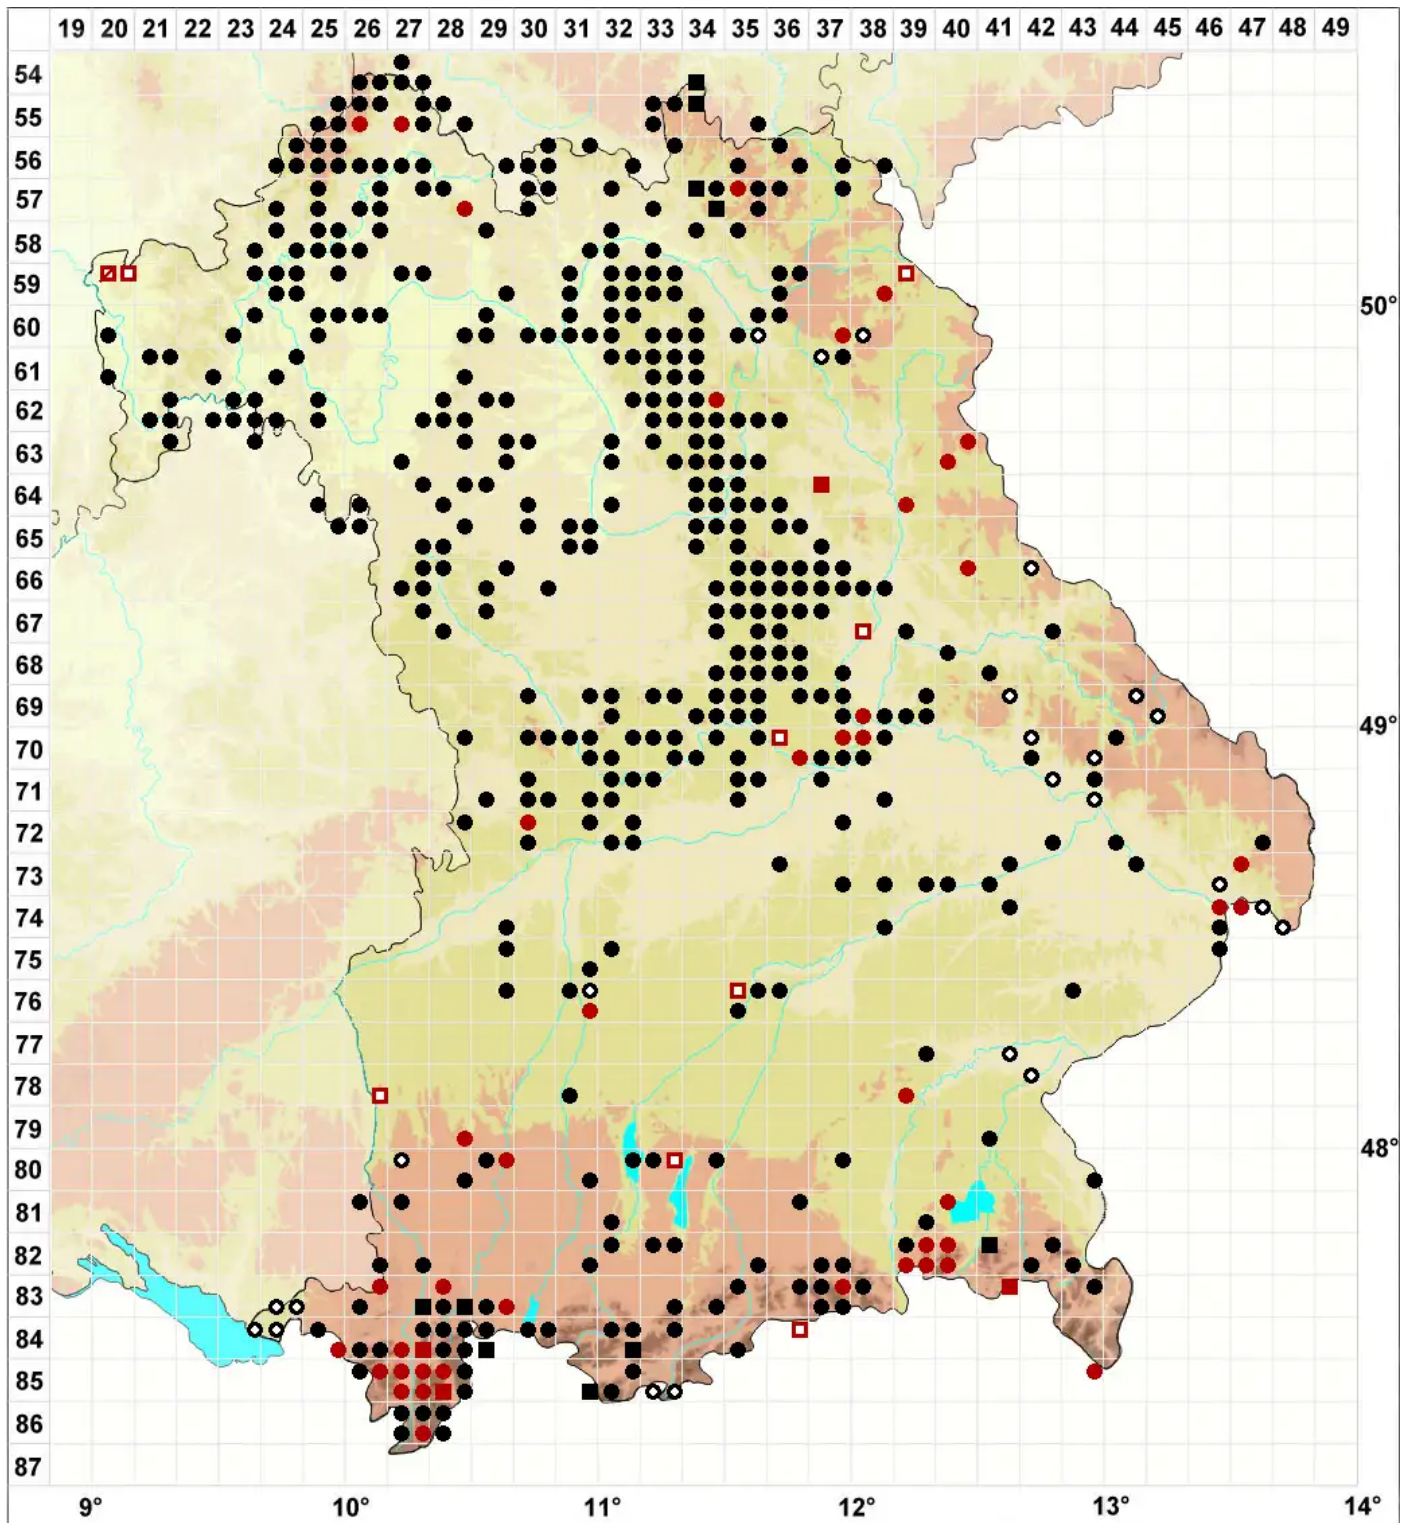

Tortula subulata Hedw.

Pfriemen-Drehzahnmoos

Legende:

- Symbole:**
- Ausgefülltes Symbol:
Zeitraum von 1980 bis heute (Aktuelle Angabe)
 - Leeres Symbol:
Zeitraum vor 1980 (Altangabe)
 - Quadrat: Herbarbeleg