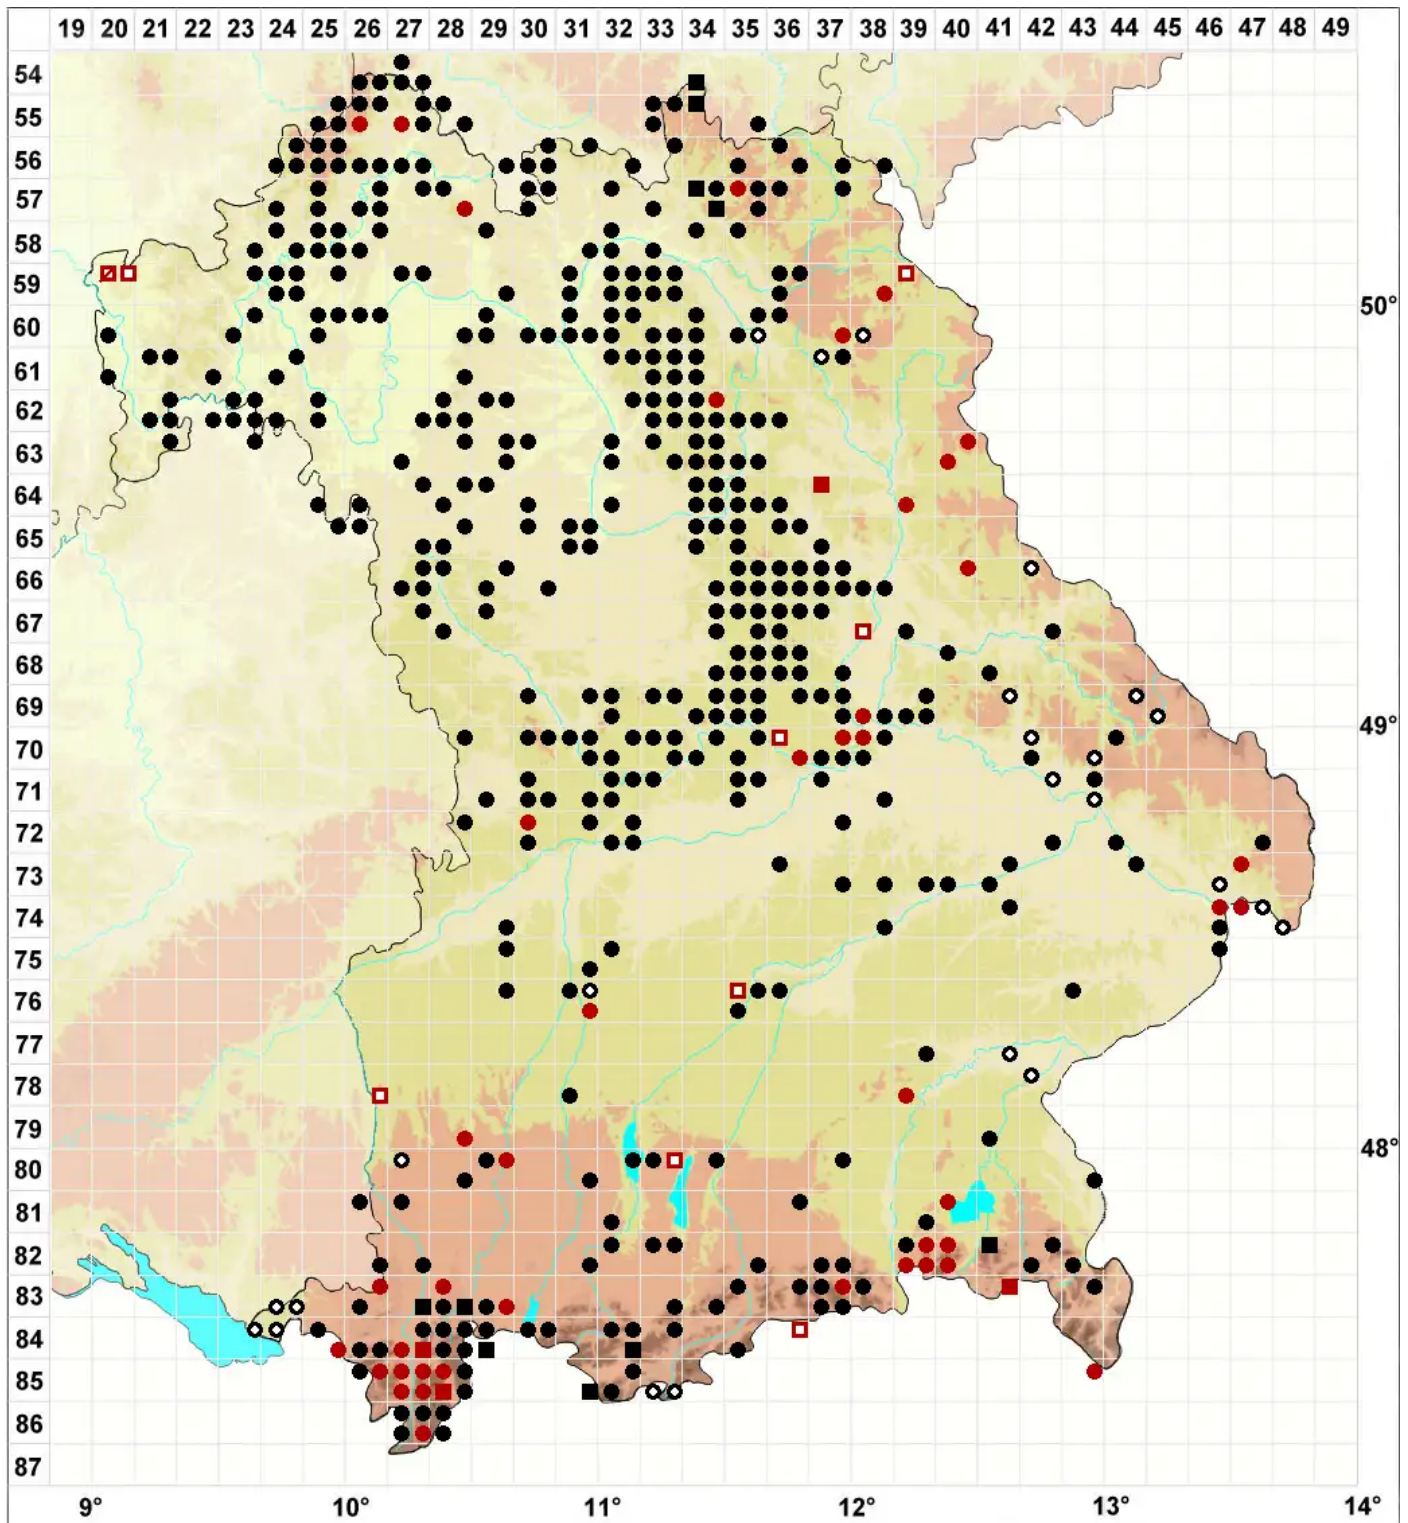

Tortula subulata Hedw.

Pfriemen-Drehzahnmoos

Legende:

Symbole:
Ausgefülltes Symbol:
Zeitraum von 1980 bis heute (Aktuelle Angabe)
Leeres Symbol:
Zeitraum vor 1980 (Altangabe)
Quadrat: Herbarbeleg