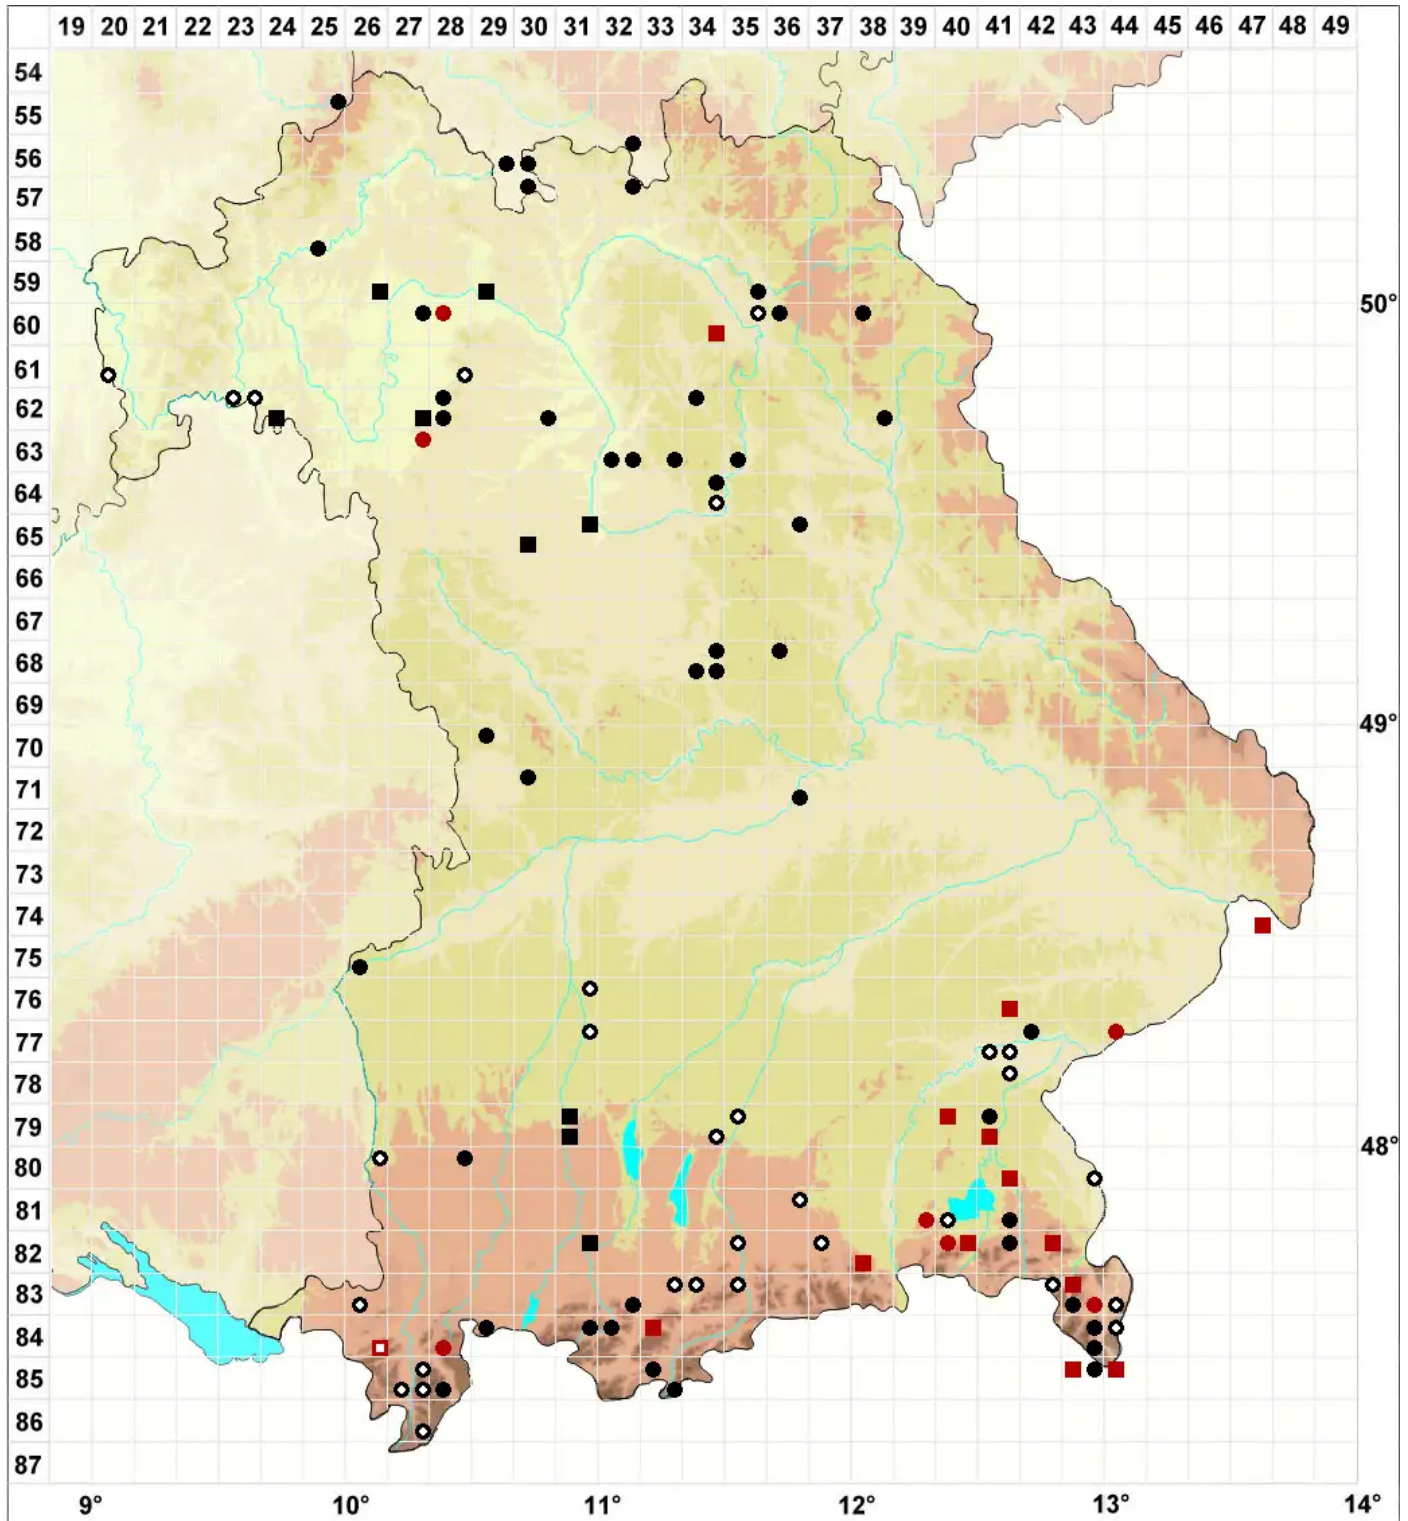

# Didymodon tophaceus (Brid.) Lisa

## Tuff-Doppelzahnmoos

Legende:

- Symbole:**
- Ausgefülltes Symbol:  
Zeitraum von 1980 bis heute (Aktuelle Angabe)
  - Leeres Symbol:  
Zeitraum vor 1980 (Altangabe)
  - Quadrat: Herbarbeleg