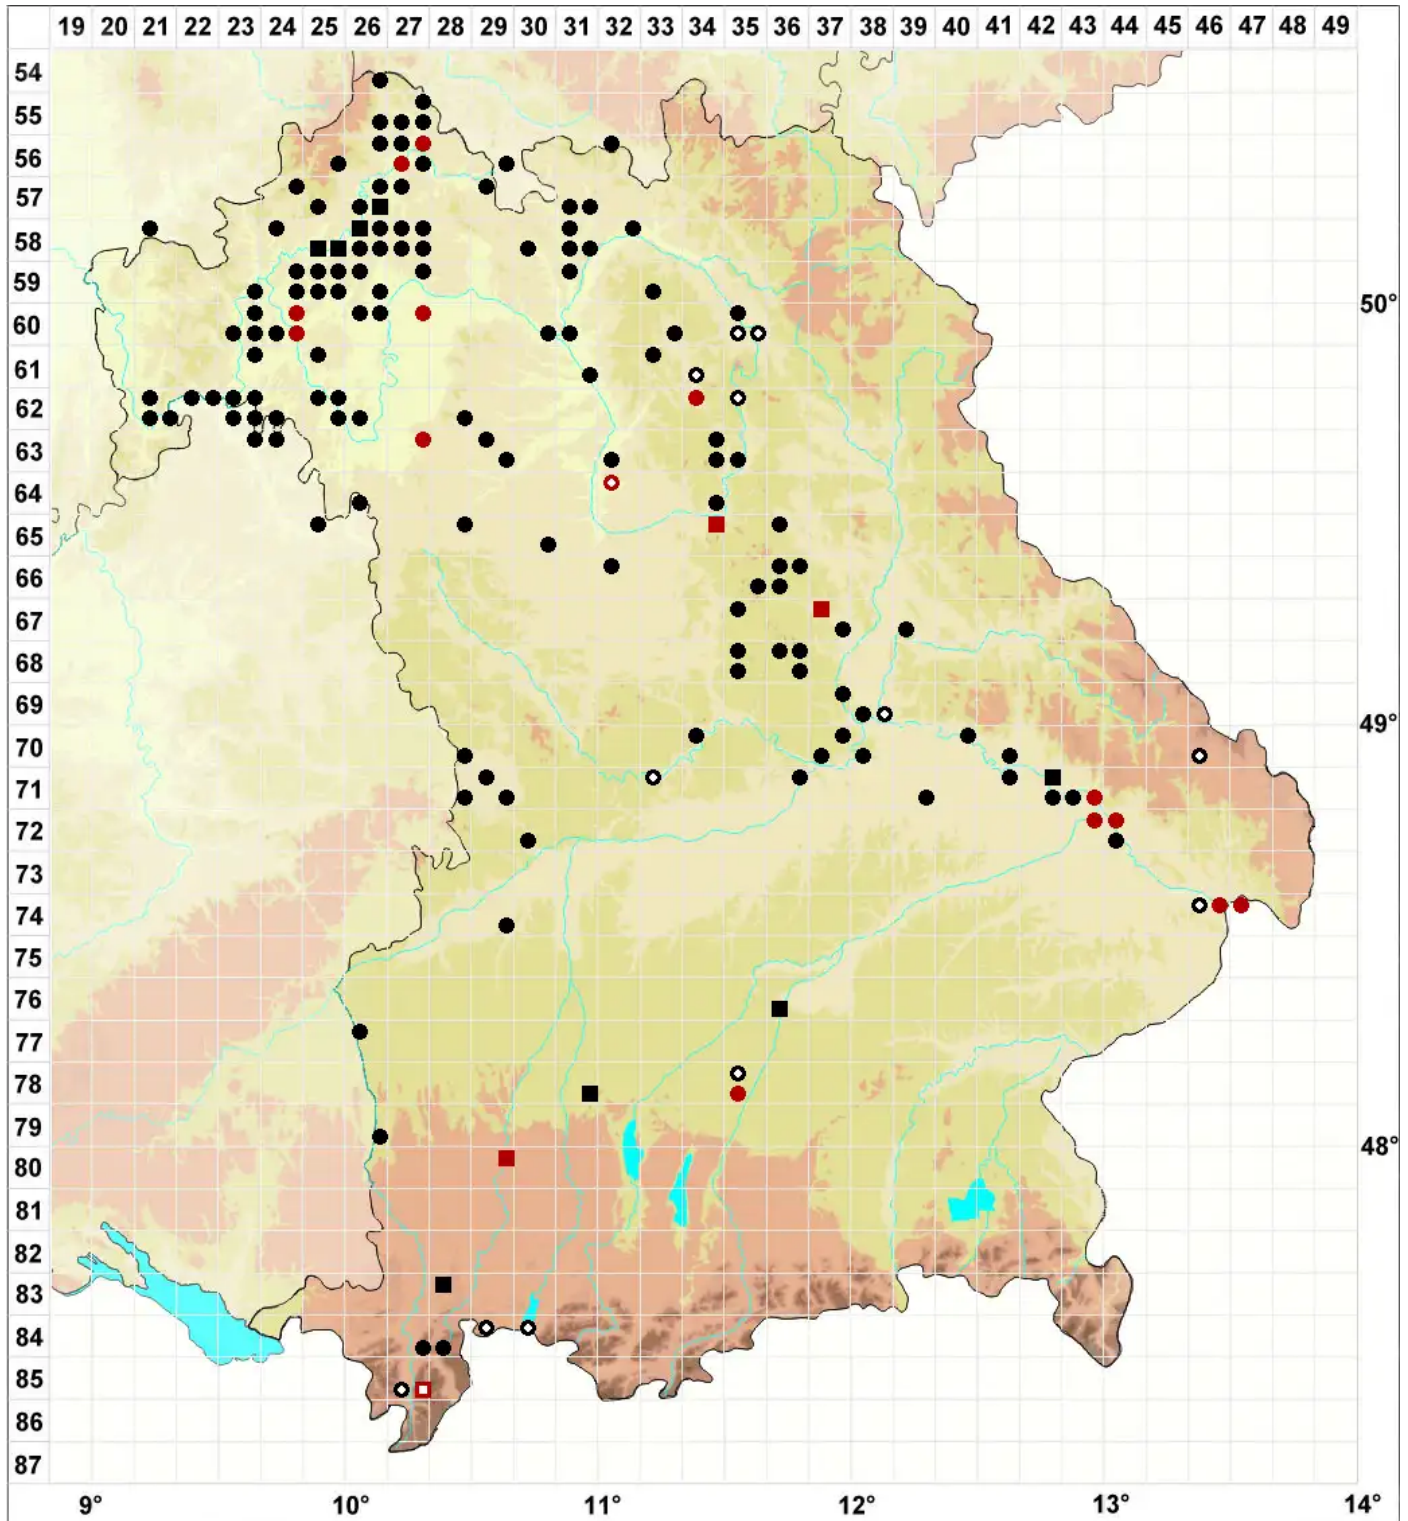

Didymodon luridus Hornsch.

Bräunliches Doppelzahnmoos

Legende:

Symbole:
Ausgefülltes Symbol:
Zeitraum von 1980 bis heute (Aktuelle Angabe)
Leeres Symbol:
Zeitraum vor 1980 (Altangabe)
Quadrat: Herbarbeleg