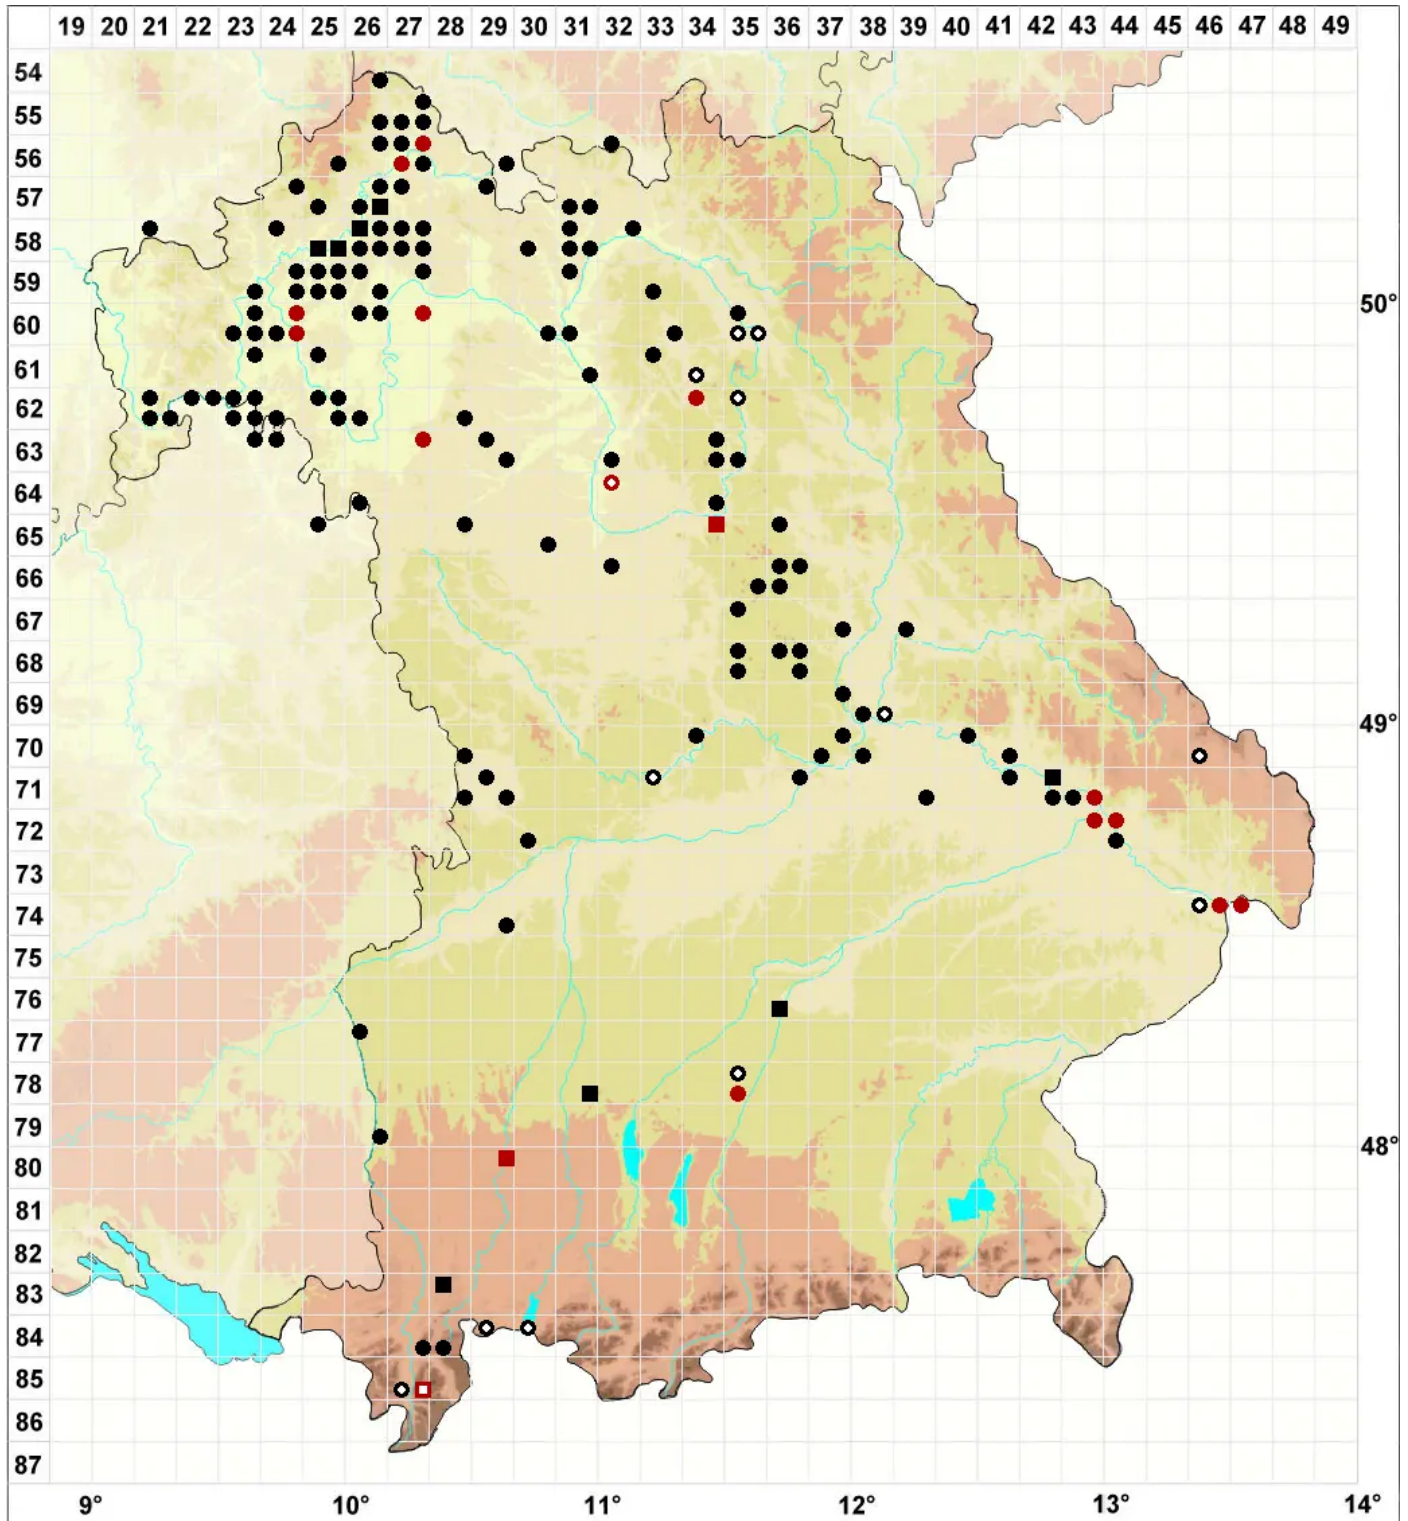

Didymodon luridus Hornsch.

Bräunliches Doppelzahnmoos

Legende:

Symbole:
Ausgefülltes Symbol:
Zeitraum von 1980 bis heute (Aktuelle Angabe)
Leeres Symbol:
Zeitraum vor 1980 (Altangabe)
Quadrat: Herbarbeleg