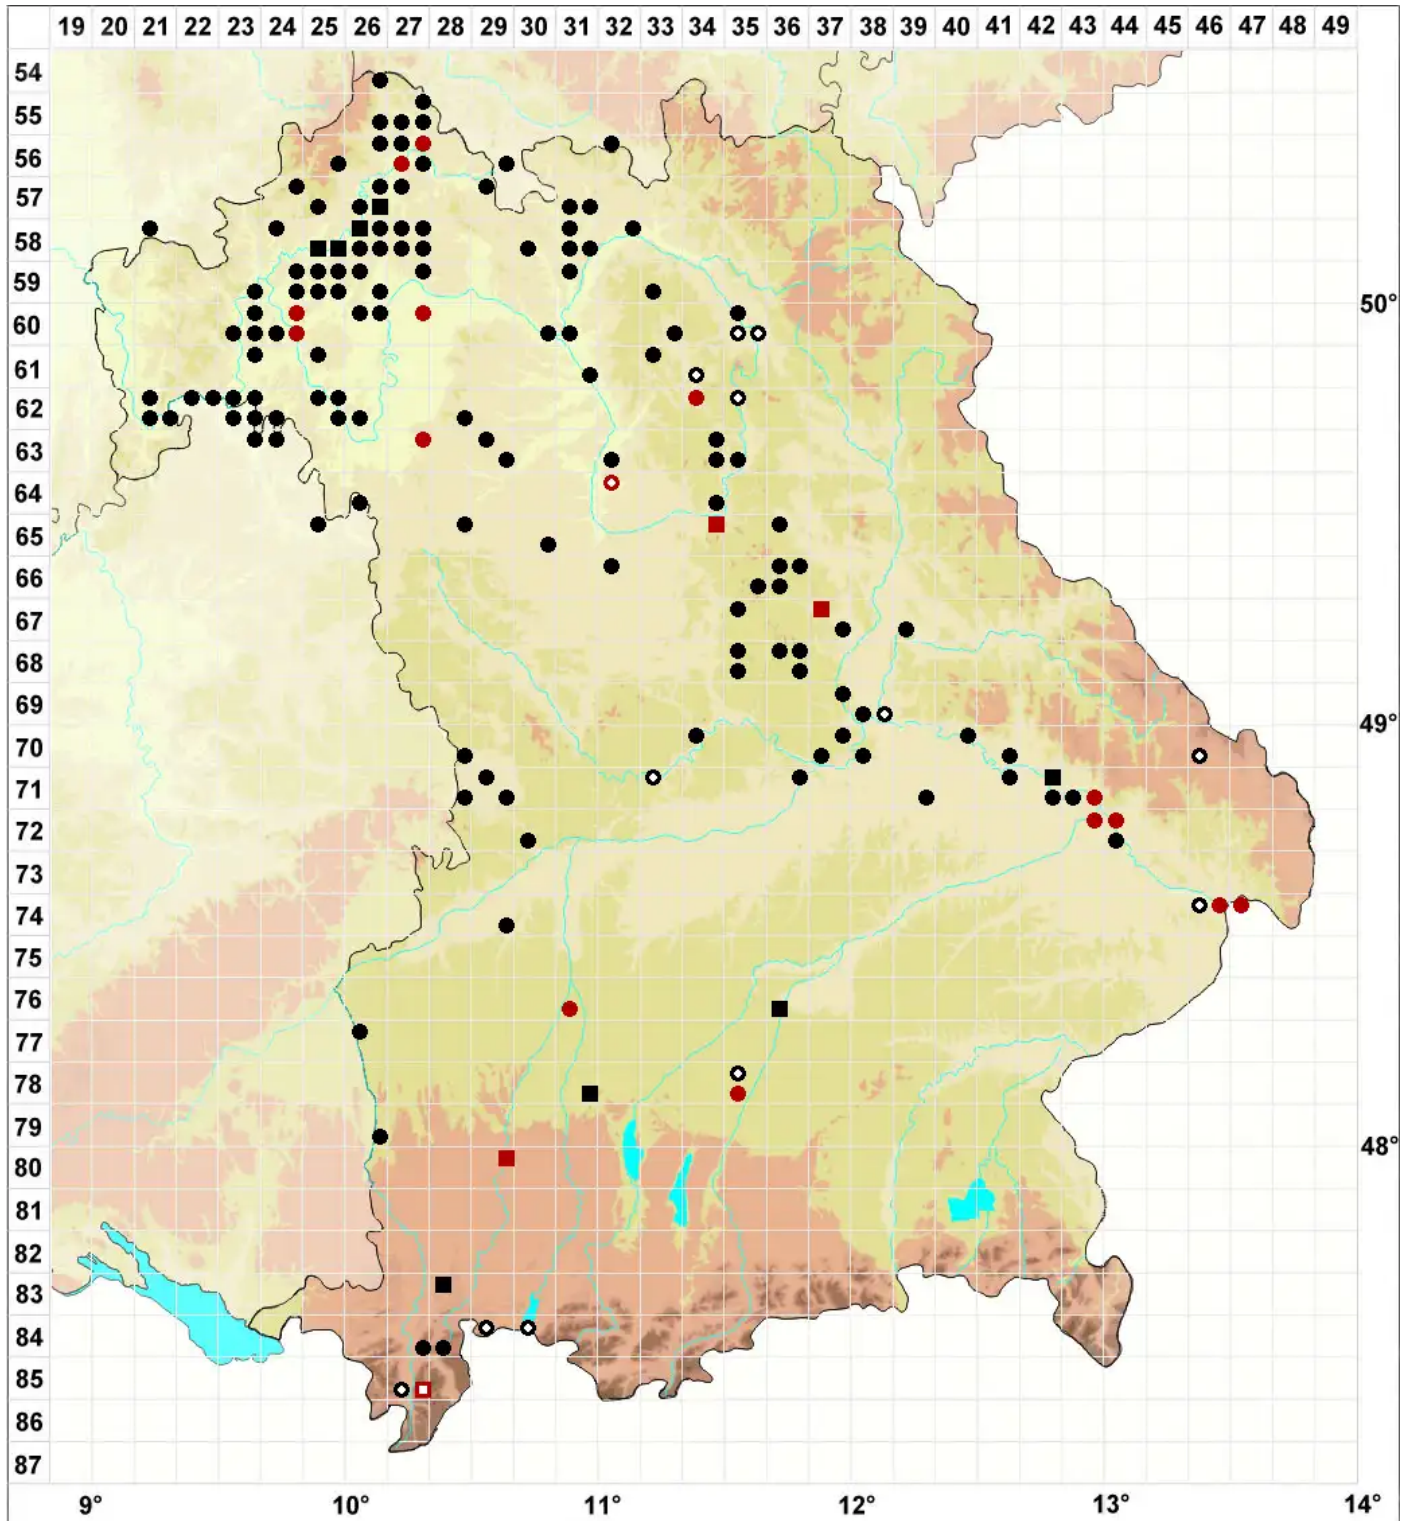

# Didymodon luridus Hornsch.

## Bräunliches Doppelzahnmoos

Legende:

- Symbole:**
- Ausgefülltes Symbol:  
Zeitraum von 1980 bis heute (Aktuelle Angabe)
  - Leeres Symbol:  
Zeitraum vor 1980 (Altangabe)
  - Quadrat: Herbarbeleg