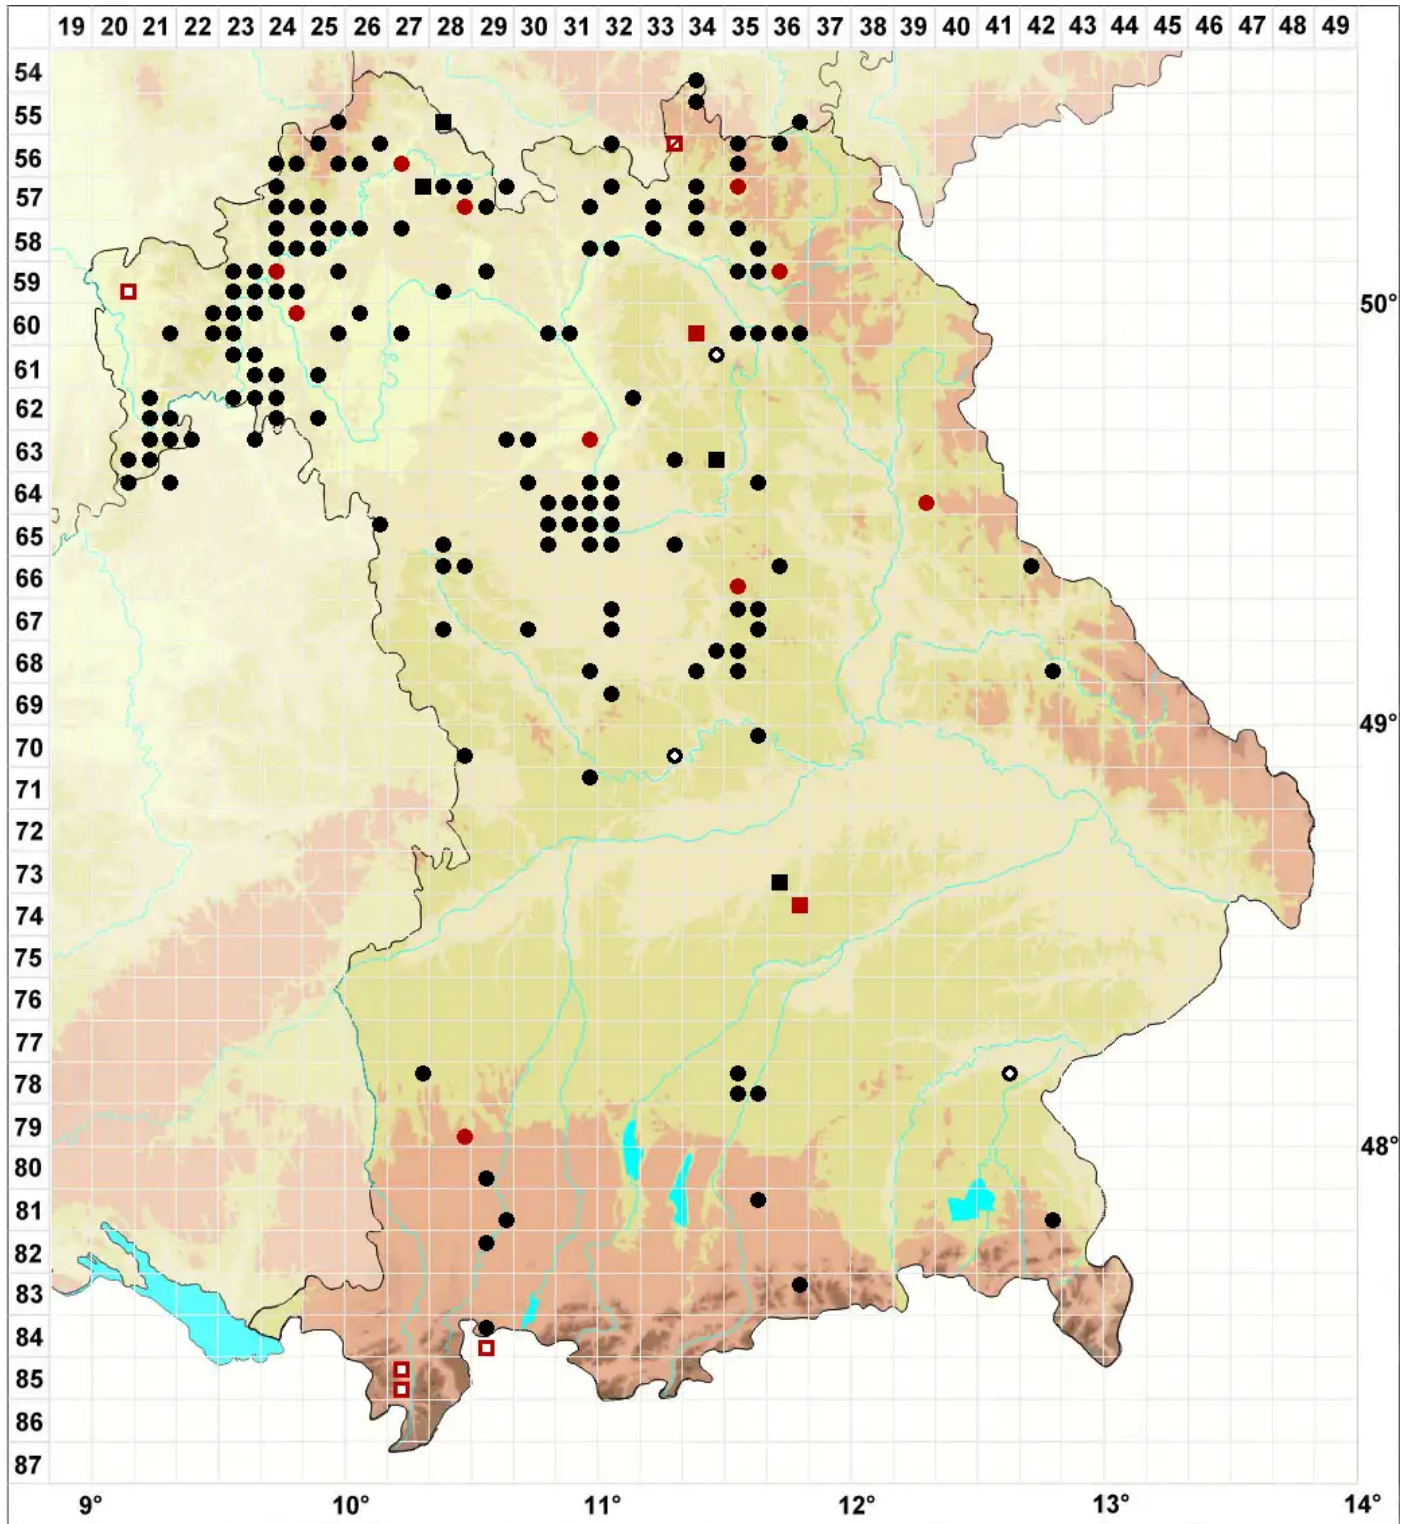

Didymodon insulanus (De Not.) M.O.Hill

Insel-Doppelzahnmoos

Legende:

- Symbole:**
- Ausgefülltes Symbol:
Zeitraum von 1980 bis heute (Aktuelle Angabe)
 - Leeres Symbol:
Zeitraum vor 1980 (Altangabe)
 - Quadrat: Herbarbeleg