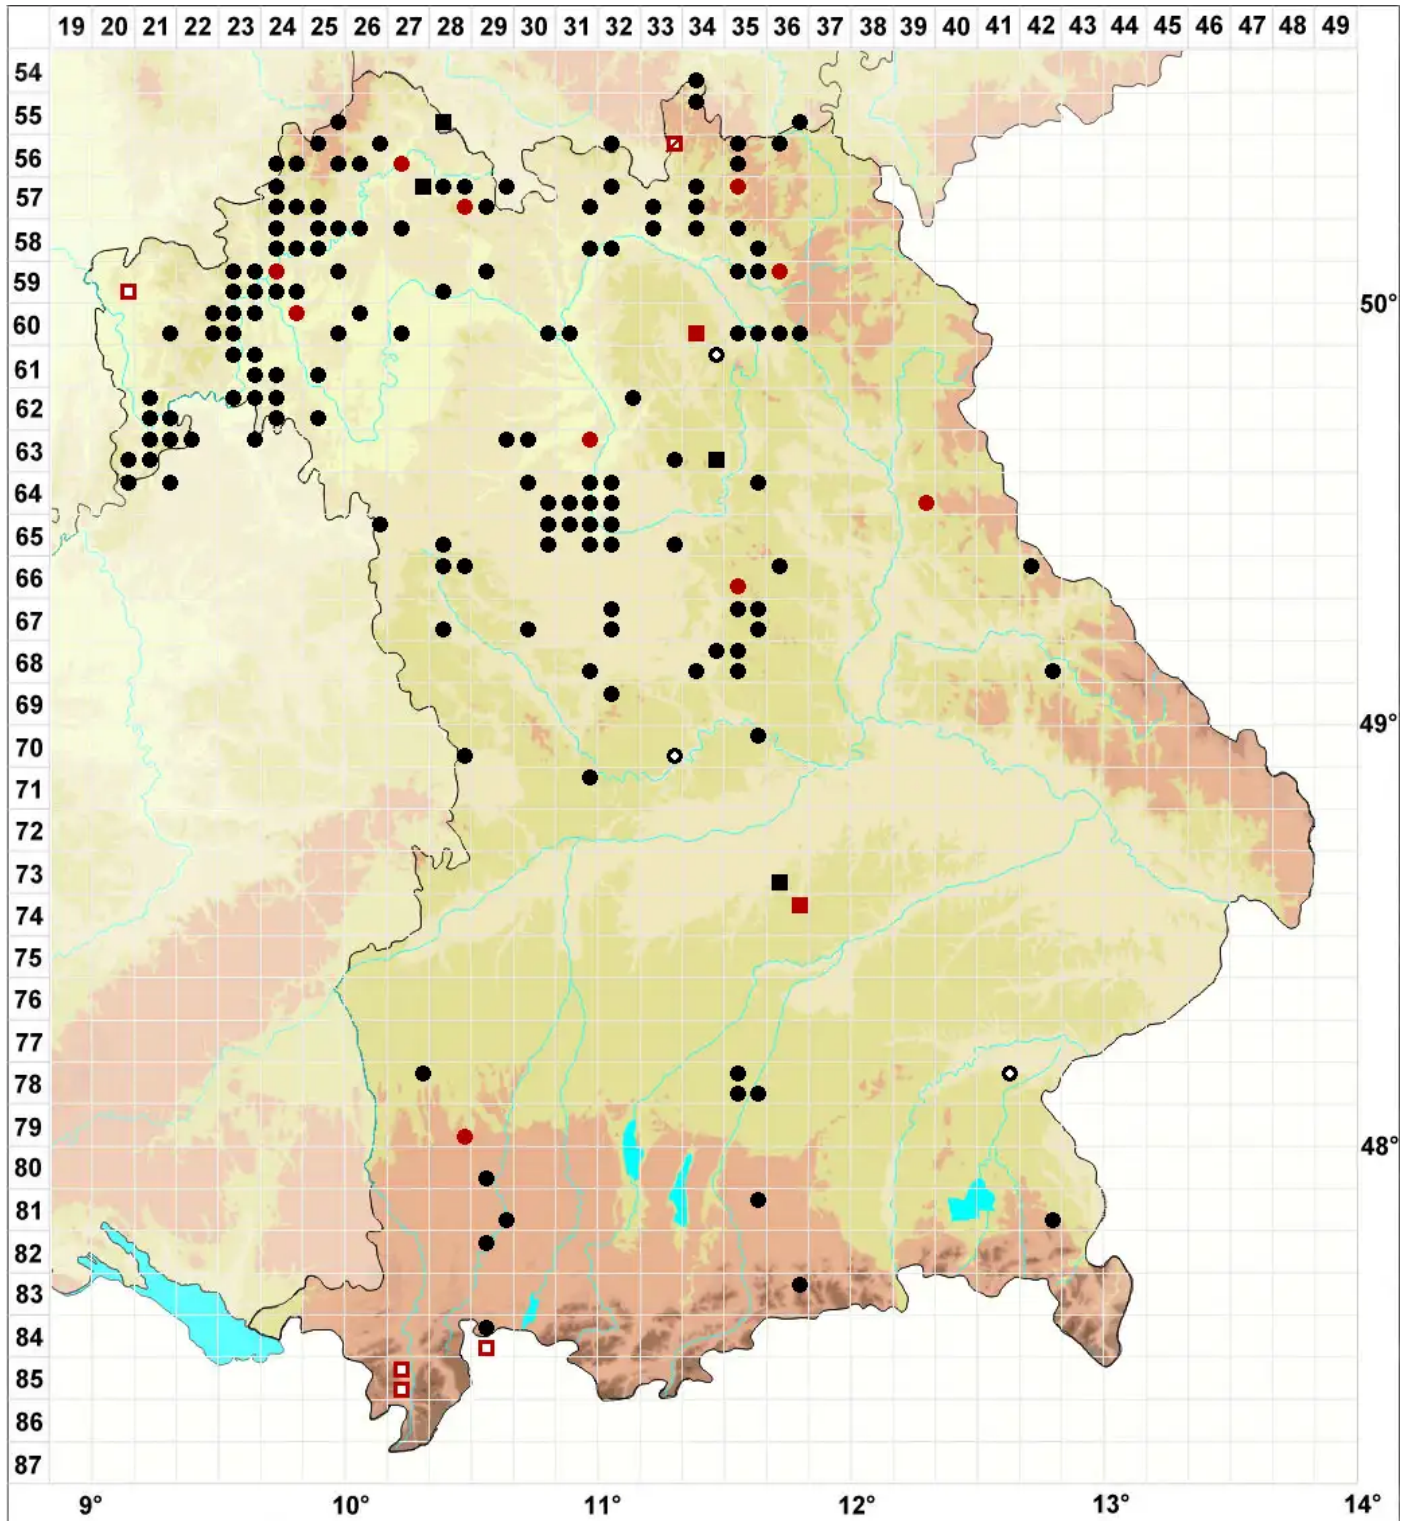

# Didymodon insulanus (De Not.) M.O.Hill

## Insel-Doppelzahnmoos

Legende:

- Symbole:**
- Ausgefülltes Symbol:  
Zeitraum von 1980 bis heute (Aktuelle Angabe)
  - Leeres Symbol:  
Zeitraum vor 1980 (Altangabe)
  - Quadrat: Herbarbeleg