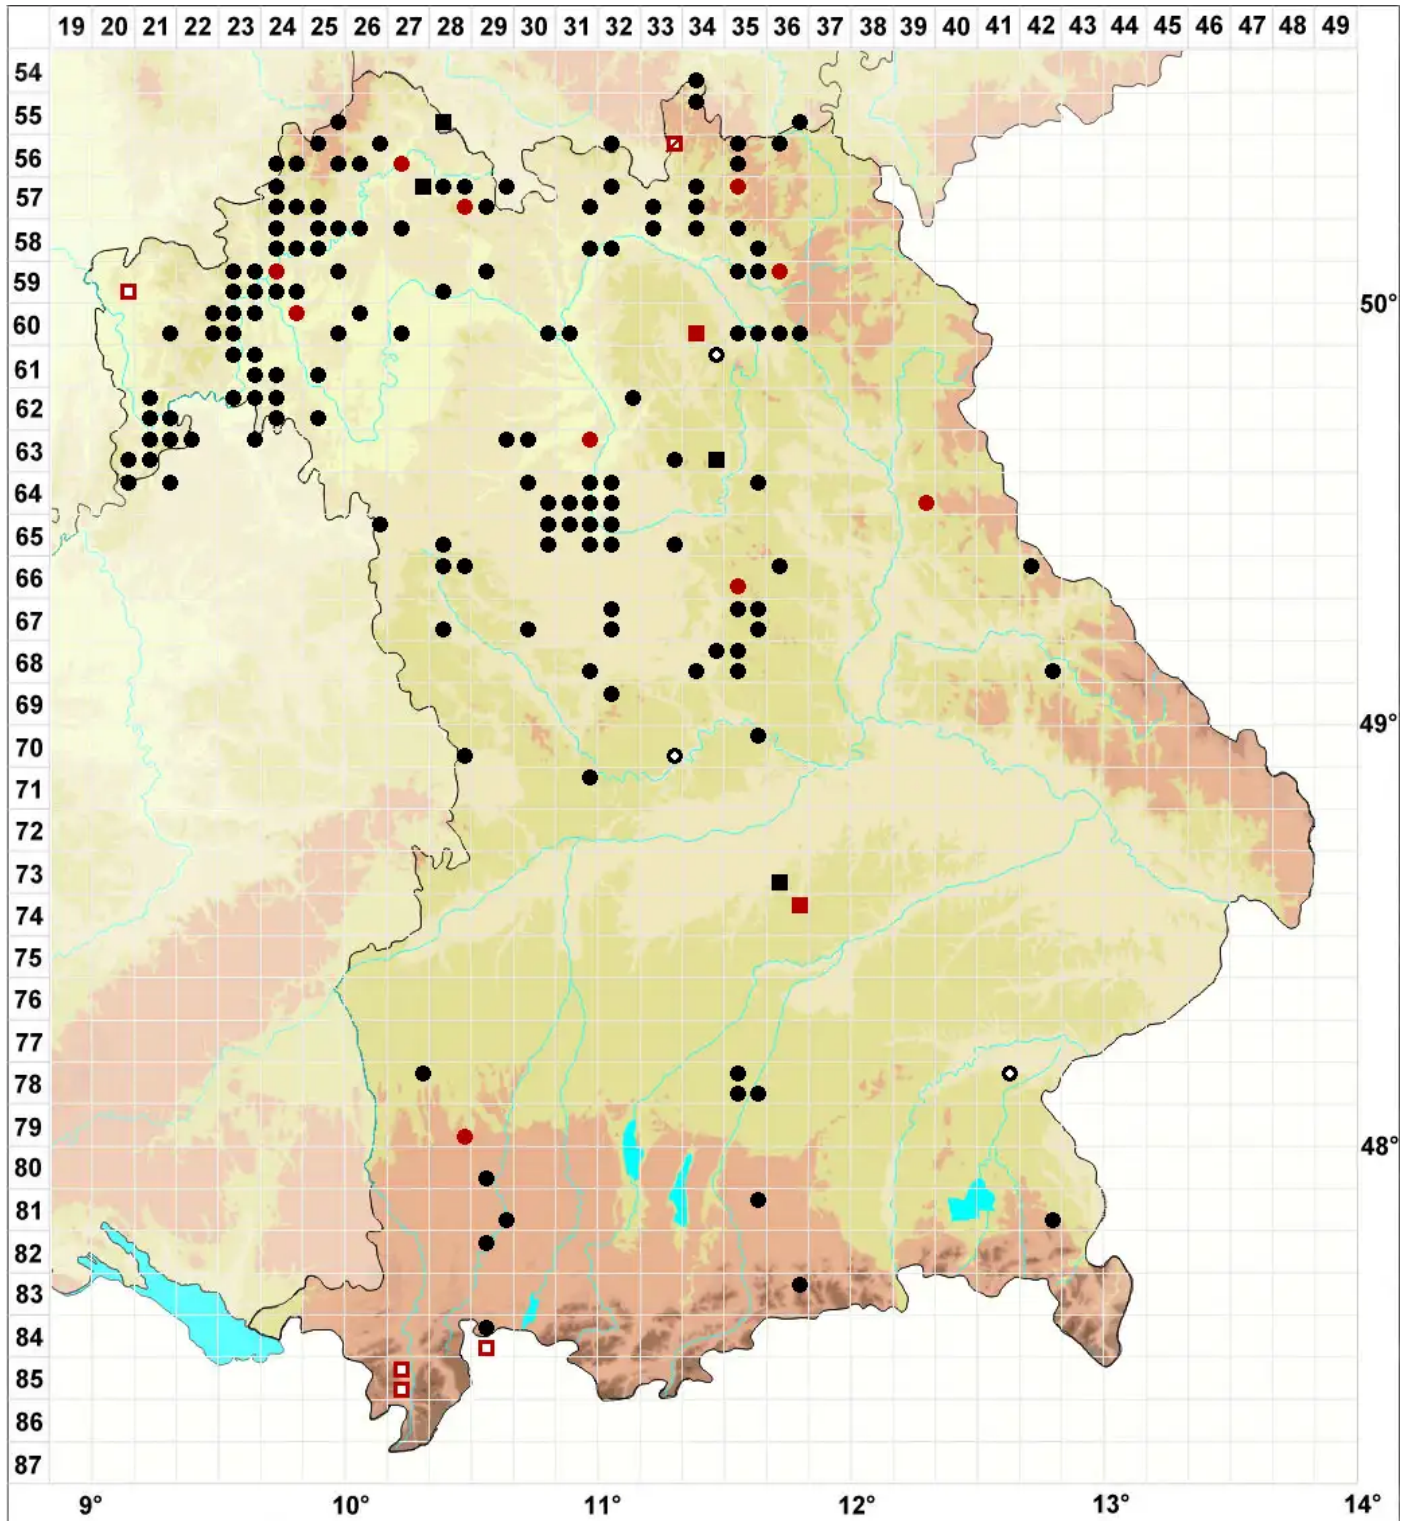

Didymodon insulanus (De Not.) M.O.Hill

Insel-Doppelzahnmoos

Legende:

- Symbole:**
- Ausgefülltes Symbol:
Zeitraum von 1980 bis heute (Aktuelle Angabe)
 - Leeres Symbol:
Zeitraum vor 1980 (Altangabe)
 - Quadrat: Herbarbeleg