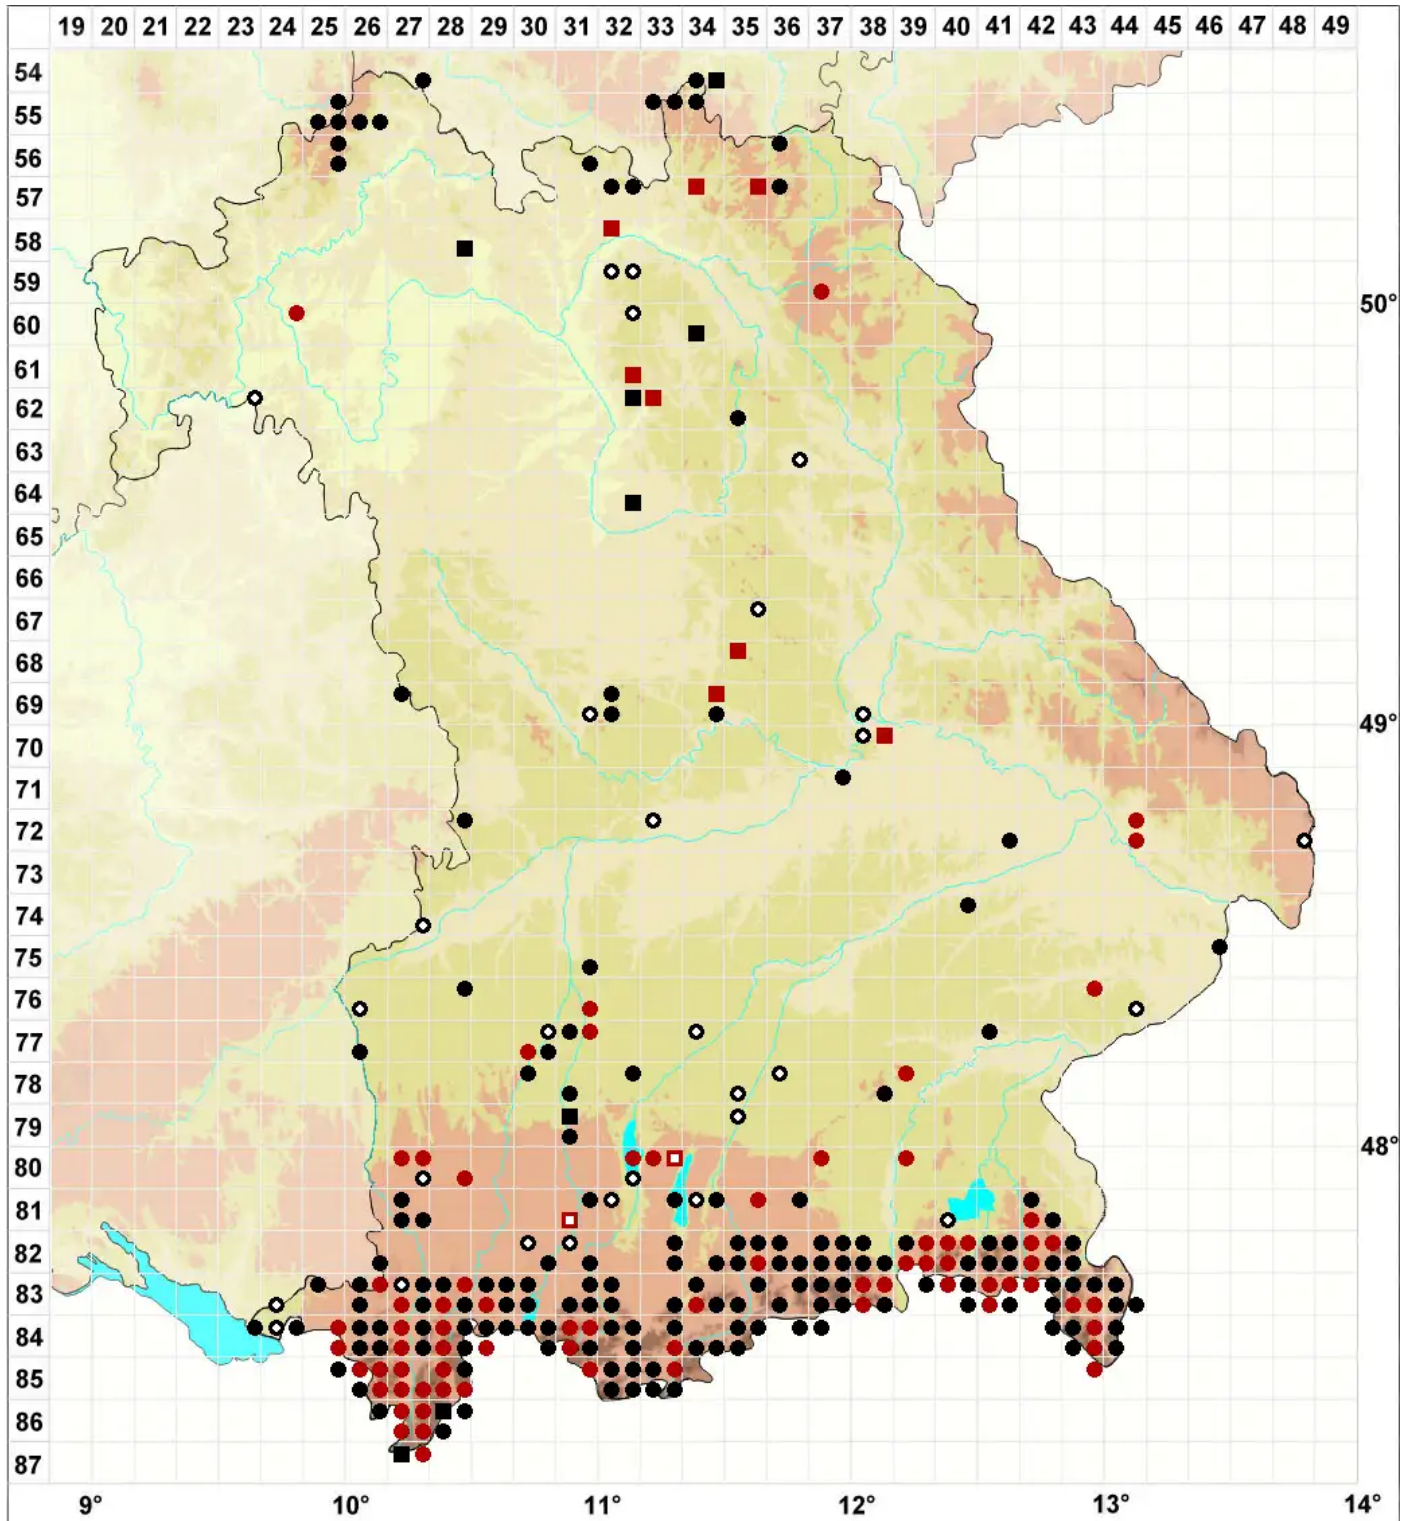

Philonotis calcarea (Bruch & Schimp.) Schimp.

Kalk-Quellmoos

Legende:

- Symbole:**
- Ausgefülltes Symbol:
Zeitraum von 1980 bis heute (Aktuelle Angabe)
 - Leeres Symbol:
Zeitraum vor 1980 (Altangabe)
 - Quadrat: Herbarbeleg