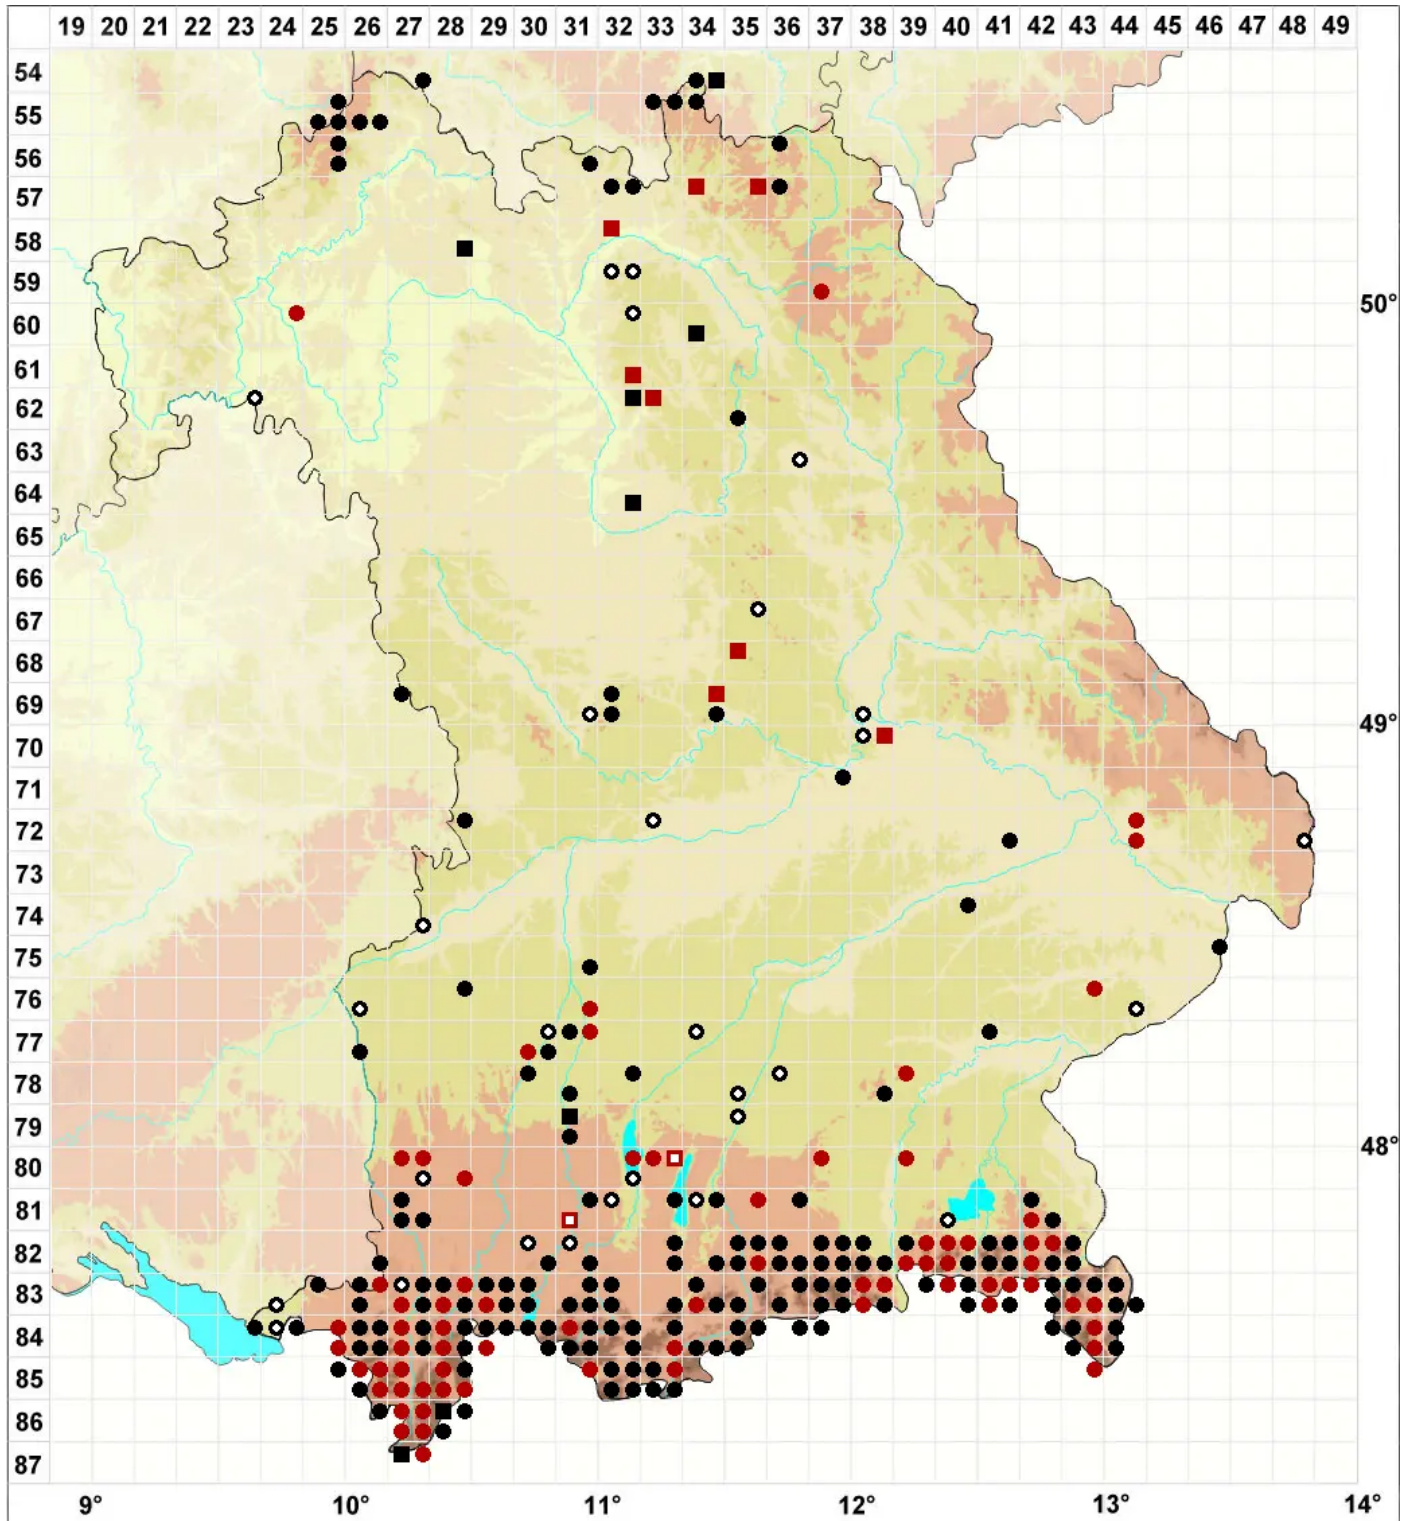

Philonotis calcarea (Bruch & Schimp.) Schimp.

Kalk-Quellmoos

Legende:

- Symbole:**
- Ausgefülltes Symbol:
Zeitraum von 1980 bis heute (Aktuelle Angabe)
 - Leeres Symbol:
Zeitraum vor 1980 (Altangabe)
 - Quadrat: Herbarbeleg