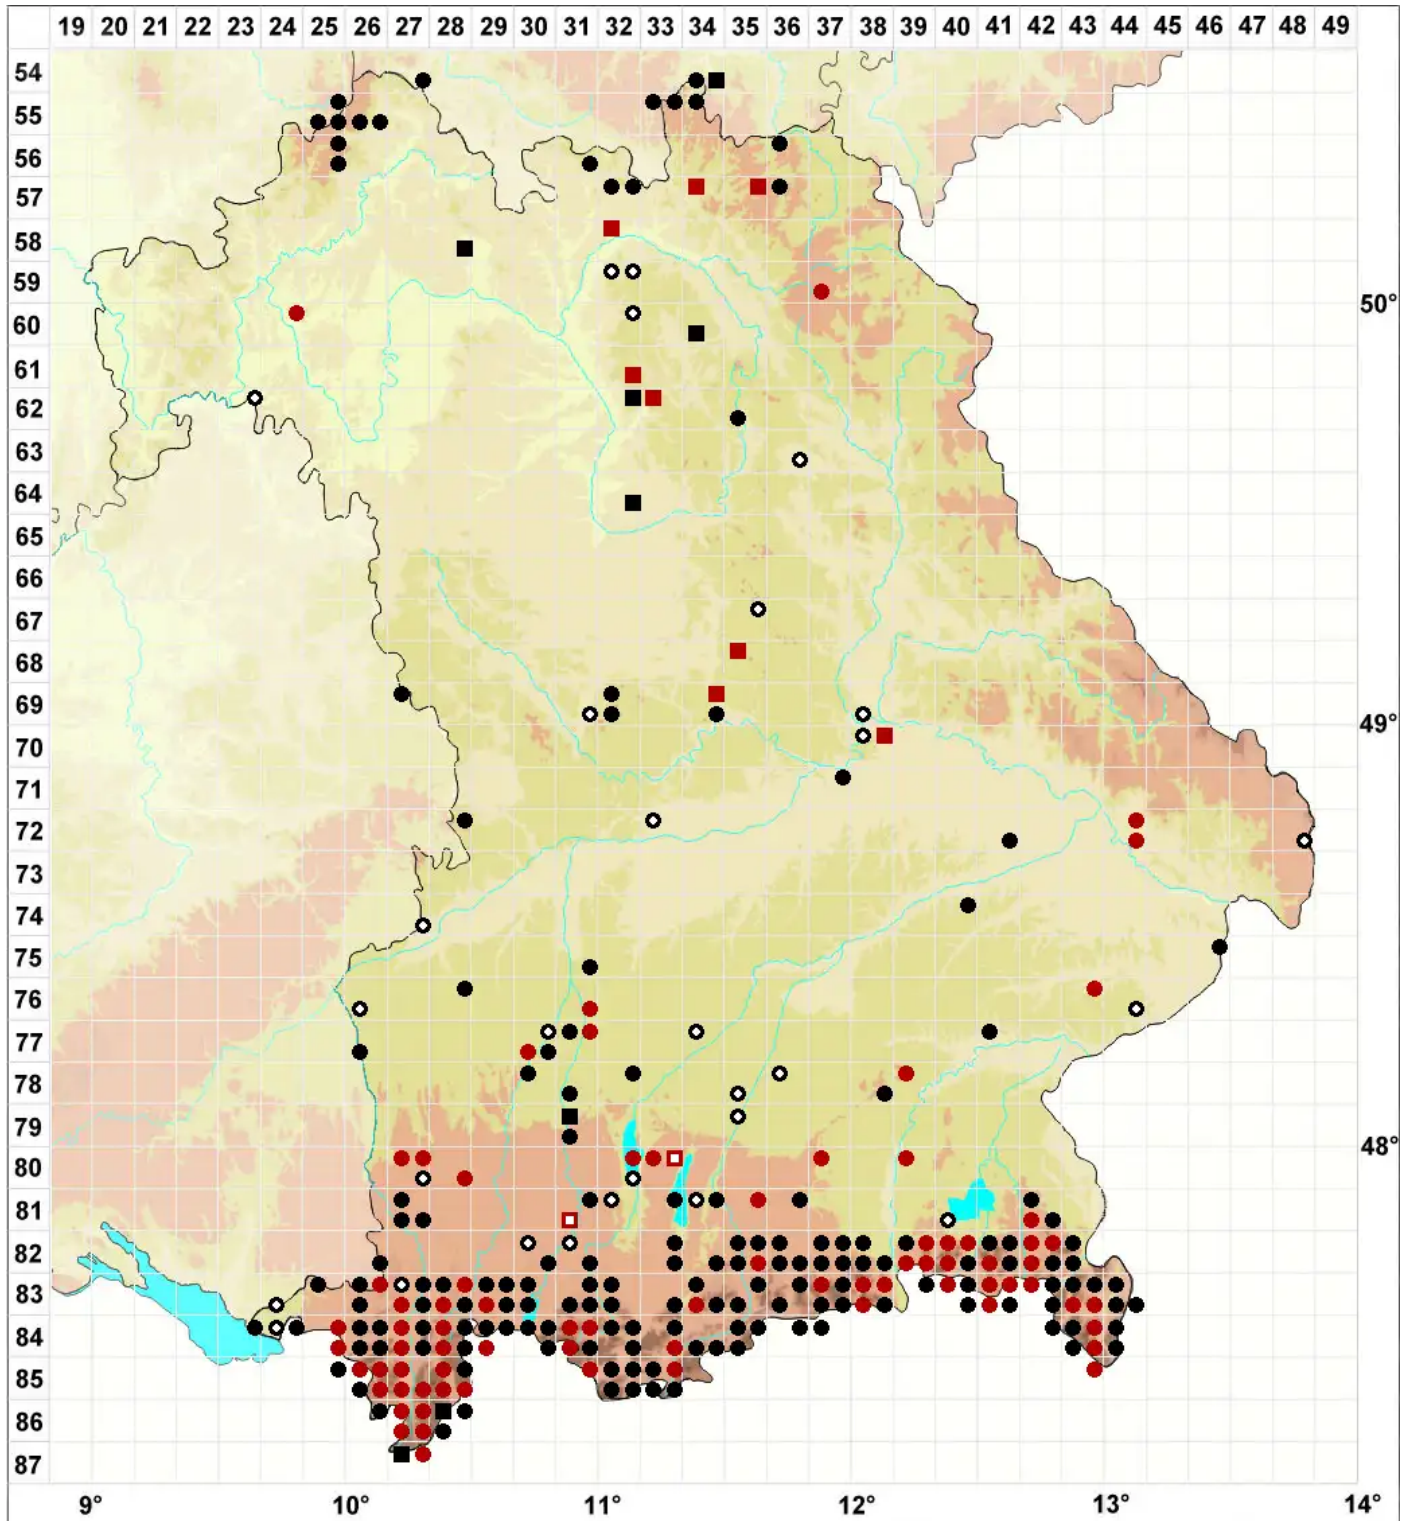

Philonotis calcarea (Bruch & Schimp.) Schimp.

Kalk-Quellmoos

Legende:

- Symbole:**
- Ausgefülltes Symbol:
Zeitraum von 1980 bis heute (Aktuelle Angabe)
 - Leeres Symbol:
Zeitraum vor 1980 (Altangabe)
 - Quadrat: Herbarbeleg