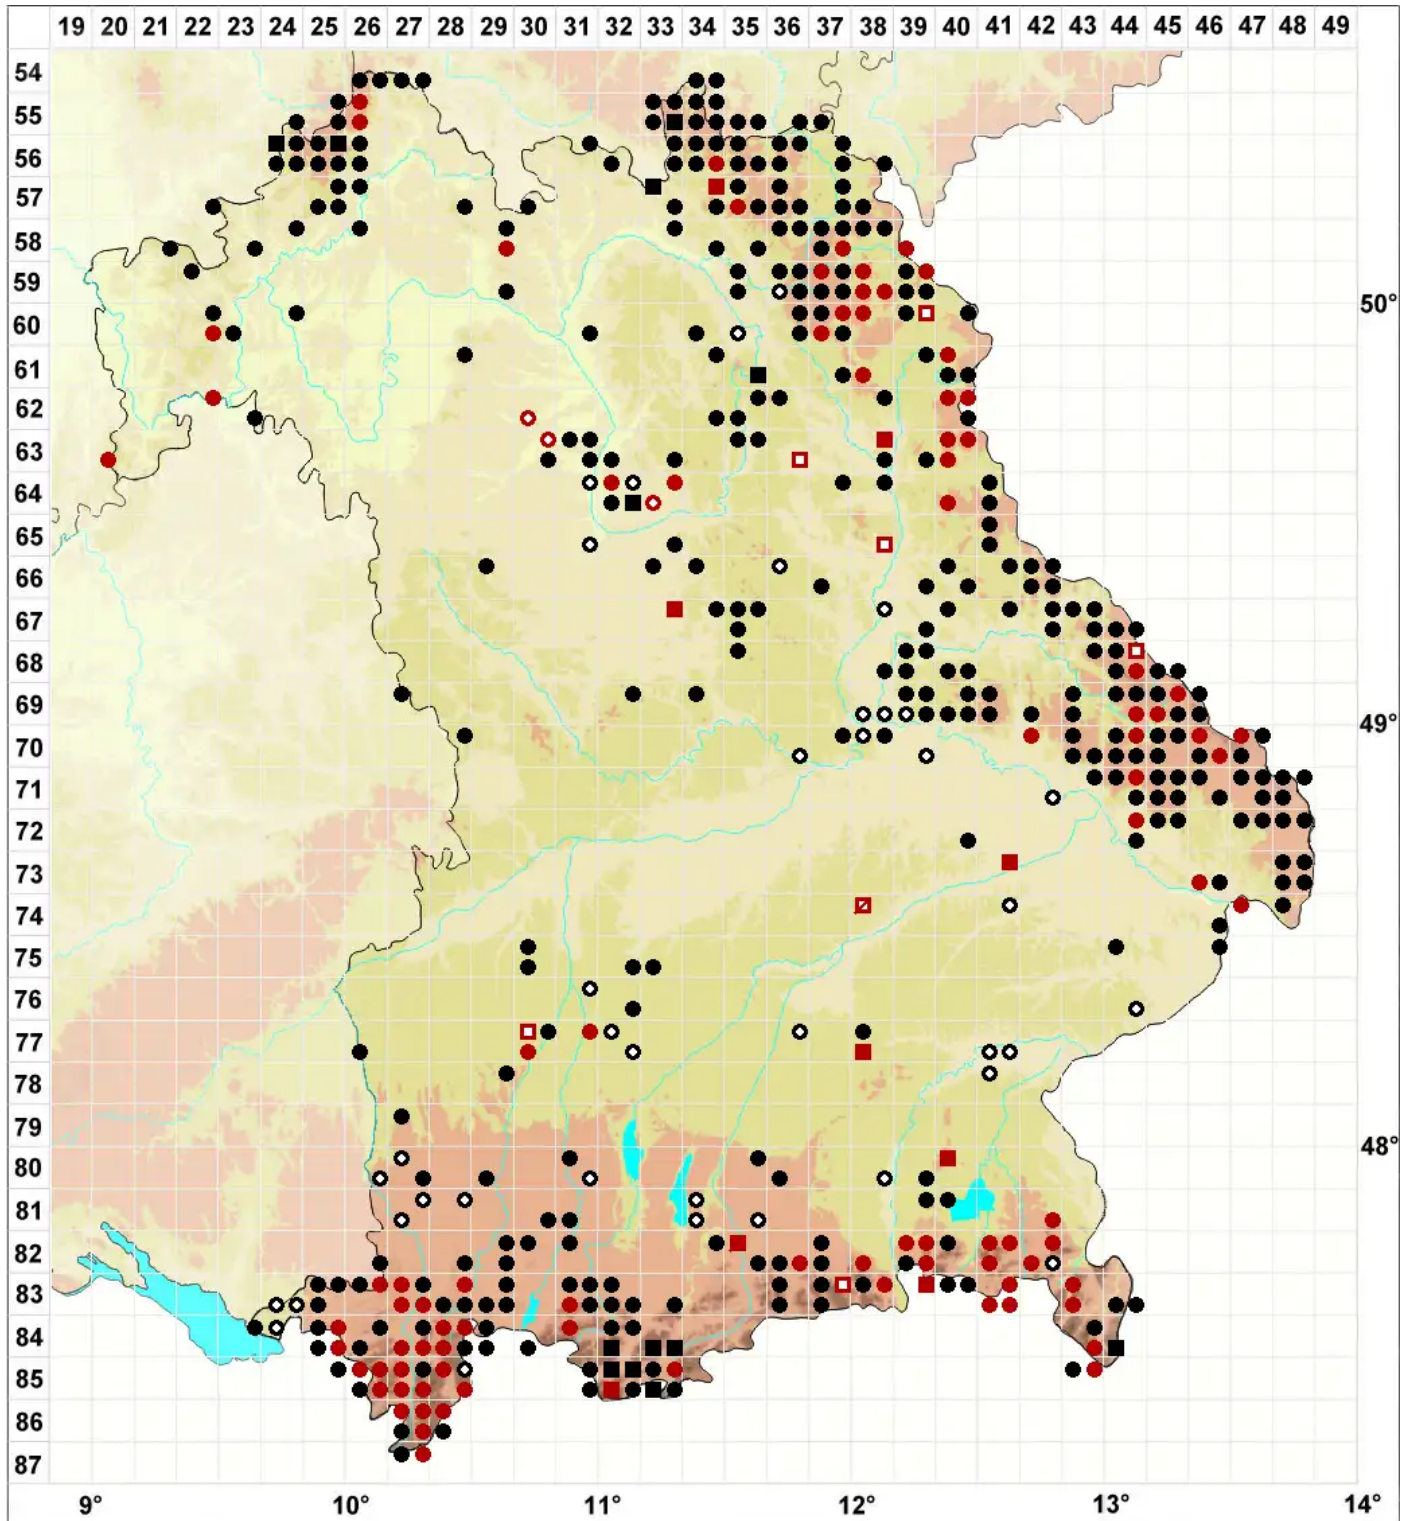

Philonotis fontana (Hedw.) Brid.

Gemeines Quellmoos

Legende:

- Symbole:**
Ausgefülltes Symbol:
Zeitraum von 1980 bis heute (Aktuelle Angabe)
Leeres Symbol:
Zeitraum vor 1980 (Altangabe)
Quadrat: Herbarbeleg