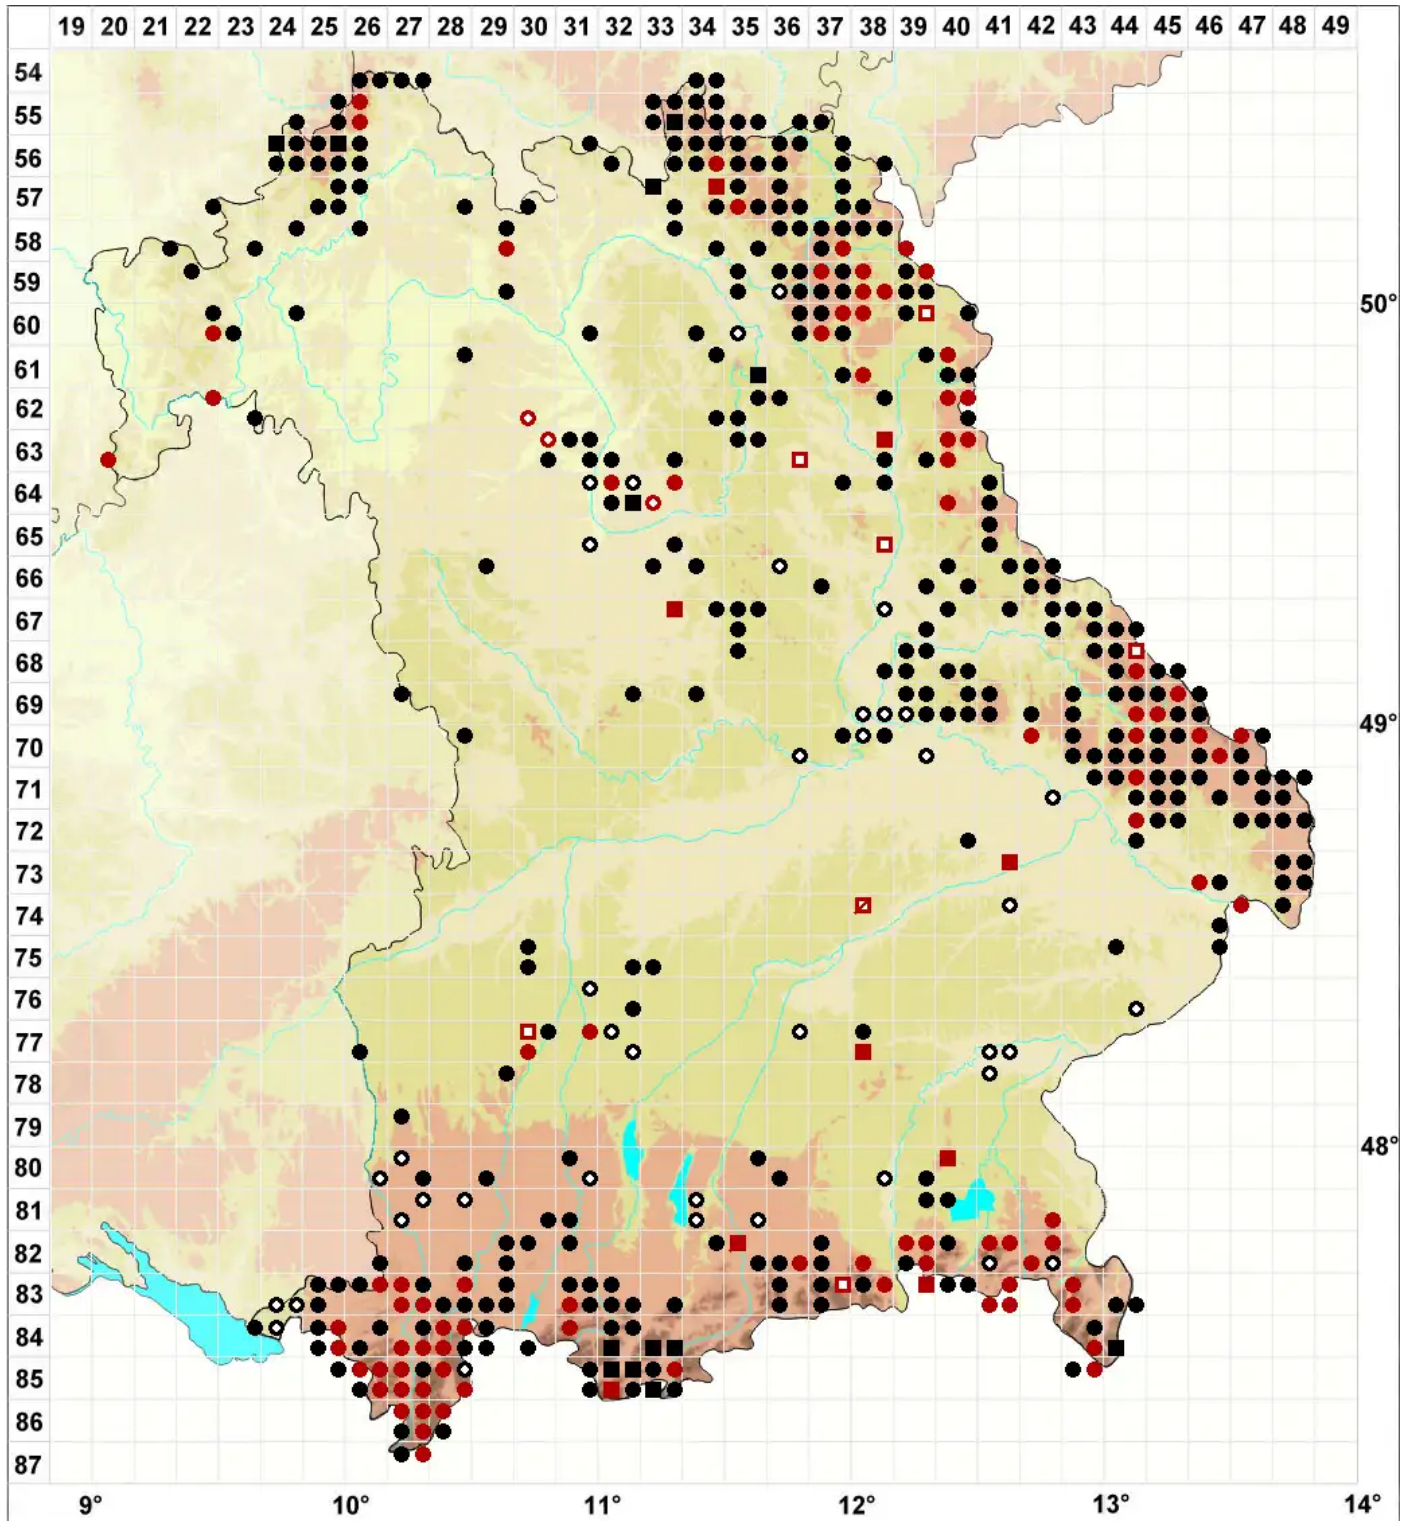

Philonotis fontana (Hedw.) Brid.

Gemeines Quellmoos

Legende:

Symbole:
Ausgefülltes Symbol:
Zeitraum von 1980 bis heute (Aktuelle Angabe)
Leeres Symbol:
Zeitraum vor 1980 (Altangabe)
Quadrat: Herbarbeleg