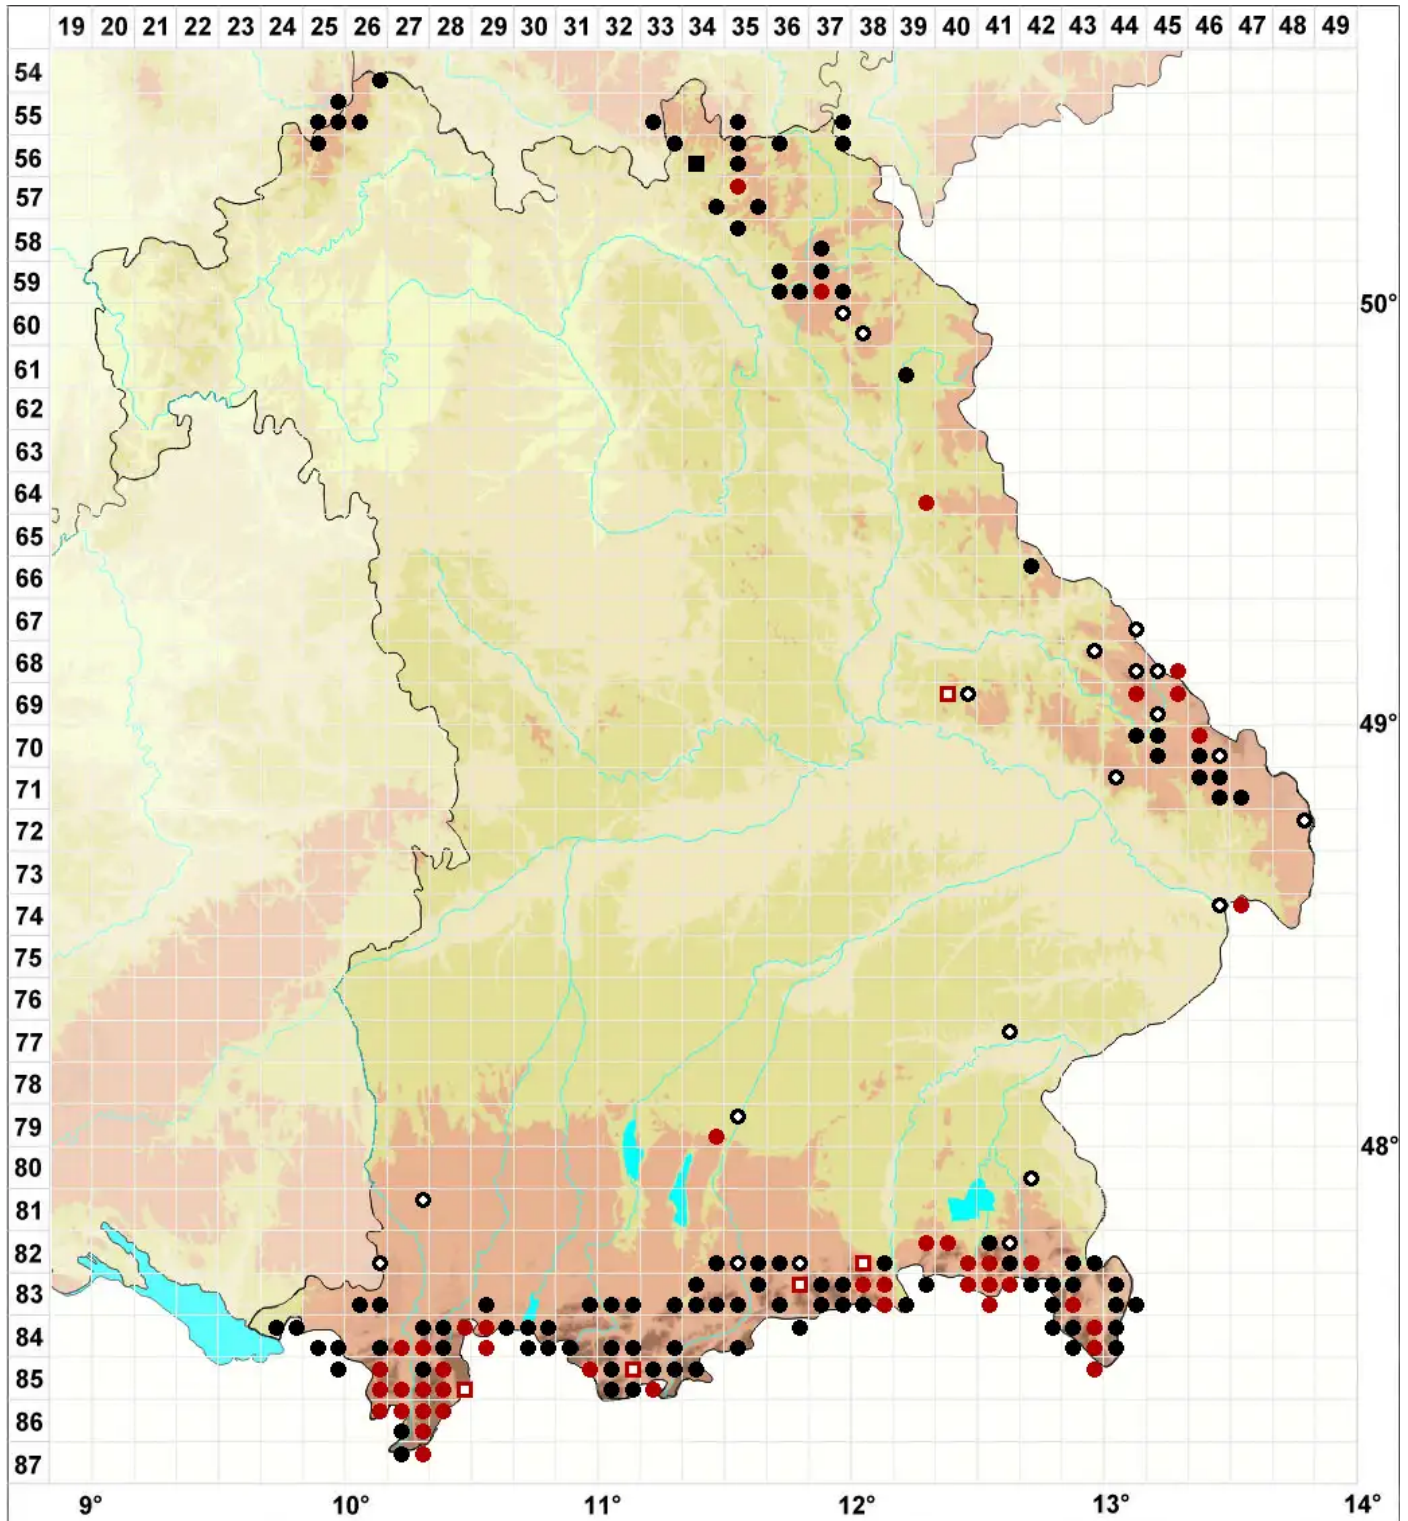

# Bartramia halleriana Hedw.

## Hallers Apfelmoos

Legende:

**Symbole:**  
Ausgefülltes Symbol:  
Zeitraum von 1980 bis heute (Aktuelle Angabe)  
Leeres Symbol:  
Zeitraum vor 1980 (Altangabe)  
Quadrat: Herbarbeleg