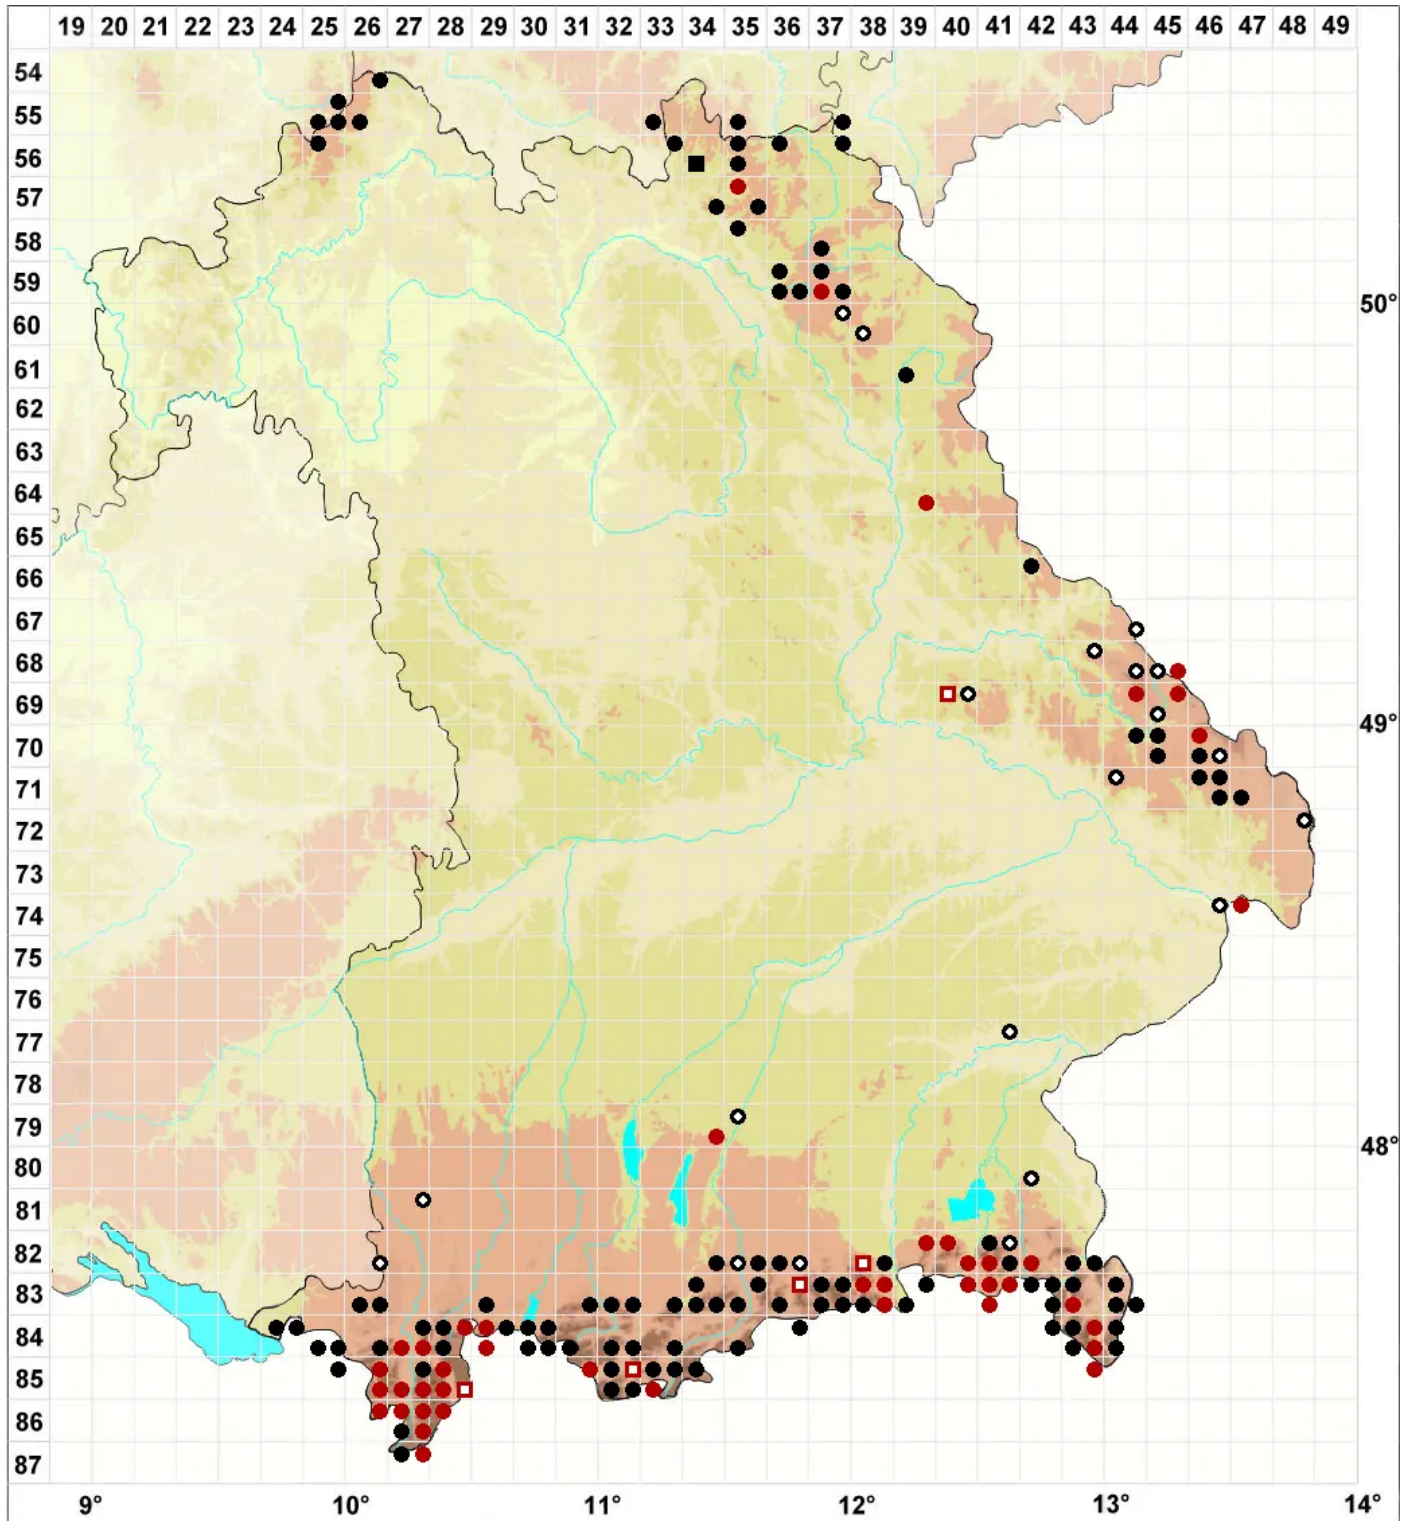

Bartramia halleriana Hedw.

Hallers Apfelmoos

Legende:

Symbole:
Ausgefülltes Symbol:
Zeitraum von 1980 bis heute (Aktuelle Angabe)
Leeres Symbol:
Zeitraum vor 1980 (Altangabe)
Quadrat: Herbarbeleg