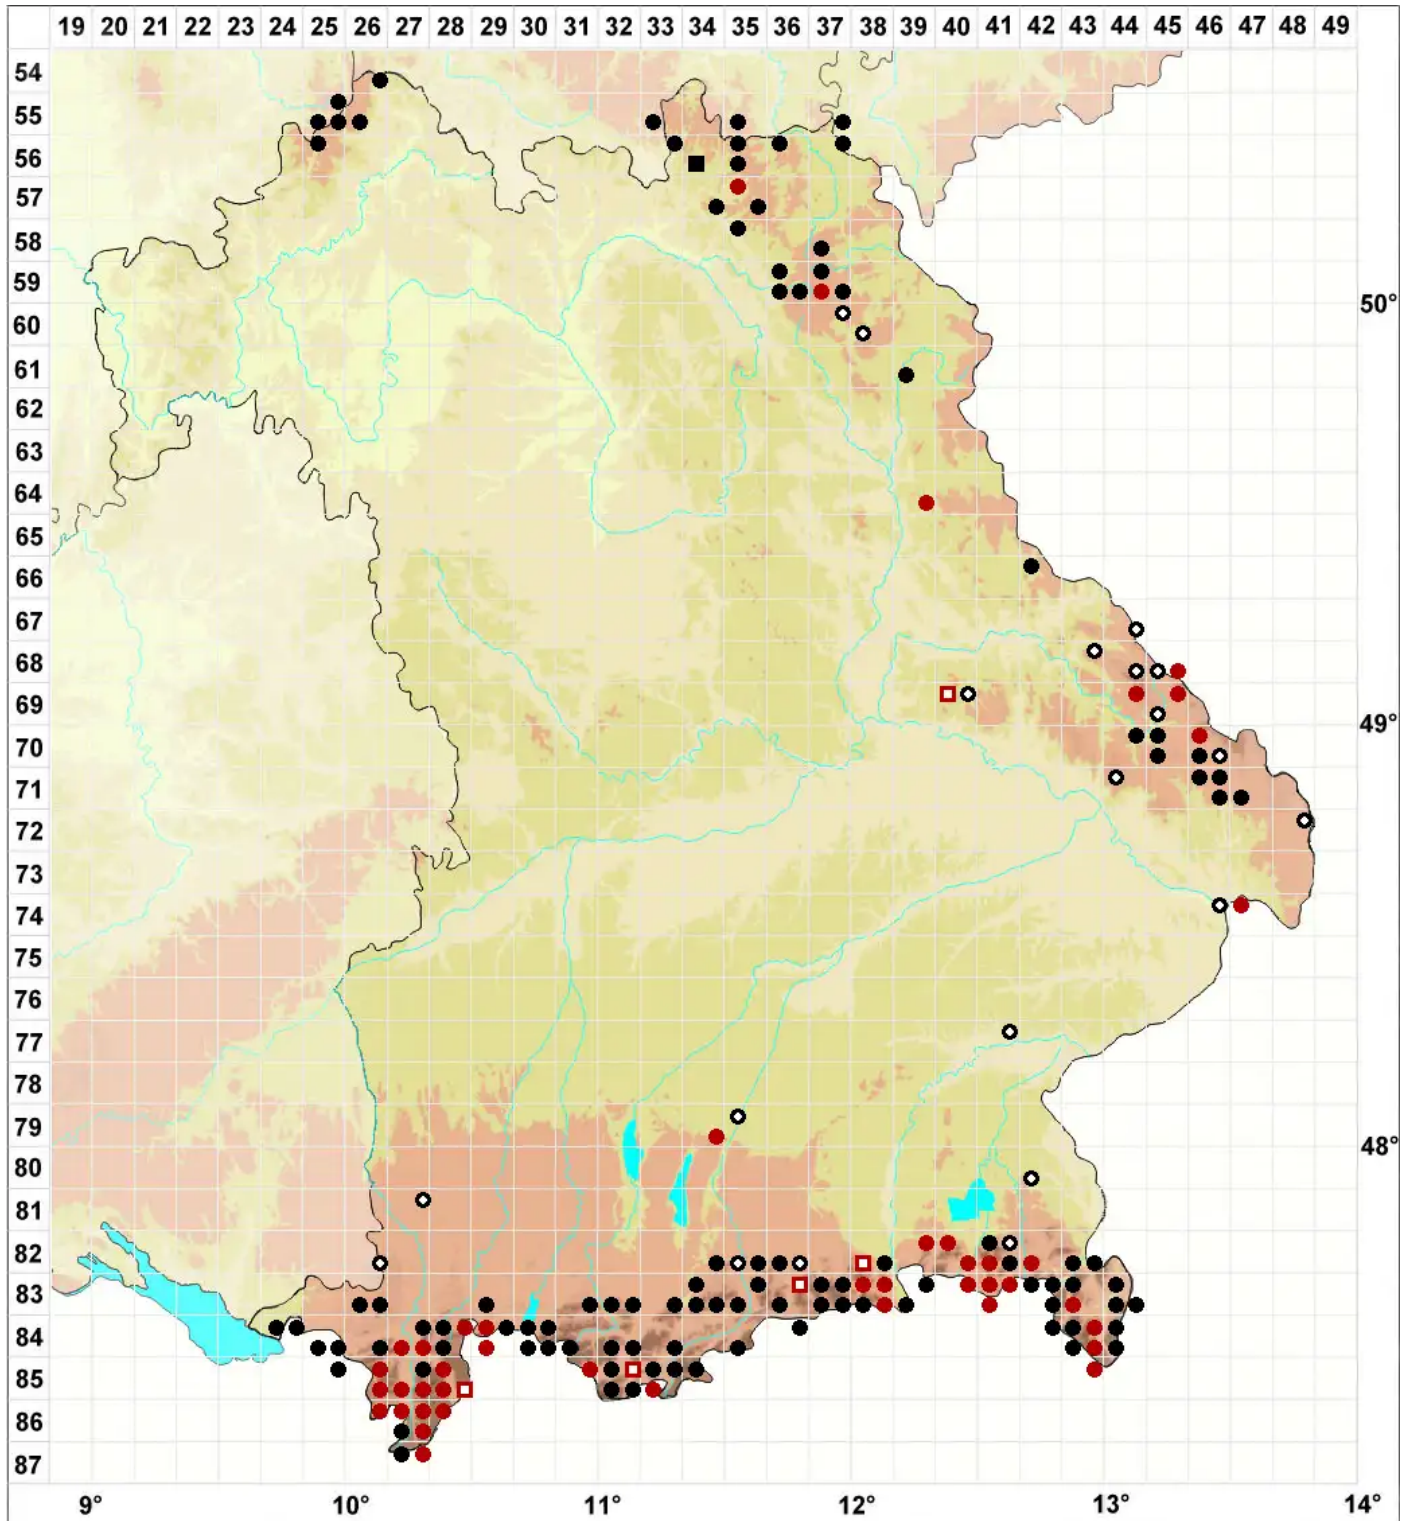

Bartramia halleriana Hedw.

Hallers Apfelmoos

Legende:

- Symbole:**
- Ausgefülltes Symbol:
Zeitraum von 1980 bis heute (Aktuelle Angabe)
 - Leeres Symbol:
Zeitraum vor 1980 (Altangabe)
 - Quadrat: Herbarbeleg