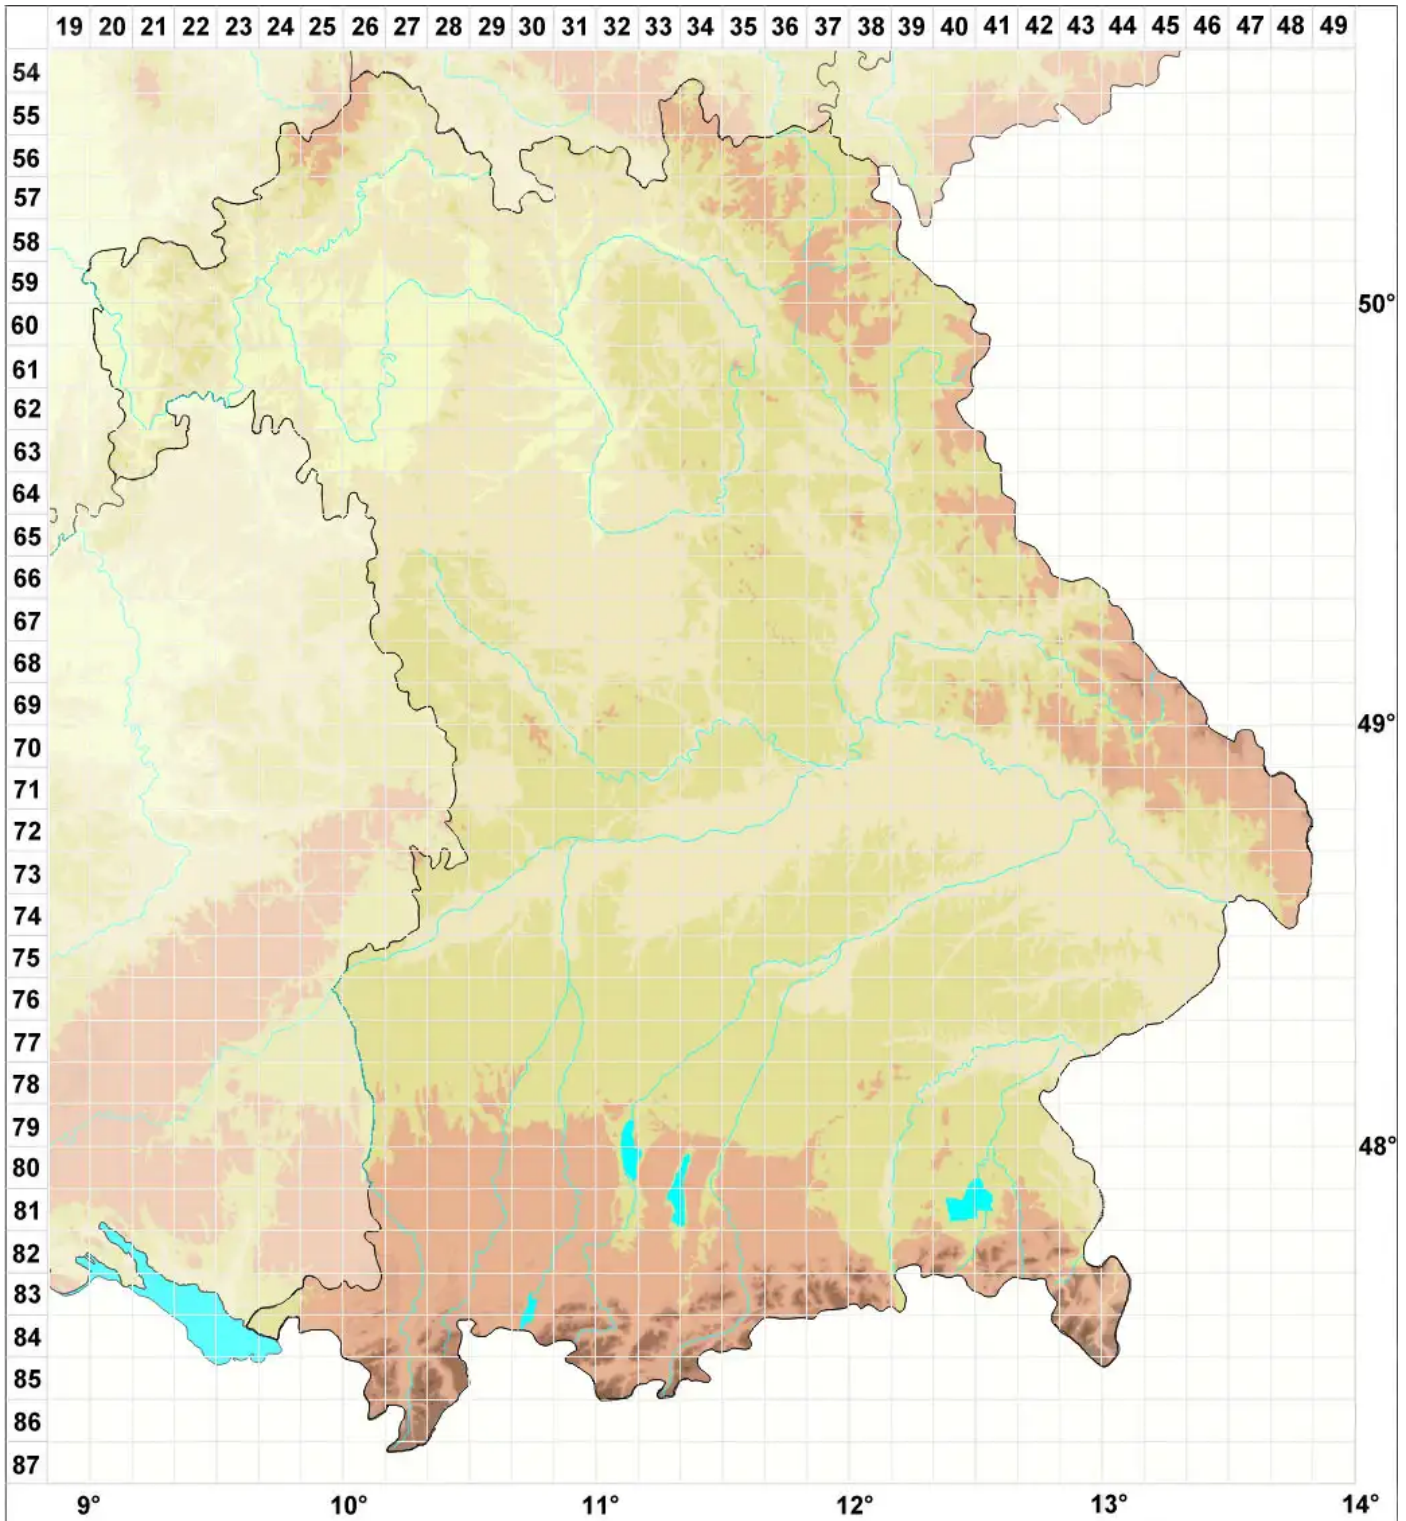

Bartramia Hedw.

Apfelmoos

Legende:

- Symbole:**
- Ausgefülltes Symbol:
Zeitraum von 1980 bis heute (Aktuelle Angabe)
 - Leeres Symbol:
Zeitraum vor 1980 (Altangabe)
 - Quadrat: Herbarbeleg