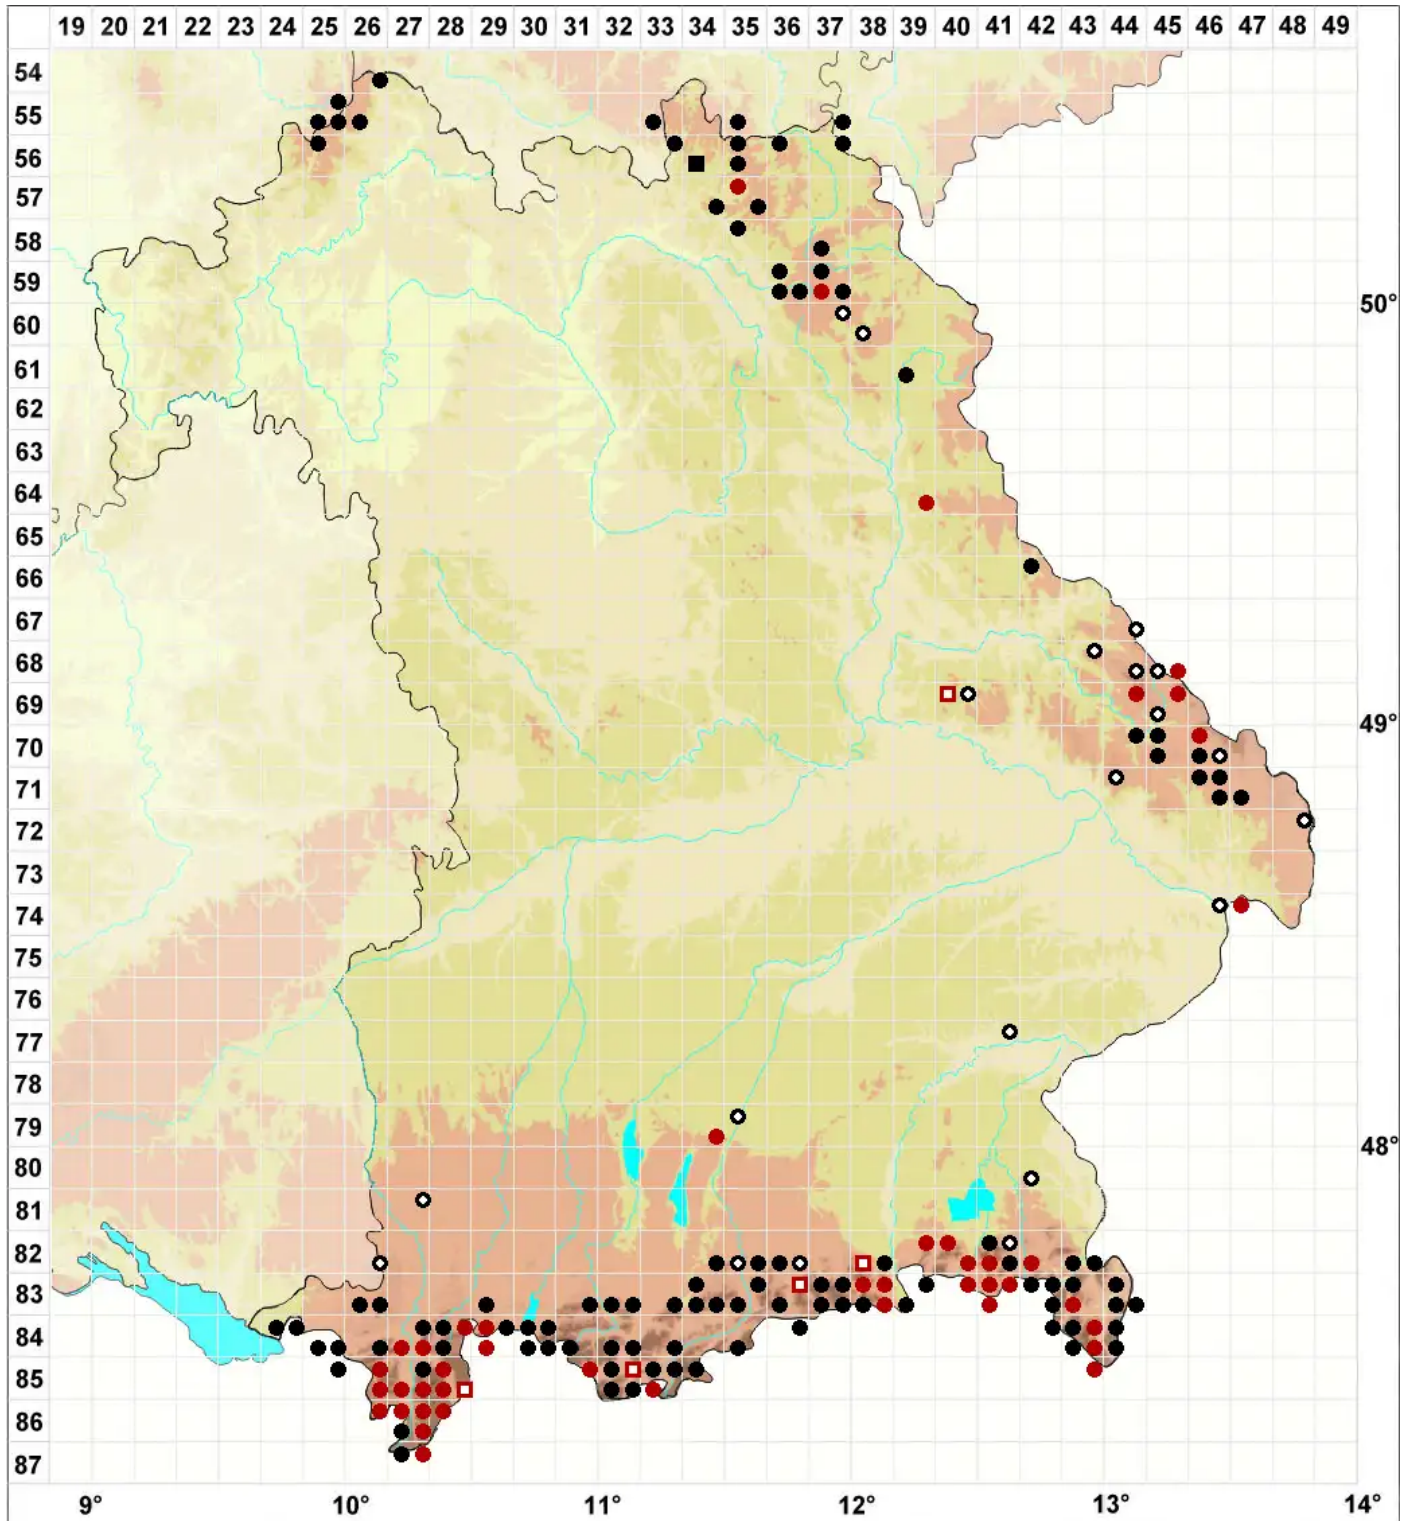

Bartramia halleriana Hedw.

Hallers Apfelmoos

Legende:

Symbole:
Ausgefülltes Symbol:
Zeitraum von 1980 bis heute (Aktuelle Angabe)
Leeres Symbol:
Zeitraum vor 1980 (Altangabe)
Quadrat: Herbarbeleg