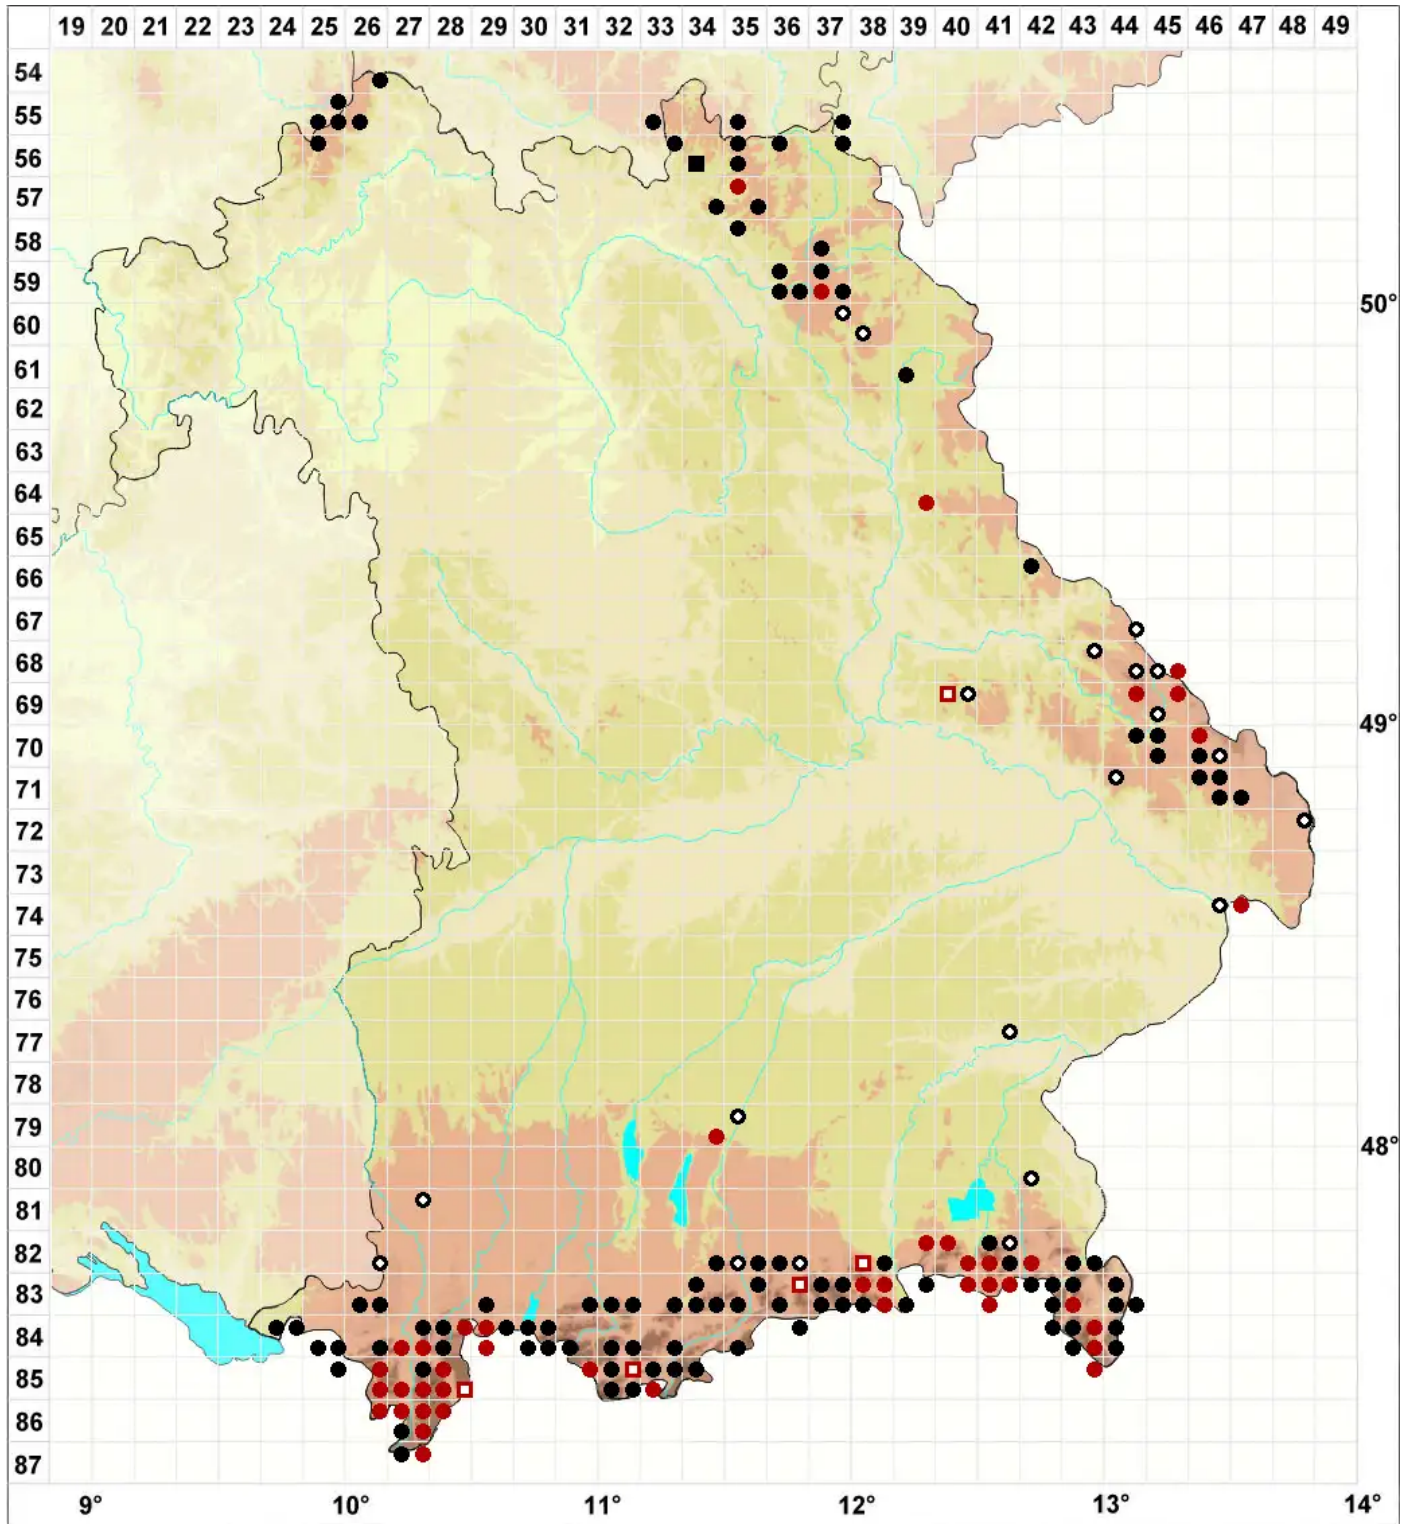

Bartramia halleriana Hedw.

Hallers Apfelmoos

Legende:

Symbole:
Ausgefülltes Symbol:
Zeitraum von 1980 bis heute (Aktuelle Angabe)
Leeres Symbol:
Zeitraum vor 1980 (Altangabe)
Quadrat: Herbarbeleg