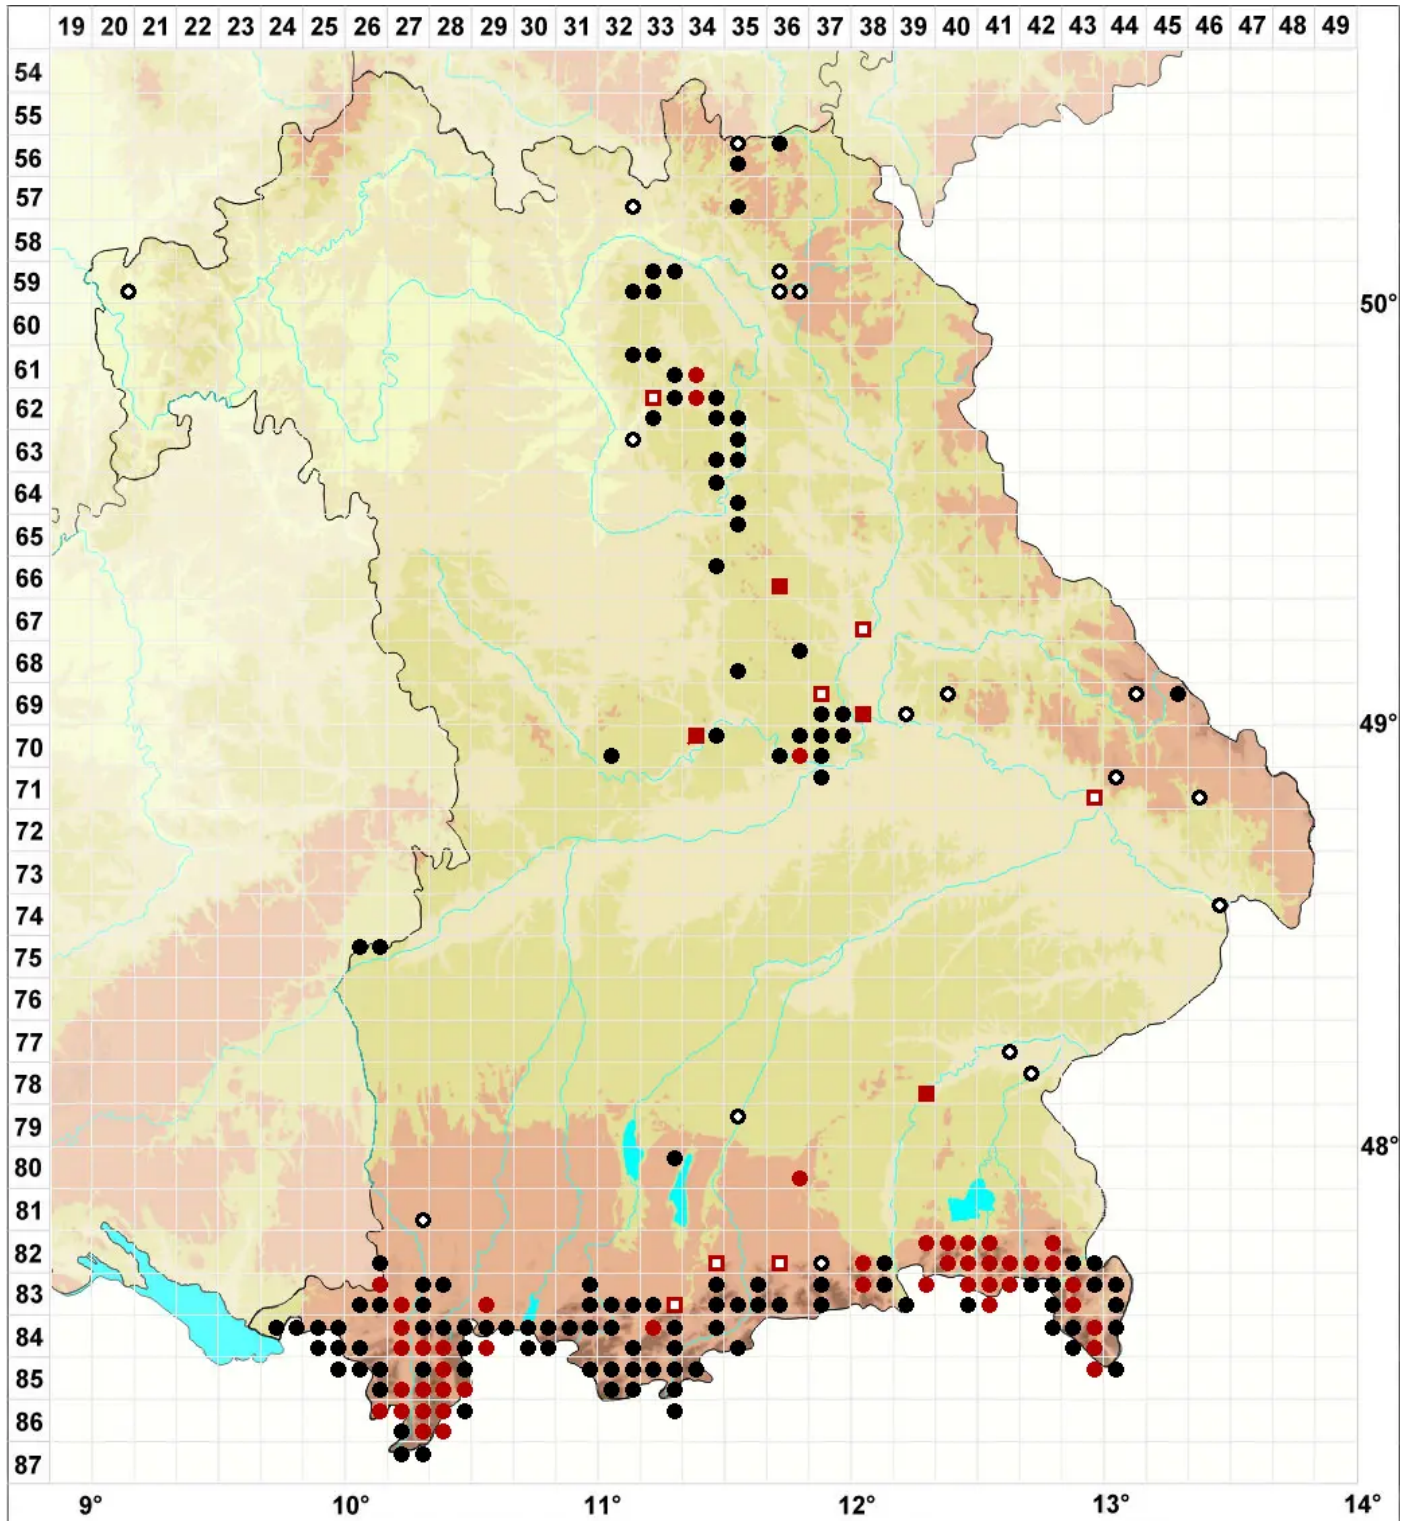

# Plagiopus oederianus (Sw.) H.A.Crum & L.E.Anderson

## Oeders Krummfußmoos

Legende:

**Symbole:**

Ausgefülltes Symbol:  
Zeitraum von 1980 bis heute (Aktuelle Angabe)

Leeres Symbol:  
Zeitraum vor 1980 (Altangabe)

Quadrat: Herbarbeleg