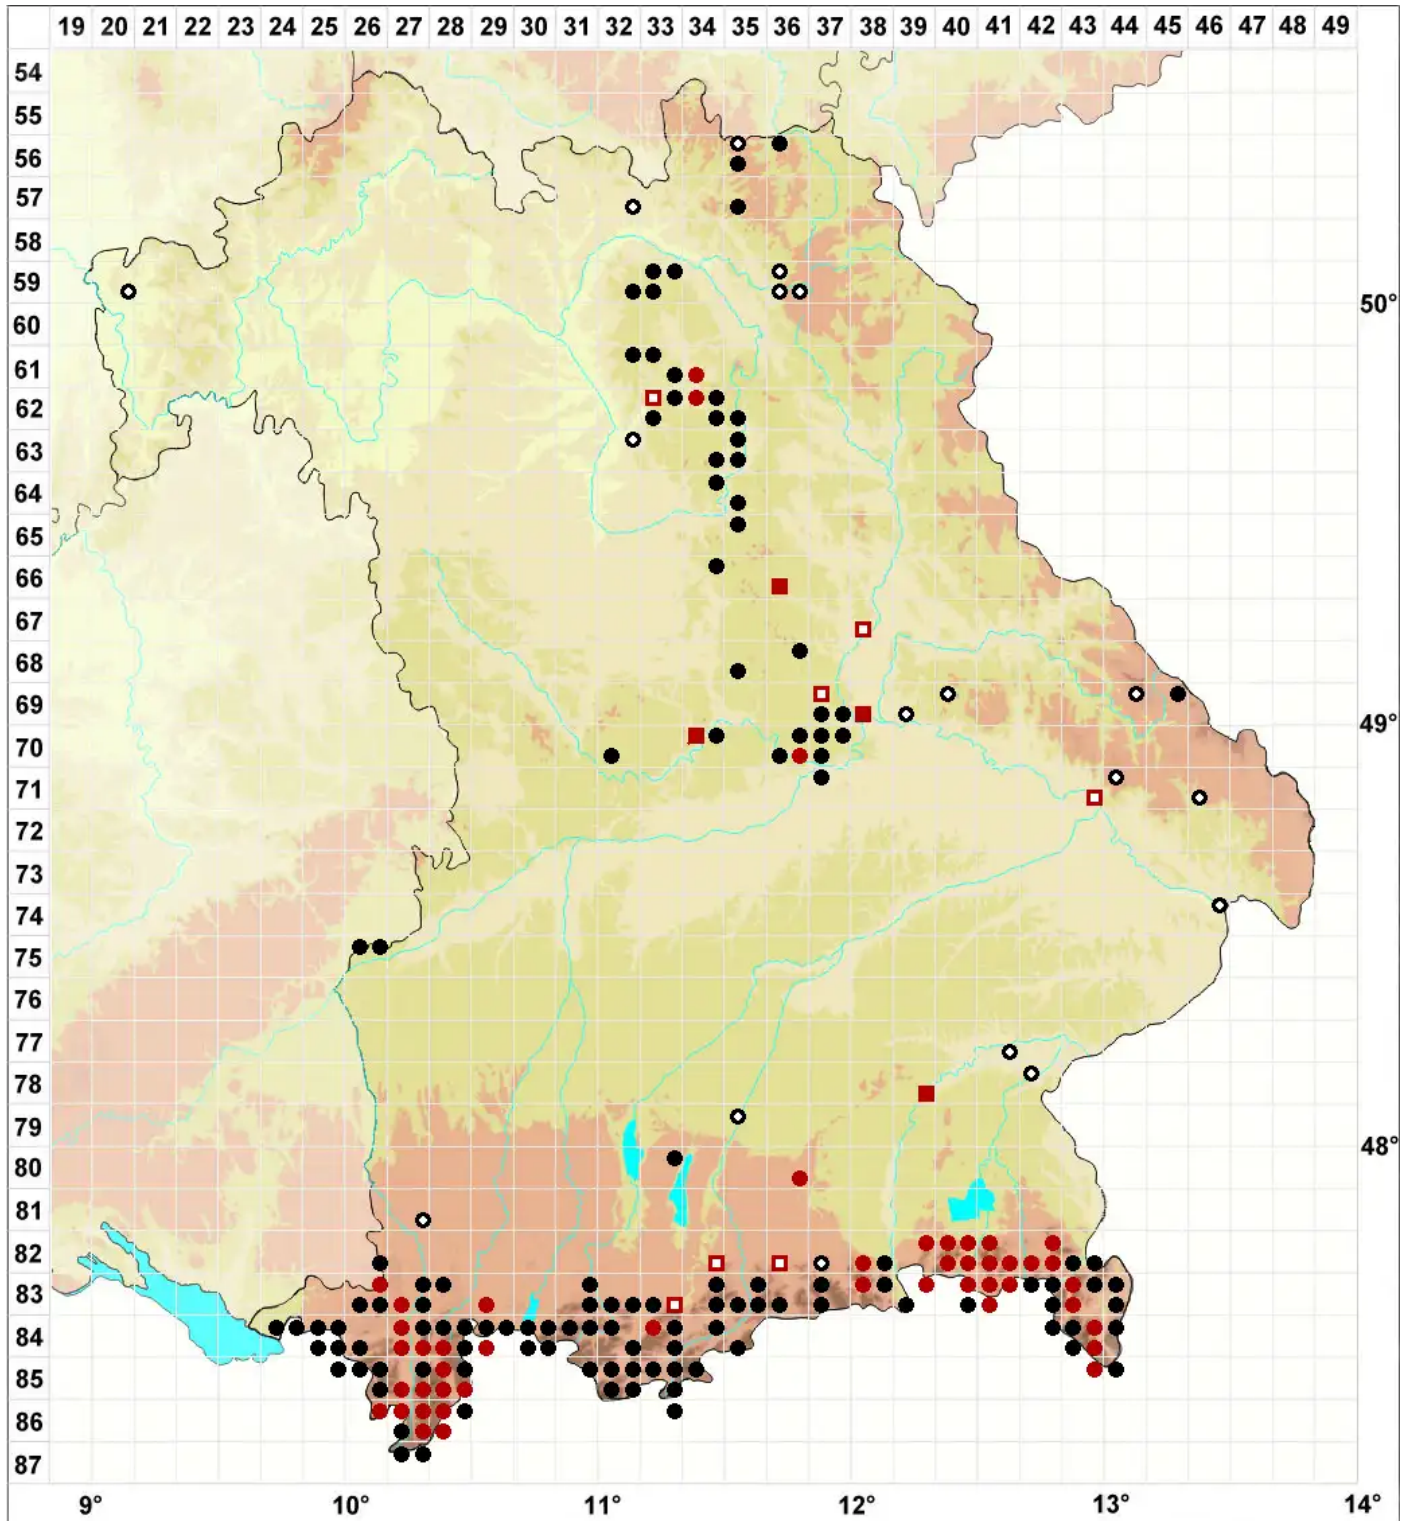

# Plagiopus oederianus (Sw.) H.A.Crum & L.E.Anderson

## Oeders Krummfußmoos

Legende:

- Symbole:**
- Ausgefülltes Symbol:  
Zeitraum von 1980 bis heute (Aktuelle Angabe)
  - Leeres Symbol:  
Zeitraum vor 1980 (Altangabe)
  - Quadrat: Herbarbeleg