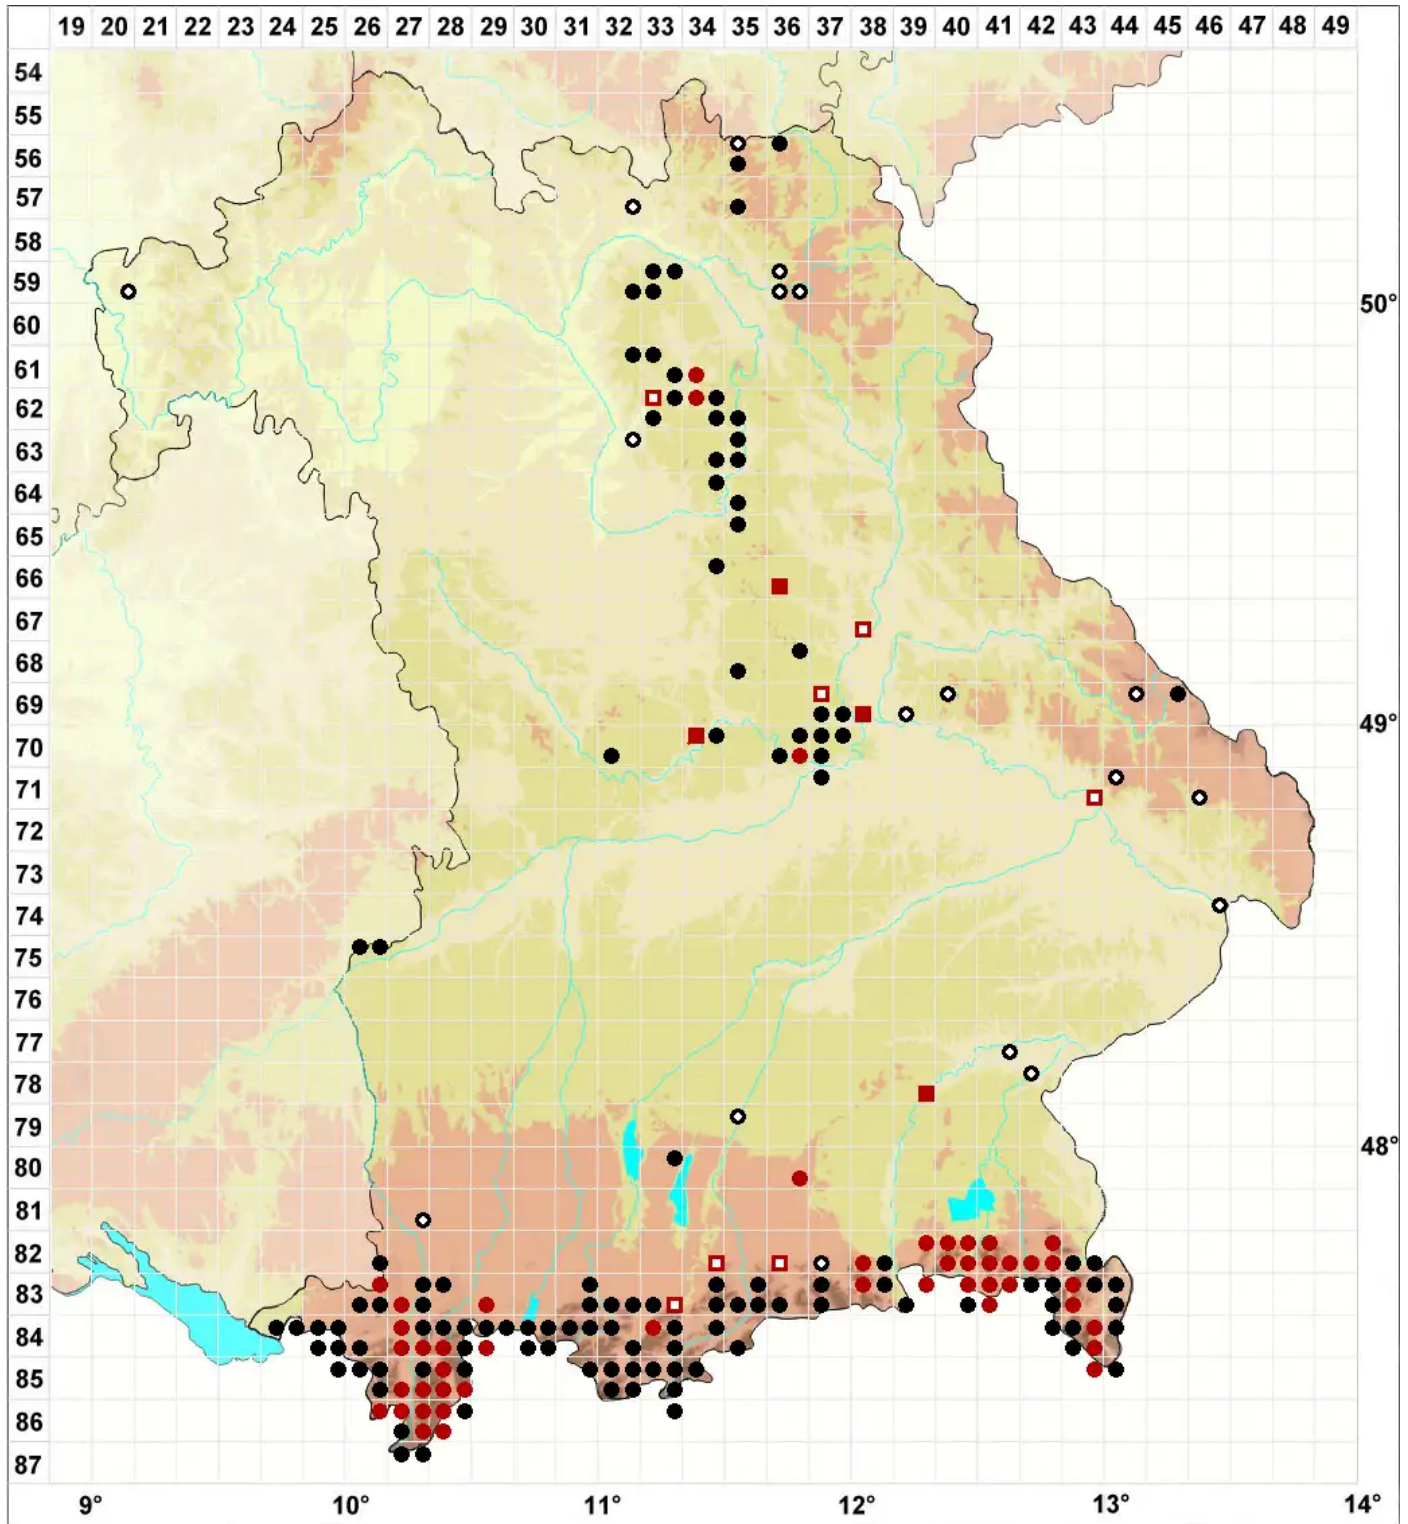

Plagiopus oederianus (Sw.) H.A.Crum & L.E.Anderson

Oeders Krummfußmoos

Legende:

- Symbole:**
- Ausgefülltes Symbol:
Zeitraum von 1980 bis heute (Aktuelle Angabe)
 - Leeres Symbol:
Zeitraum vor 1980 (Altangabe)
 - Quadrat: Herbarbeleg