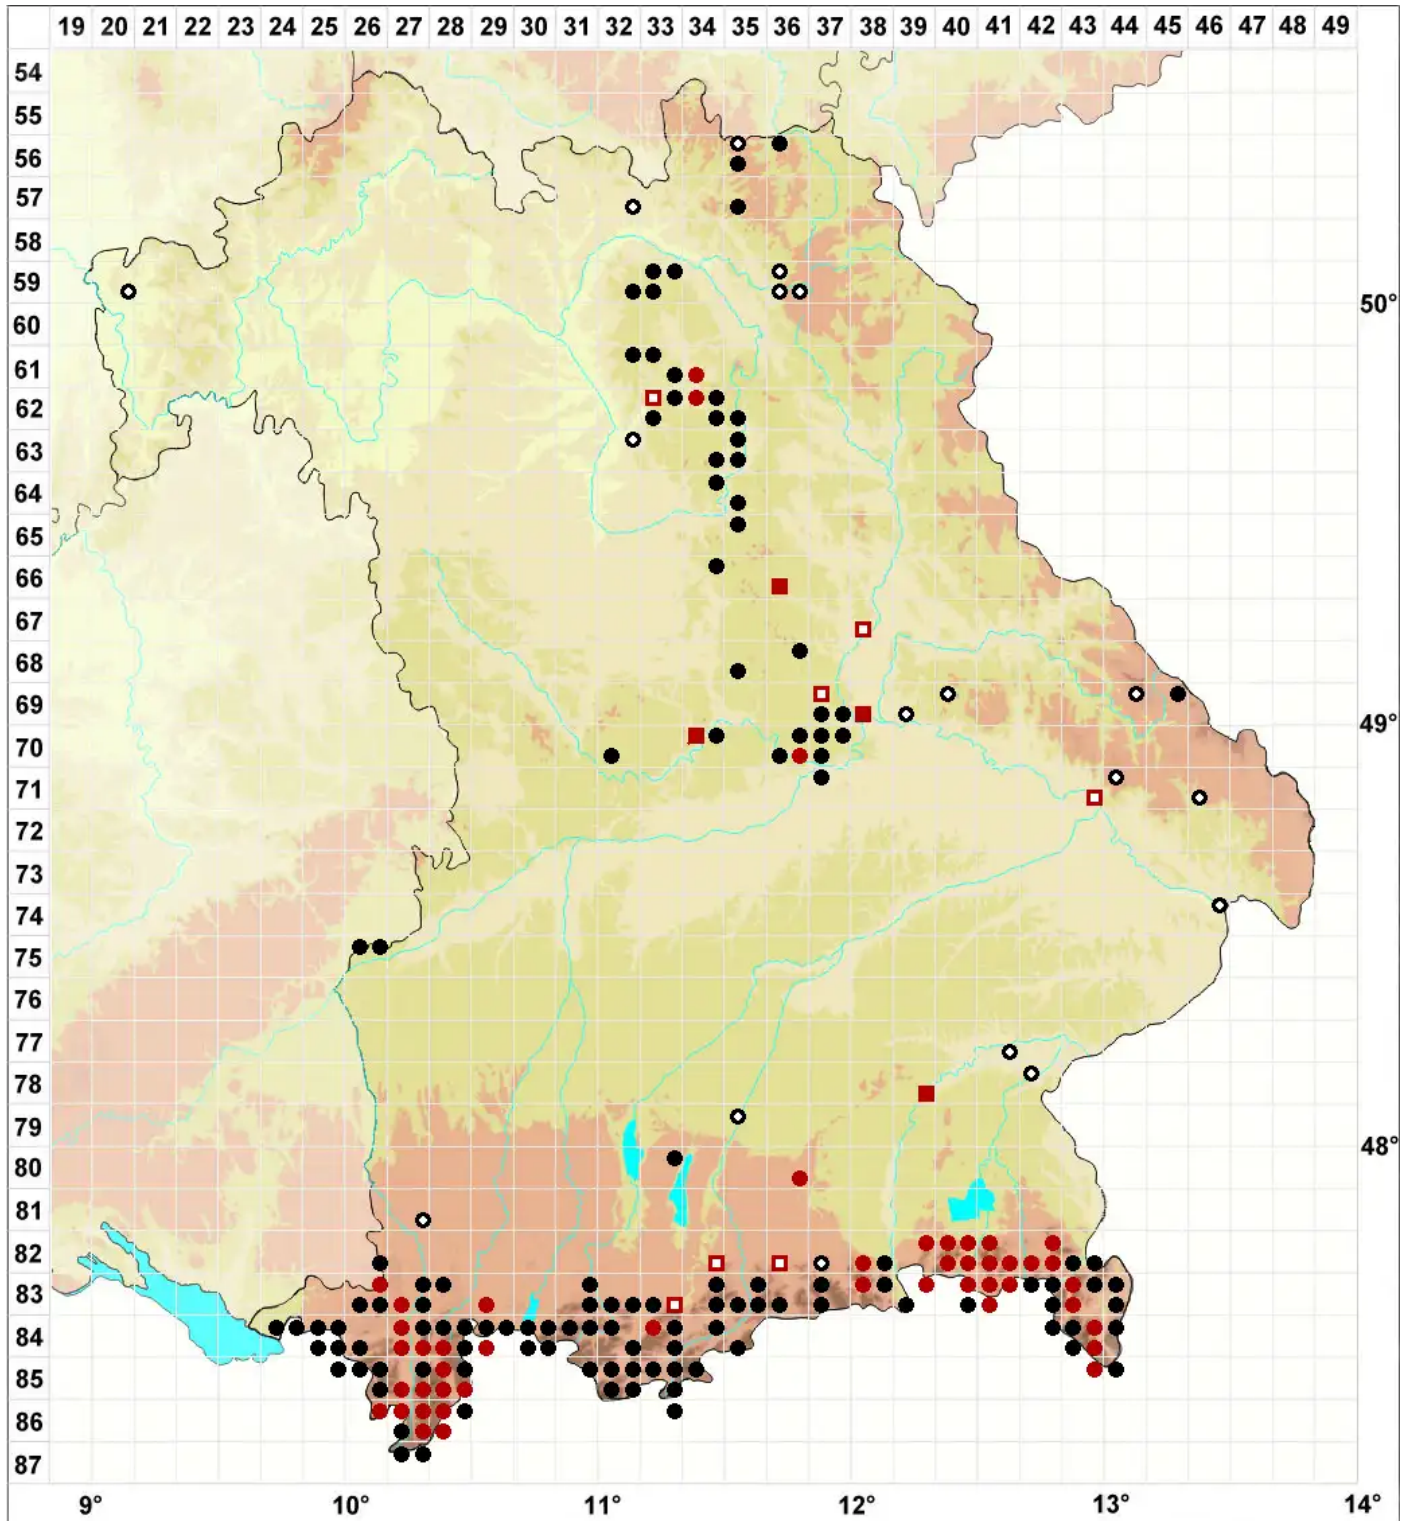

Plagiopus oederianus (Sw.) H.A.Crum & L.E.Anderson

Oeders Krummfußmoos

Legende:

- Symbole:**
Ausgefülltes Symbol:
Zeitraum von 1980 bis heute (Aktuelle Angabe)
Leeres Symbol:
Zeitraum vor 1980 (Altangabe)
Quadrat: Herbarbeleg