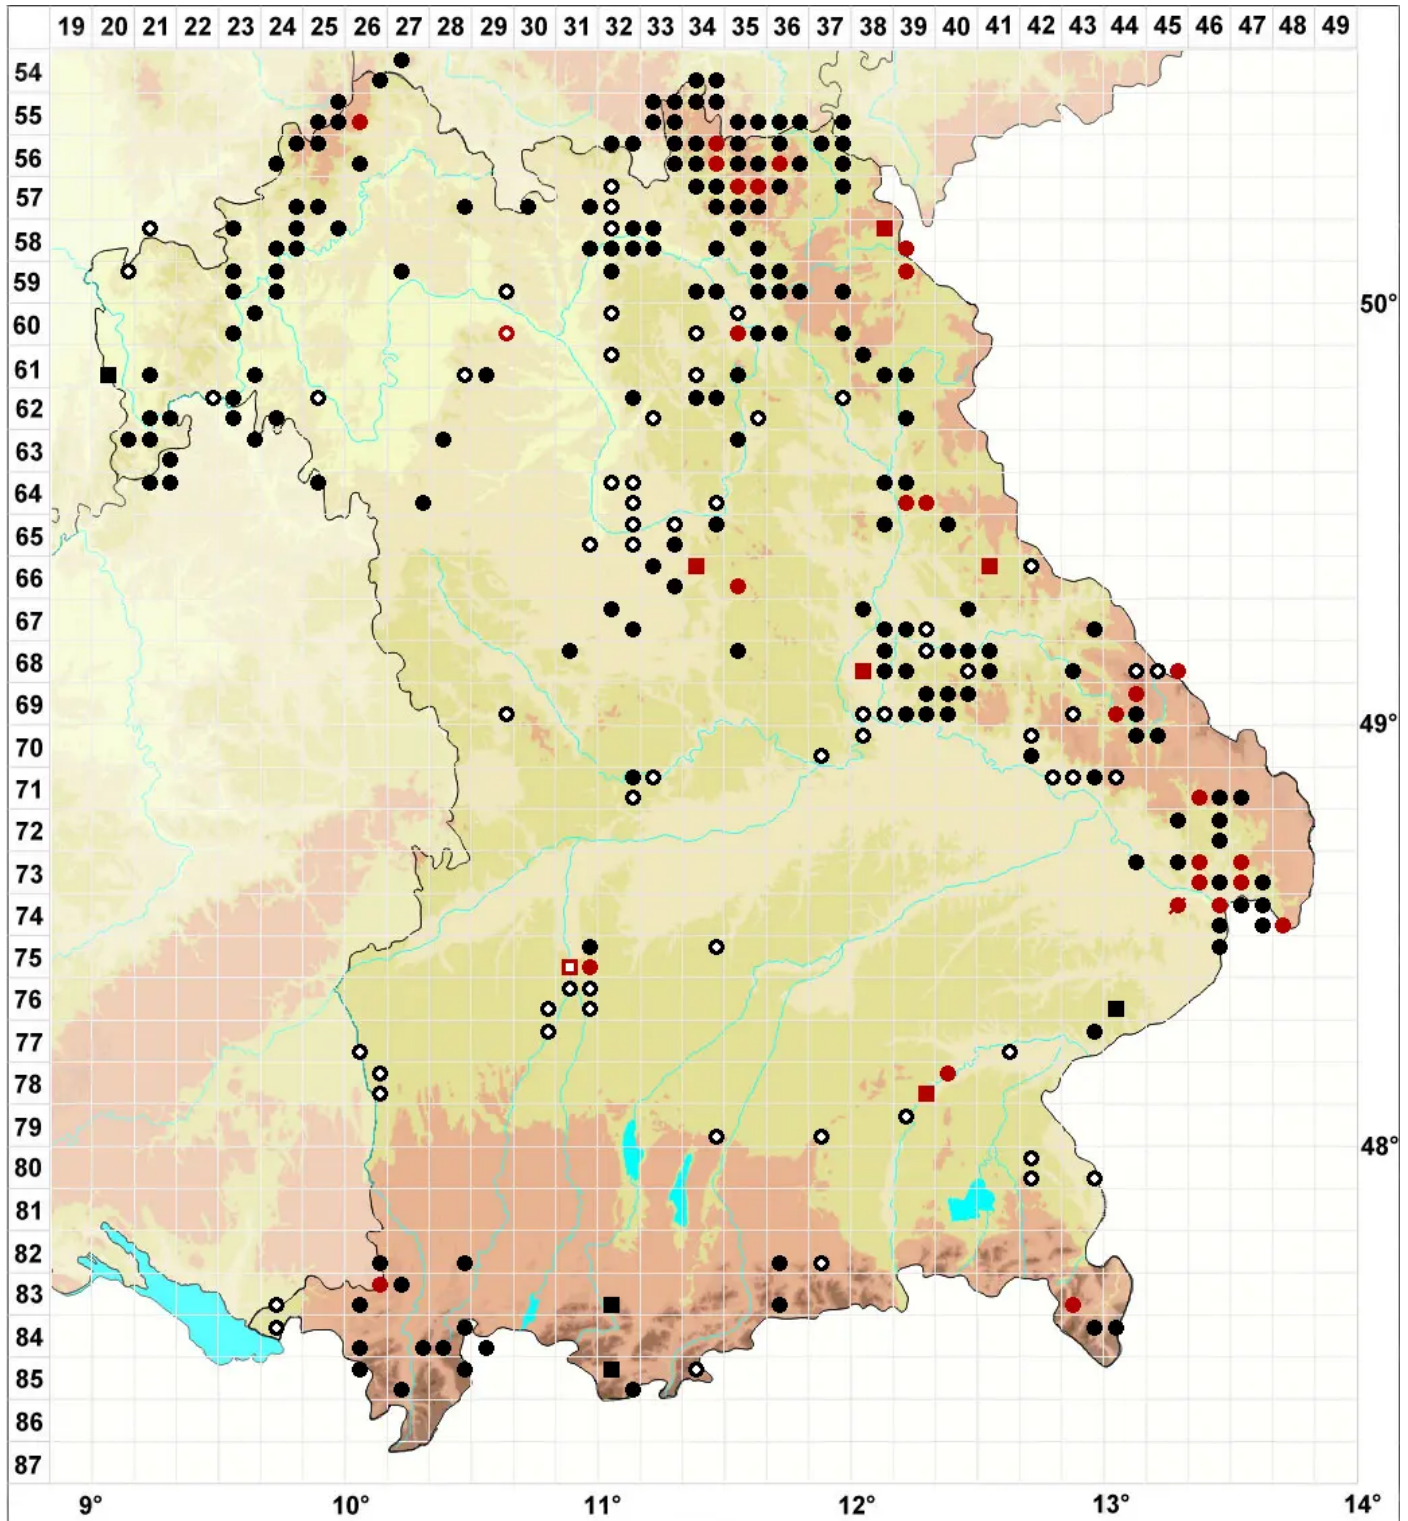

Bartramia pomiformis Hedw.

Echtes Apfelmoos

Legende:

- Symbole:**
- Ausgefülltes Symbol:
Zeitraum von 1980 bis heute (Aktuelle Angabe)
 - Leeres Symbol:
Zeitraum vor 1980 (Altangabe)
 - Quadrat: Herbarbeleg