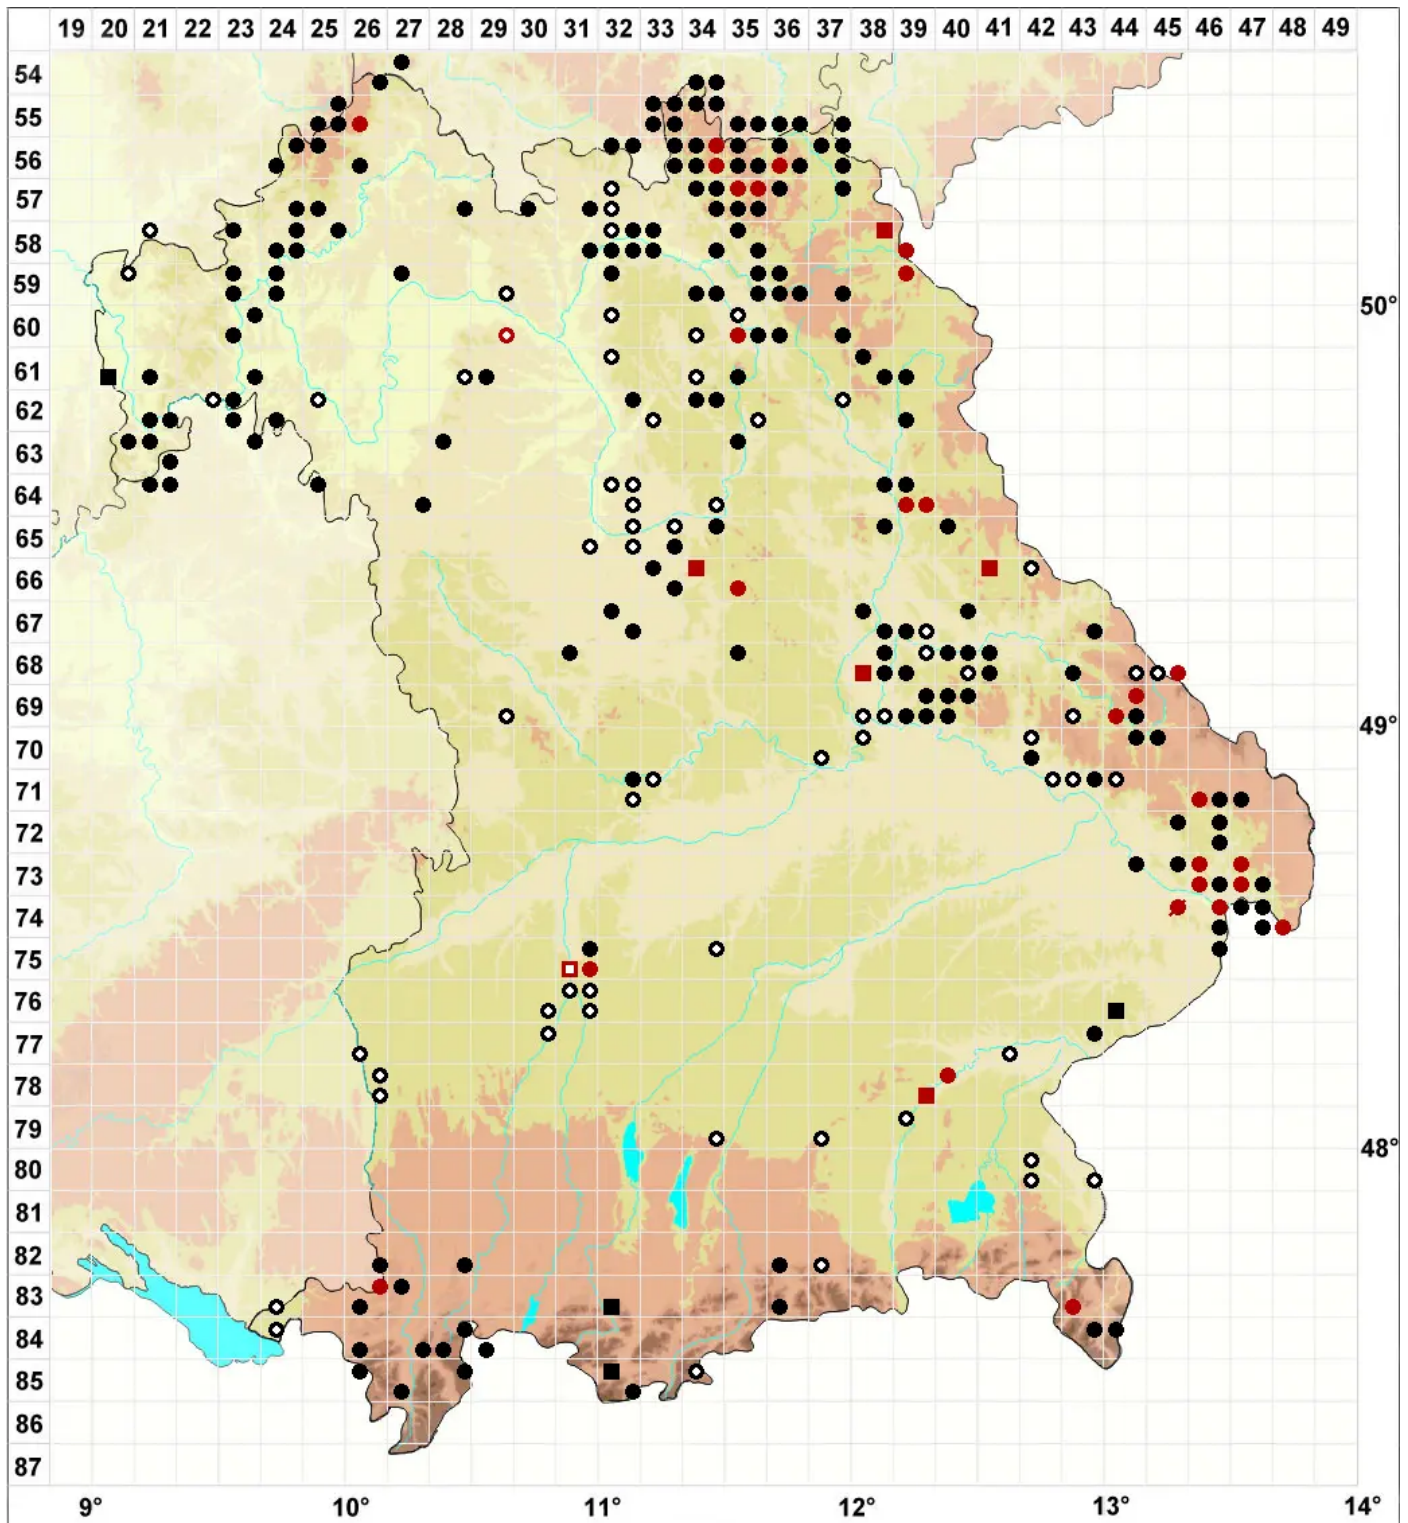

Bartramia pomiformis Hedw.

Echtes Apfelmoos

Legende:

- Symbole:**
- Ausgefülltes Symbol:
Zeitraum von 1980 bis heute (Aktuelle Angabe)
 - Leeres Symbol:
Zeitraum vor 1980 (Altangabe)
 - Quadrat: Herbarbeleg