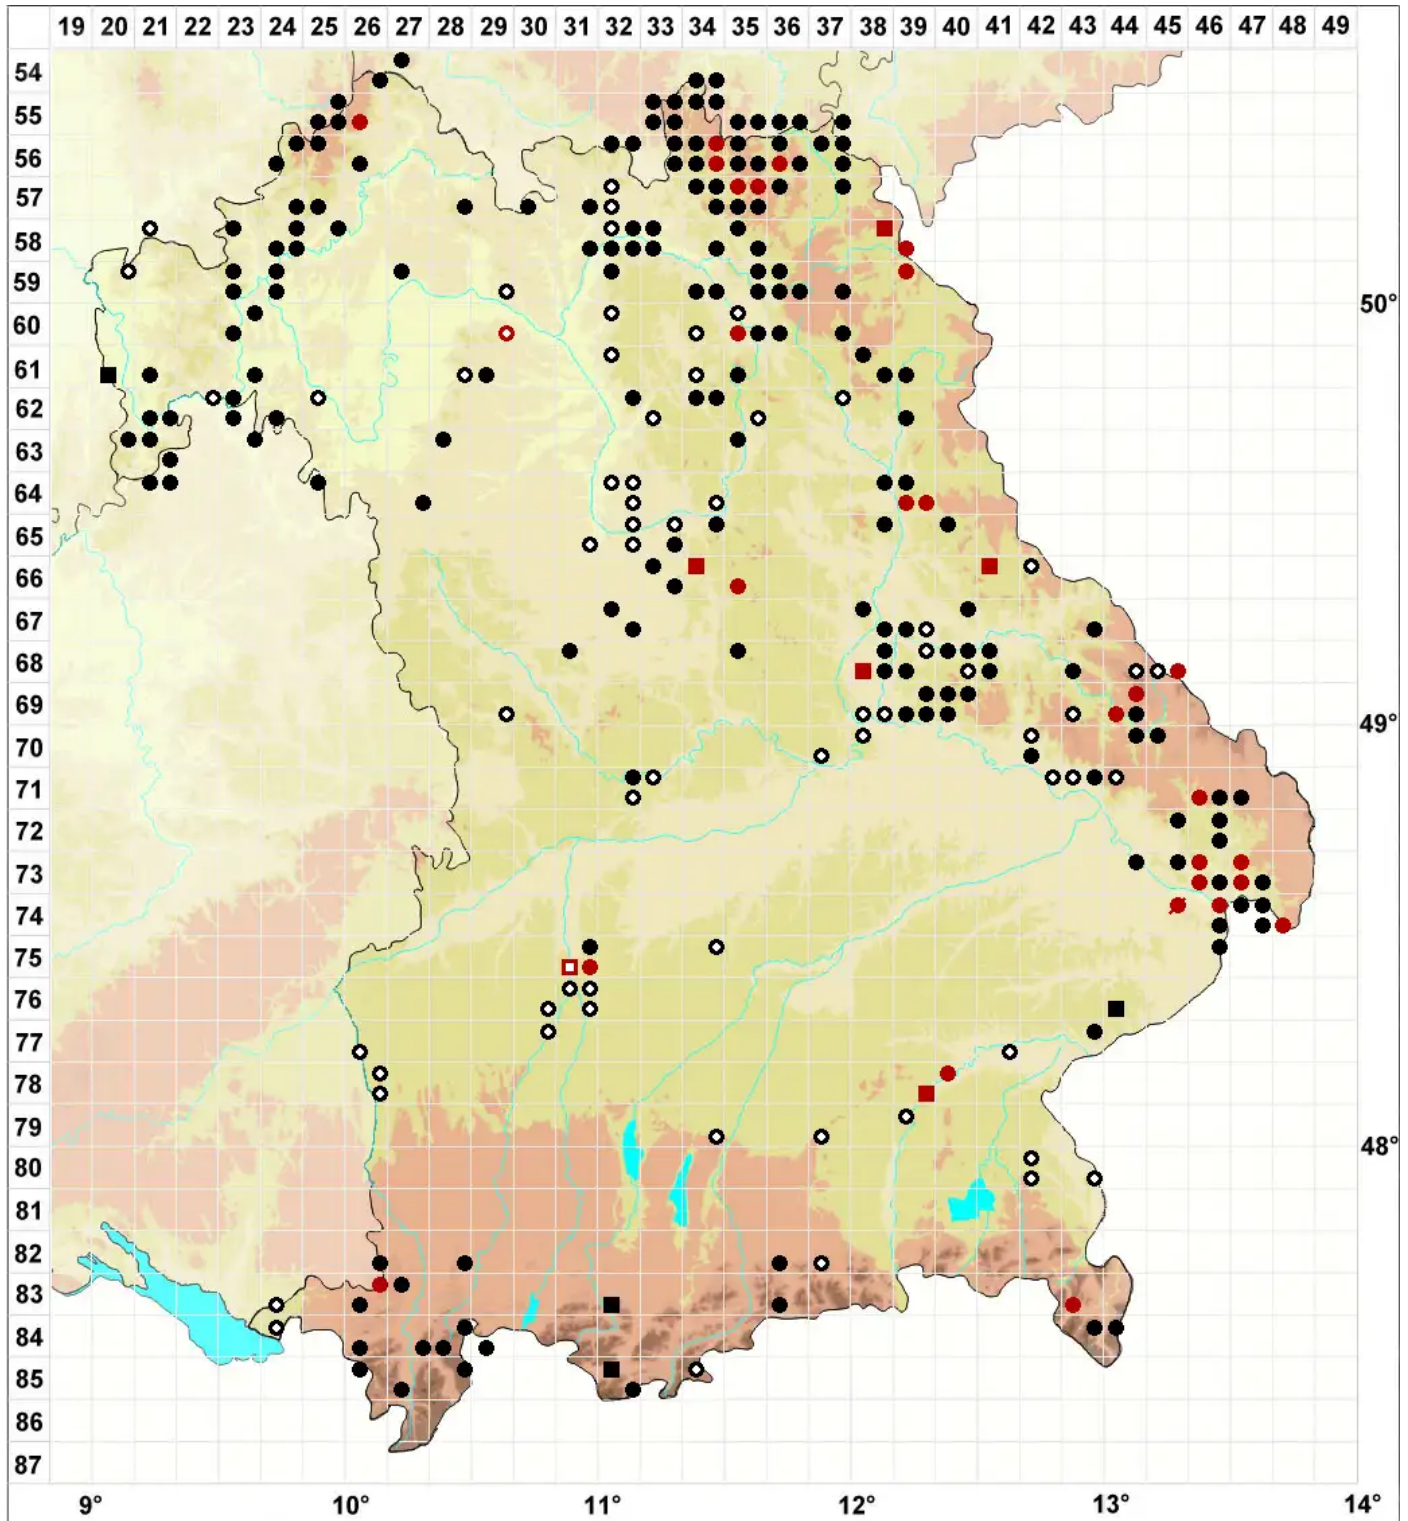

# Bartramia pomiformis Hedw.

## Echtes Apfelmoos

Legende:

- Symbole:**
- Ausgefülltes Symbol:  
Zeitraum von 1980 bis heute (Aktuelle Angabe)
  - Leeres Symbol:  
Zeitraum vor 1980 (Altangabe)
  - Quadrat: Herbarbeleg