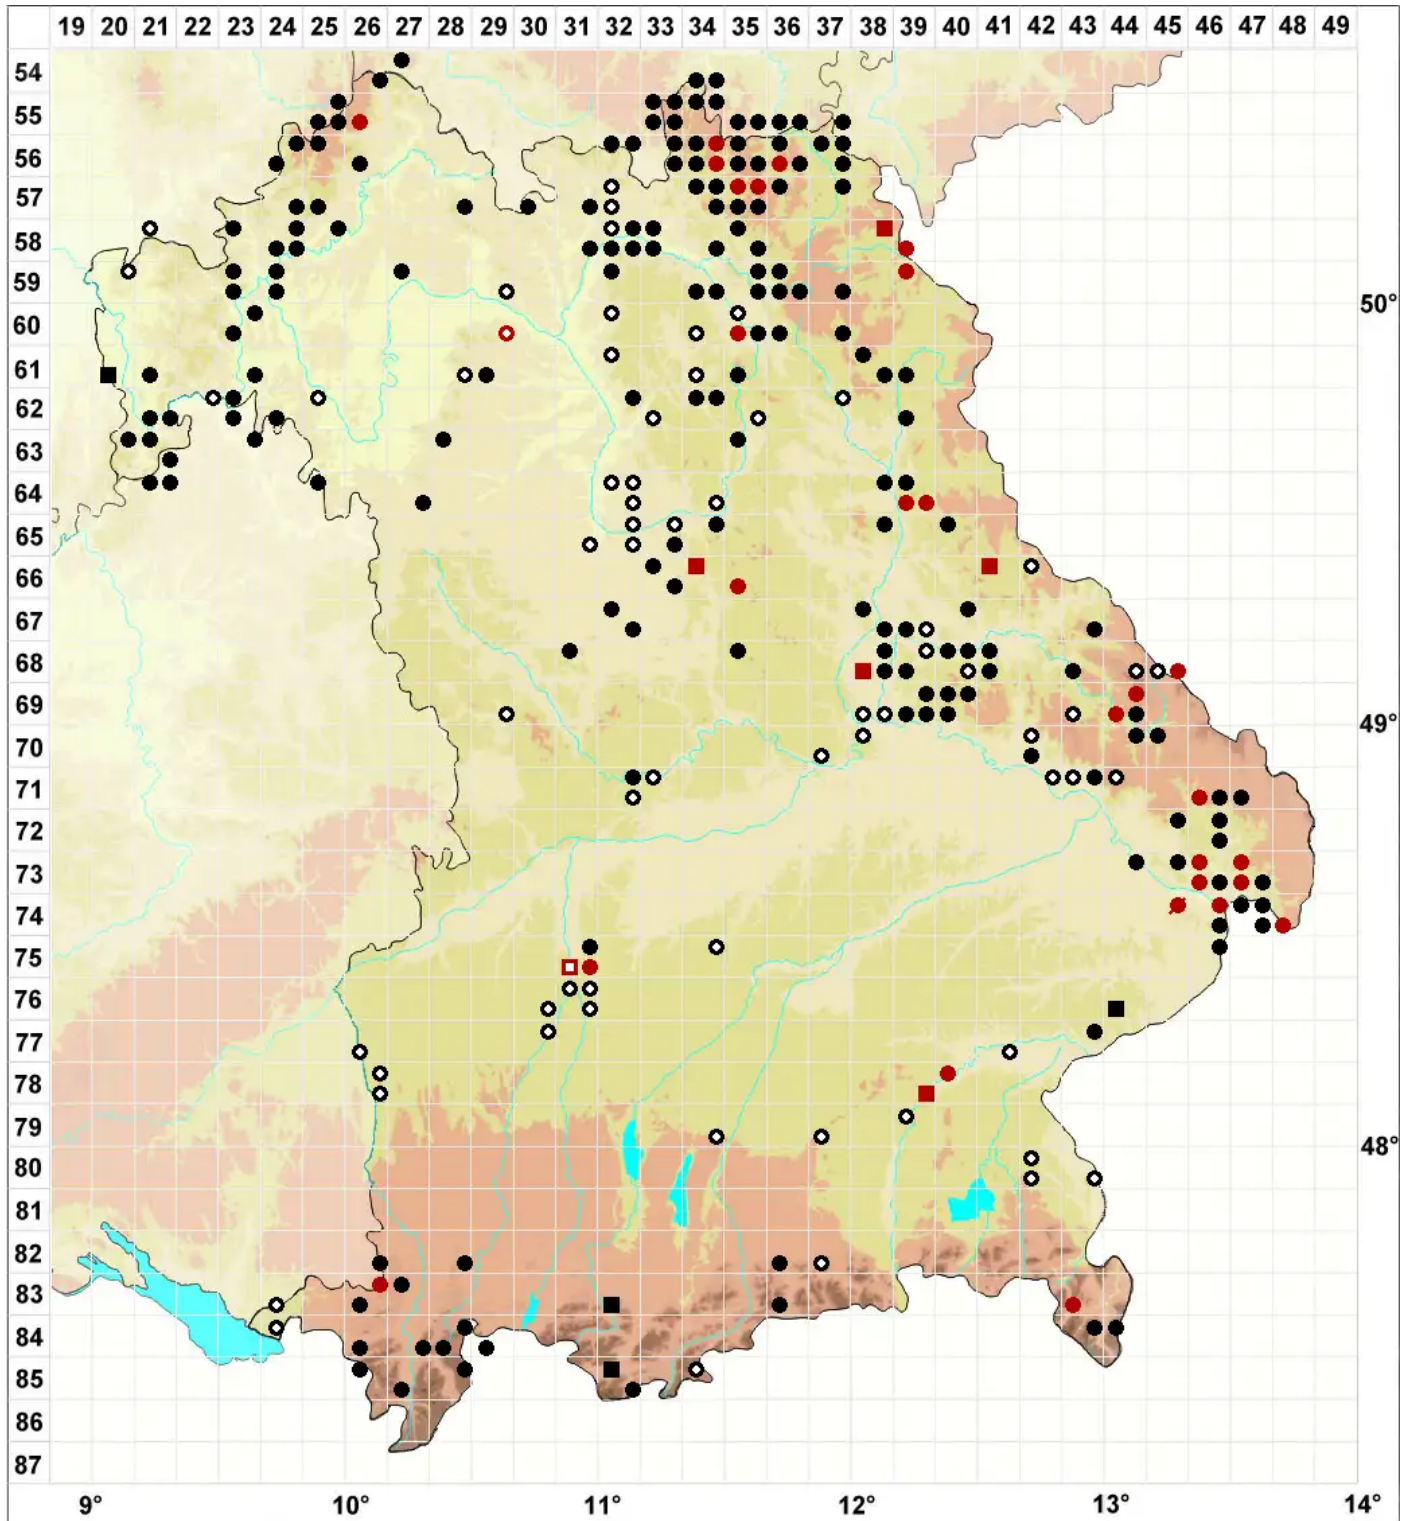

Bartramia pomiformis Hedw.

Echtes Apfelmoos

Legende:

Symbole:
Ausgefülltes Symbol:
Zeitraum von 1980 bis heute (Aktuelle Angabe)
Leeres Symbol:
Zeitraum vor 1980 (Altangabe)
Quadrat: Herbarbeleg