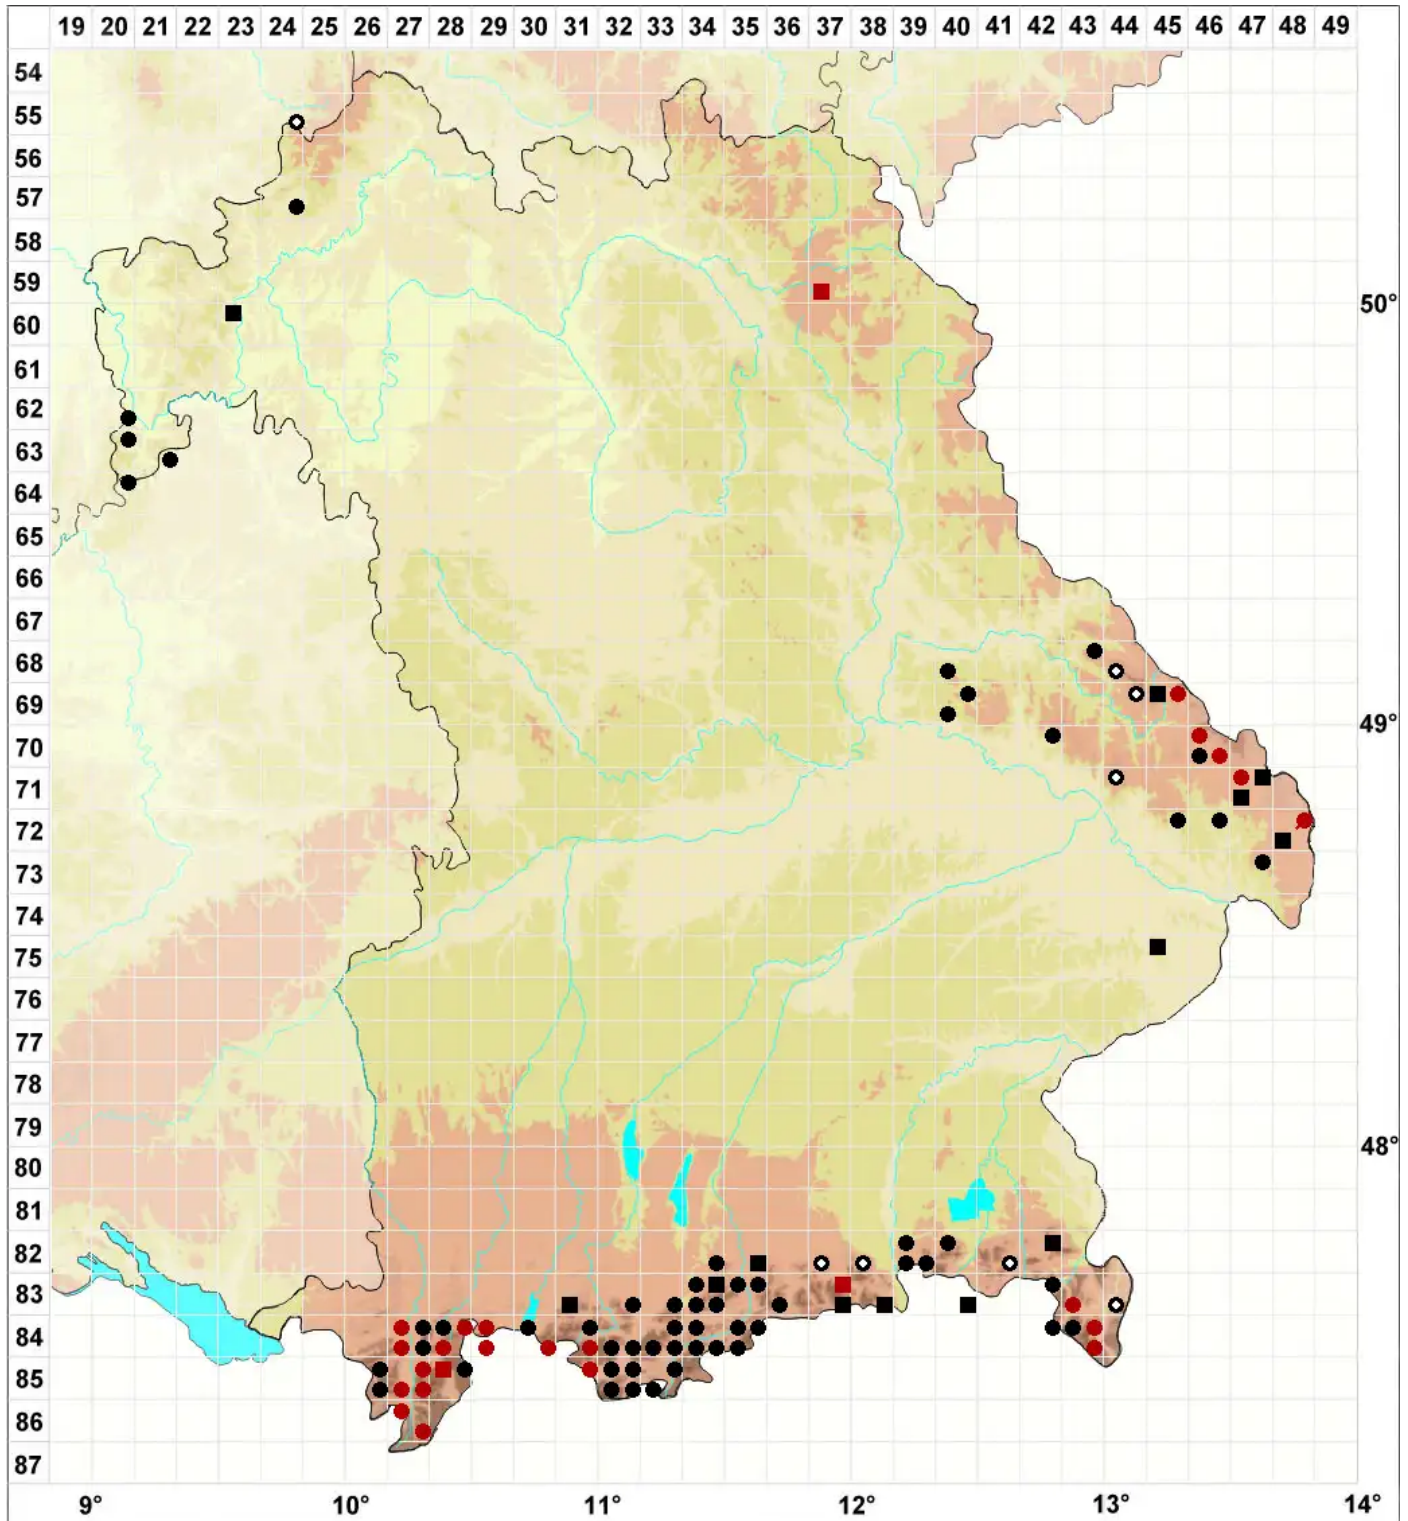

# Bazzania flaccida (Dumort.) Grolle

## Entblößtes Peitschenmoos

Legende:

**Symbole:**  
Ausgefülltes Symbol:  
Zeitraum von 1980 bis heute (Aktuelle Angabe)  
Leeres Symbol:  
Zeitraum vor 1980 (Altangabe)  
Quadrat: Herbarbeleg