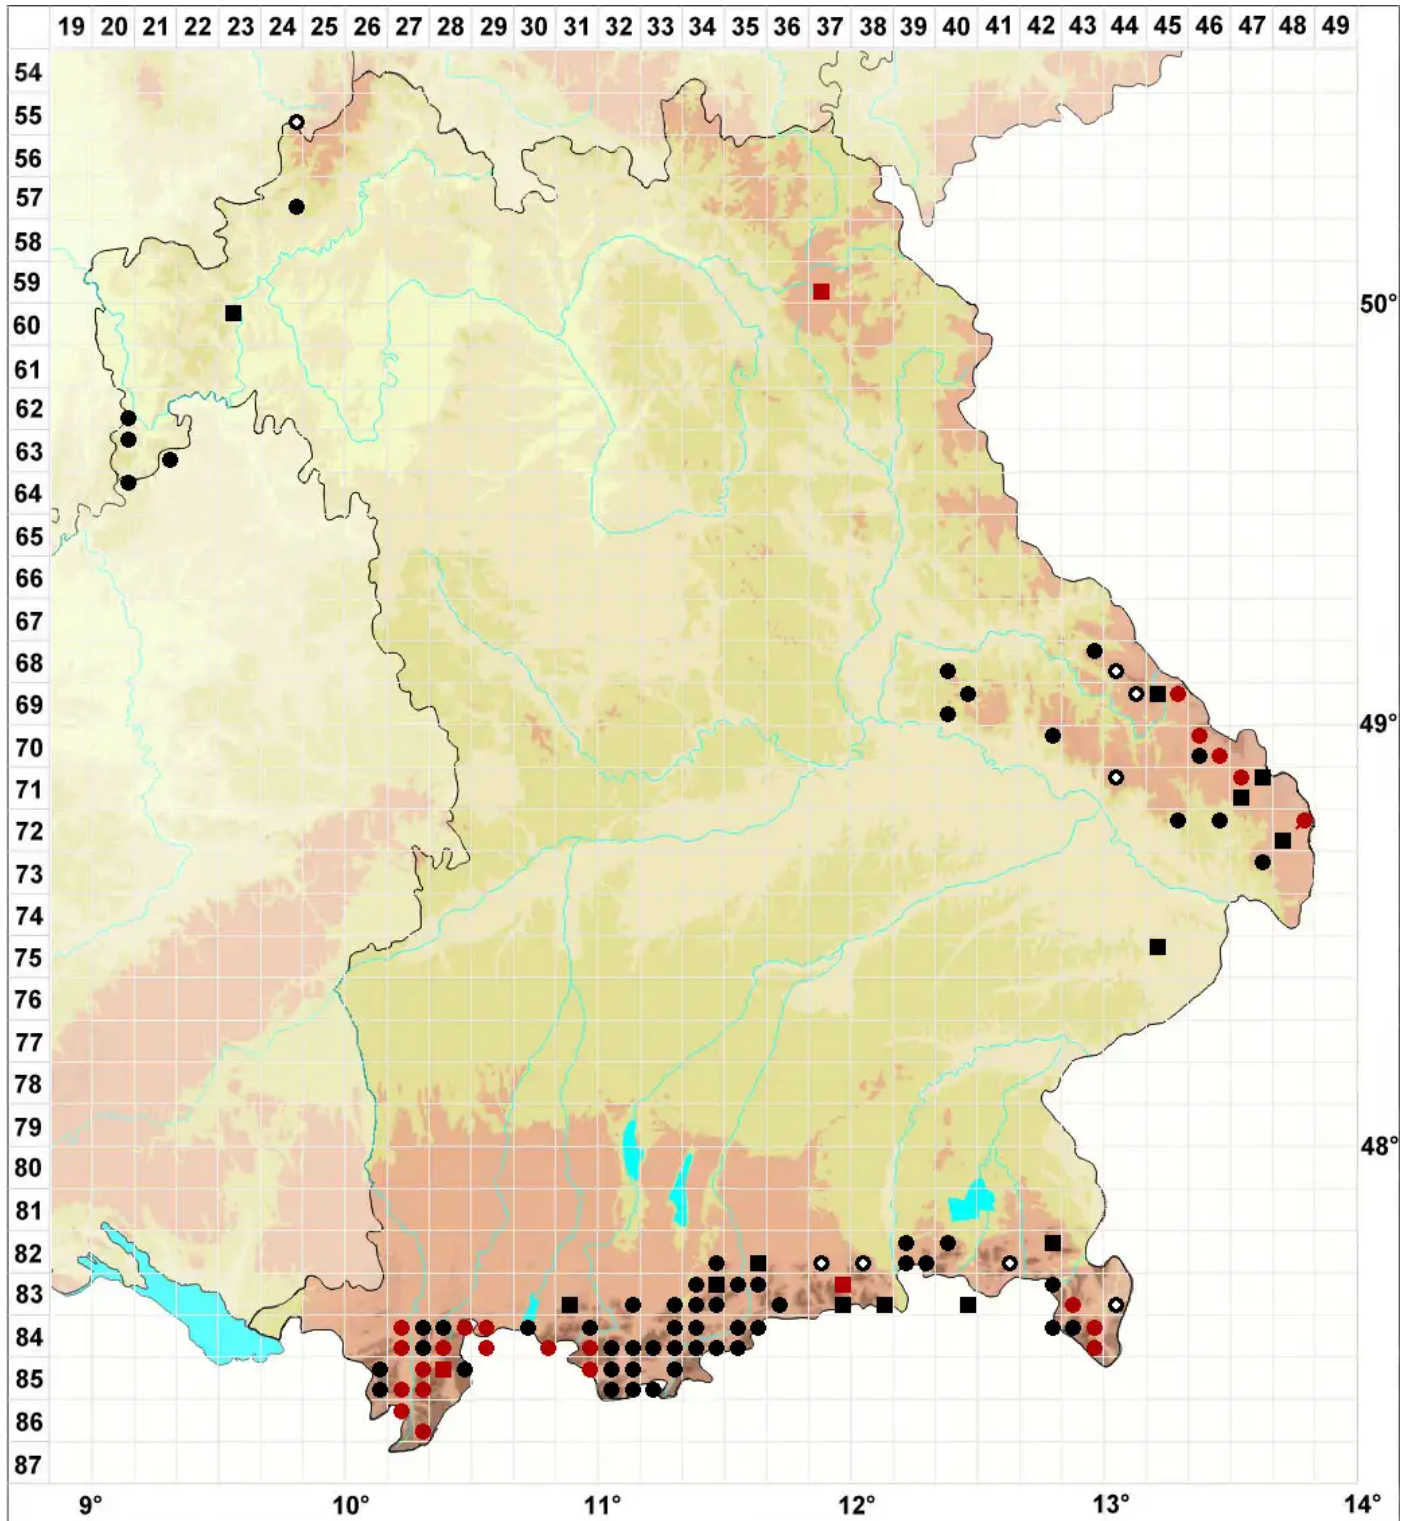

# Bazzania flaccida (Dumort.) Grolle

## Entblößtes Peitschenmoos

Legende:

- Symbole:**
- Ausgefülltes Symbol:  
Zeitraum von 1980 bis heute (Aktuelle Angabe)
  - Leeres Symbol:  
Zeitraum vor 1980 (Altangabe)
  - Quadrat: Herbarbeleg