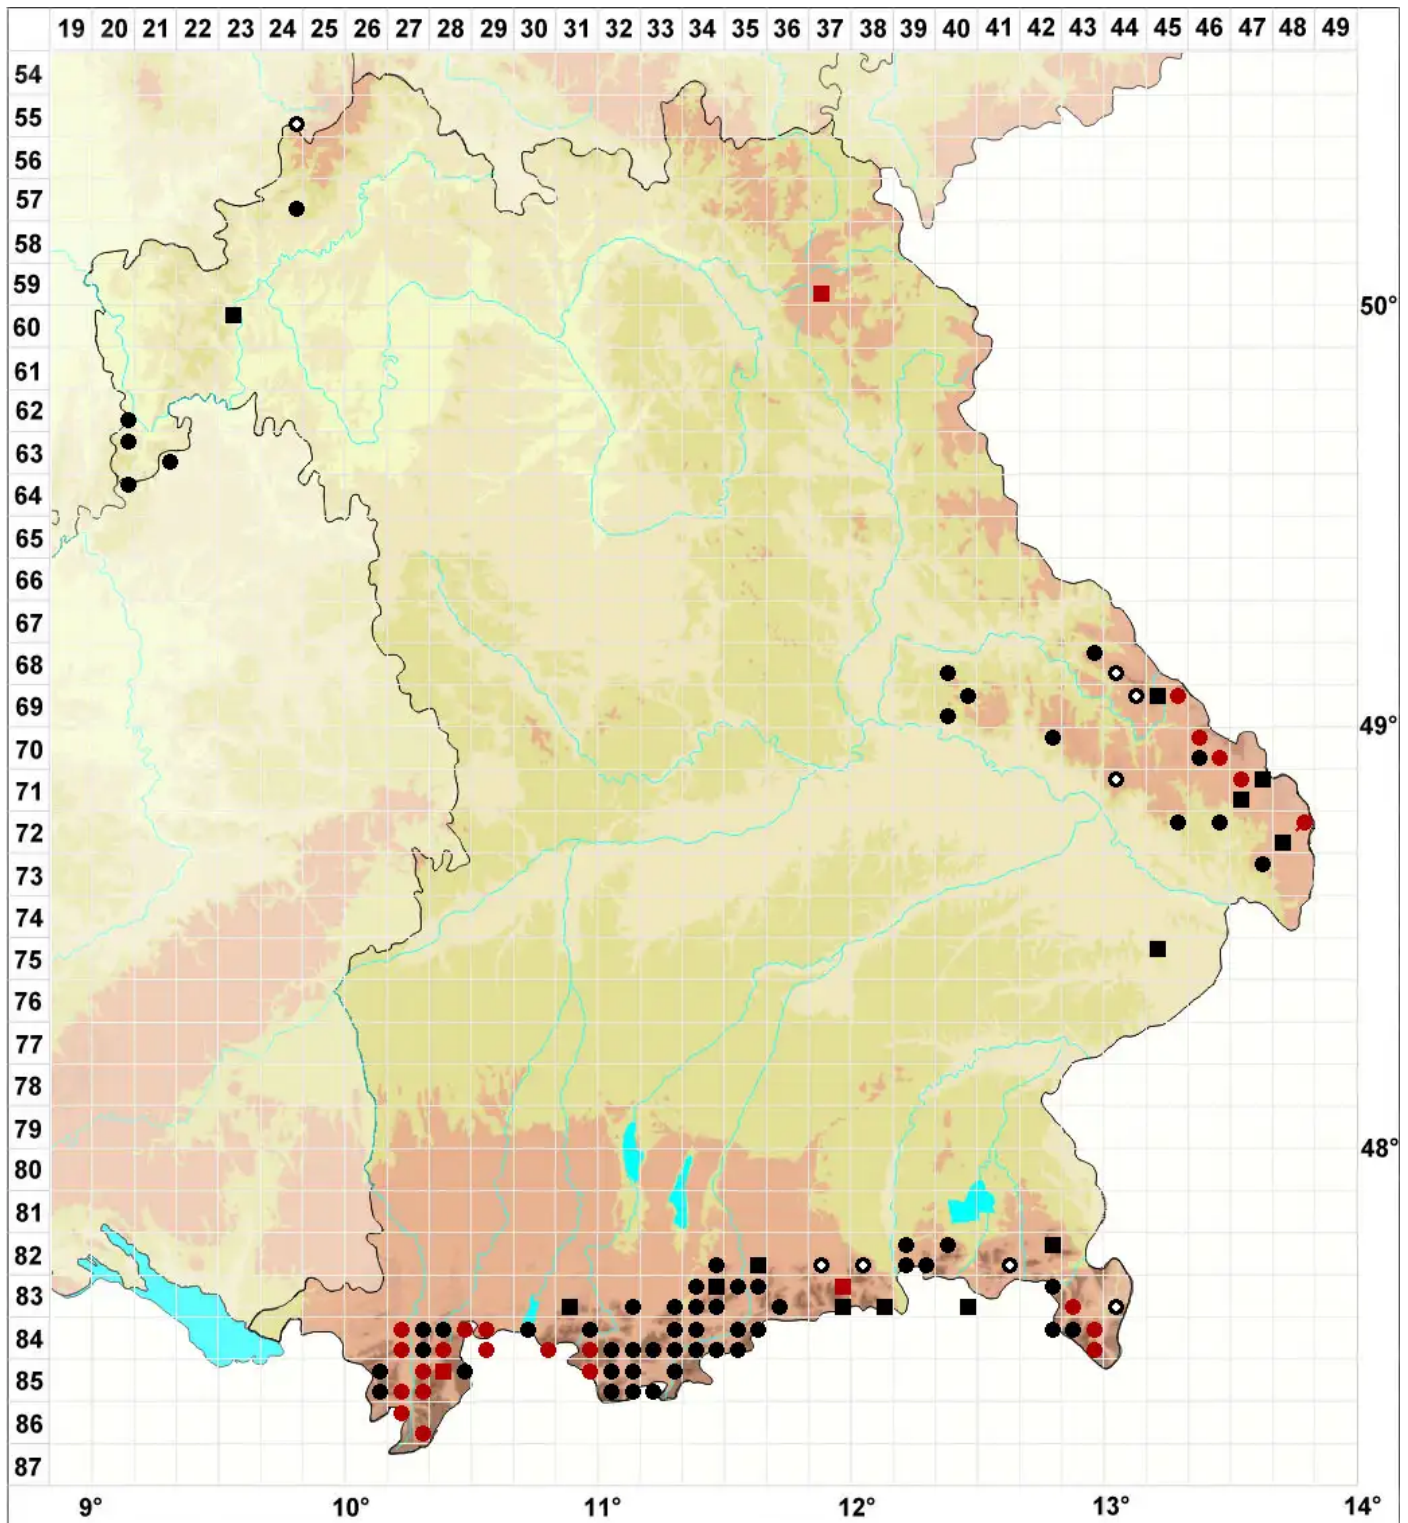

Bazzania flaccida (Dumort.) Grolle

Entblößtes Peitschenmoos

Legende:

- Symbole:**
Ausgefülltes Symbol:
Zeitraum von 1980 bis heute (Aktuelle Angabe)
Leeres Symbol:
Zeitraum vor 1980 (Altangabe)
Quadrat: Herbarbeleg