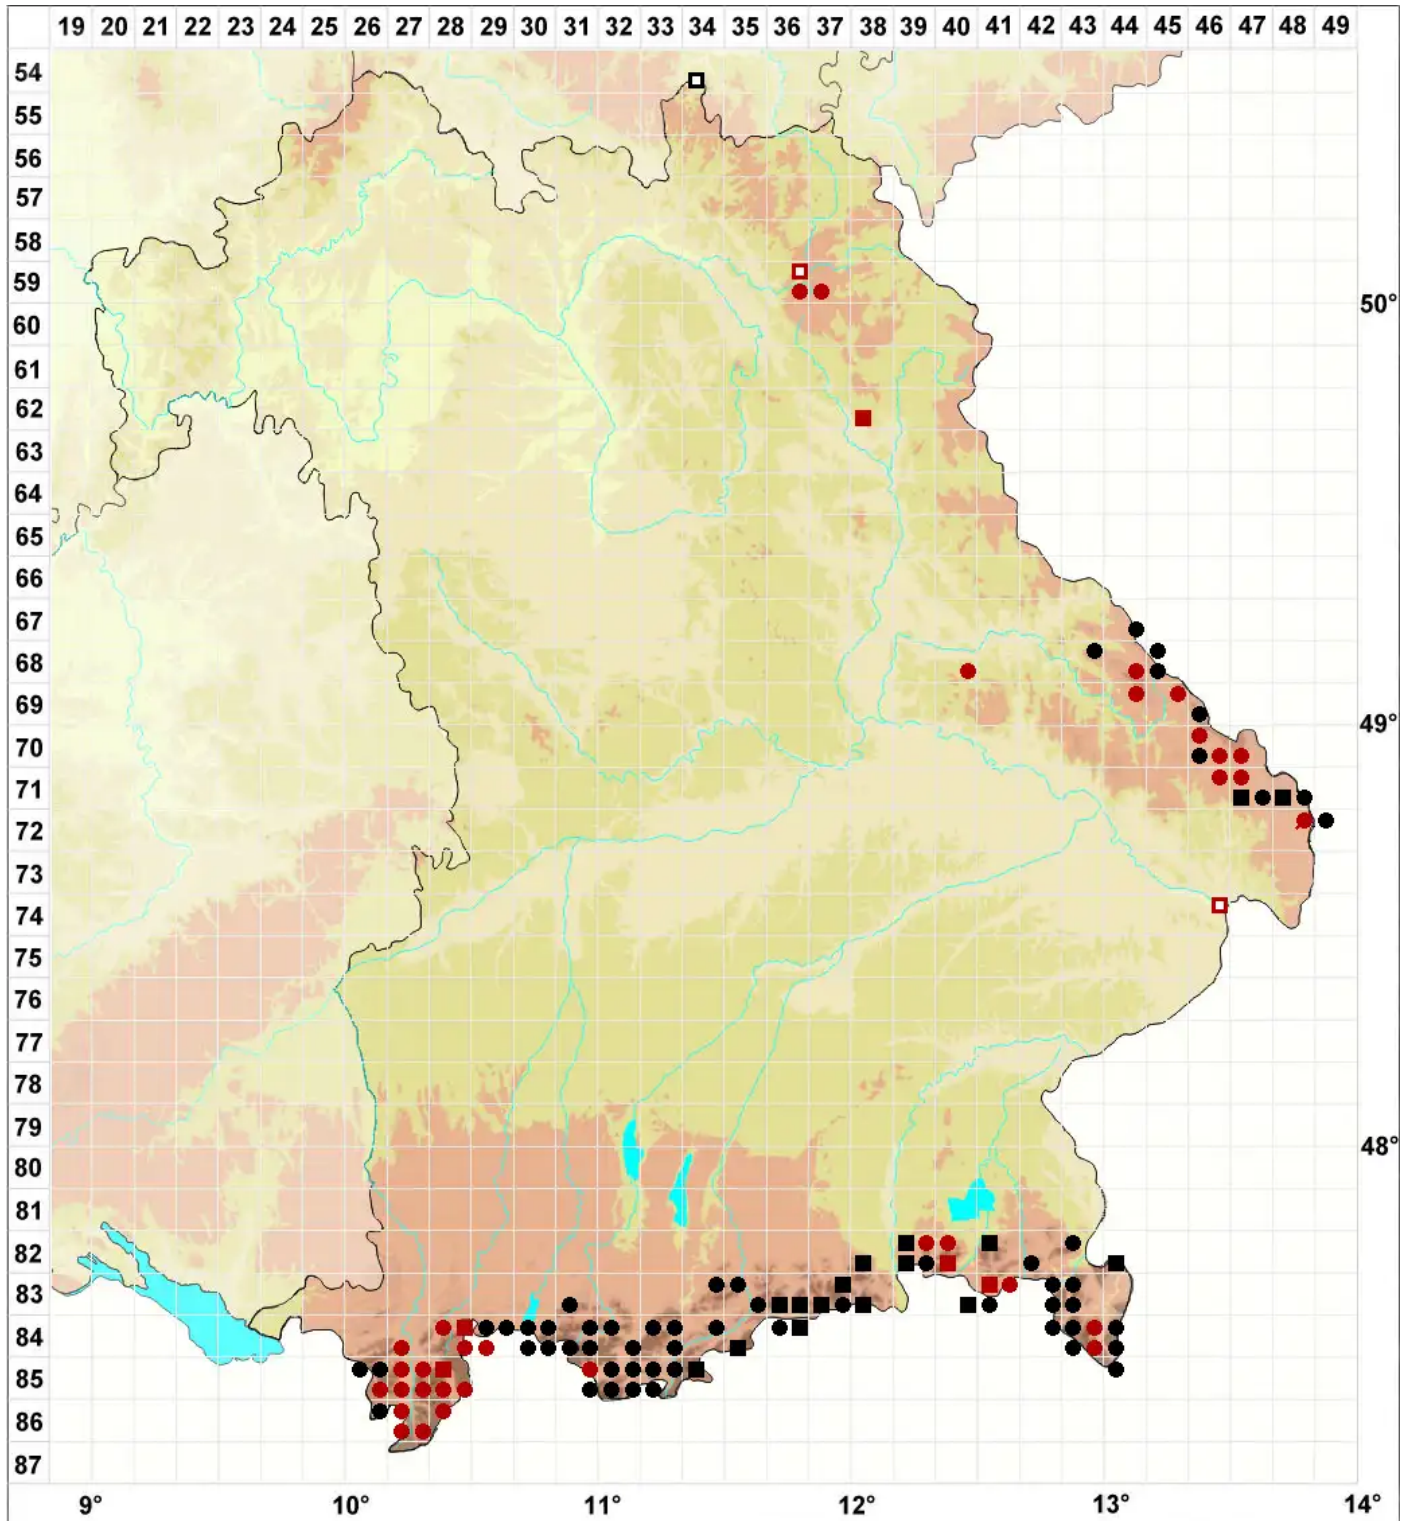

Bazzania tricrenata (Wahlenb.) Lindb.

Niederliegendes Peitschenmoos

Legende:

- Symbole:**
- Ausgefülltes Symbol:
Zeitraum von 1980 bis heute (Aktuelle Angabe)
 - Leeres Symbol:
Zeitraum vor 1980 (Altangabe)
 - Quadrat: Herbarbeleg