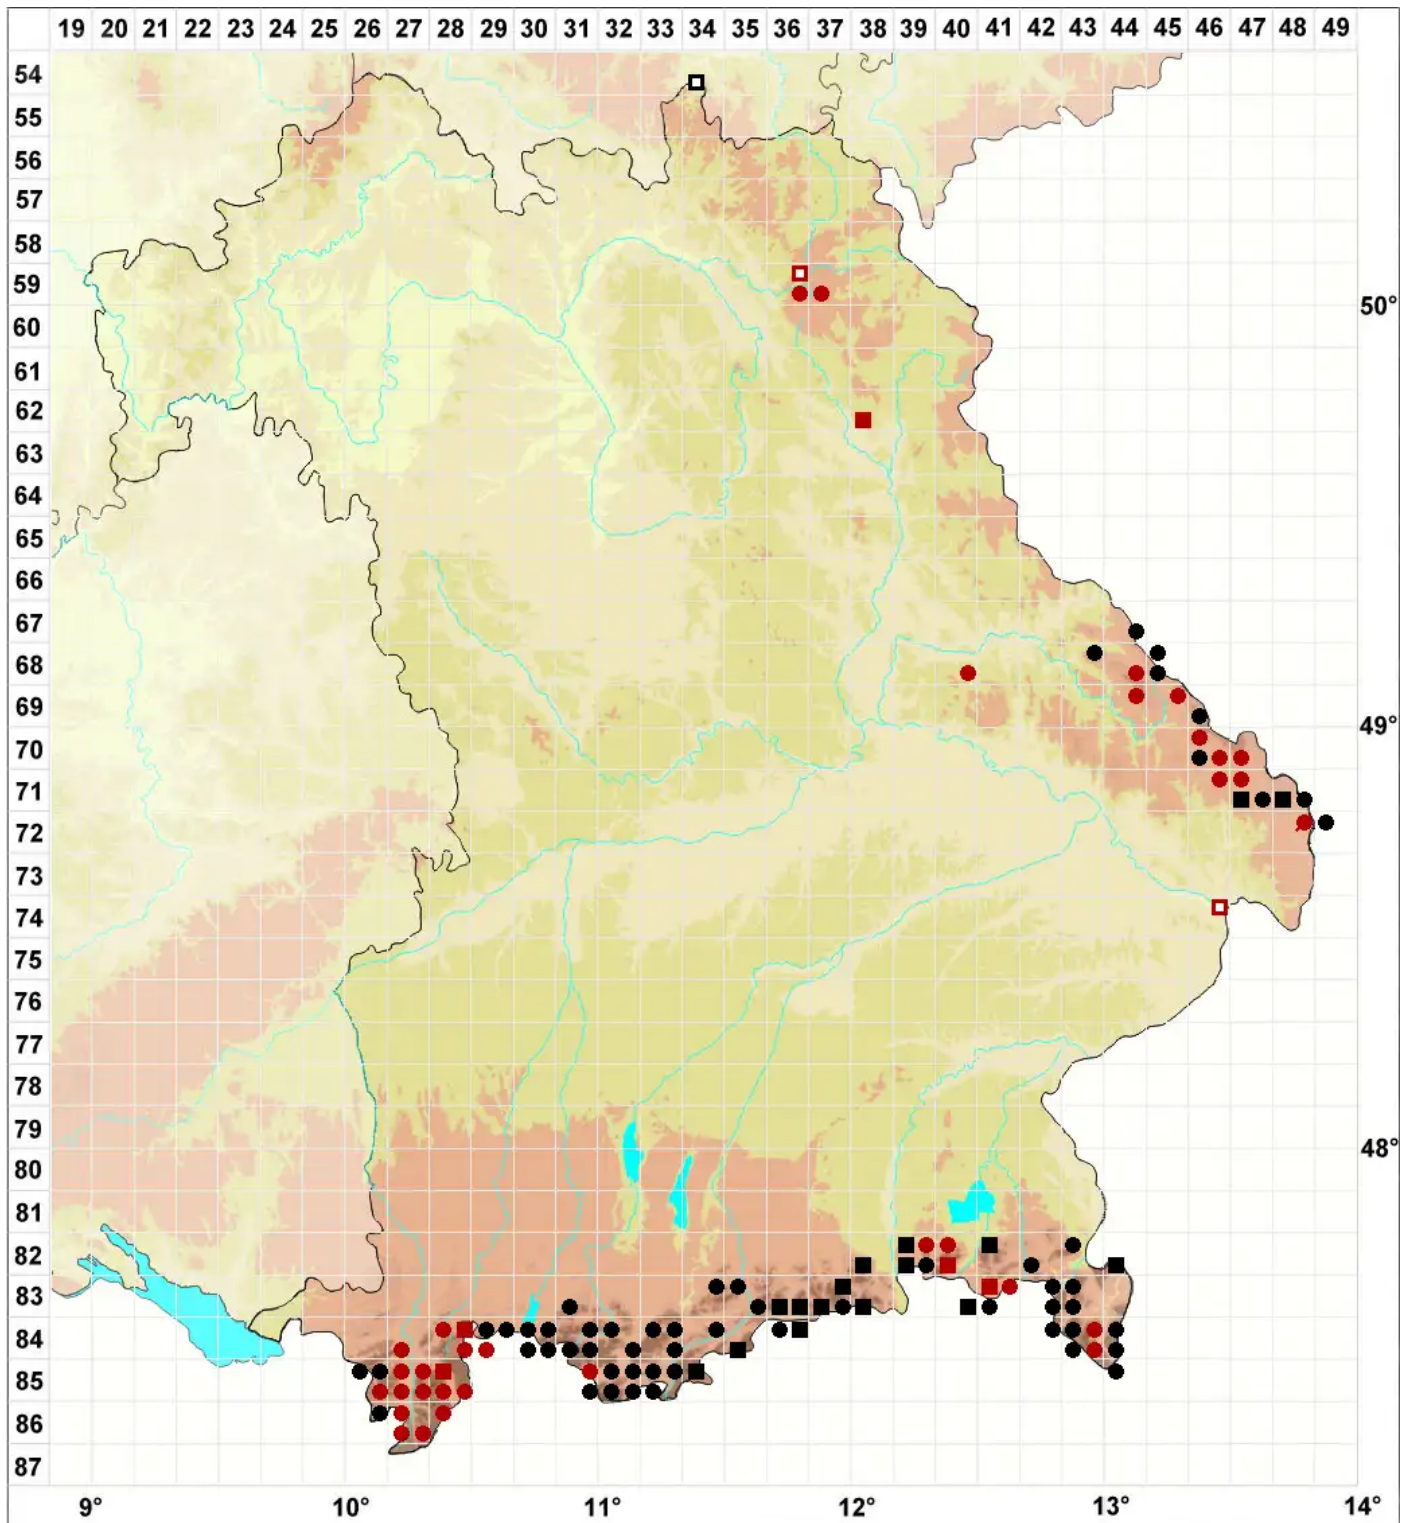

Bazzania tricrenata (Wahlenb.) Lindb.

Niederliegendes Peitschenmoos

Legende:

- Symbole:**
- Ausgefülltes Symbol:
Zeitraum von 1980 bis heute (Aktuelle Angabe)
 - Leeres Symbol:
Zeitraum vor 1980 (Altangabe)
 - Quadrat: Herbarbeleg