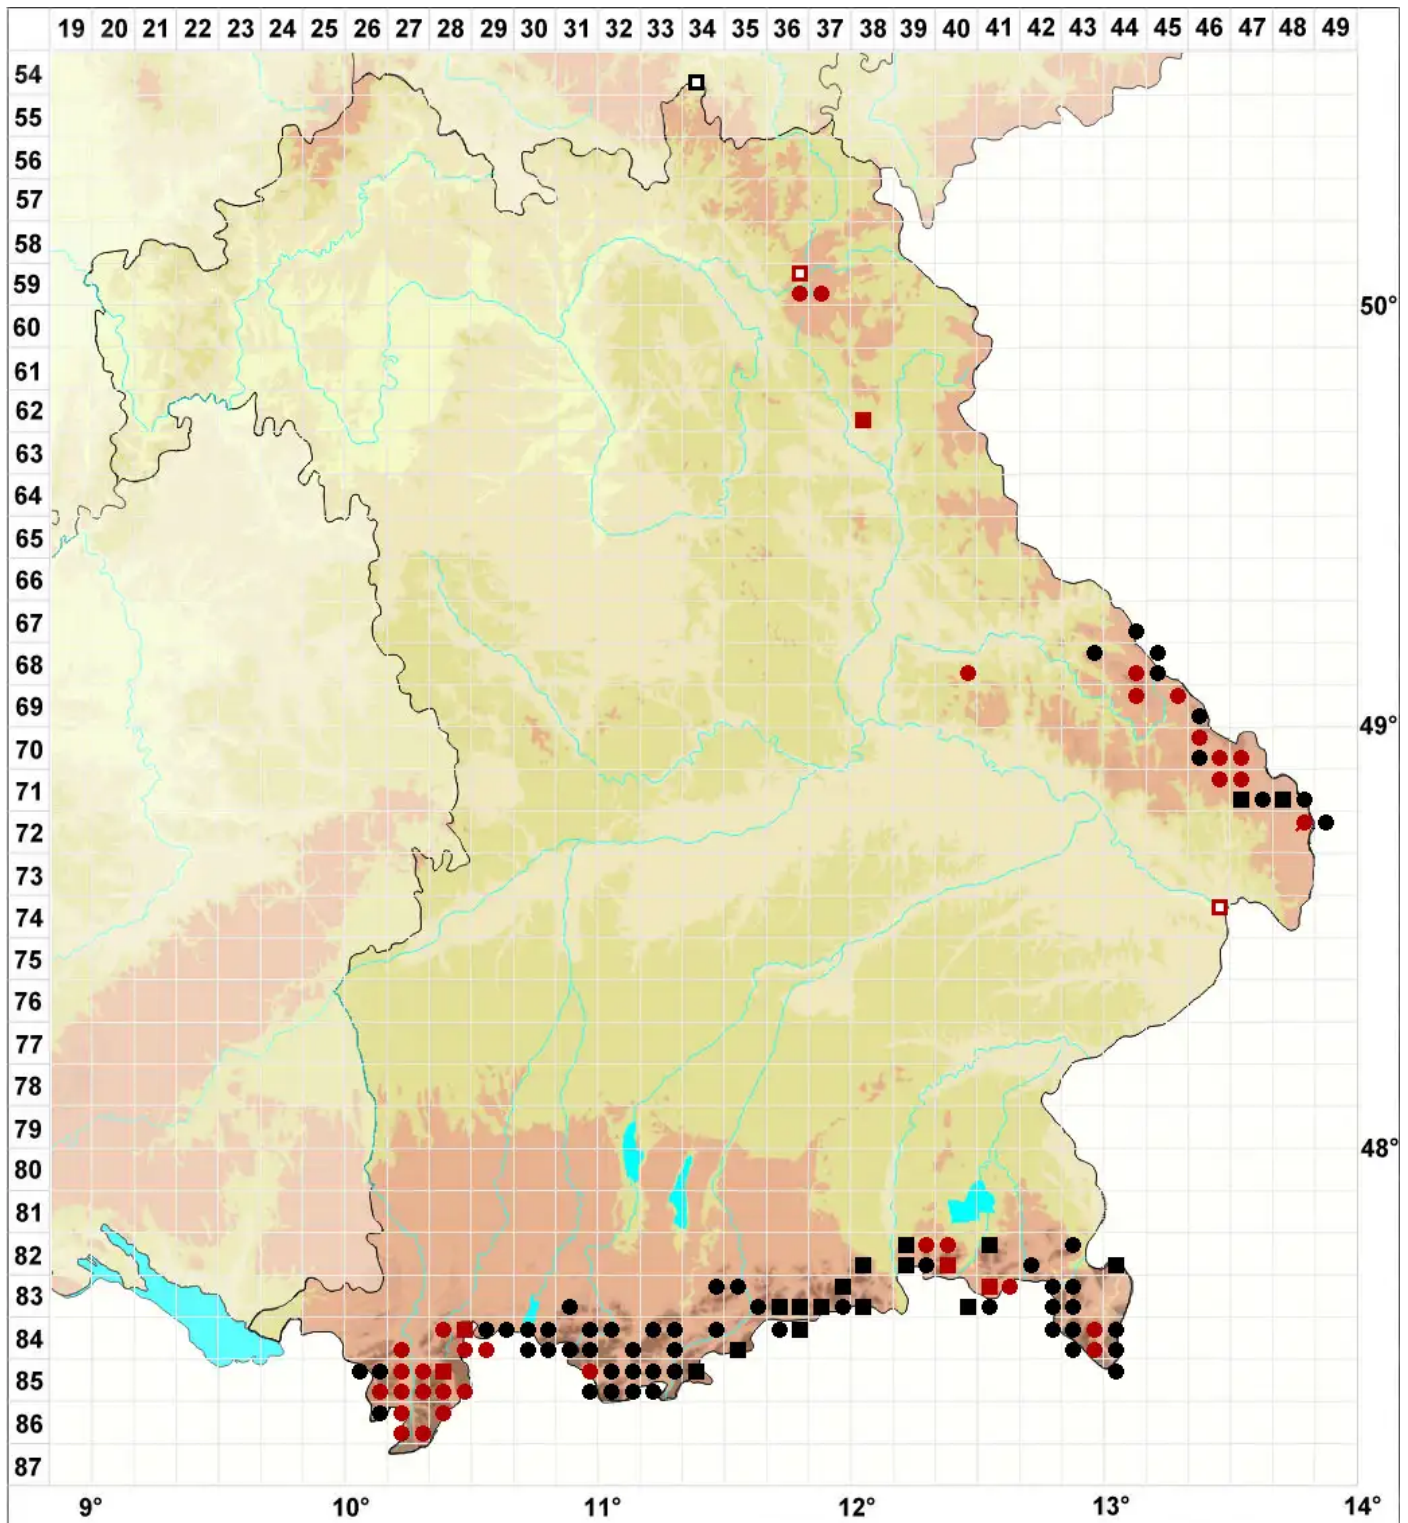

Bazzania tricrenata (Wahlenb.) Lindb.

Niederliegendes Peitschenmoos

Legende:

Symbole:

Ausgefülltes Symbol:
Zeitraum von 1980 bis heute (Aktuelle Angabe)

Leeres Symbol:
Zeitraum vor 1980 (Altangabe)

Quadrat: Herbarbeleg