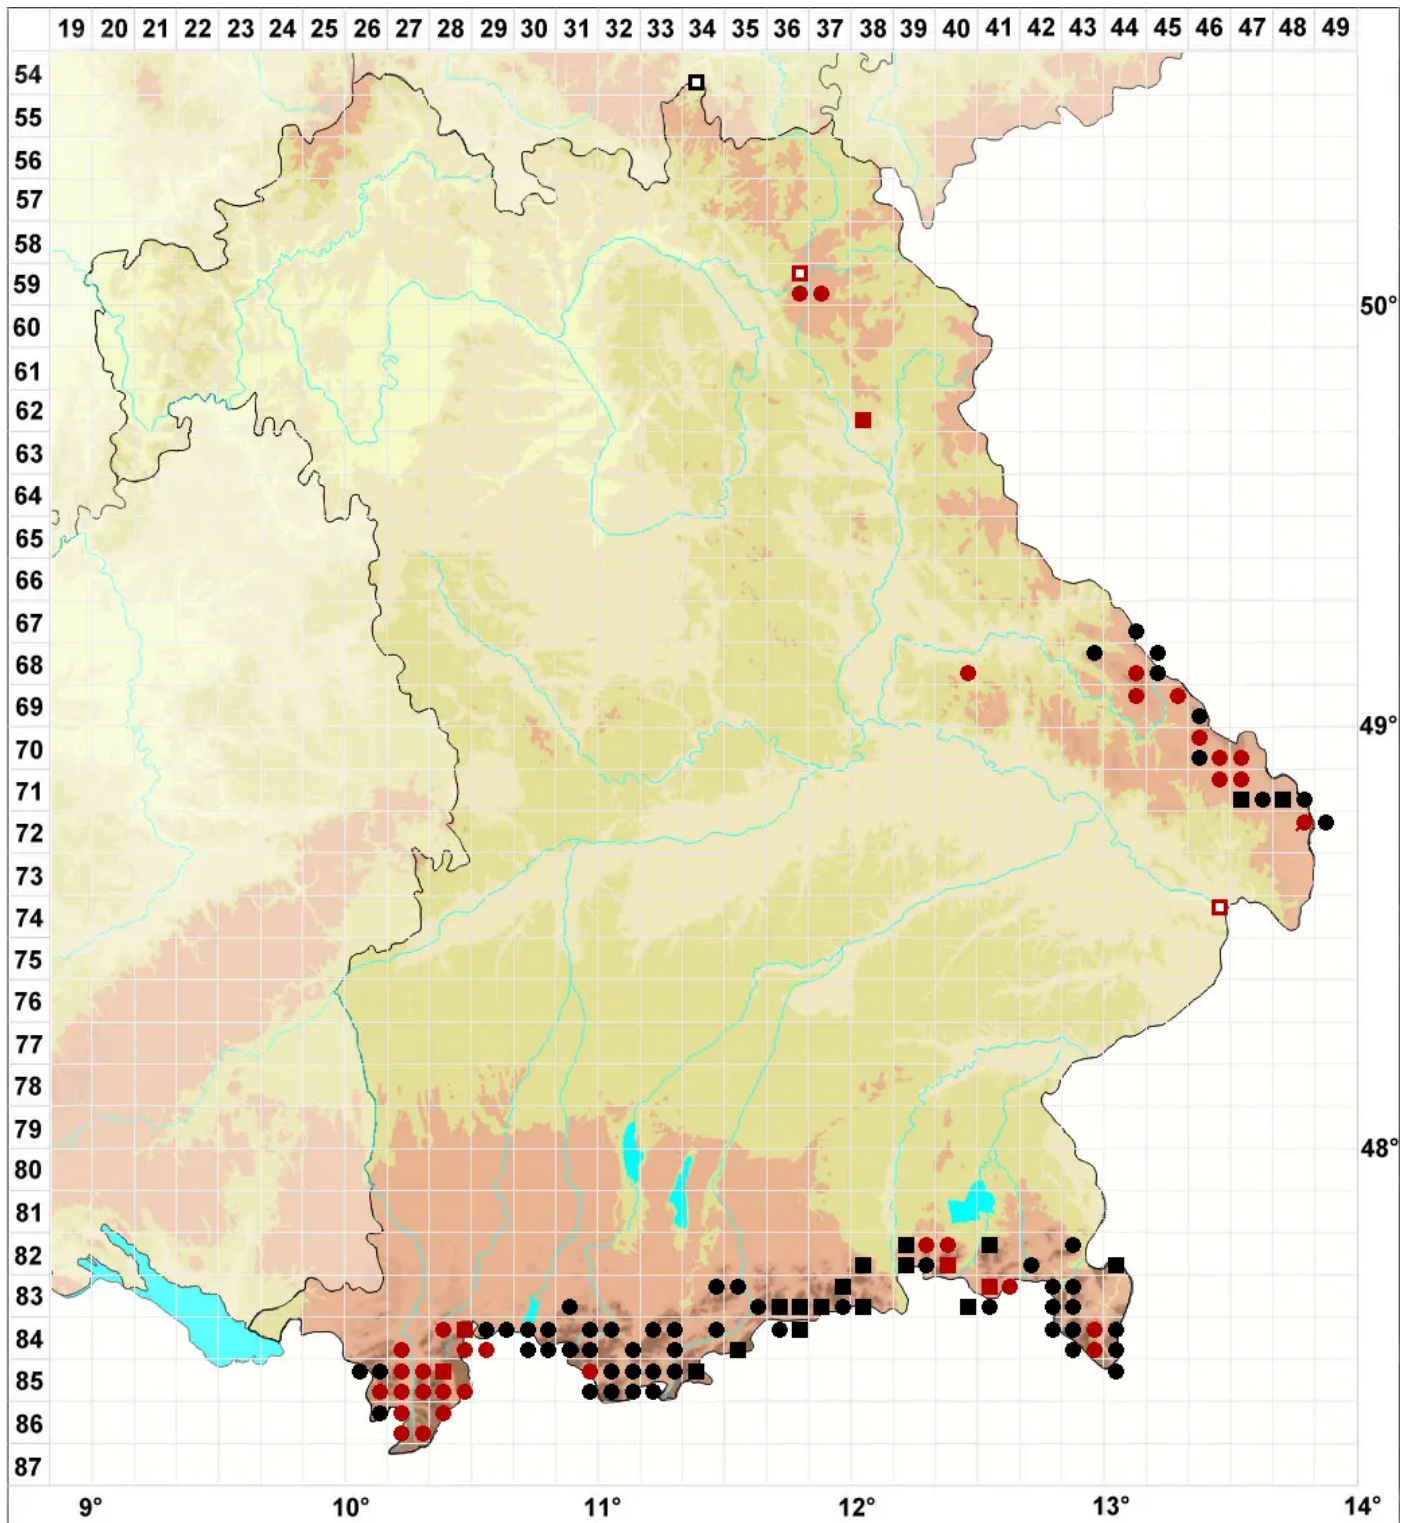

Bazzania tricrenata (Wahlenb.) Lindb.

Niederliegendes Peitschenmoos

Legende:

- Symbole:**
- Ausgefülltes Symbol:
Zeitraum von 1980 bis heute (Aktuelle Angabe)
 - Leeres Symbol:
Zeitraum vor 1980 (Altangabe)
 - Quadrat: Herbarbeleg