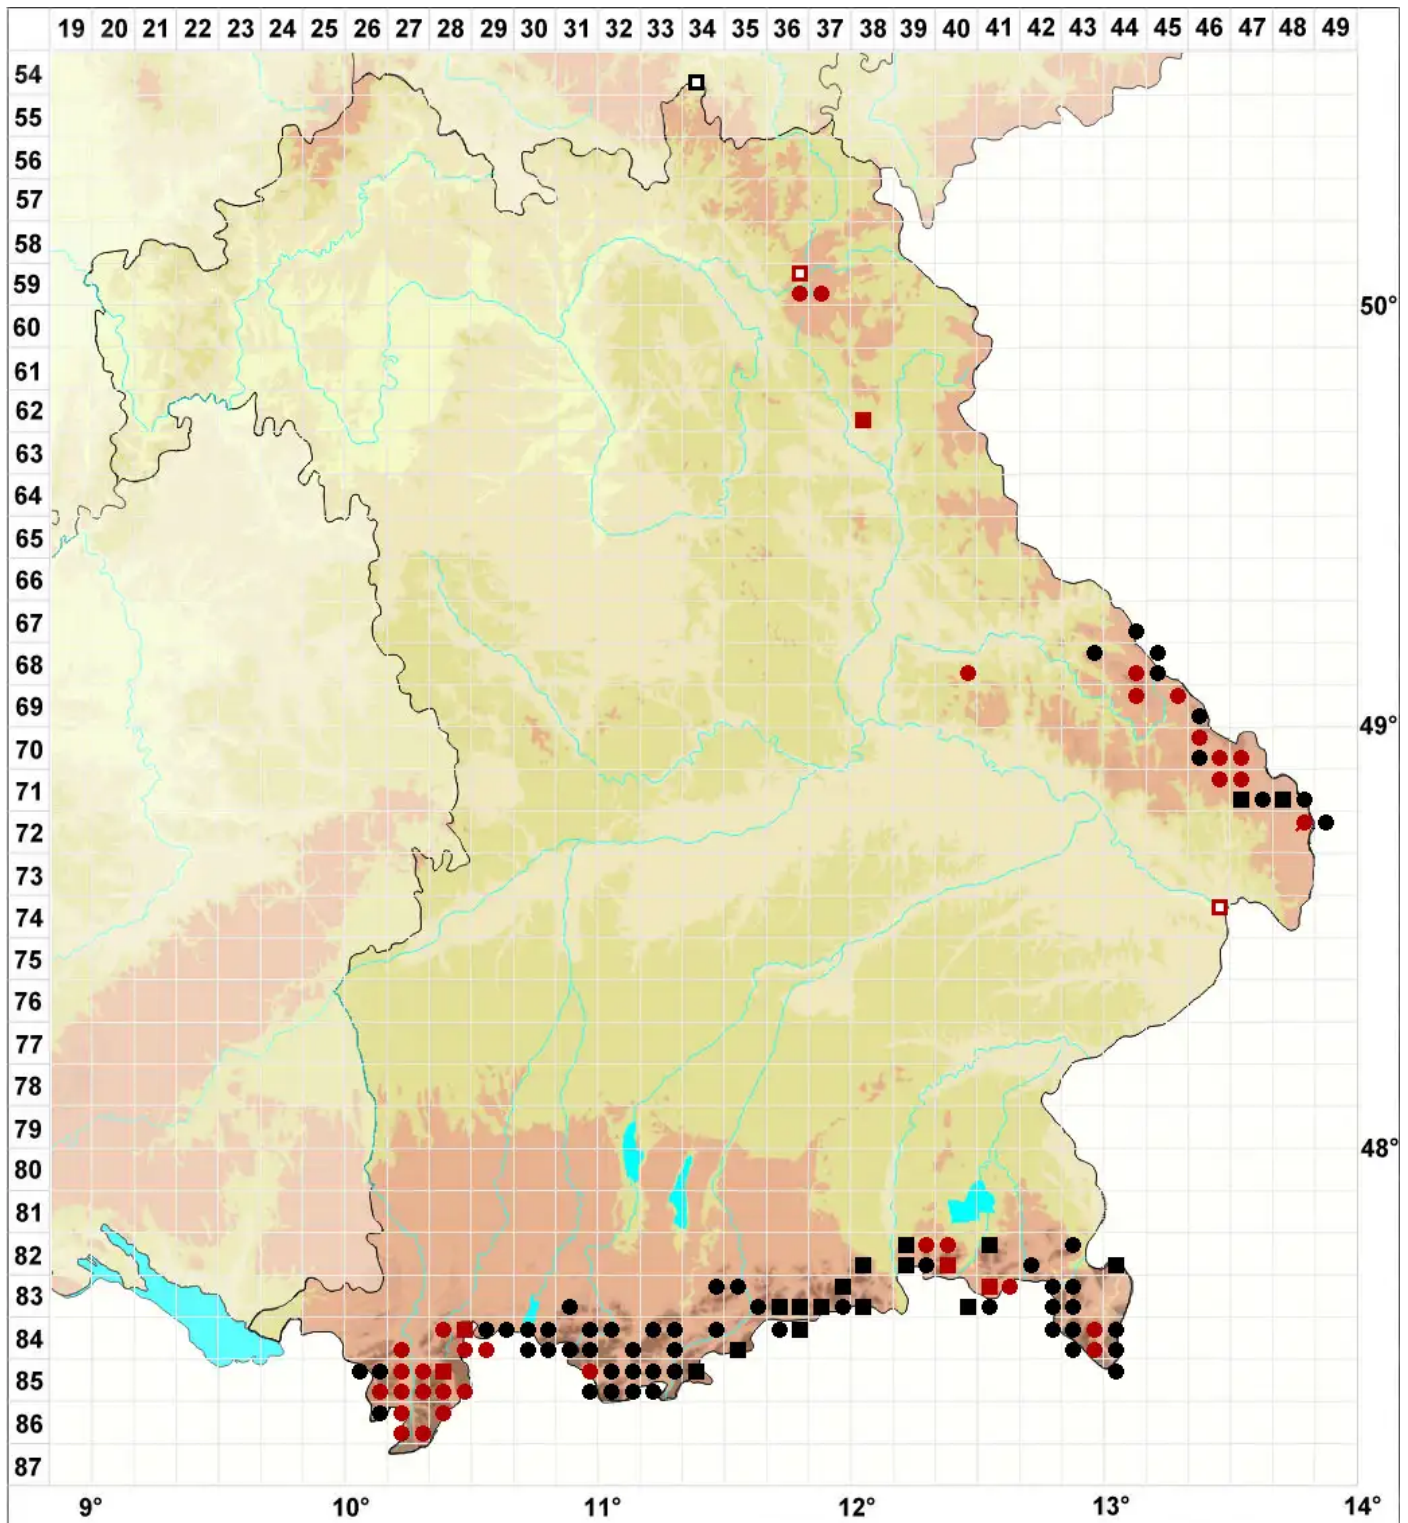

Bazzania tricrenata (Wahlenb.) Lindb.

Niederliegendes Peitschenmoos

Legende:

Symbole:
Ausgefülltes Symbol:
Zeitraum von 1980 bis heute (Aktuelle Angabe)
Leeres Symbol:
Zeitraum vor 1980 (Altangabe)
Quadrat: Herbarbeleg