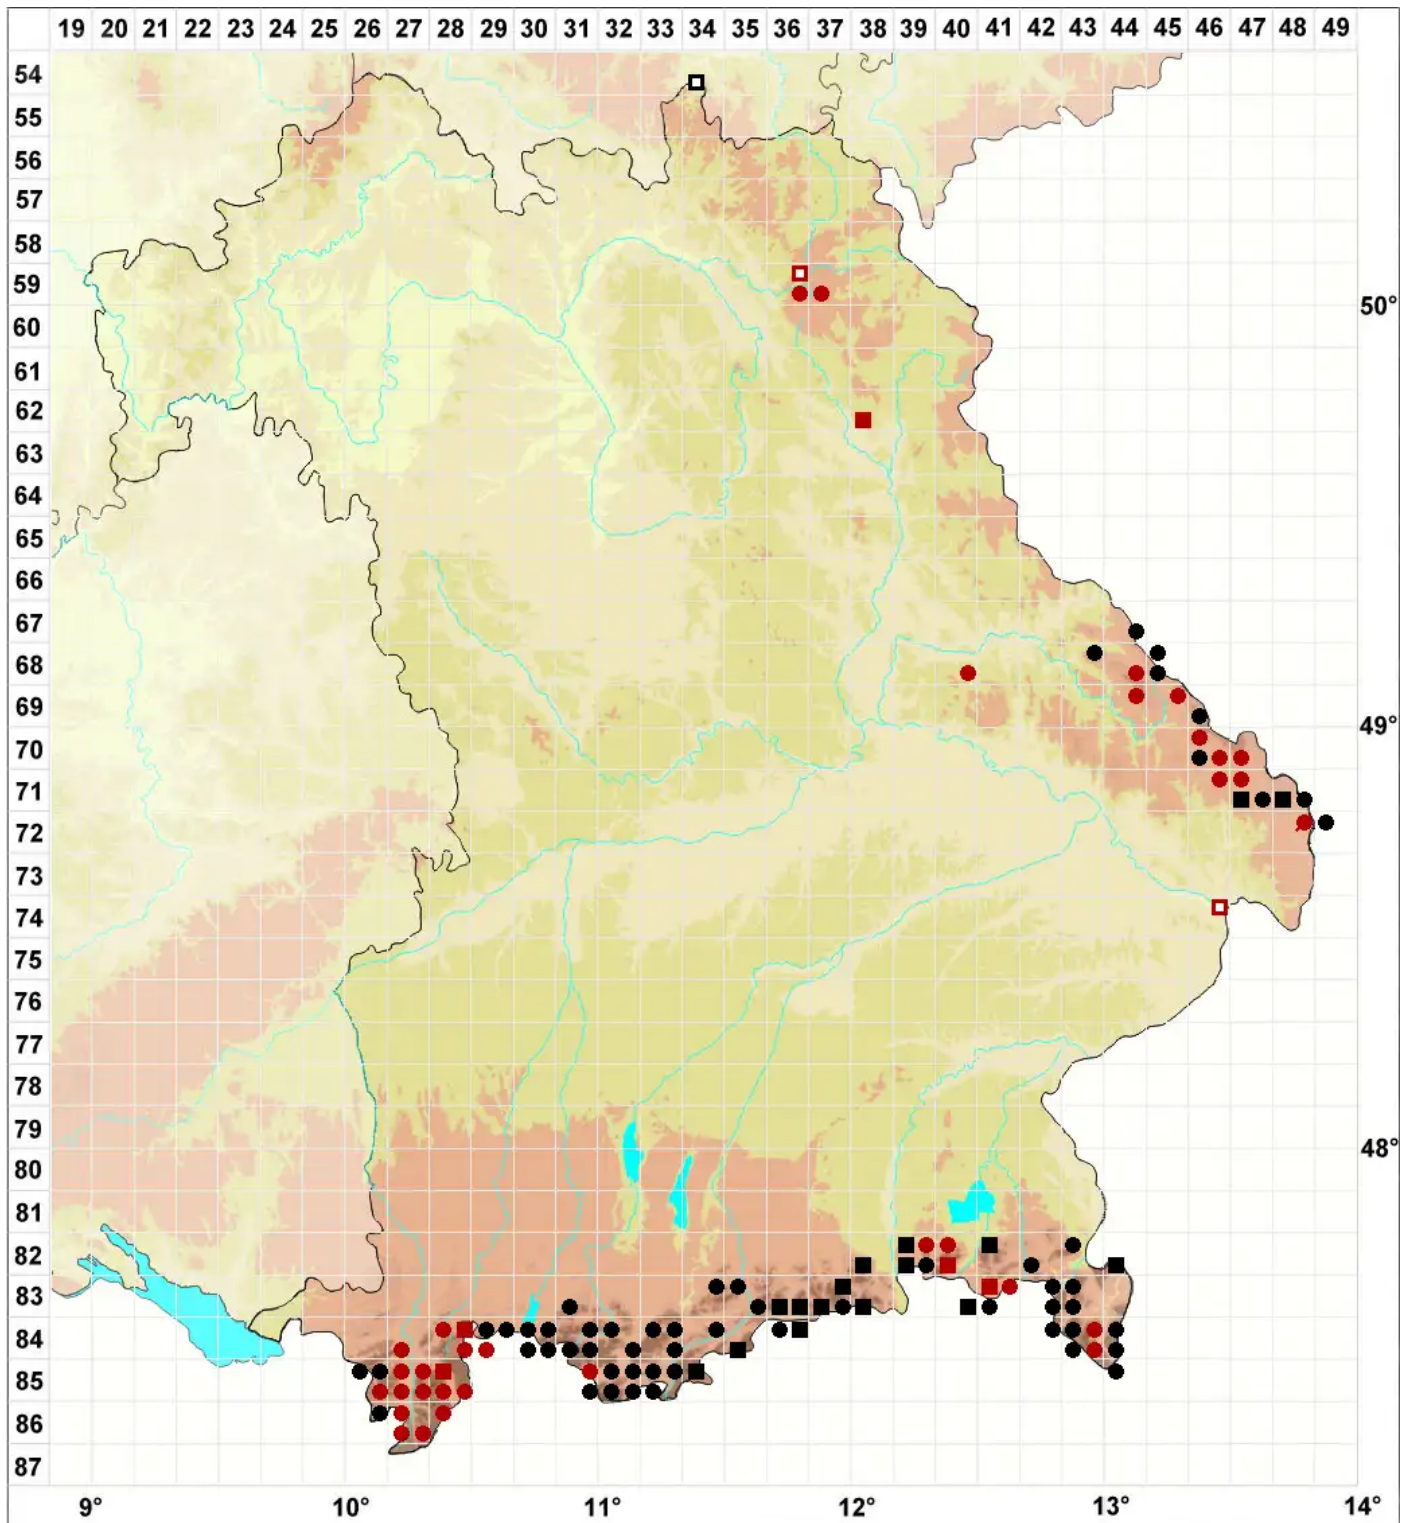

# Bazzania tricrenata (Wahlenb.) Lindb.

Niederliegendes Peitschenmoos

Legende:

- Symbole:**
- Ausgefülltes Symbol:  
Zeitraum von 1980 bis heute (Aktuelle Angabe)
  - Leeres Symbol:  
Zeitraum vor 1980 (Altangabe)
  - Quadrat: Herbarbeleg