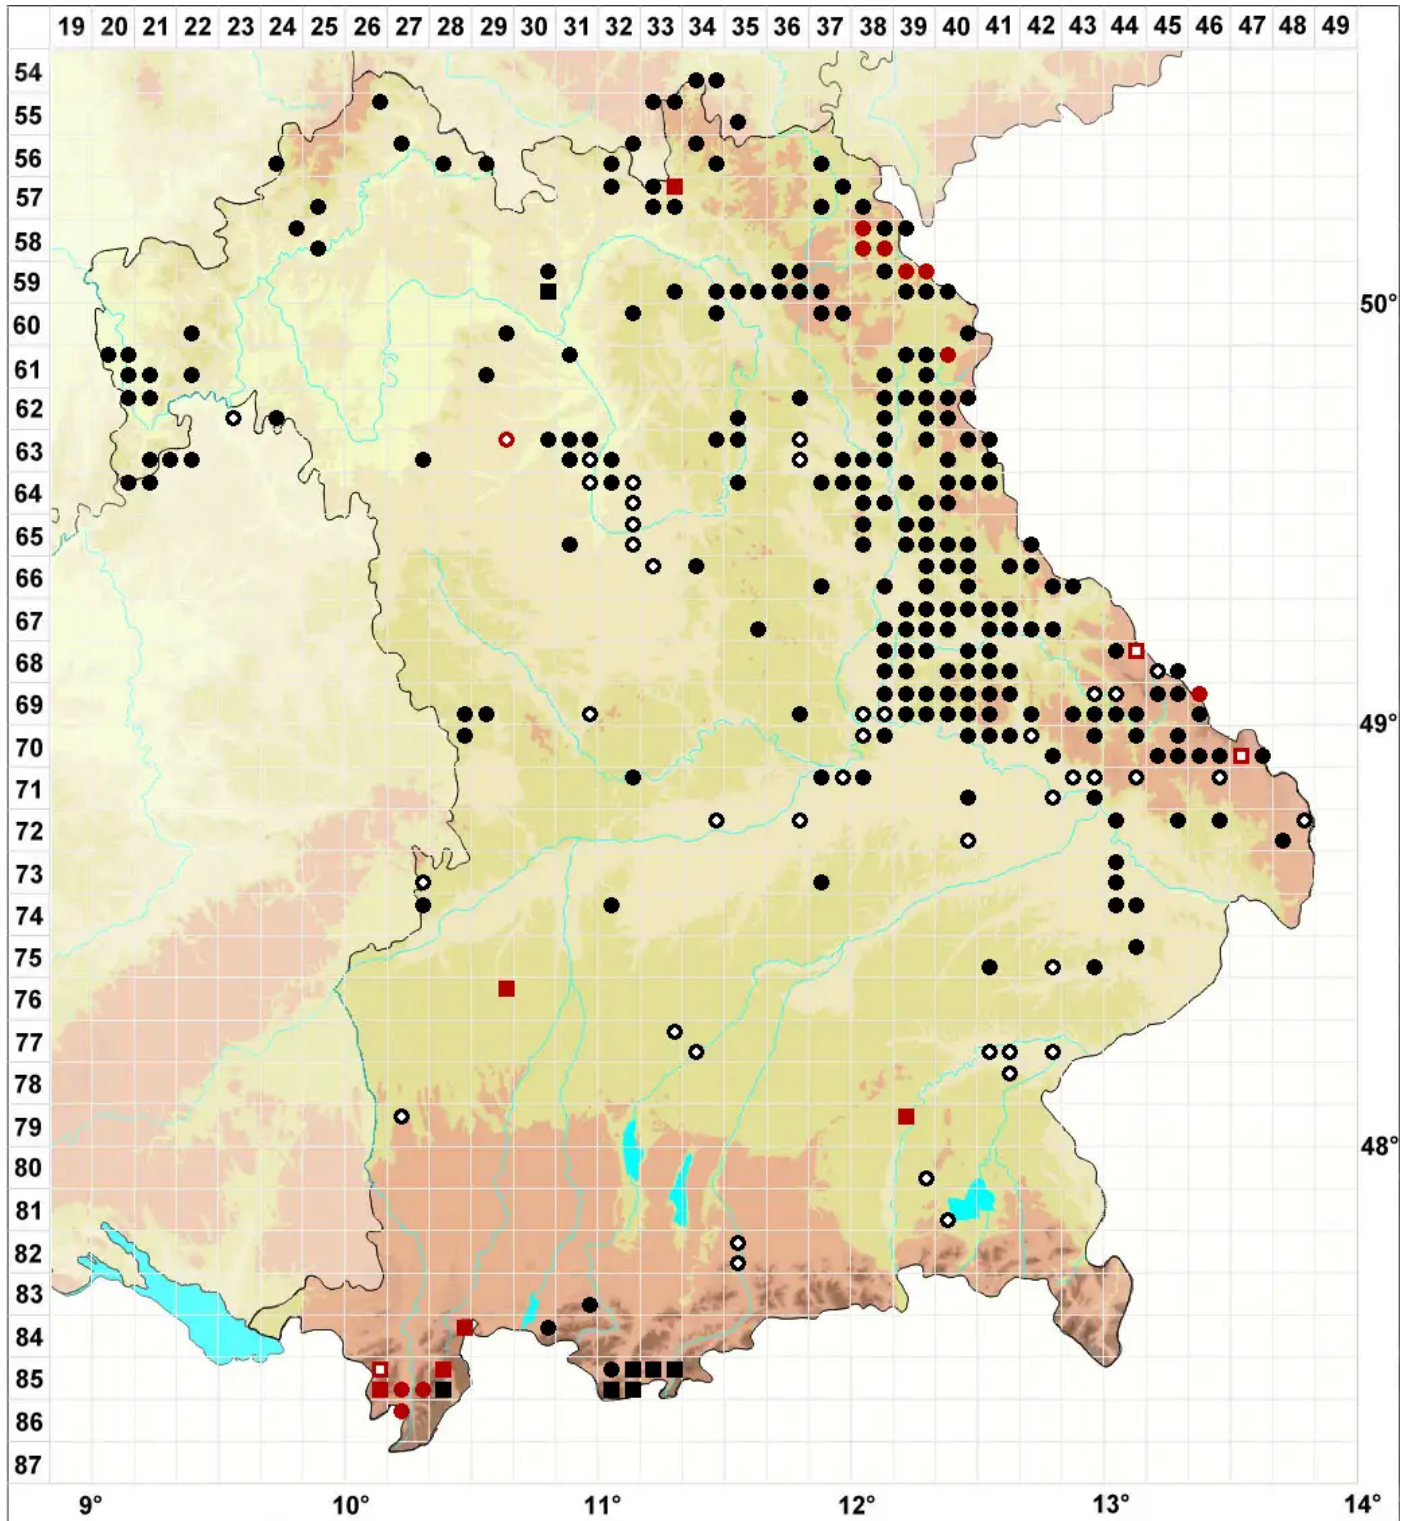

# Blasia pusilla L.

## Kleines Flaschenmoos

Legende:

- Symbole:**
- Ausgefülltes Symbol:  
Zeitraum von 1980 bis heute (Aktuelle Angabe)
  - Leeres Symbol:  
Zeitraum vor 1980 (Altangabe)
  - Quadrat: Herbarbeleg