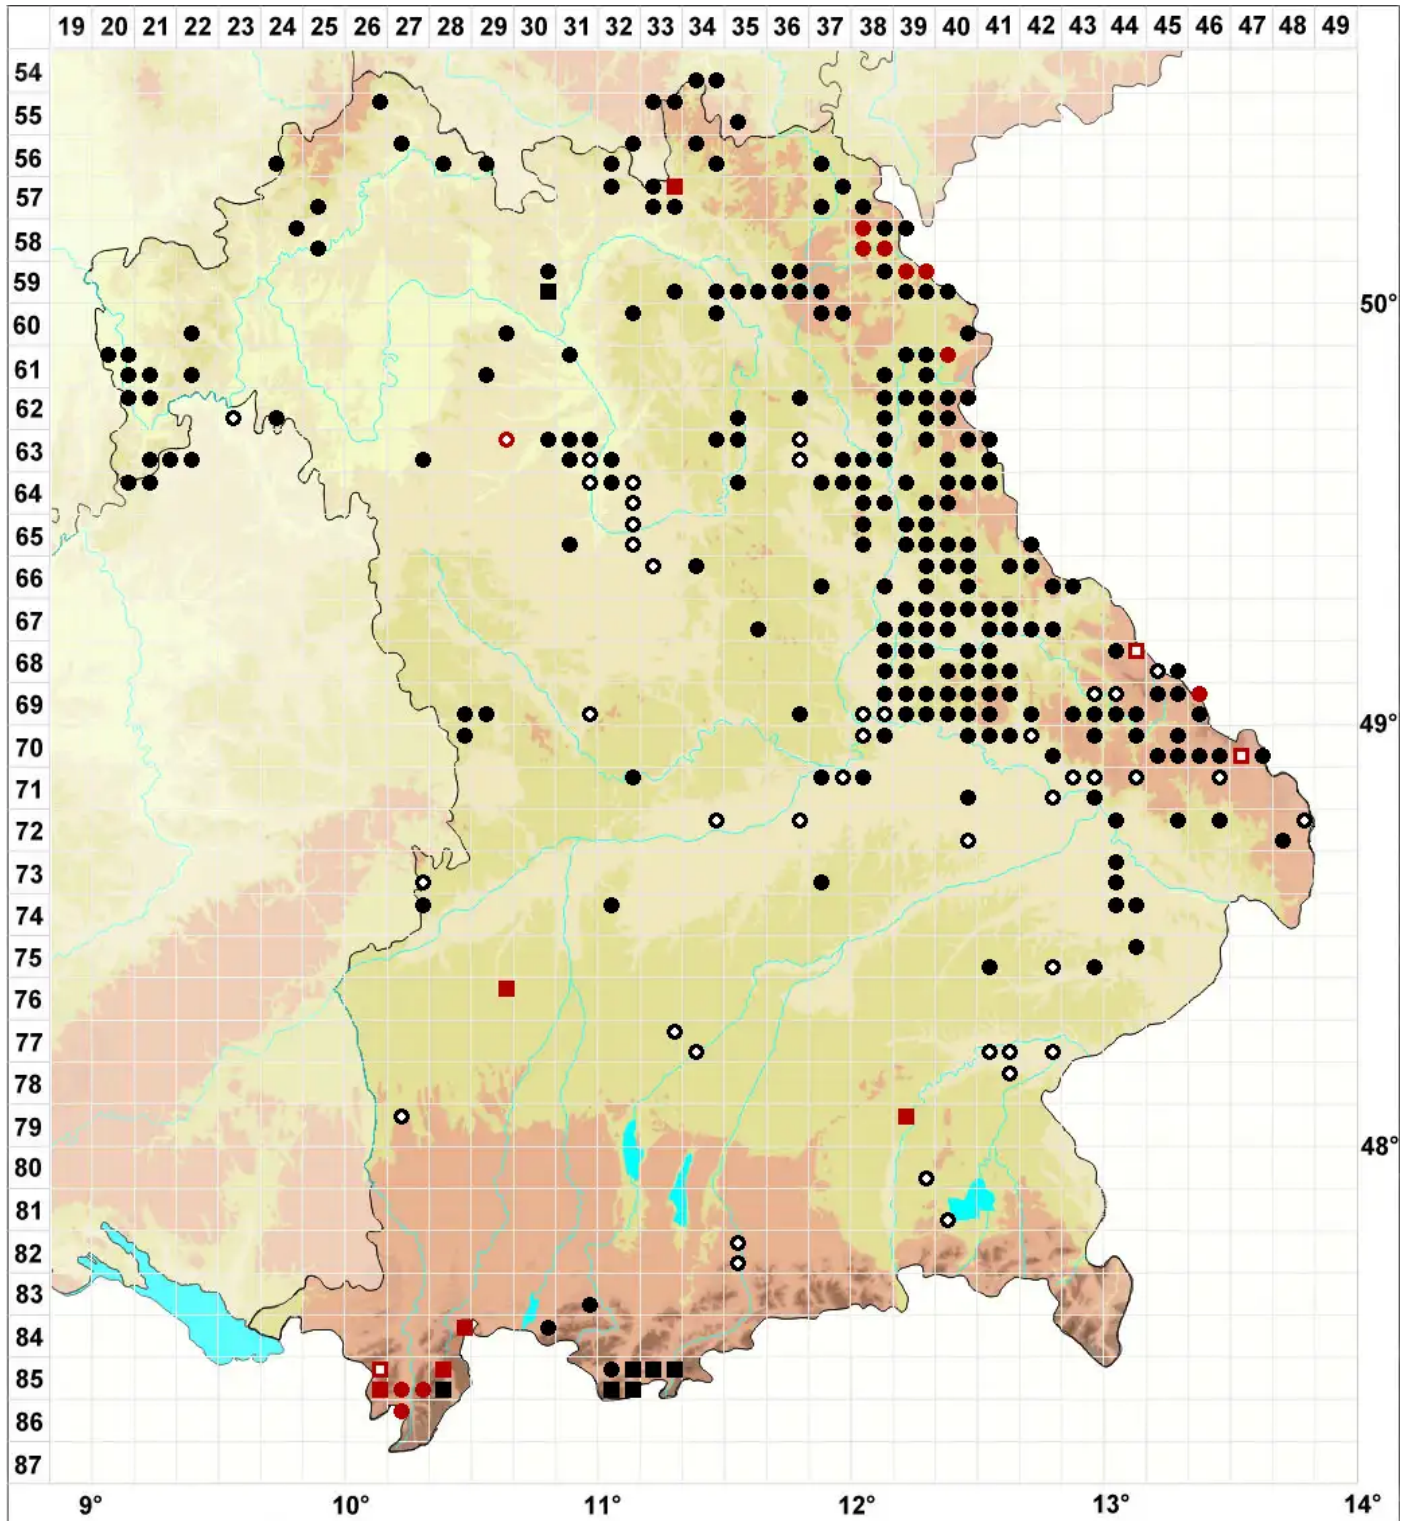

# Blasia pusilla L.

## Kleines Flaschenmoos

Legende:

**Symbole:**

Ausgefülltes Symbol:  
Zeitraum von 1980 bis heute (Aktuelle Angabe)

Leeres Symbol:  
Zeitraum vor 1980 (Altangabe)

Quadrat: Herbarbeleg