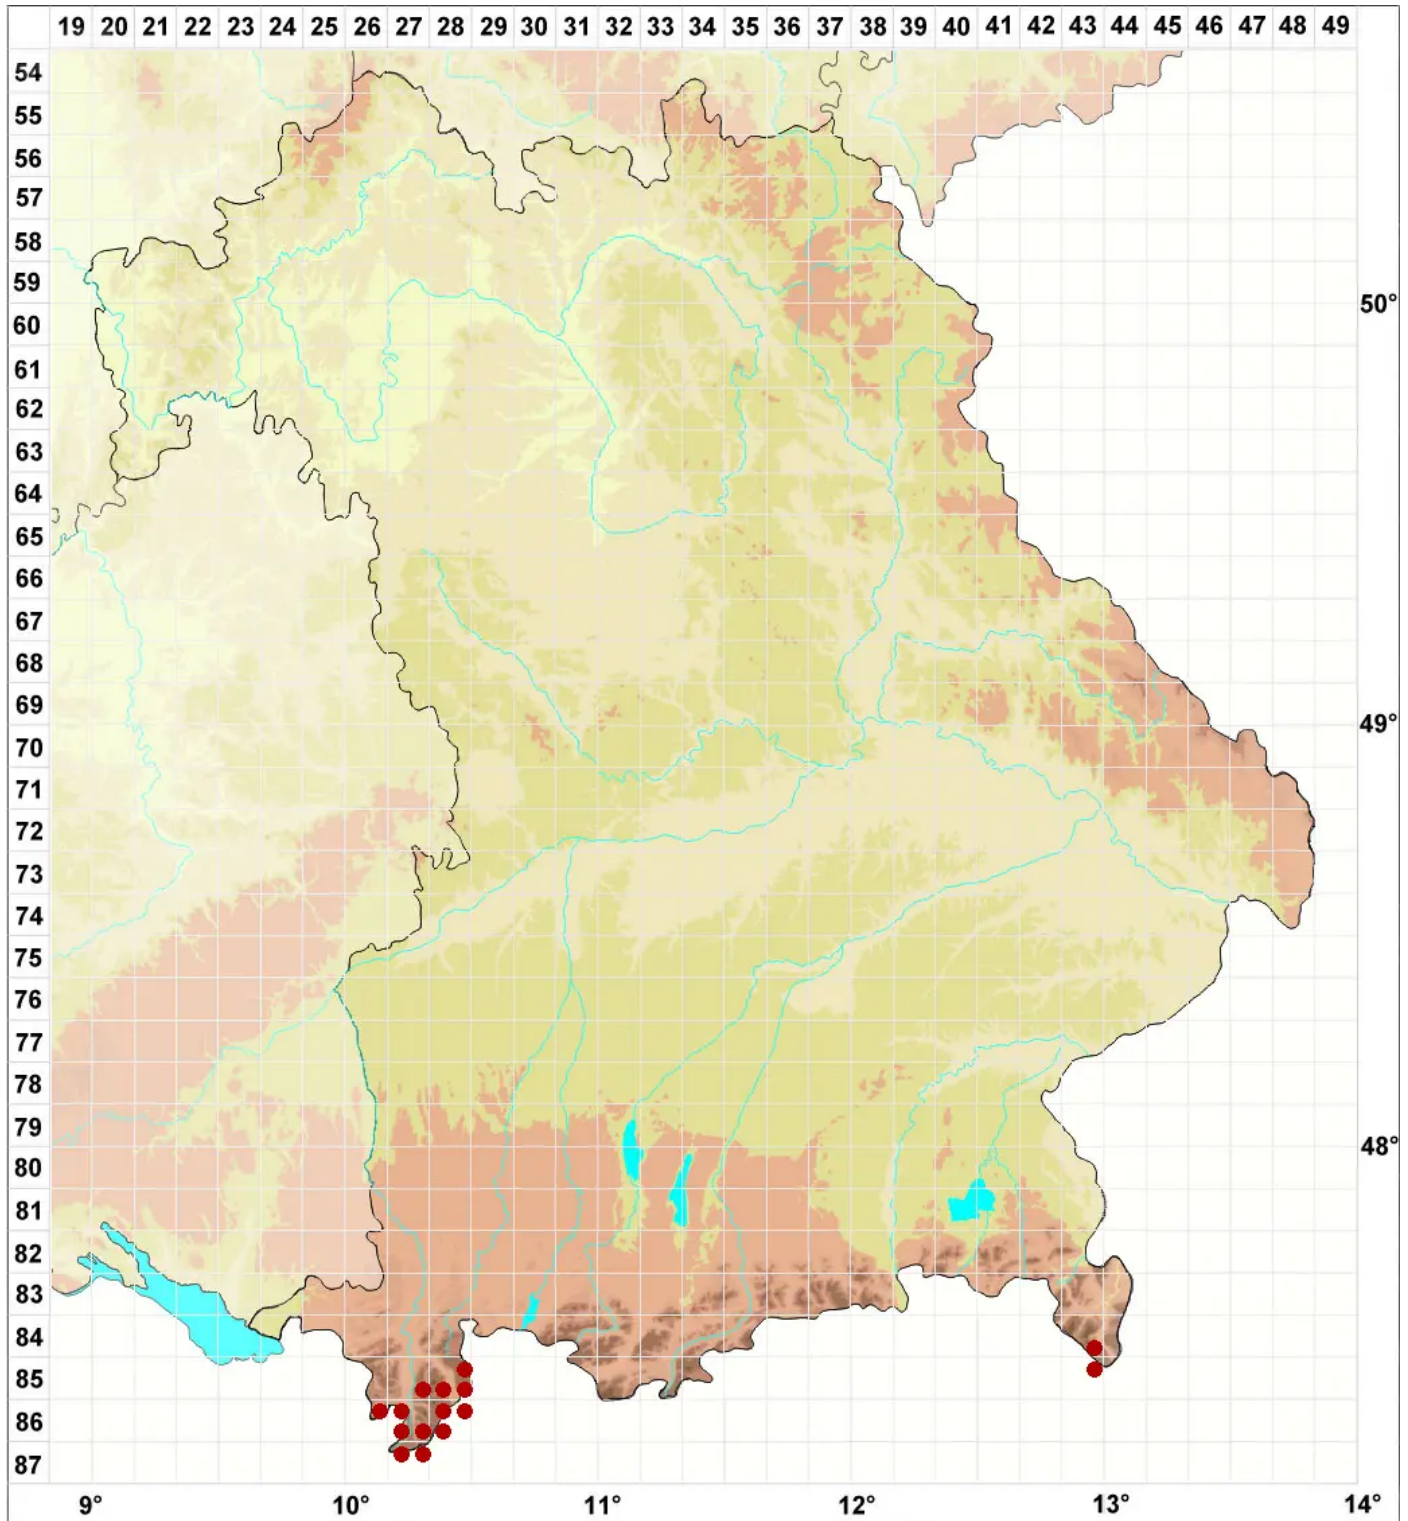

Blepharostoma trichophyllum subsp. brevirete (Bryhn & Kaal.)

Schneeboden-Wimpernmoos

Legende:

Symbole:

Ausgefülltes Symbol:
Zeitraum von 1980 bis heute (Aktuelle Angabe)

Leeres Symbol:
Zeitraum vor 1980 (Altangabe)

Quadrat: Herbarbeleg