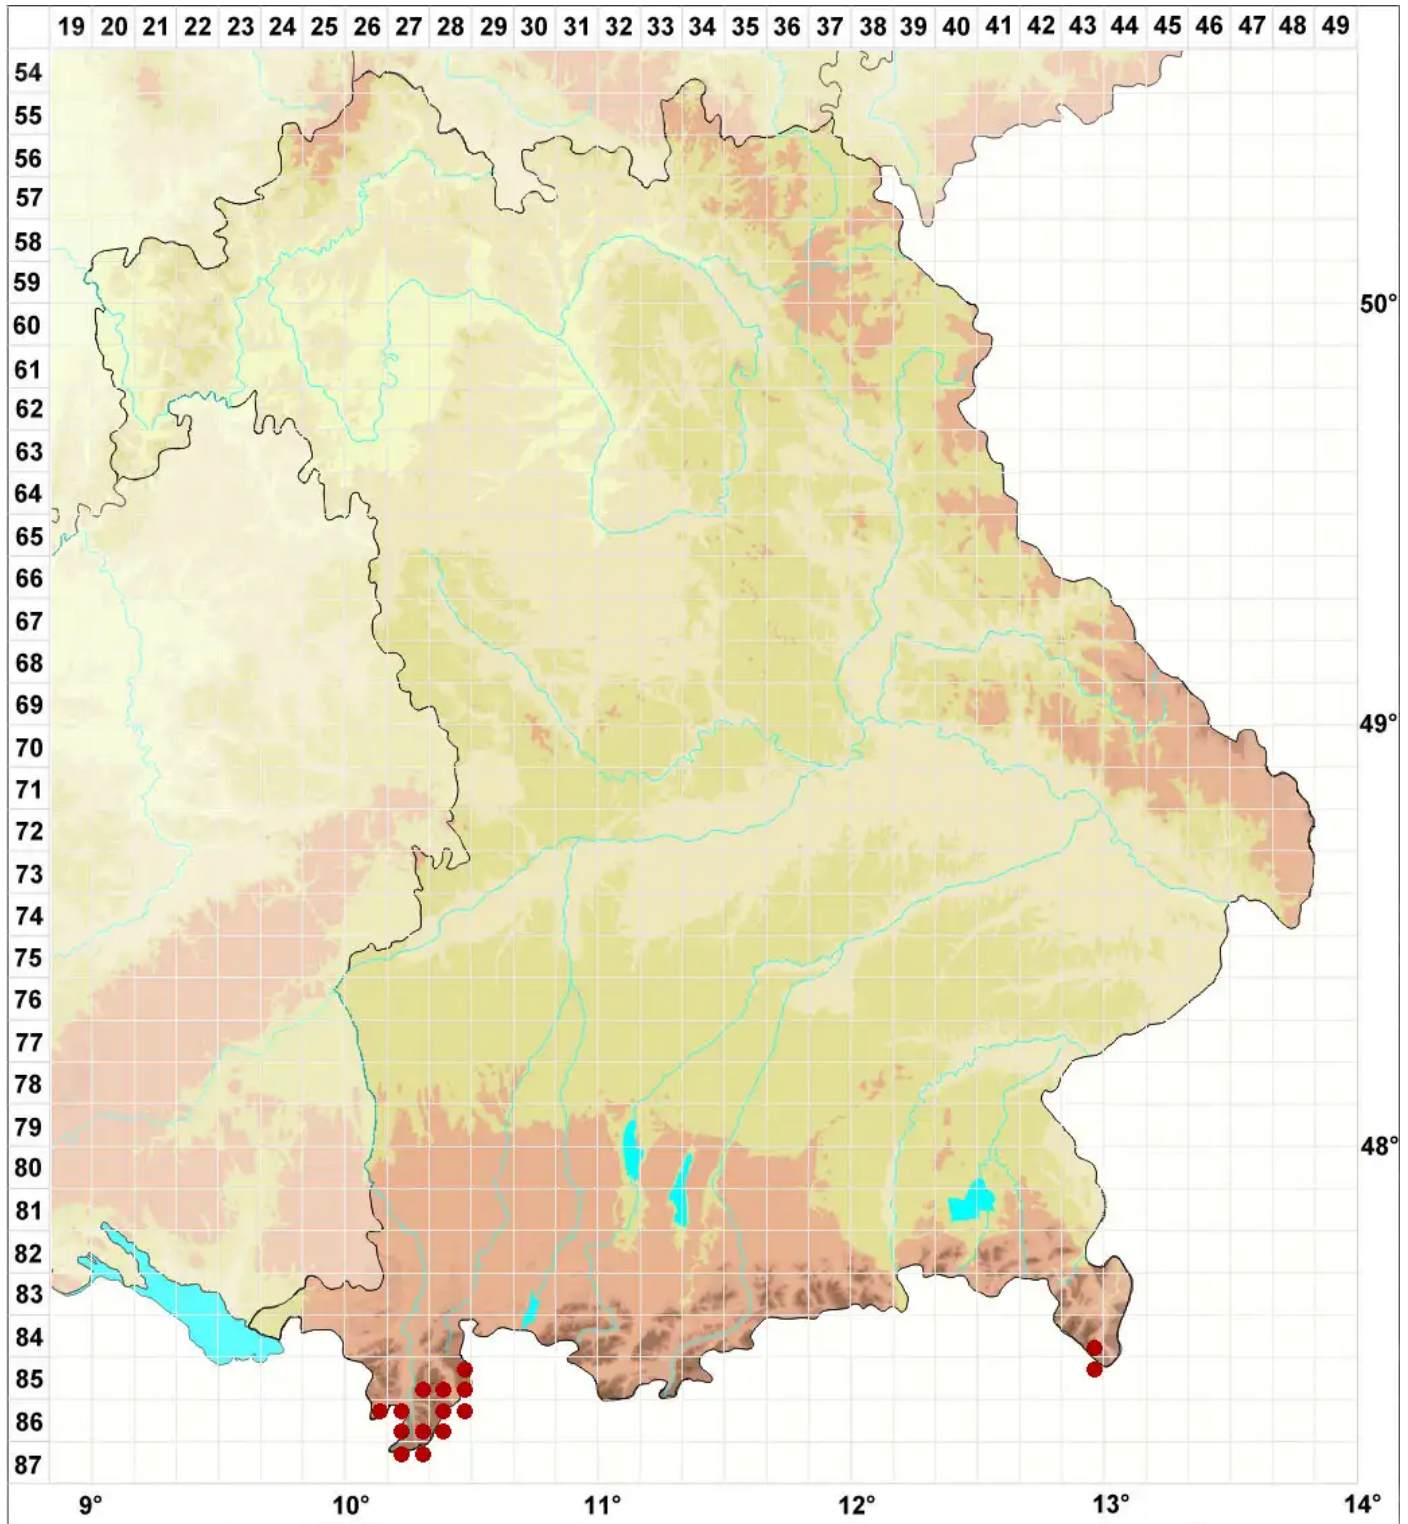

# Blepharostoma trichophyllum subsp. brevirete (Bryhn & Kaal.)

Schneeboden-Wimpernmoos

Legende:

**Symbole:**

Ausgefülltes Symbol:  
Zeitraum von 1980 bis heute (Aktuelle Angabe)

Leeres Symbol:  
Zeitraum vor 1980 (Altangabe)

Quadrat: Herbarbeleg