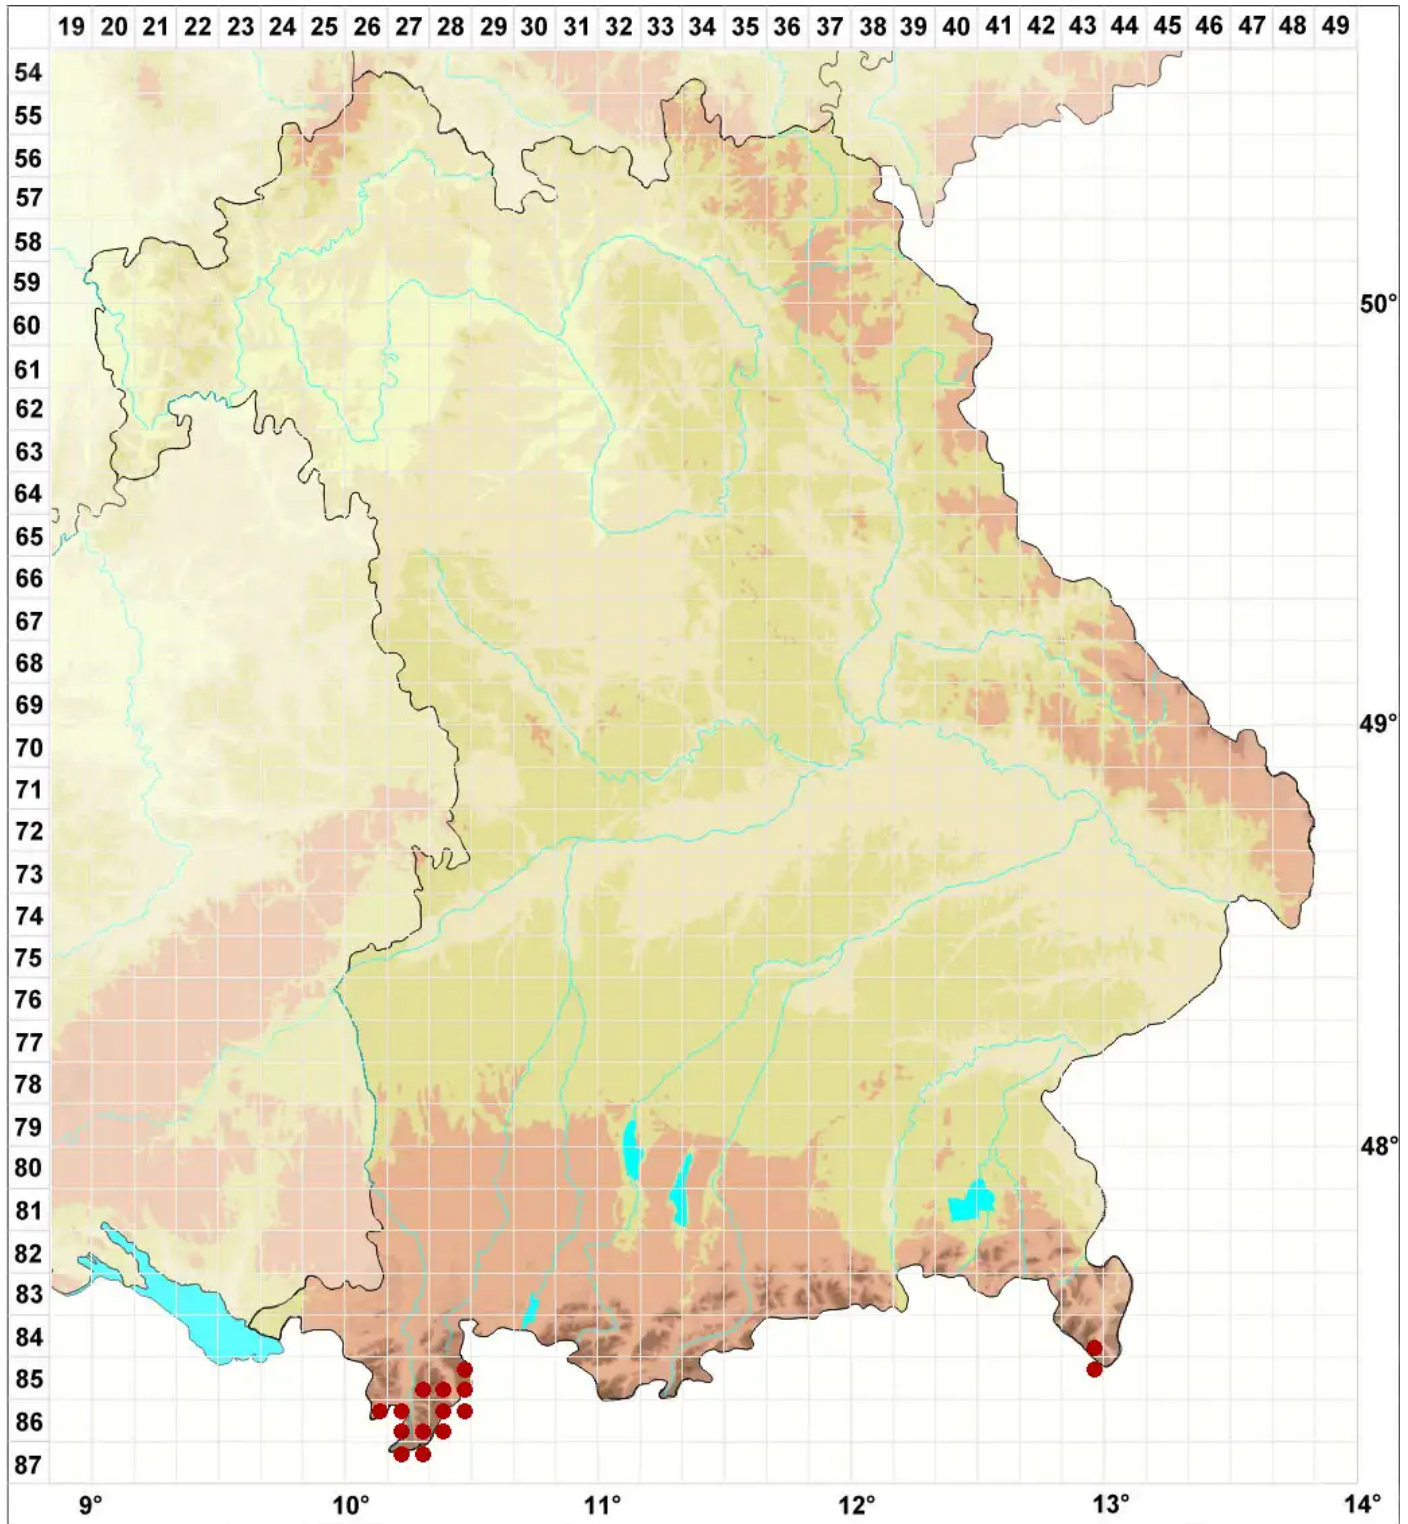

Blepharostoma trichophyllum subsp. brevirete (Bryhn & Kaal.

Schneeboden-Wimpernmoos

Legende:

- Symbole:**
- Ausgefülltes Symbol:
Zeitraum von 1980 bis heute (Aktuelle Angabe)
 - Leeres Symbol:
Zeitraum vor 1980 (Altangabe)
 - Quadrat: Herbarbeleg