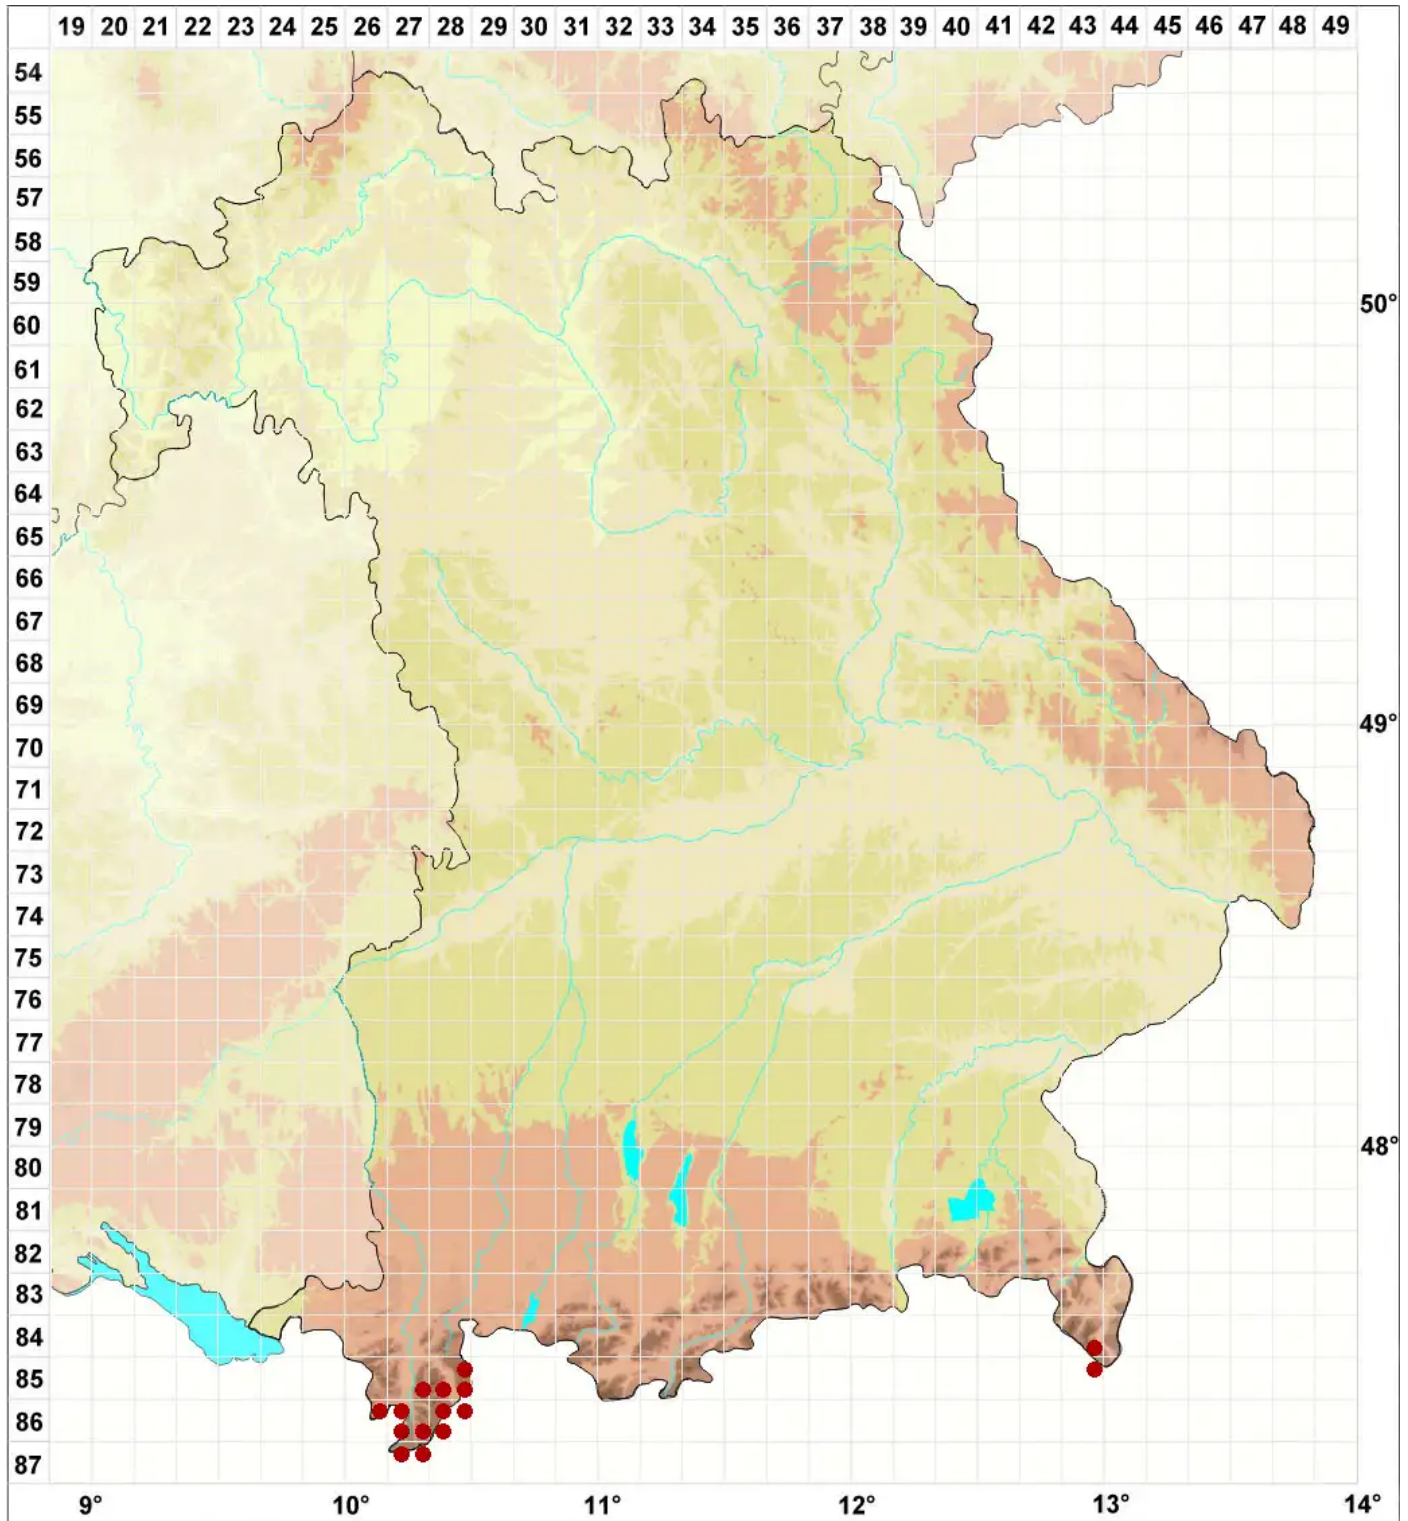

Blepharostoma trichophyllum subsp. brevirete (Bryhn & Kaal.)

Schneeboden-Wimpernmoos

Legende:

- Symbole:**
- Ausgefülltes Symbol:
Zeitraum von 1980 bis heute (Aktuelle Angabe)
 - Leeres Symbol:
Zeitraum vor 1980 (Altangabe)
 - Quadrat: Herbarbeleg