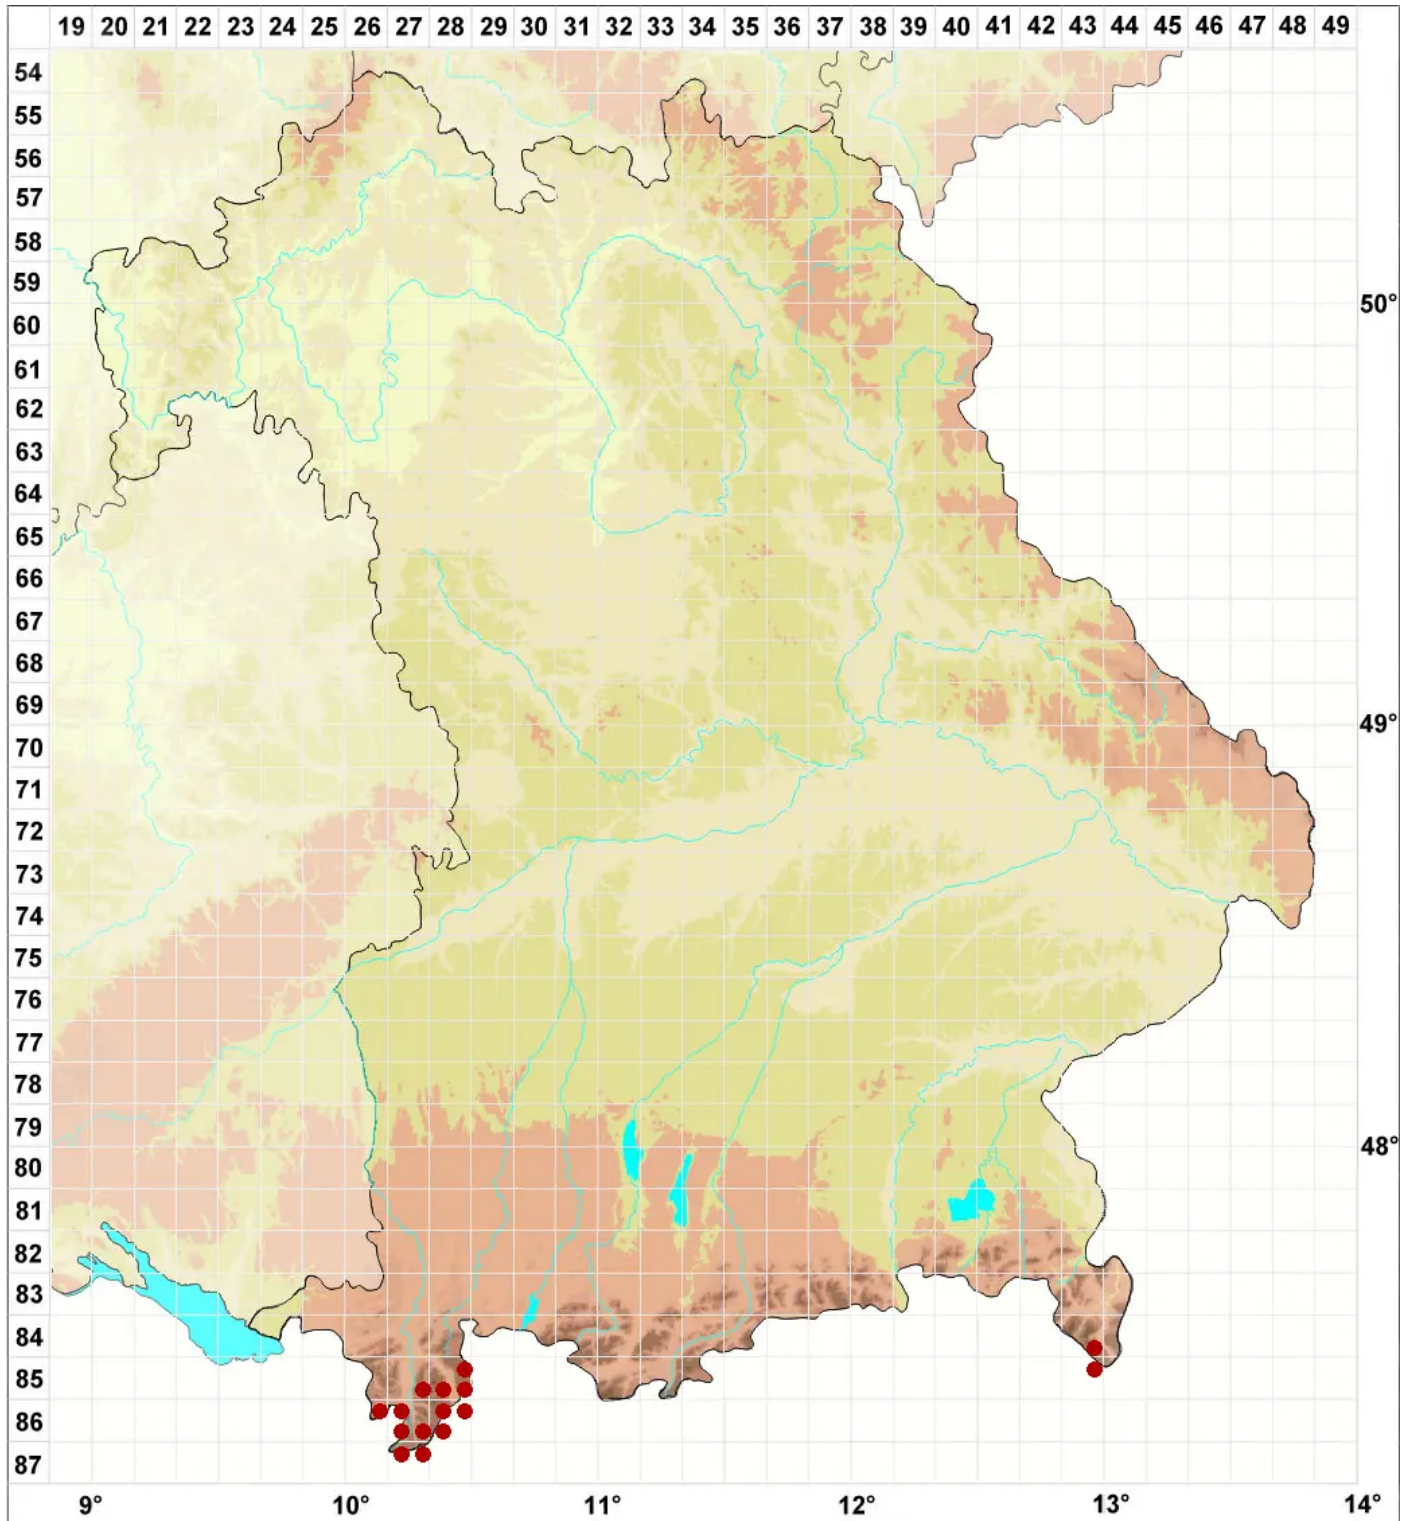

# Blepharostoma trichophyllum subsp. brevirete (Bryhn & Kaal.)

Schneeboden-Wimpernmoos

Legende:

**Symbole:**

Ausgefülltes Symbol:  
Zeitraum von 1980 bis heute (Aktuelle Angabe)

Leeres Symbol:  
Zeitraum vor 1980 (Altangabe)

Quadrat: Herbarbeleg