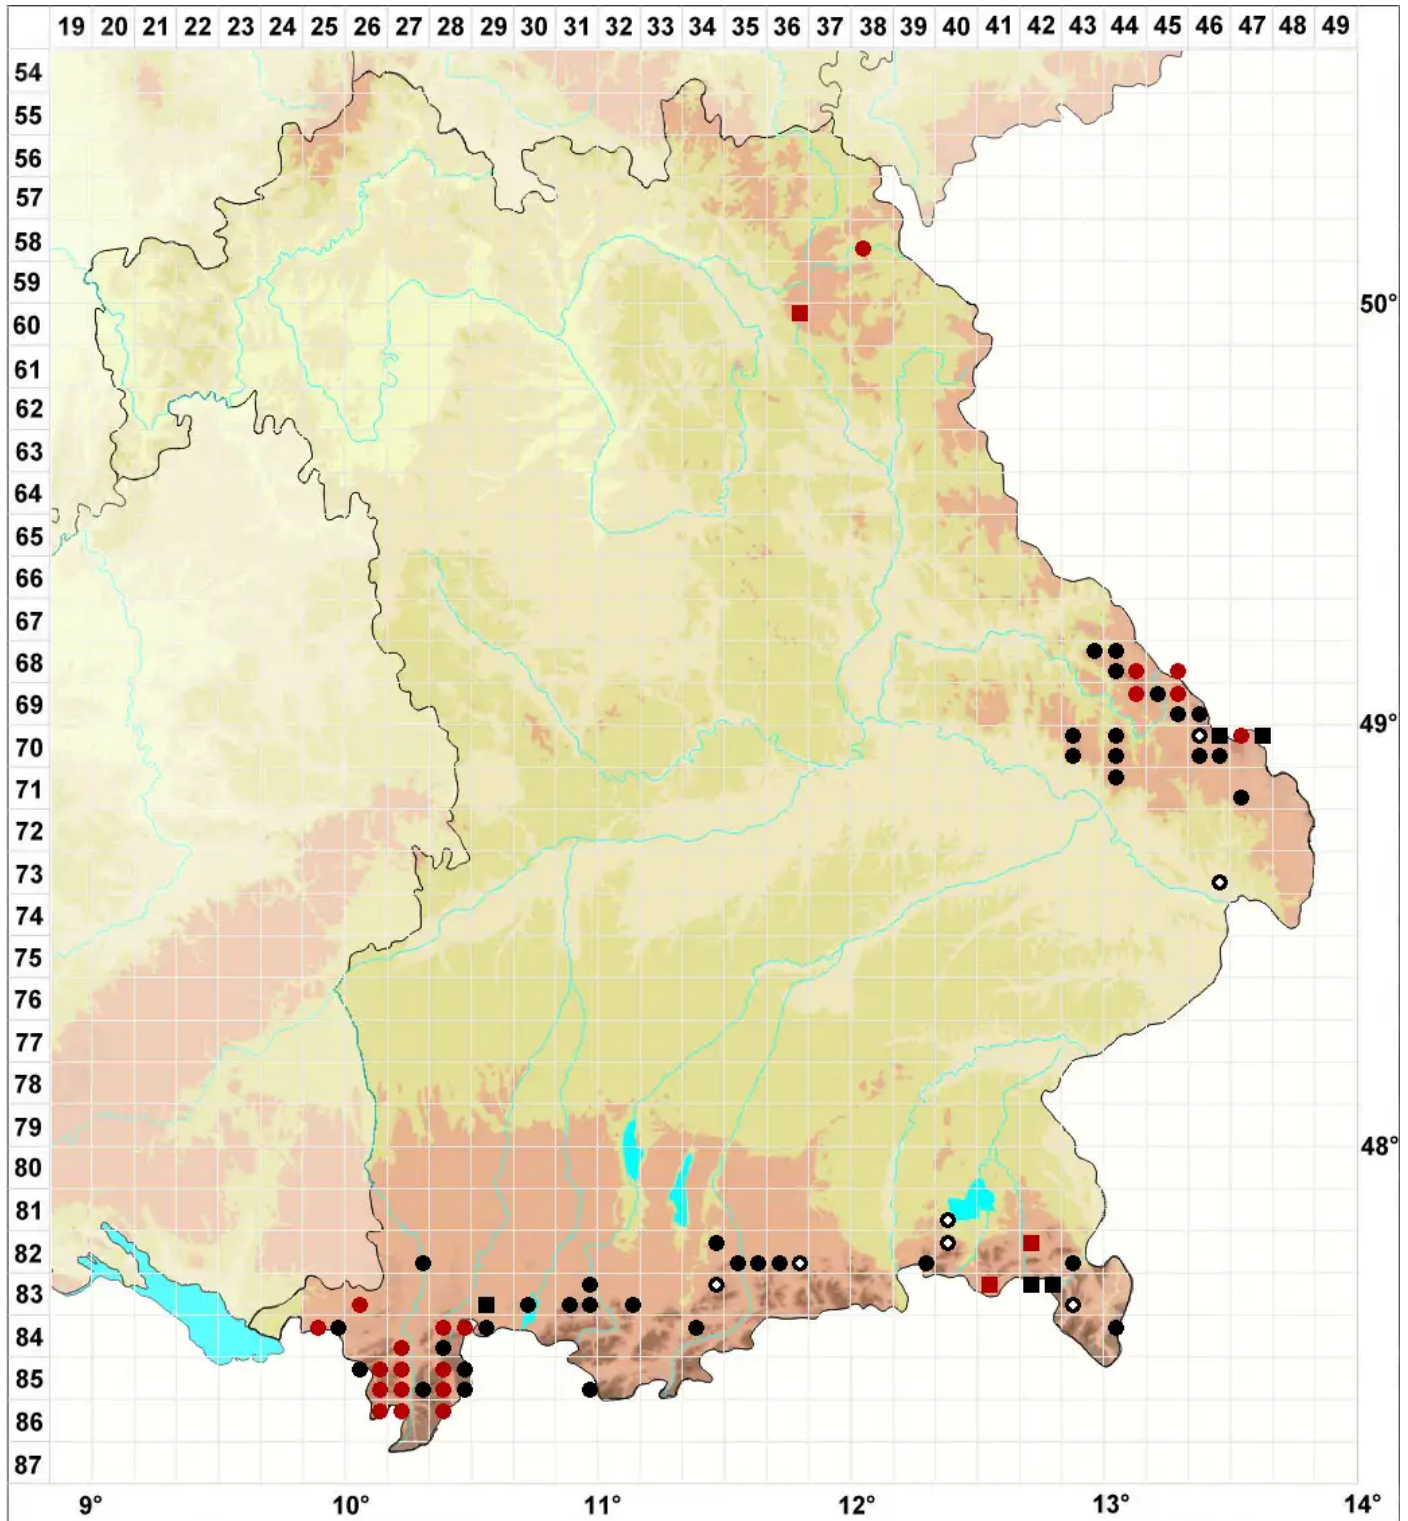

Blindia acuta (Hedw.) Bruch & Schimp.

Spitzblättriges Blindmoos

Legende:

Symbole:

Ausgefülltes Symbol:
Zeitraum von 1980 bis heute (Aktuelle Angabe)

Leeres Symbol:
Zeitraum vor 1980 (Altangabe)

Quadrat: Herbarbeleg