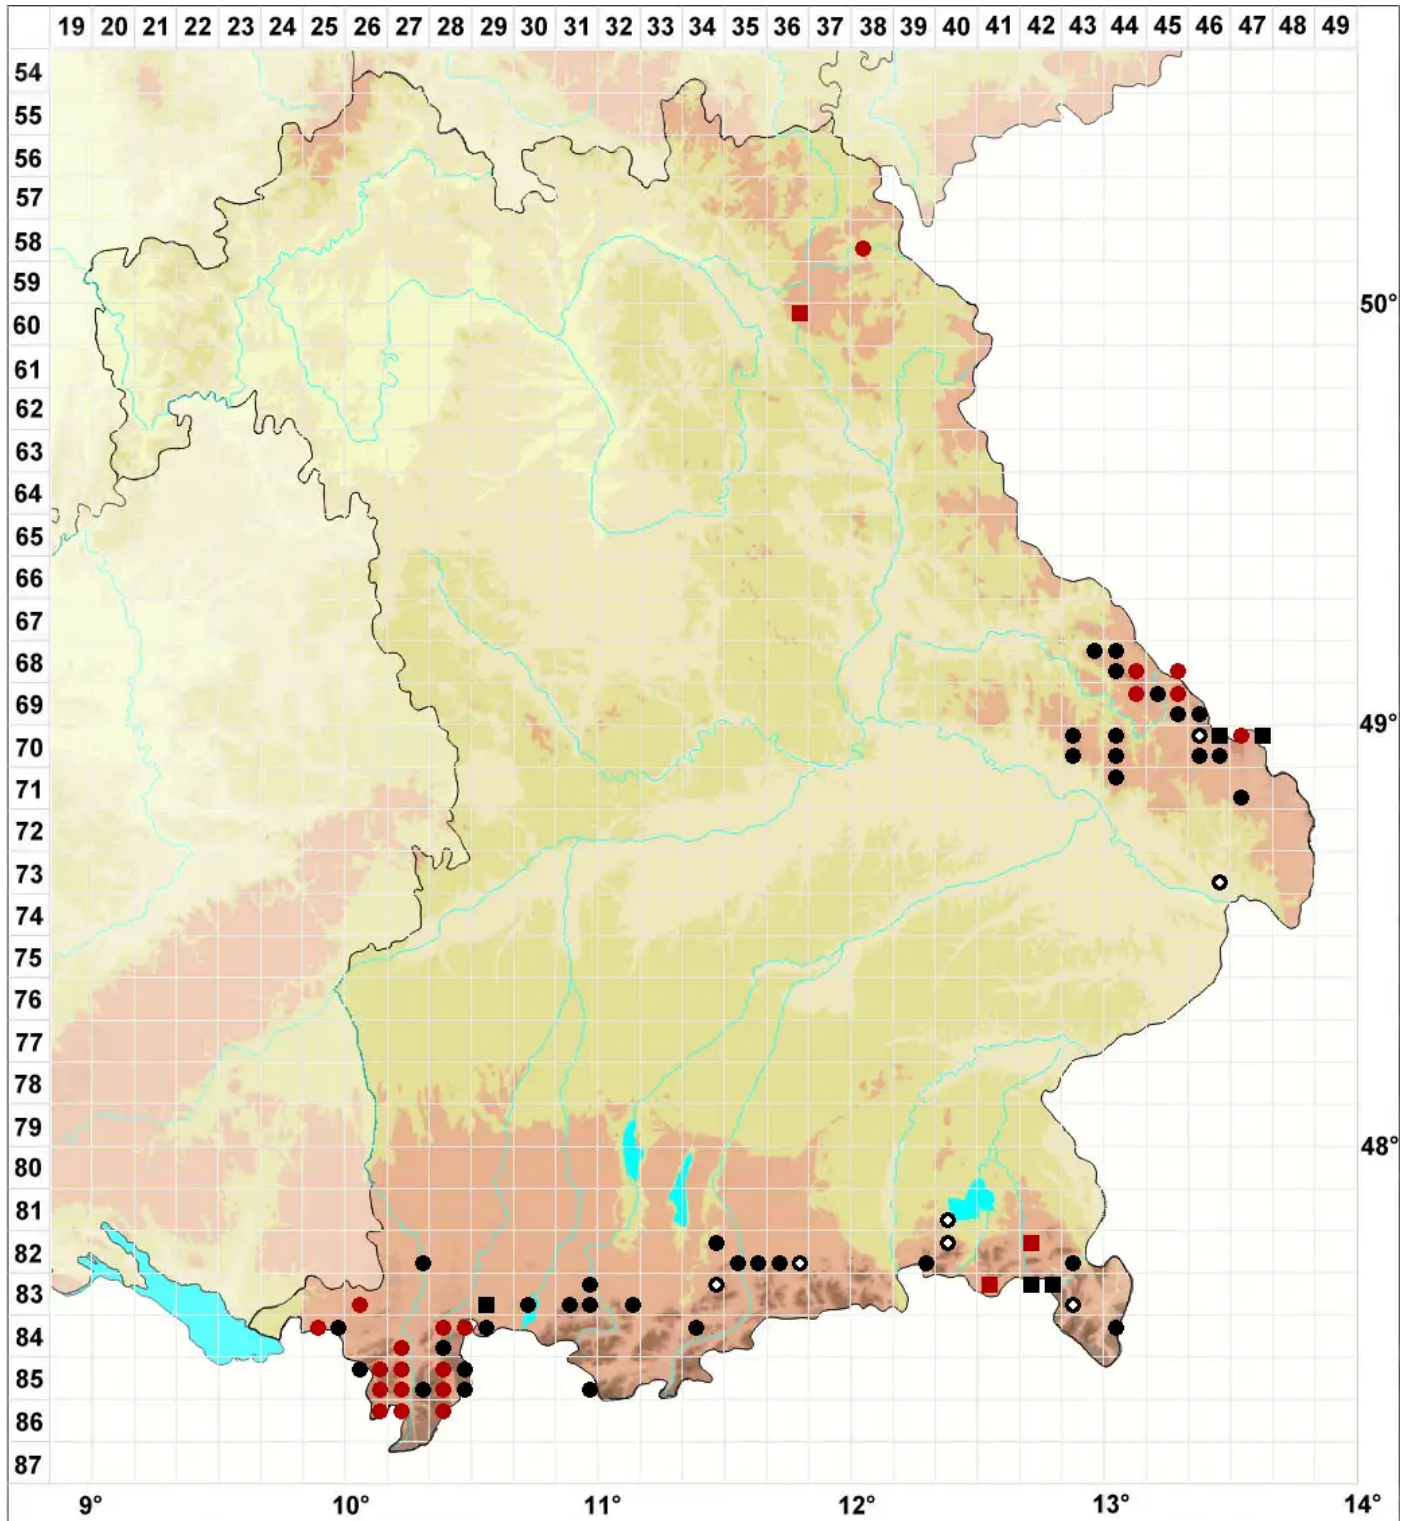

# Blindia acuta (Hedw.) Bruch & Schimp.

## Spitzblättriges Blindmoos

Legende:

**Symbole:**

Ausgefülltes Symbol:  
Zeitraum von 1980 bis heute (Aktuelle Angabe)

Leeres Symbol:  
Zeitraum vor 1980 (Altangabe)

Quadrat: Herbarbeleg