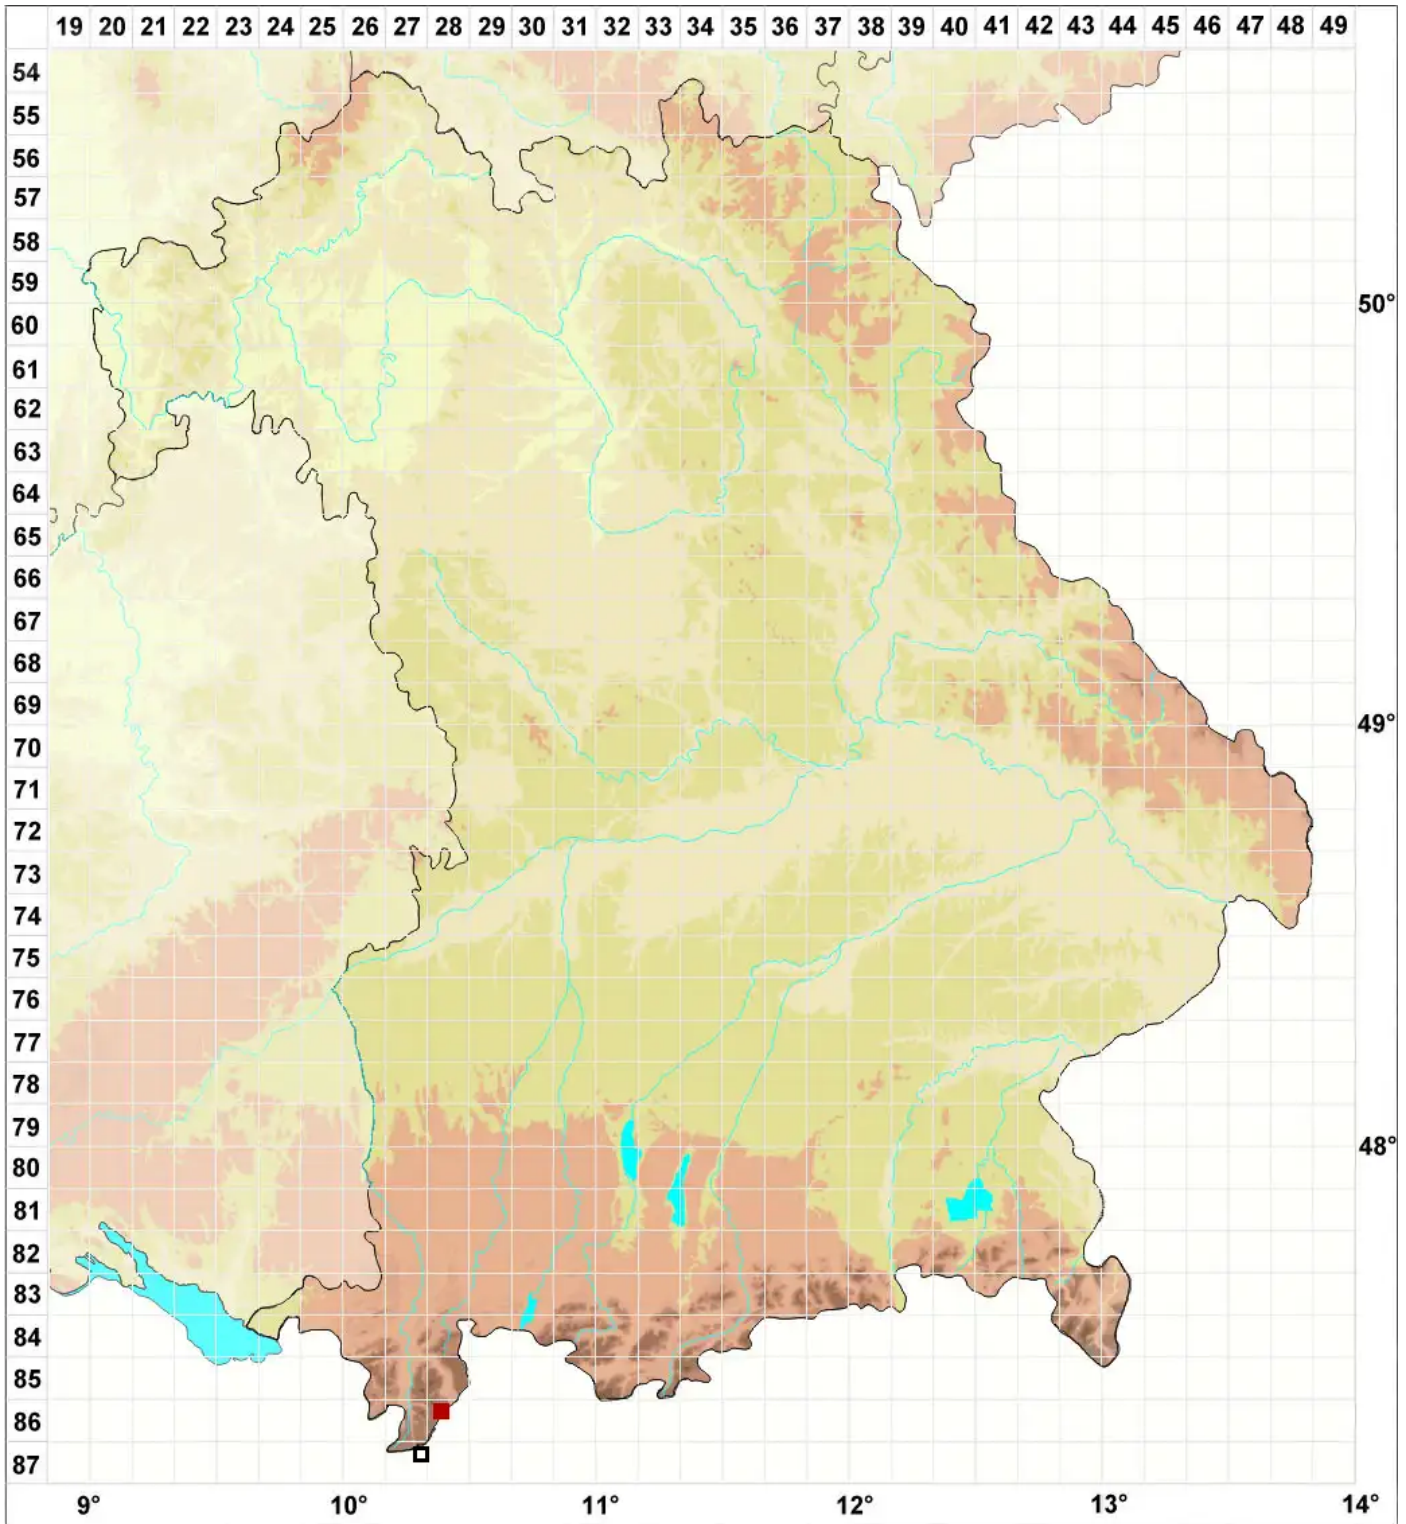

Blindia caespiticia (F.Weber & D.Mohr) Müll.Hal.

Rasen-Blindmoos

Legende:

Symbole:

Ausgefülltes Symbol:
Zeitraum von 1980 bis heute (Aktuelle Angabe)

Leeres Symbol:
Zeitraum vor 1980 (Altangabe)

Quadrat: Herbarbeleg