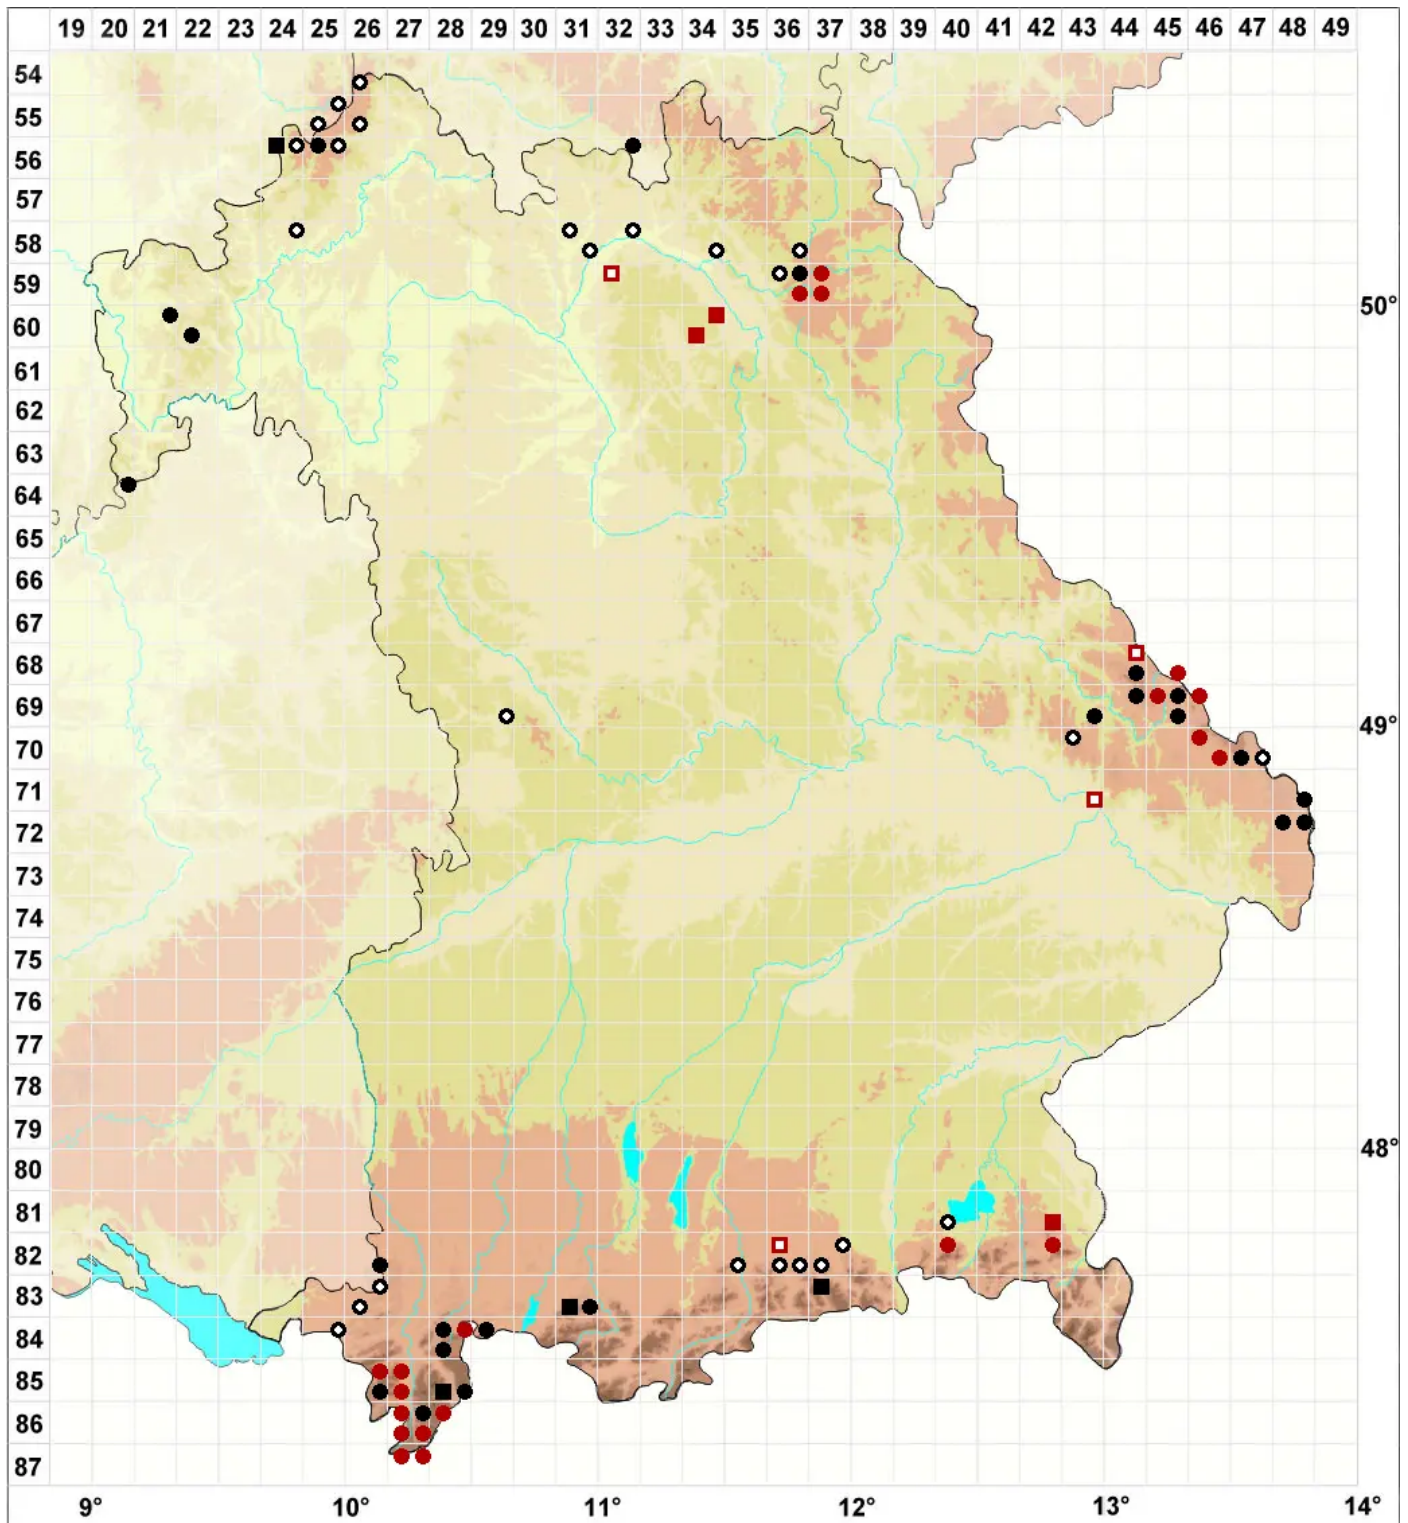

Brachydontium trichodes (F.Weber) Milde

Haarblättriges Kurzzahnmoos

Legende:

- Symbole:**
- Ausgefülltes Symbol:
Zeitraum von 1980 bis heute (Aktuelle Angabe)
 - Leeres Symbol:
Zeitraum vor 1980 (Altangabe)
 - Quadrat: Herbarbeleg