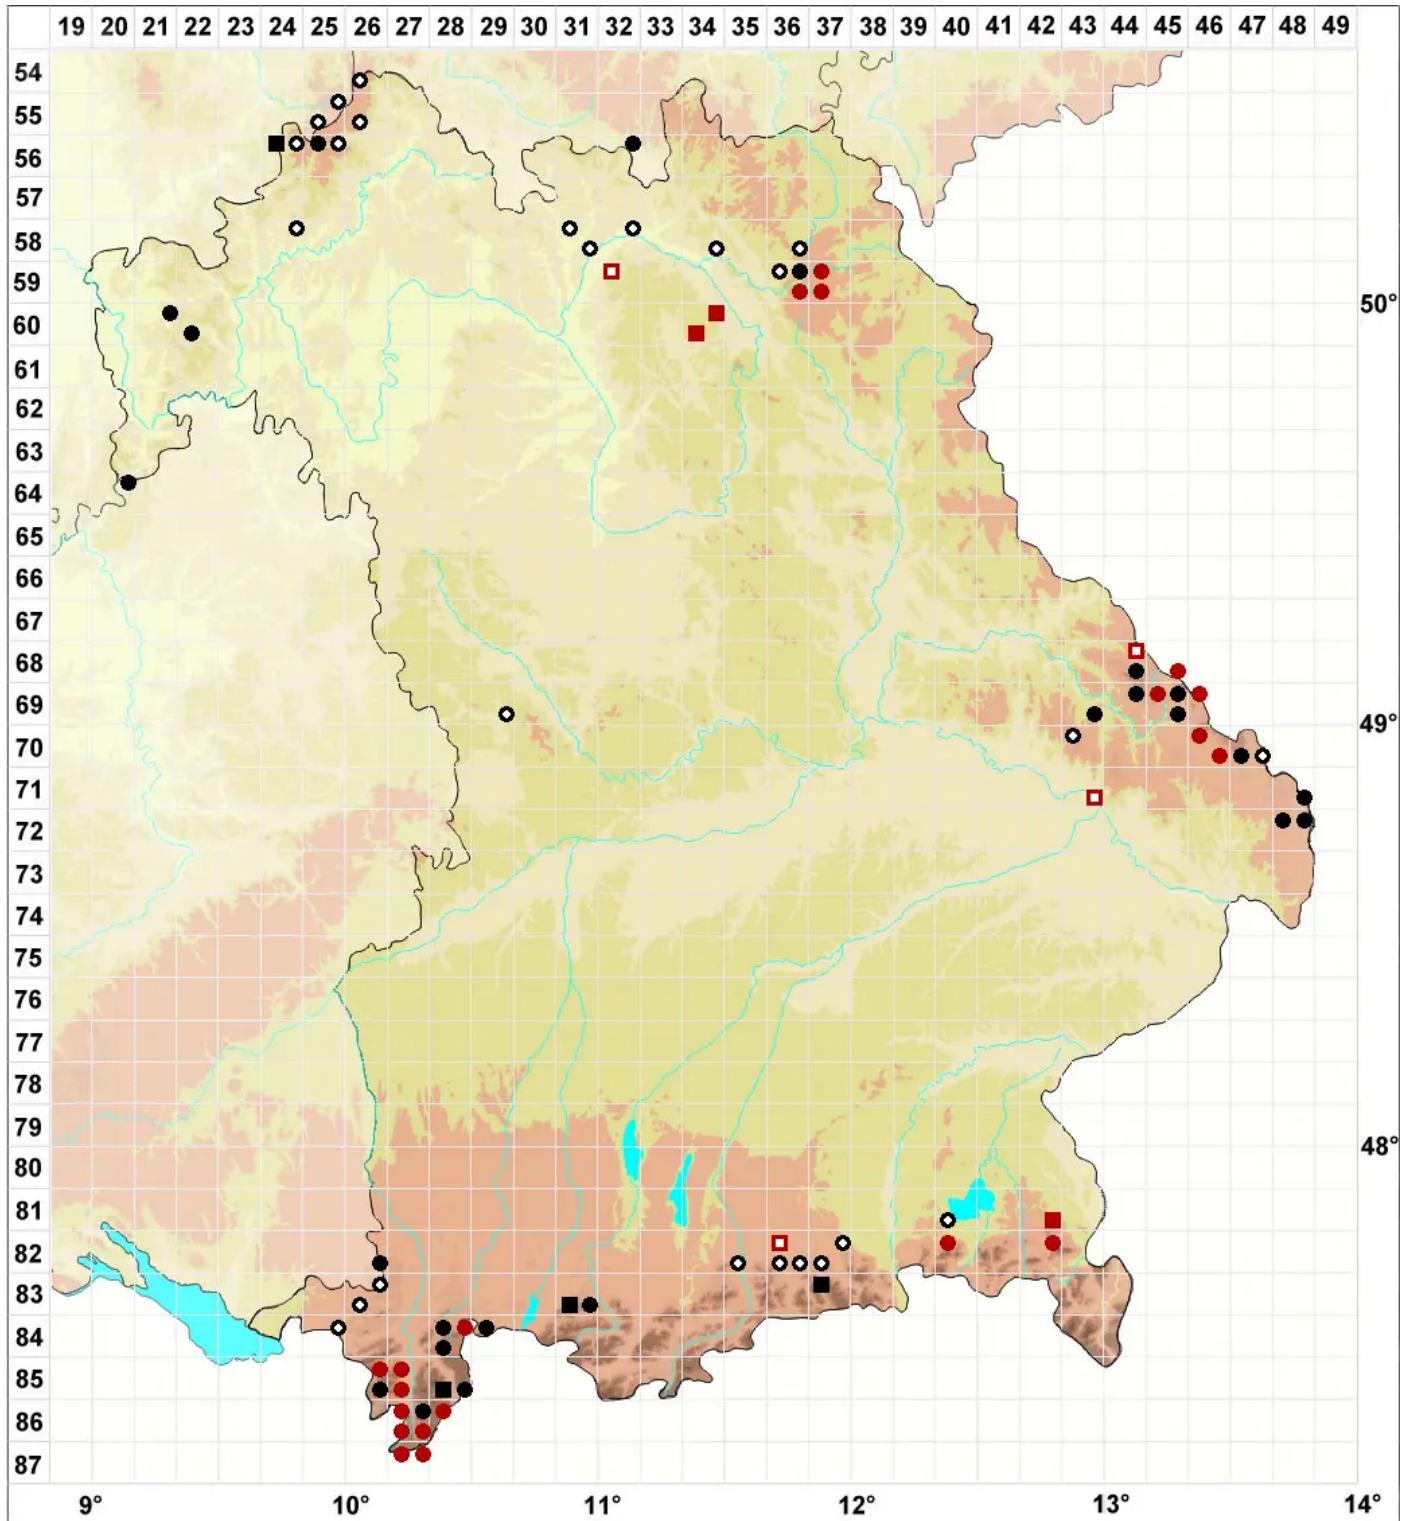

Brachydontium trichodes (F.Weber) Milde

Haarblättriges Kurzzahnmoos

Legende:

Symbole:

Ausgefülltes Symbol:
Zeitraum von 1980 bis heute (Aktuelle Angabe)

Leeres Symbol:
Zeitraum vor 1980 (Altangabe)

Quadrat: Herbarbeleg