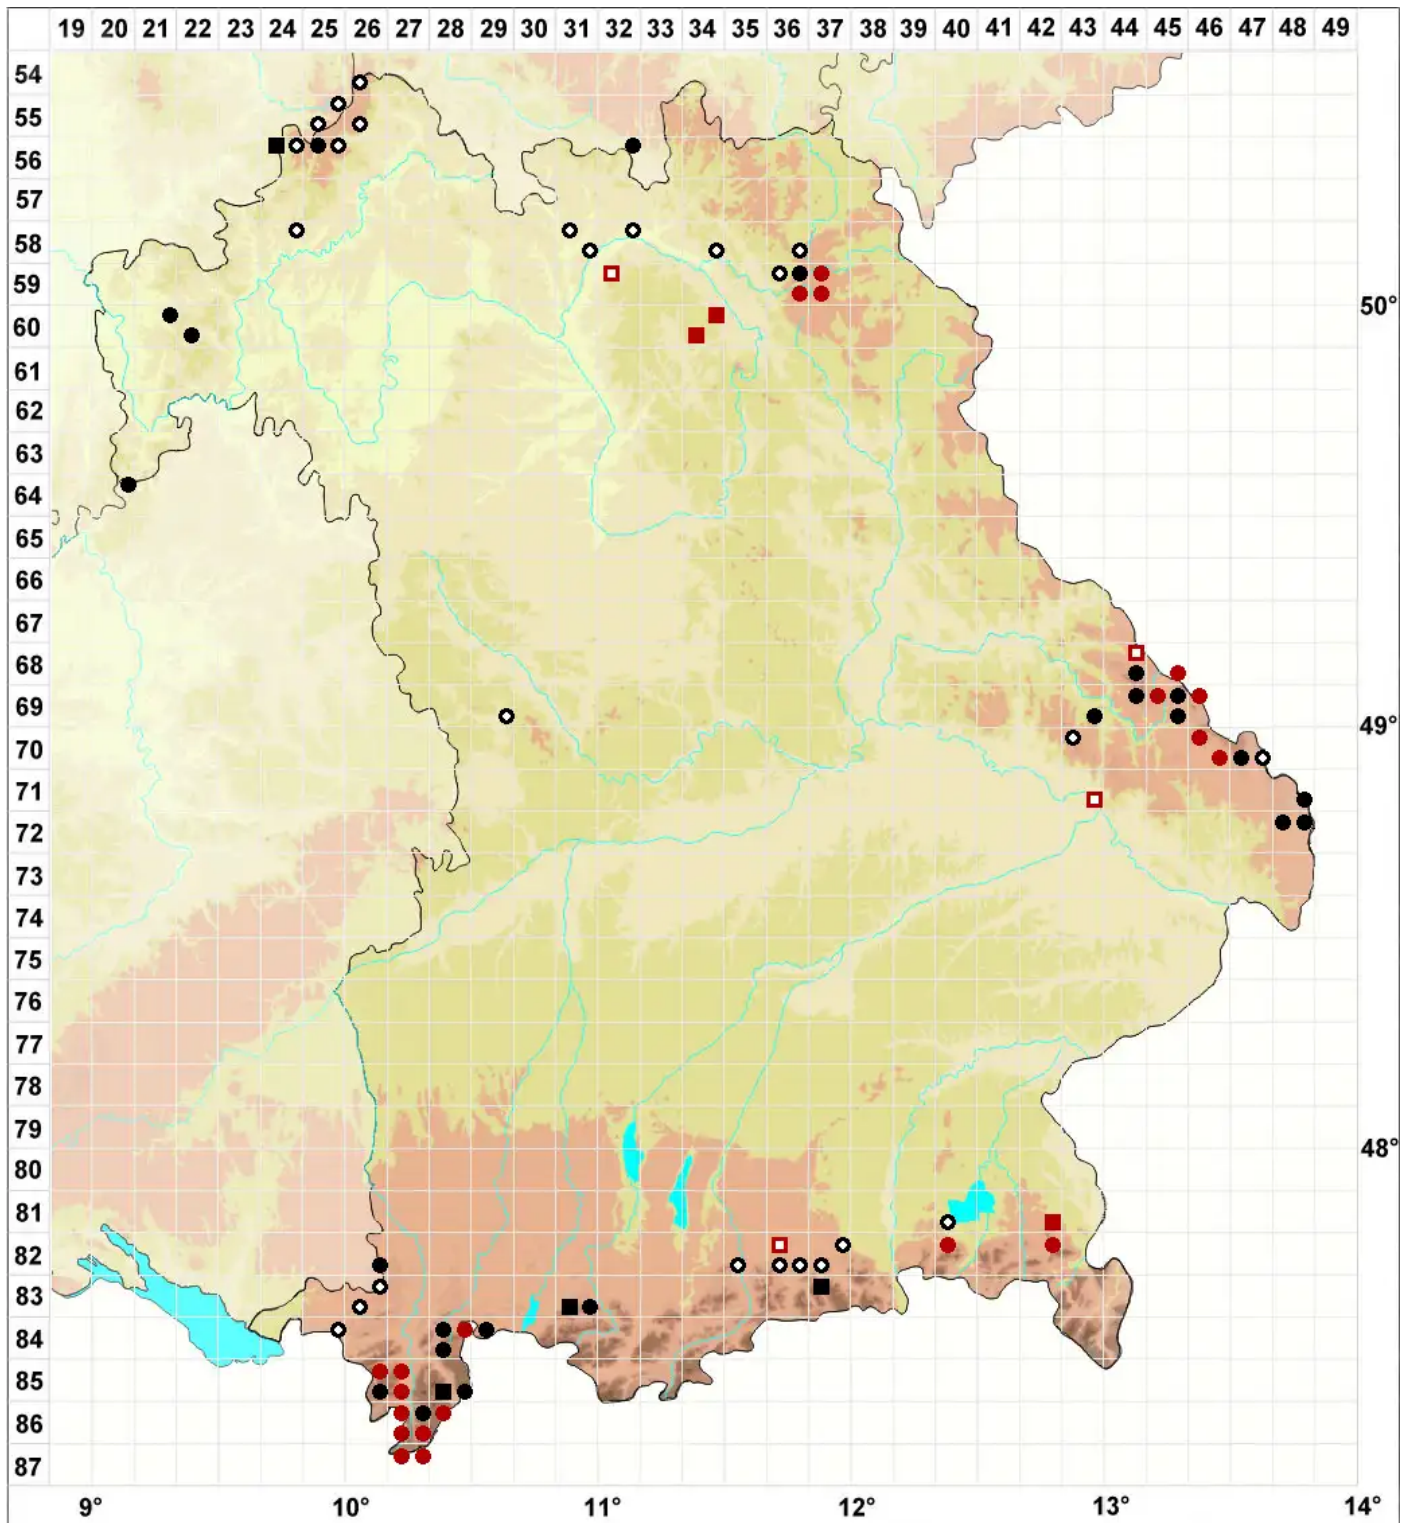

Brachydontium trichodes (F.Weber) Milde

Haarblättriges Kurzzahnmoos

Legende:

Symbole:
Ausgefülltes Symbol:
Zeitraum von 1980 bis heute (Aktuelle Angabe)
Leeres Symbol:
Zeitraum vor 1980 (Altangabe)
Quadrat: Herbarbeleg