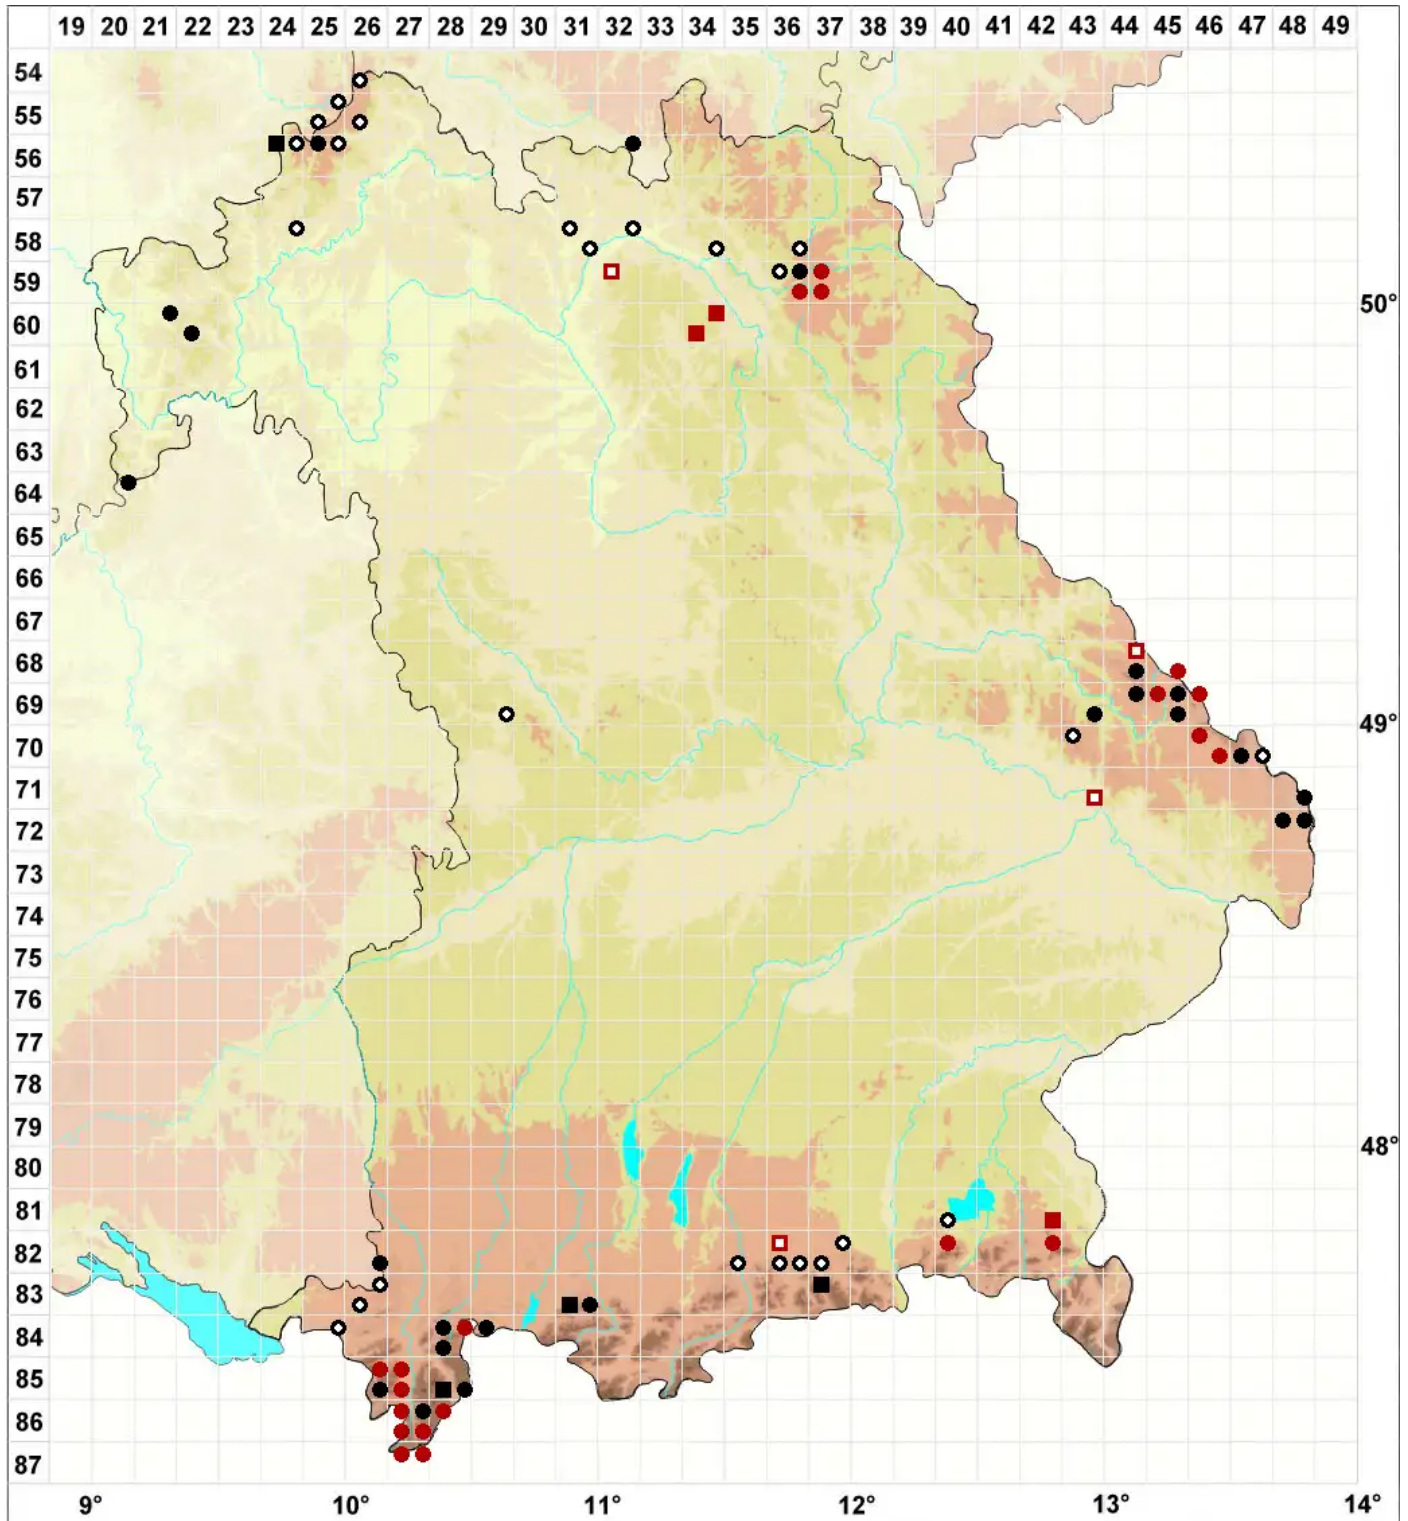

Brachydontium trichodes (F.Weber) Milde

Haarblättriges Kurzzahnmoos

Legende:

Symbole:
Ausgefülltes Symbol:
Zeitraum von 1980 bis heute (Aktuelle Angabe)
Leeres Symbol:
Zeitraum vor 1980 (Altangabe)
Quadrat: Herbarbeleg