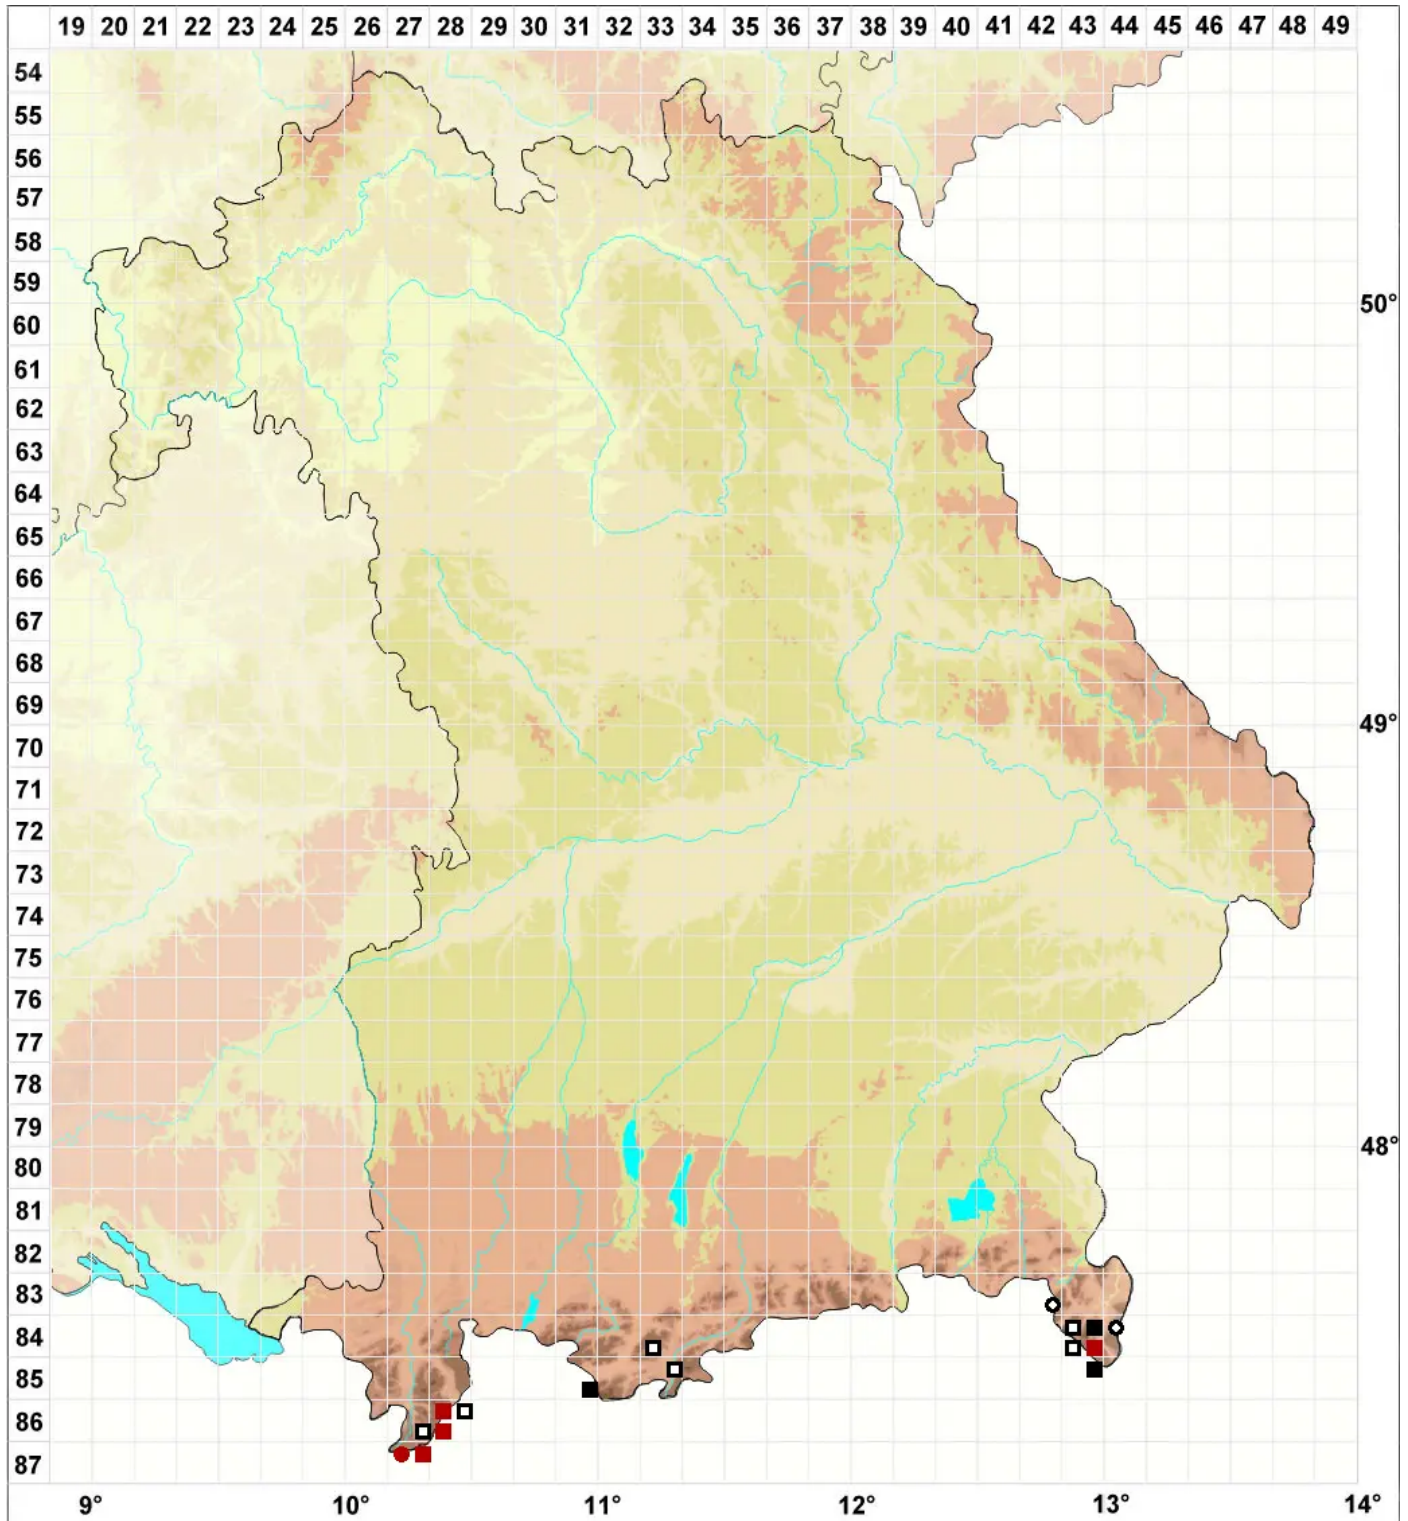

Brachytheciastrum trachypodium (Brid.) Ignatov & Huttunen

Dickfuß Zwergkurzkapselmoos, Dickfuß-Kurzkapselmoos

Legende:

Symbole:

Ausgefülltes Symbol:
Zeitraum von 1980 bis heute (Aktuelle Angabe)

Leeres Symbol:
Zeitraum vor 1980 (Altangabe)

Quadrat: Herbarbeleg