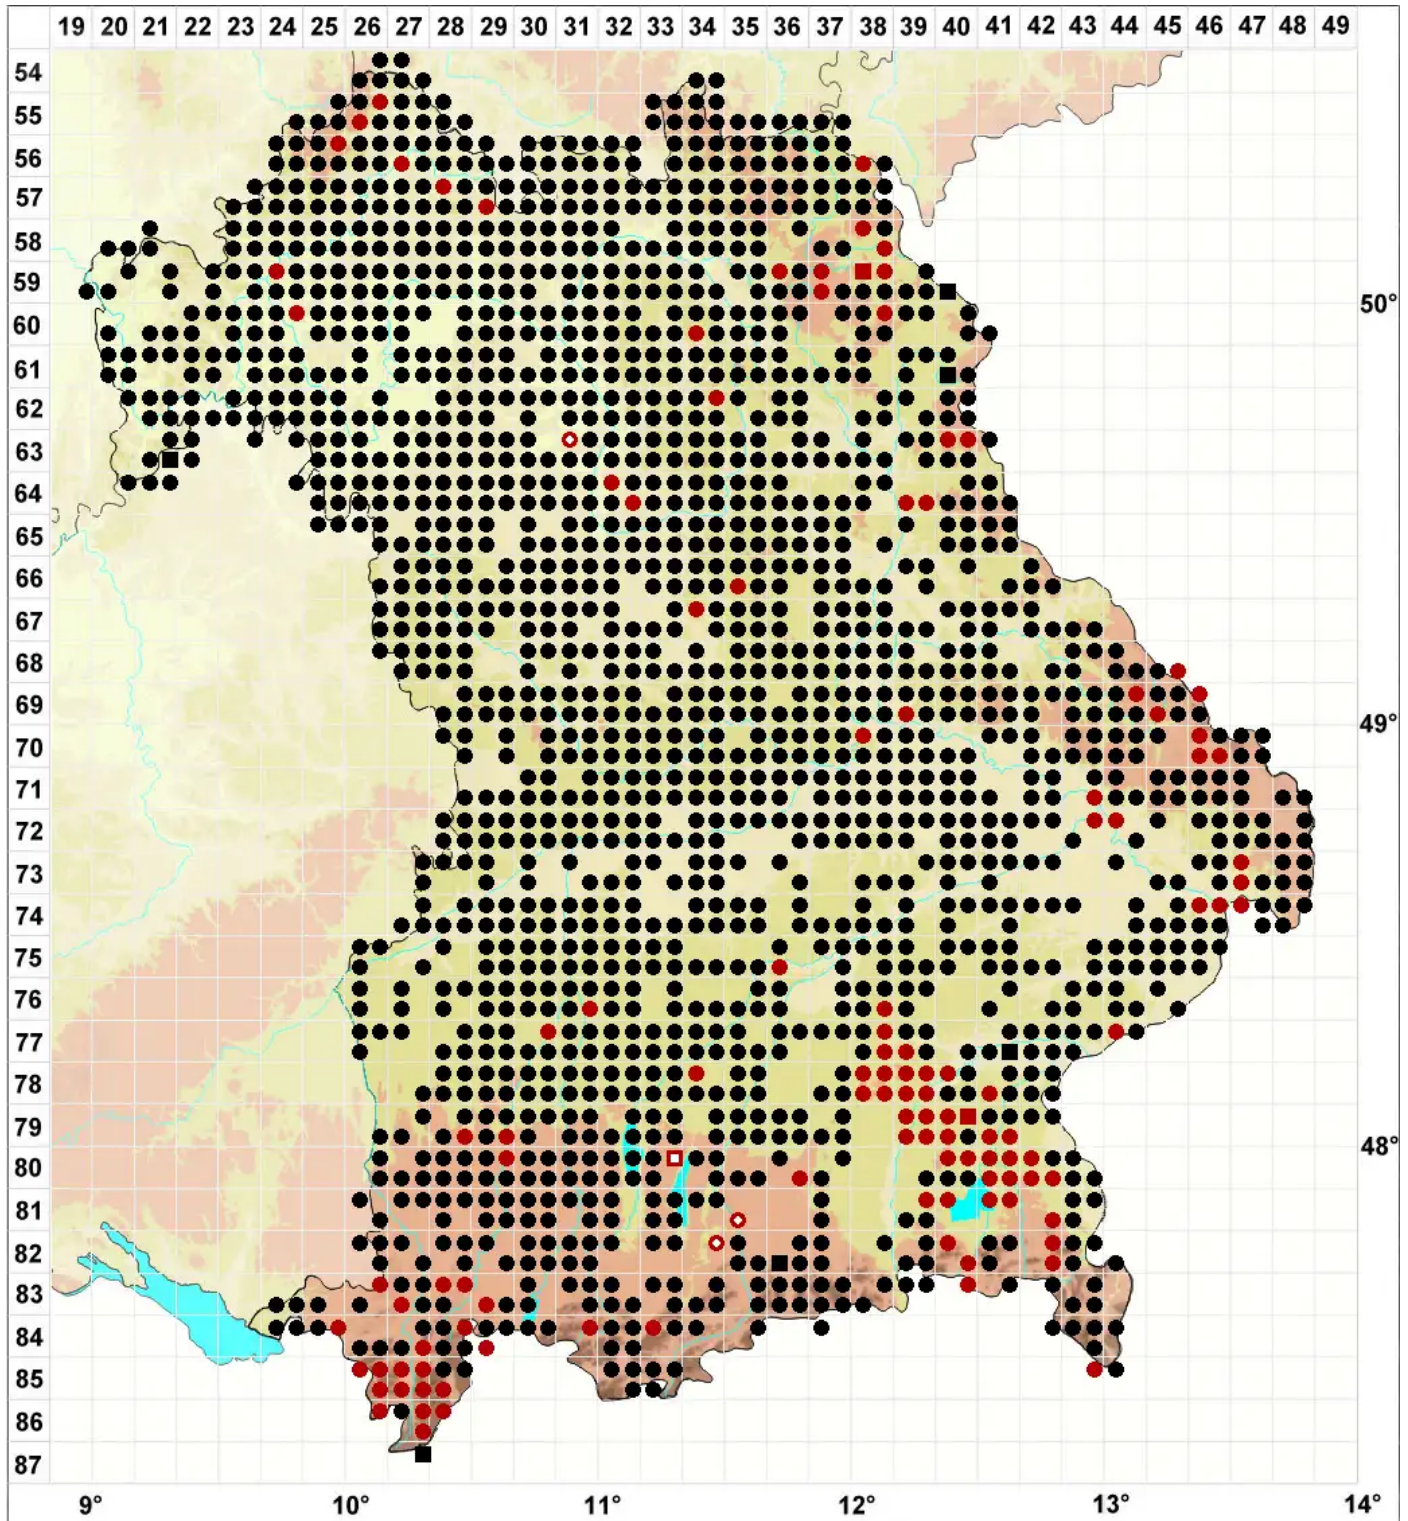

# Brachytheciastrum velutinum (Hedw.) Ignatov & Huttunen

Samtiges Zwerg-kurzkapselmoos, Samt-Kurzkapselmoos

Legende:

- Symbole:**
- Ausgefülltes Symbol:  
Zeitraum von 1980 bis heute (Aktuelle Angabe)
  - Leeres Symbol:  
Zeitraum vor 1980 (Altangabe)
  - Quadrat: Herbarbeleg