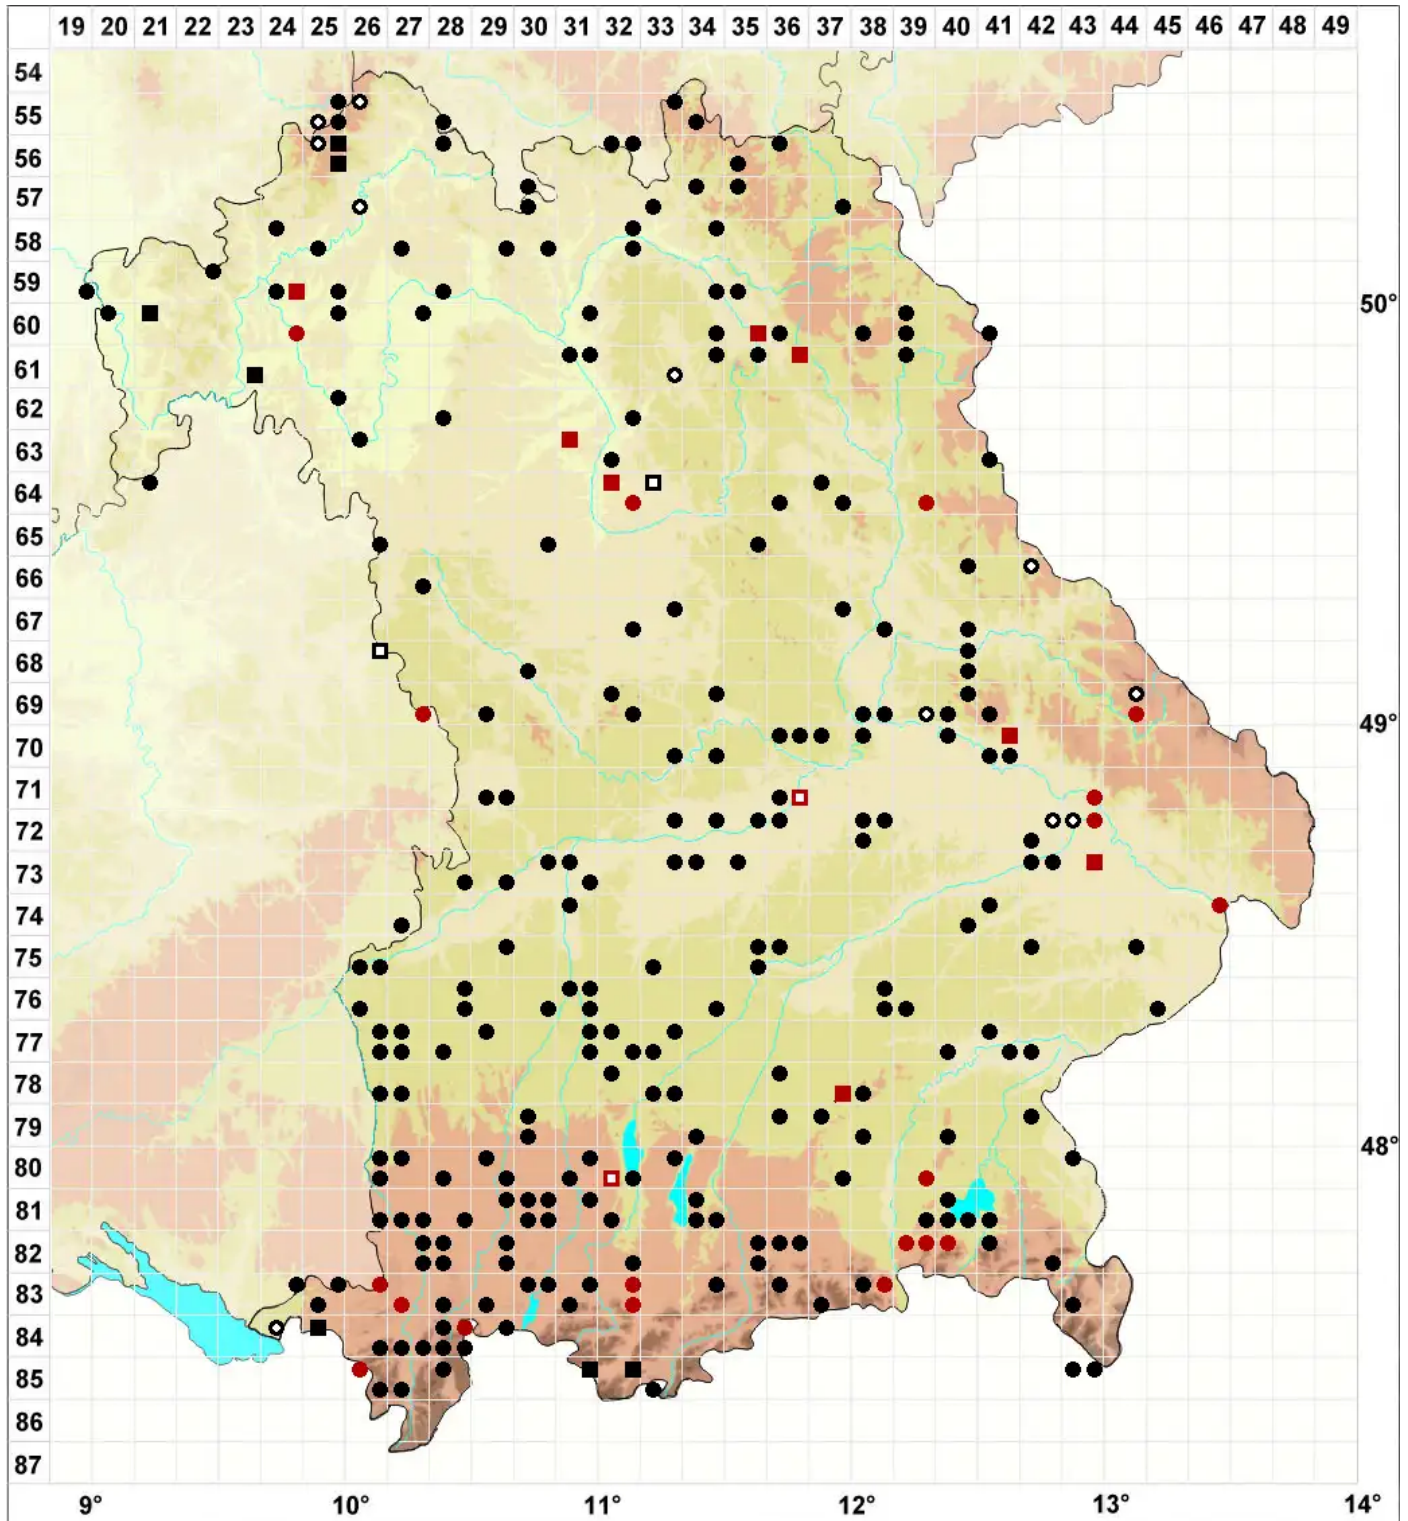

Brachythecium mildeanum (Schimp.) Schimp.

Sumpf-Kurzbüchsenmoos

Legende:

Symbole:
Ausgefülltes Symbol:
Zeitraum von 1980 bis heute (Aktuelle Angabe)
Leeres Symbol:
Zeitraum vor 1980 (Altangabe)
Quadrat: Herbarbeleg