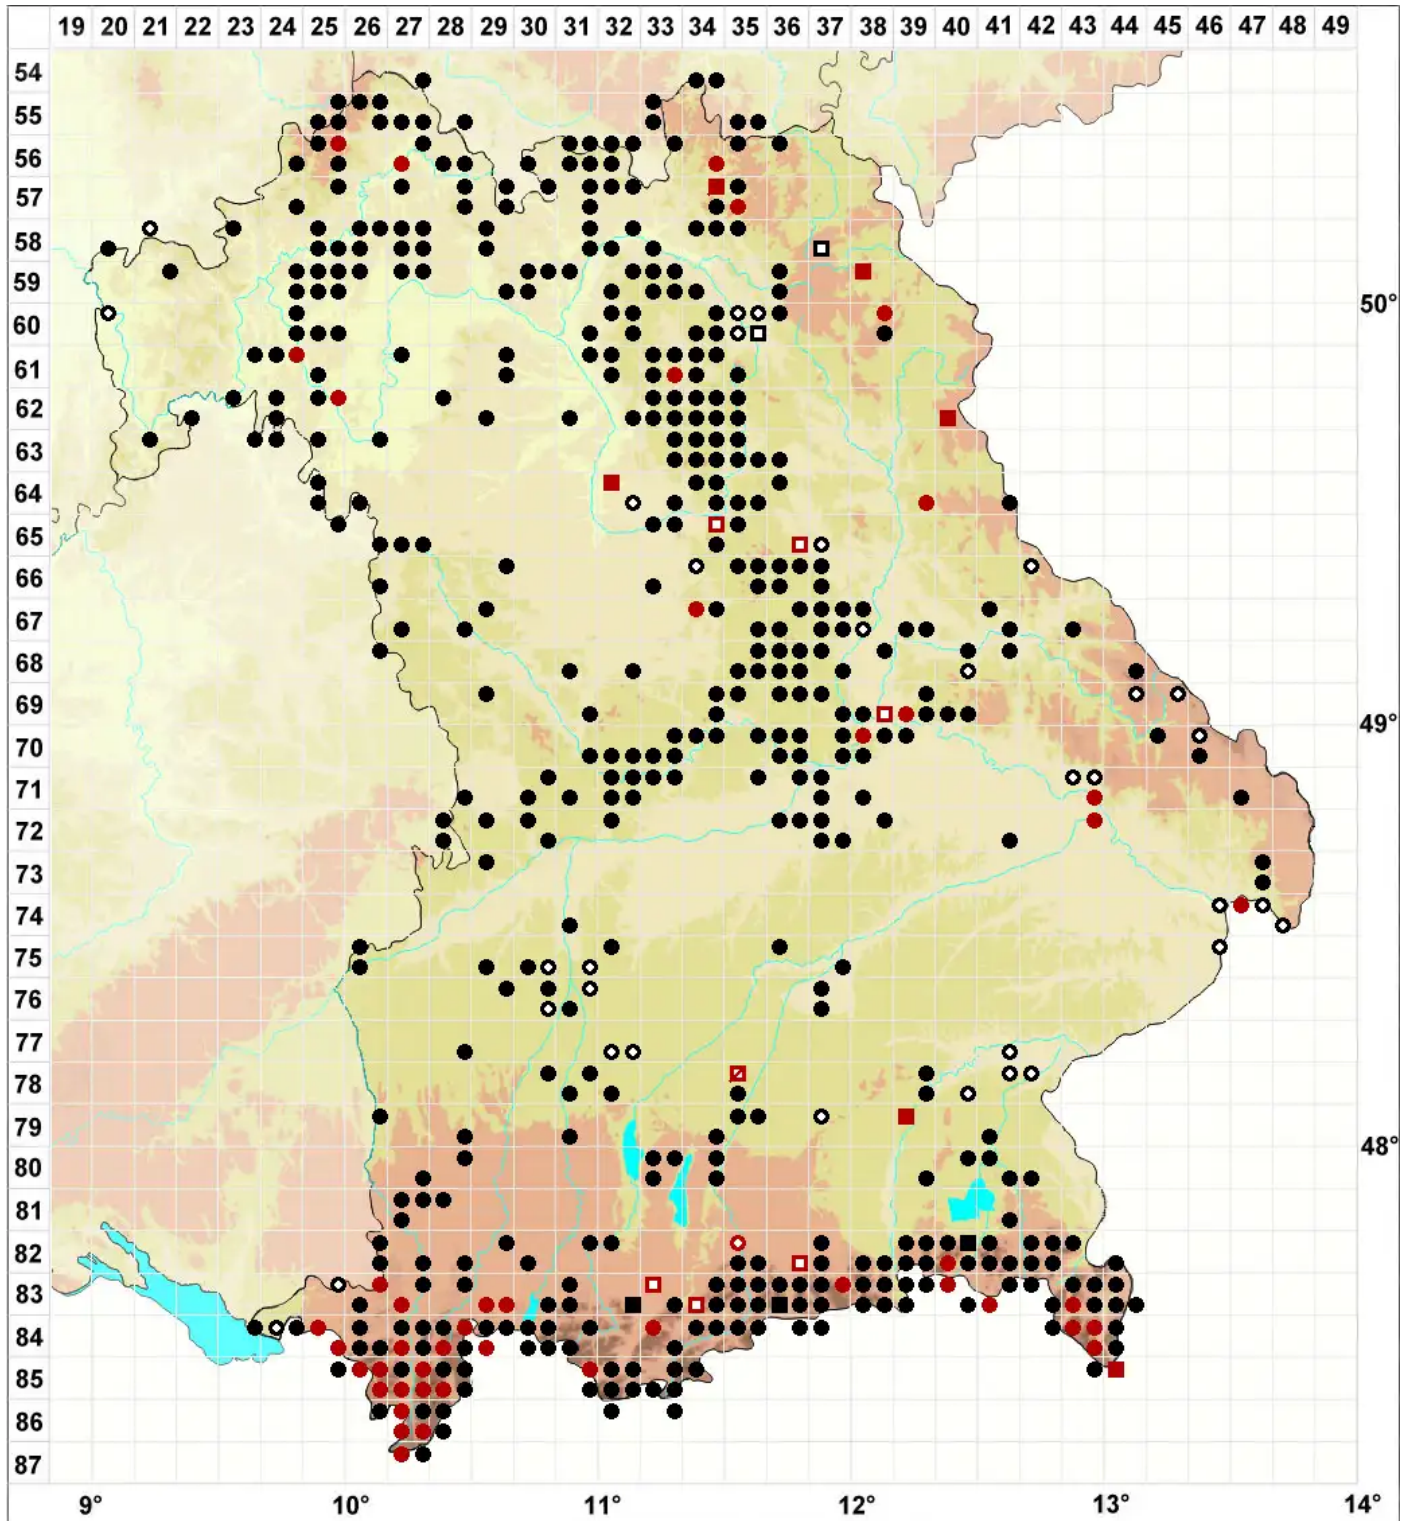

# Brachythecium glareosum (Bruch ex Spruce) Schimp.

Kies-Kurzbüchsenmoos, Haarspitzen-Kurzbüchsenmoos

Legende:

- Symbole:**
- Ausgefülltes Symbol:  
Zeitraum von 1980 bis heute (Aktuelle Angabe)
  - Leeres Symbol:  
Zeitraum vor 1980 (Altangabe)
  - Quadrat: Herbarbeleg