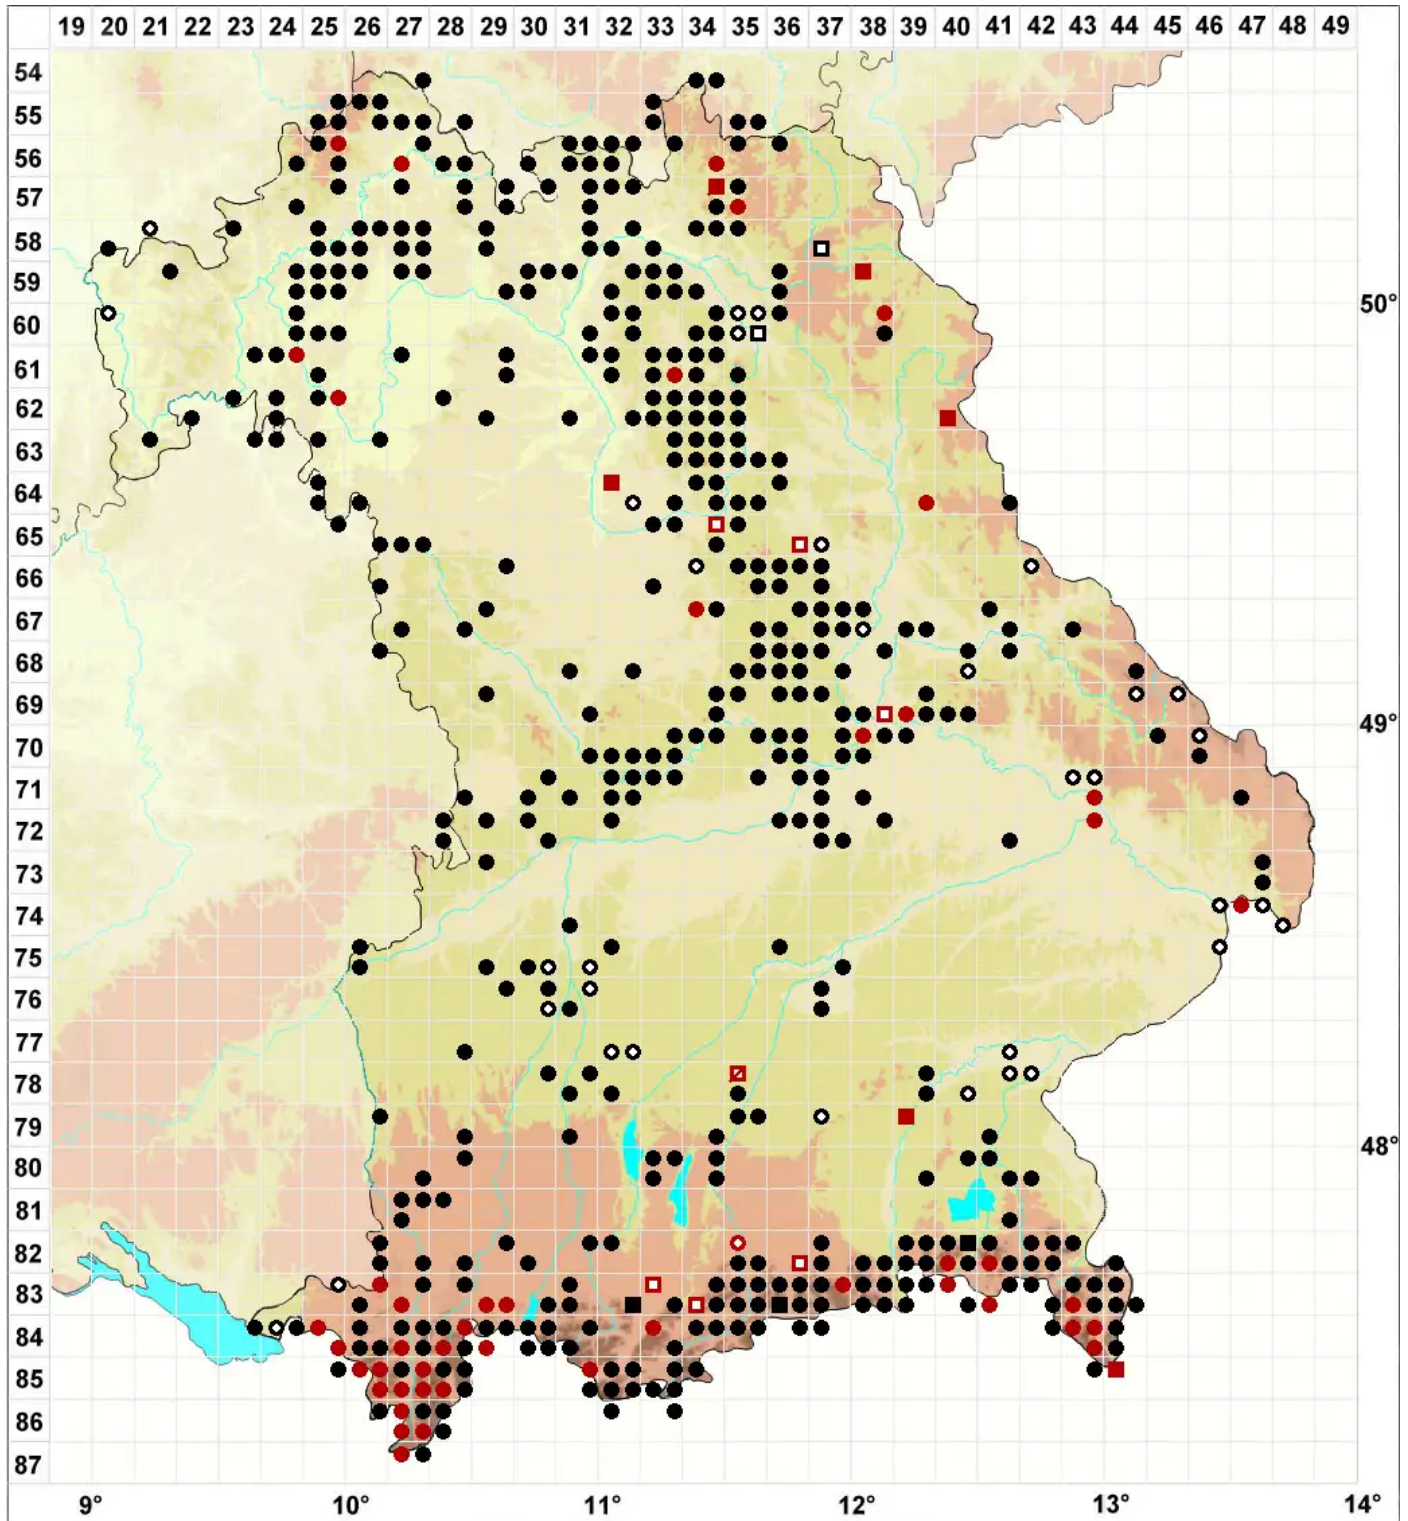

Brachythecium glareosum (Bruch ex Spruce) Schimp.

Kies-Kurzbüchsenmoos, Haarspitzen-Kurzbüchsenmoos

Legende:

Symbole:

Ausgefülltes Symbol:
Zeitraum von 1980 bis heute (Aktuelle Angabe)

Leeres Symbol:
Zeitraum vor 1980 (Altangabe)

Quadrat: Herbarbeleg