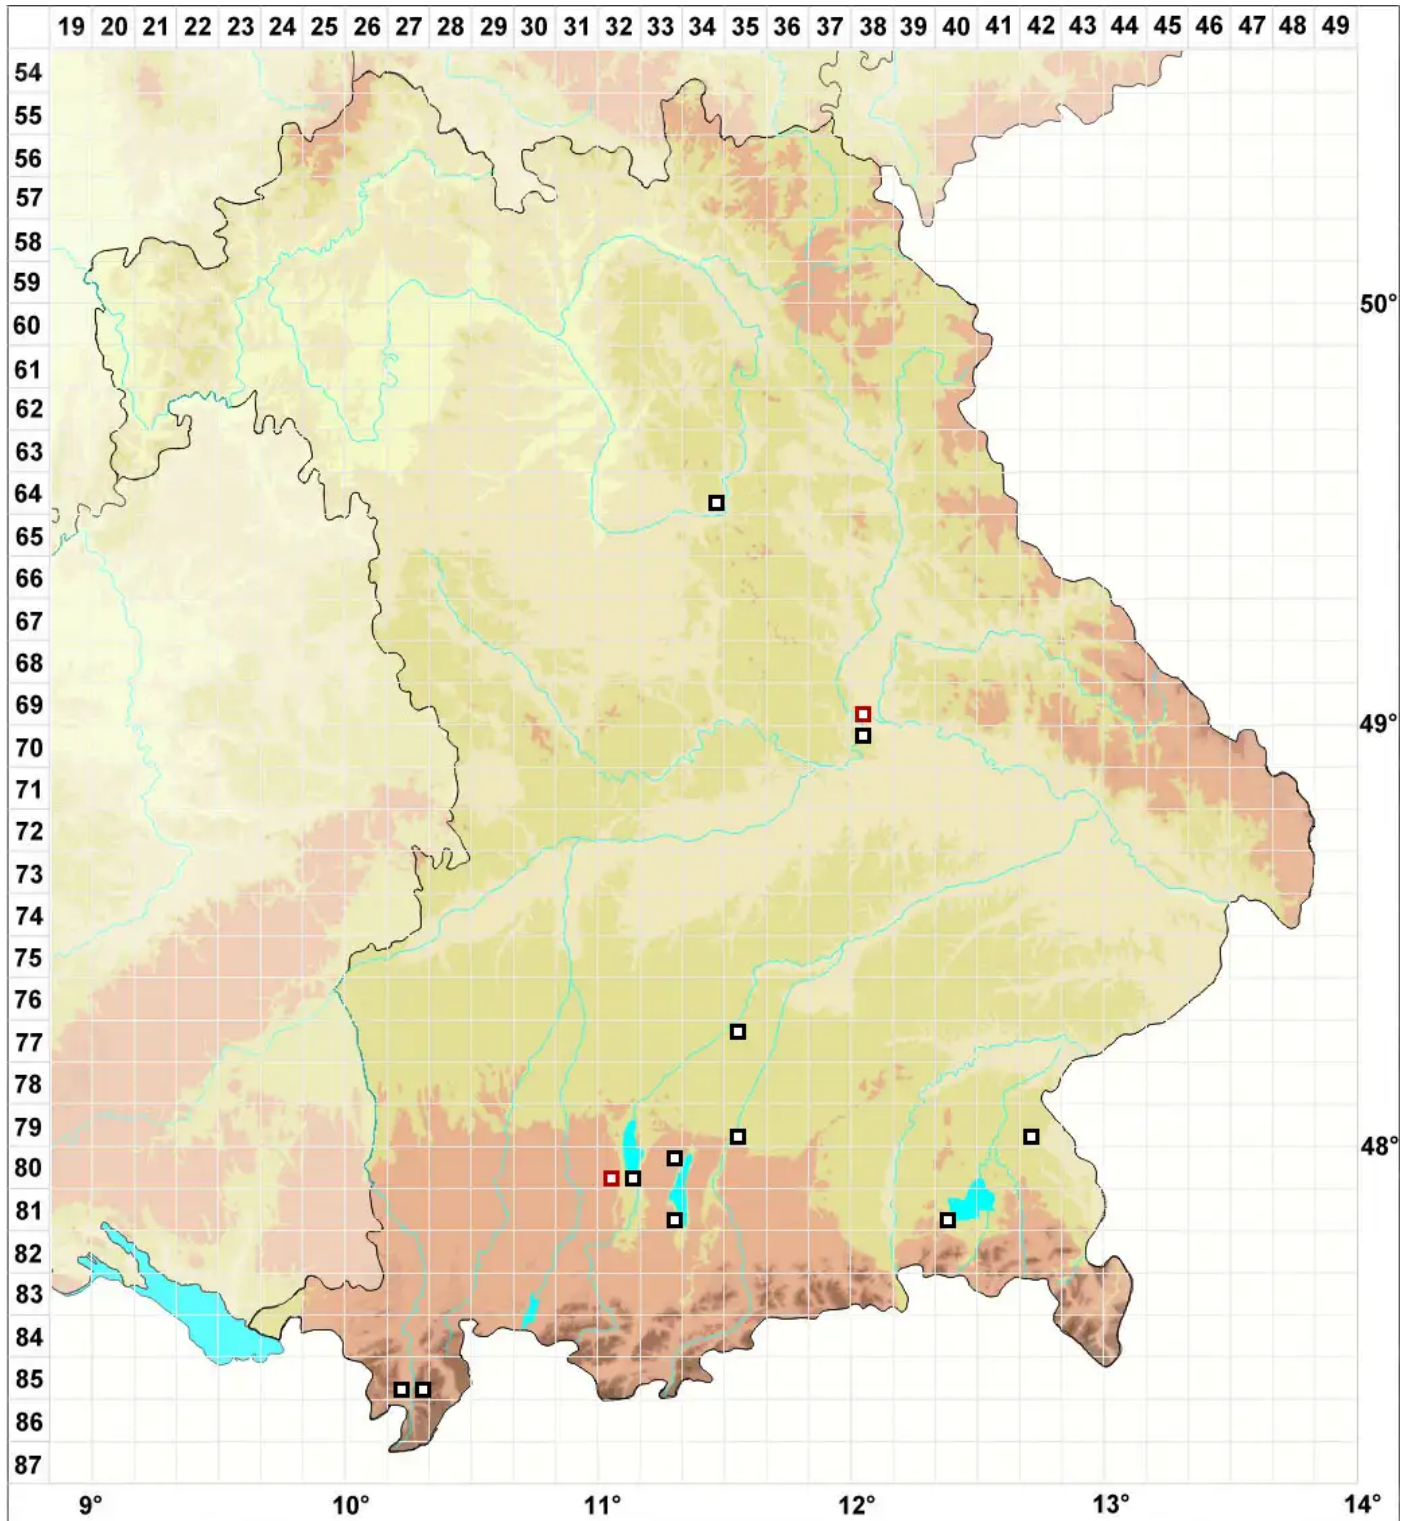

Brachythecium campestre (Müll.Hal.) Schimp.

Feld-Kurzbüchsenmoos

Legende:

Symbole:
Ausgefülltes Symbol:
Zeitraum von 1980 bis heute (Aktuelle Angabe)
Leeres Symbol:
Zeitraum vor 1980 (Altangabe)
Quadrat: Herbarbeleg