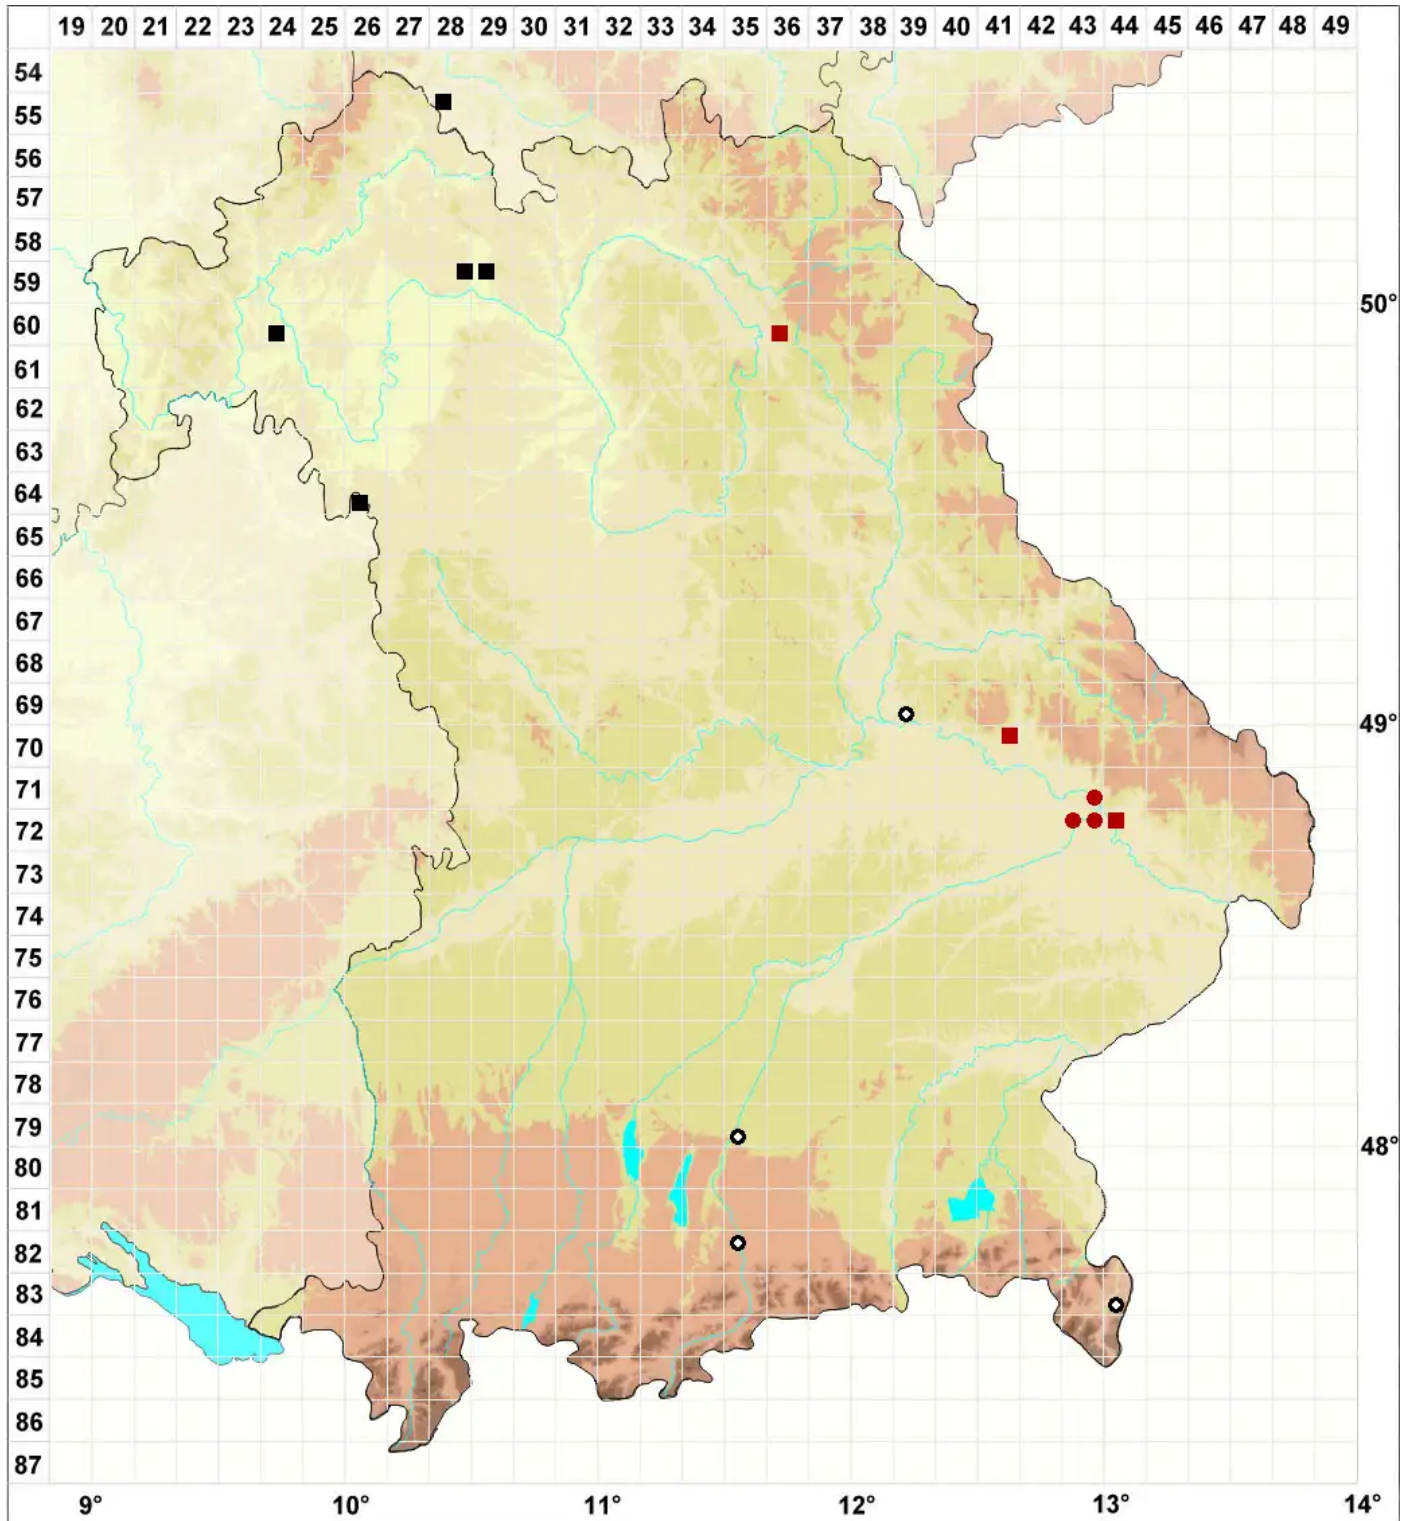

Brachythecium capillaceum (F.Weber & D.Mohr) Giacom.

Feinblättriges Kurzbüchsenmoos, Haarähnliches Kurzbüchsenmoos

Legende:

Symbole:
Ausgefülltes Symbol:
Zeitraum von 1980 bis heute (Aktuelle Angabe)
Leeres Symbol:
Zeitraum vor 1980 (Altangabe)
Quadrat: Herbarbeleg