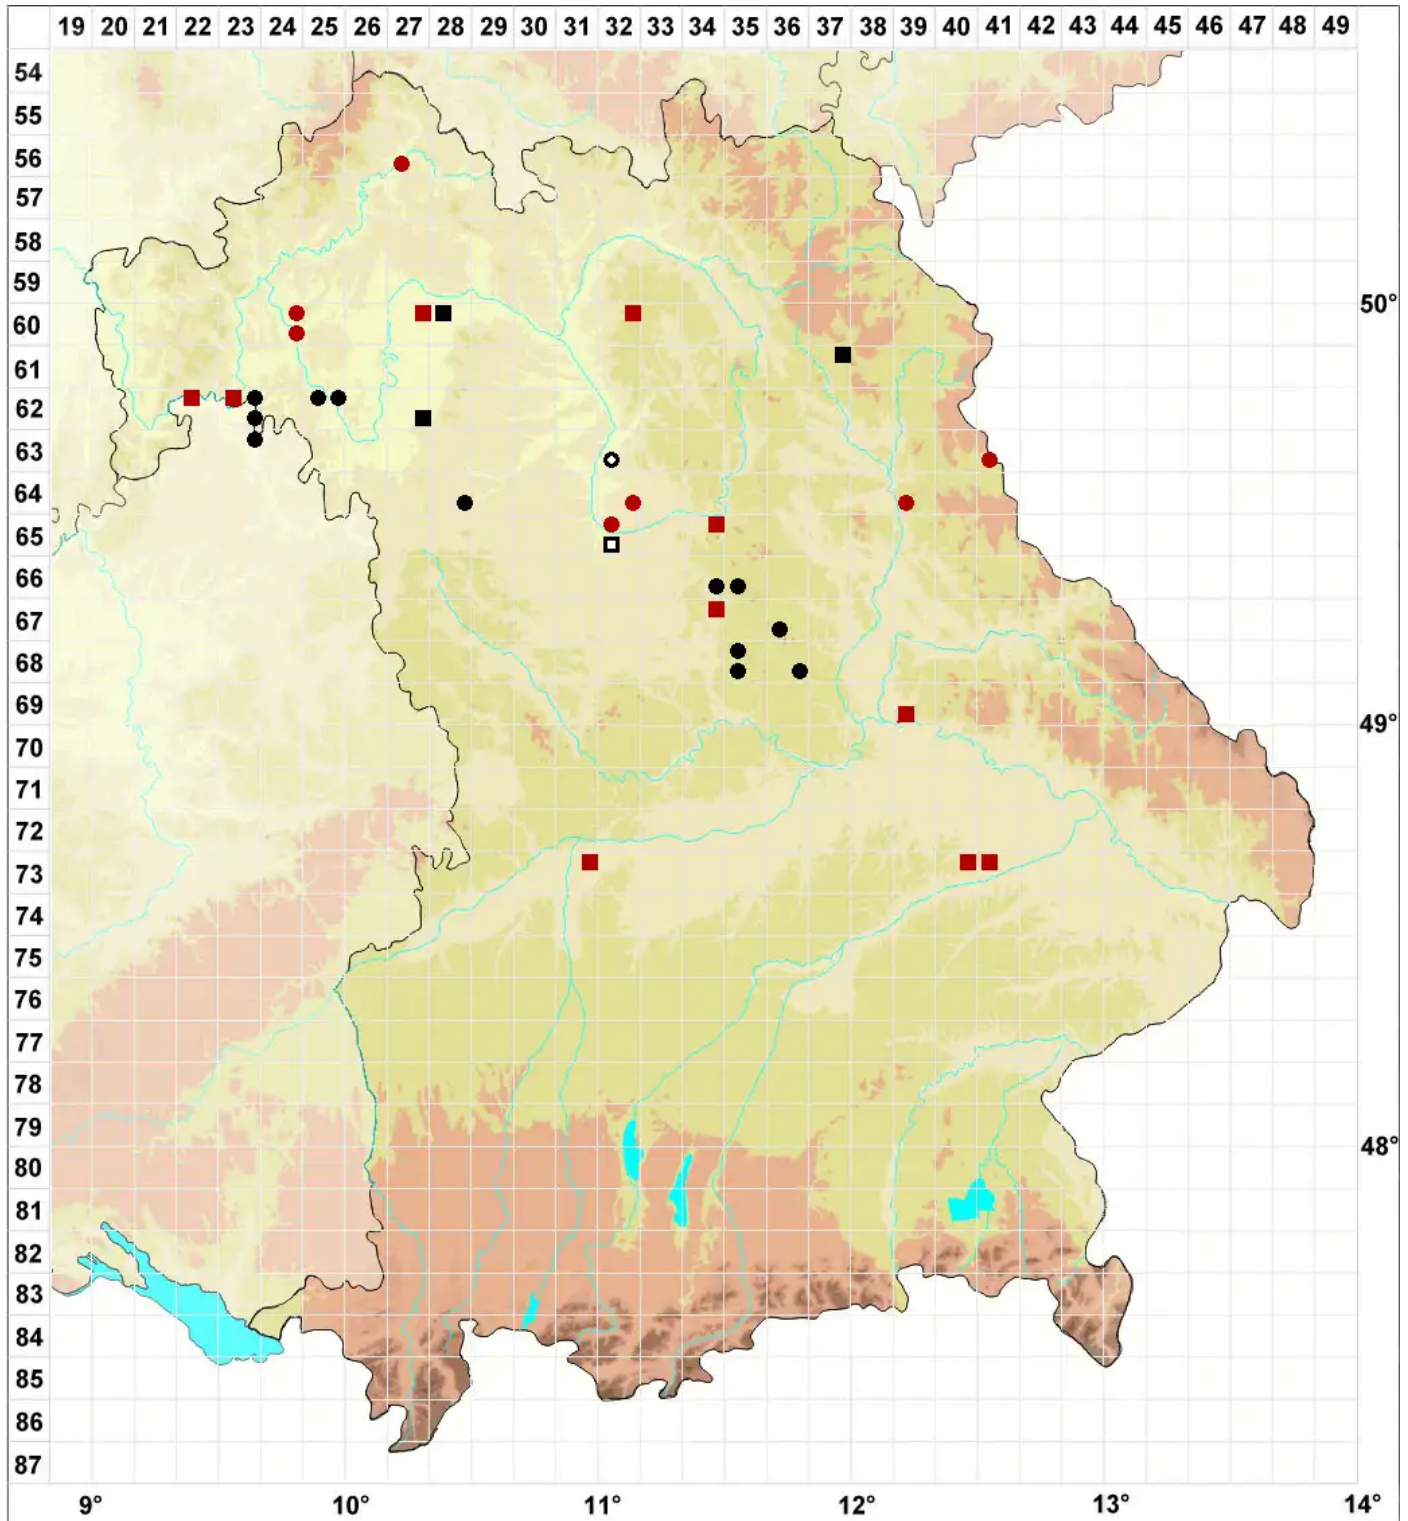

# Rhynchostegium megapolitanum (Blandow ex F.Weber & D.M)

Wärmeliebendes Schnabeldeckelmoos

Legende:

- Symbole:**  
Ausgefülltes Symbol:  
Zeitraum von 1980 bis heute (Aktuelle Angabe)  
Leeres Symbol:  
Zeitraum vor 1980 (Altangabe)  
Quadrat: Herbarbeleg