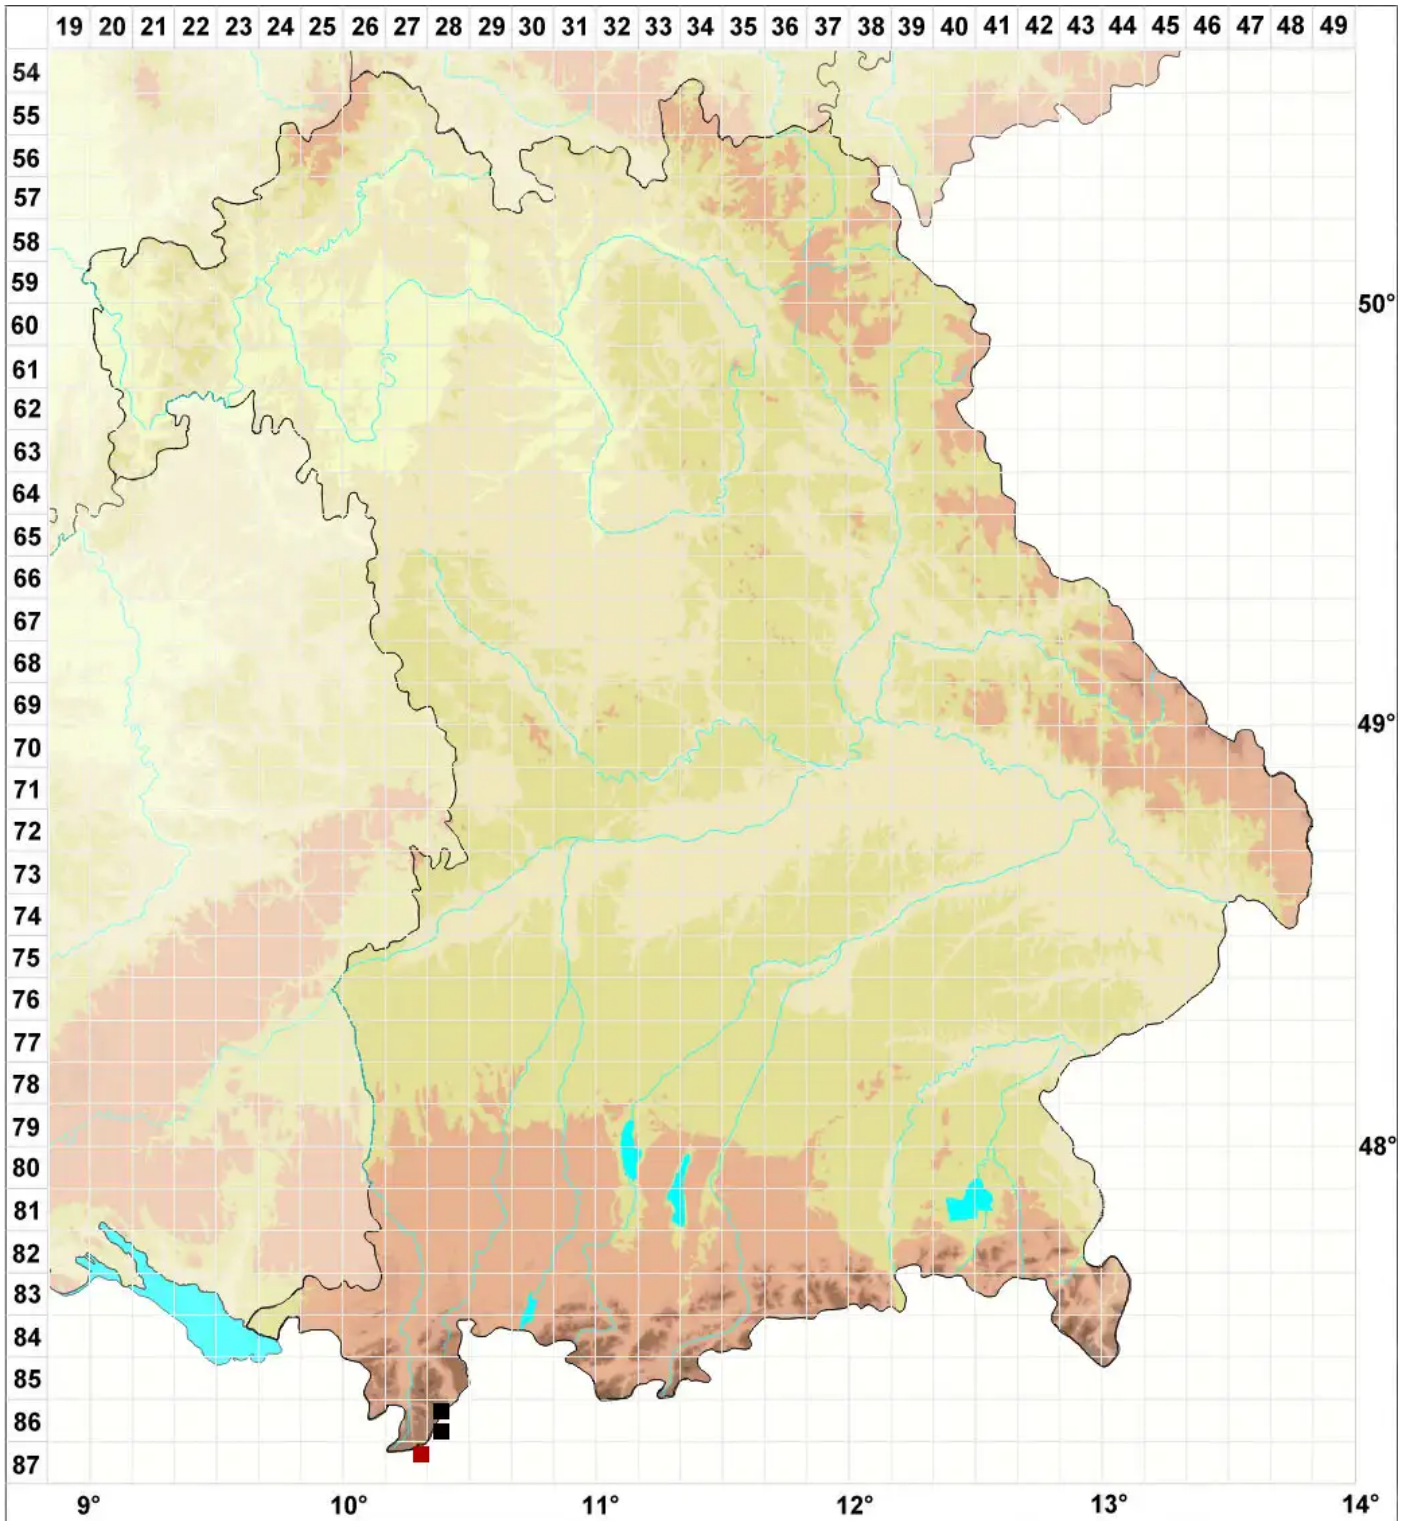

Brachytheciastrum collinum (Schleich. ex Müll.Hal.) Ignatov &

Hügel-Zwergkurzkapselmoos

Legende:

Symbole:

Ausgefülltes Symbol:
Zeitraum von 1980 bis heute (Aktuelle Angabe)

Leeres Symbol:
Zeitraum vor 1980 (Altangabe)

Quadrat: Herbarbeleg