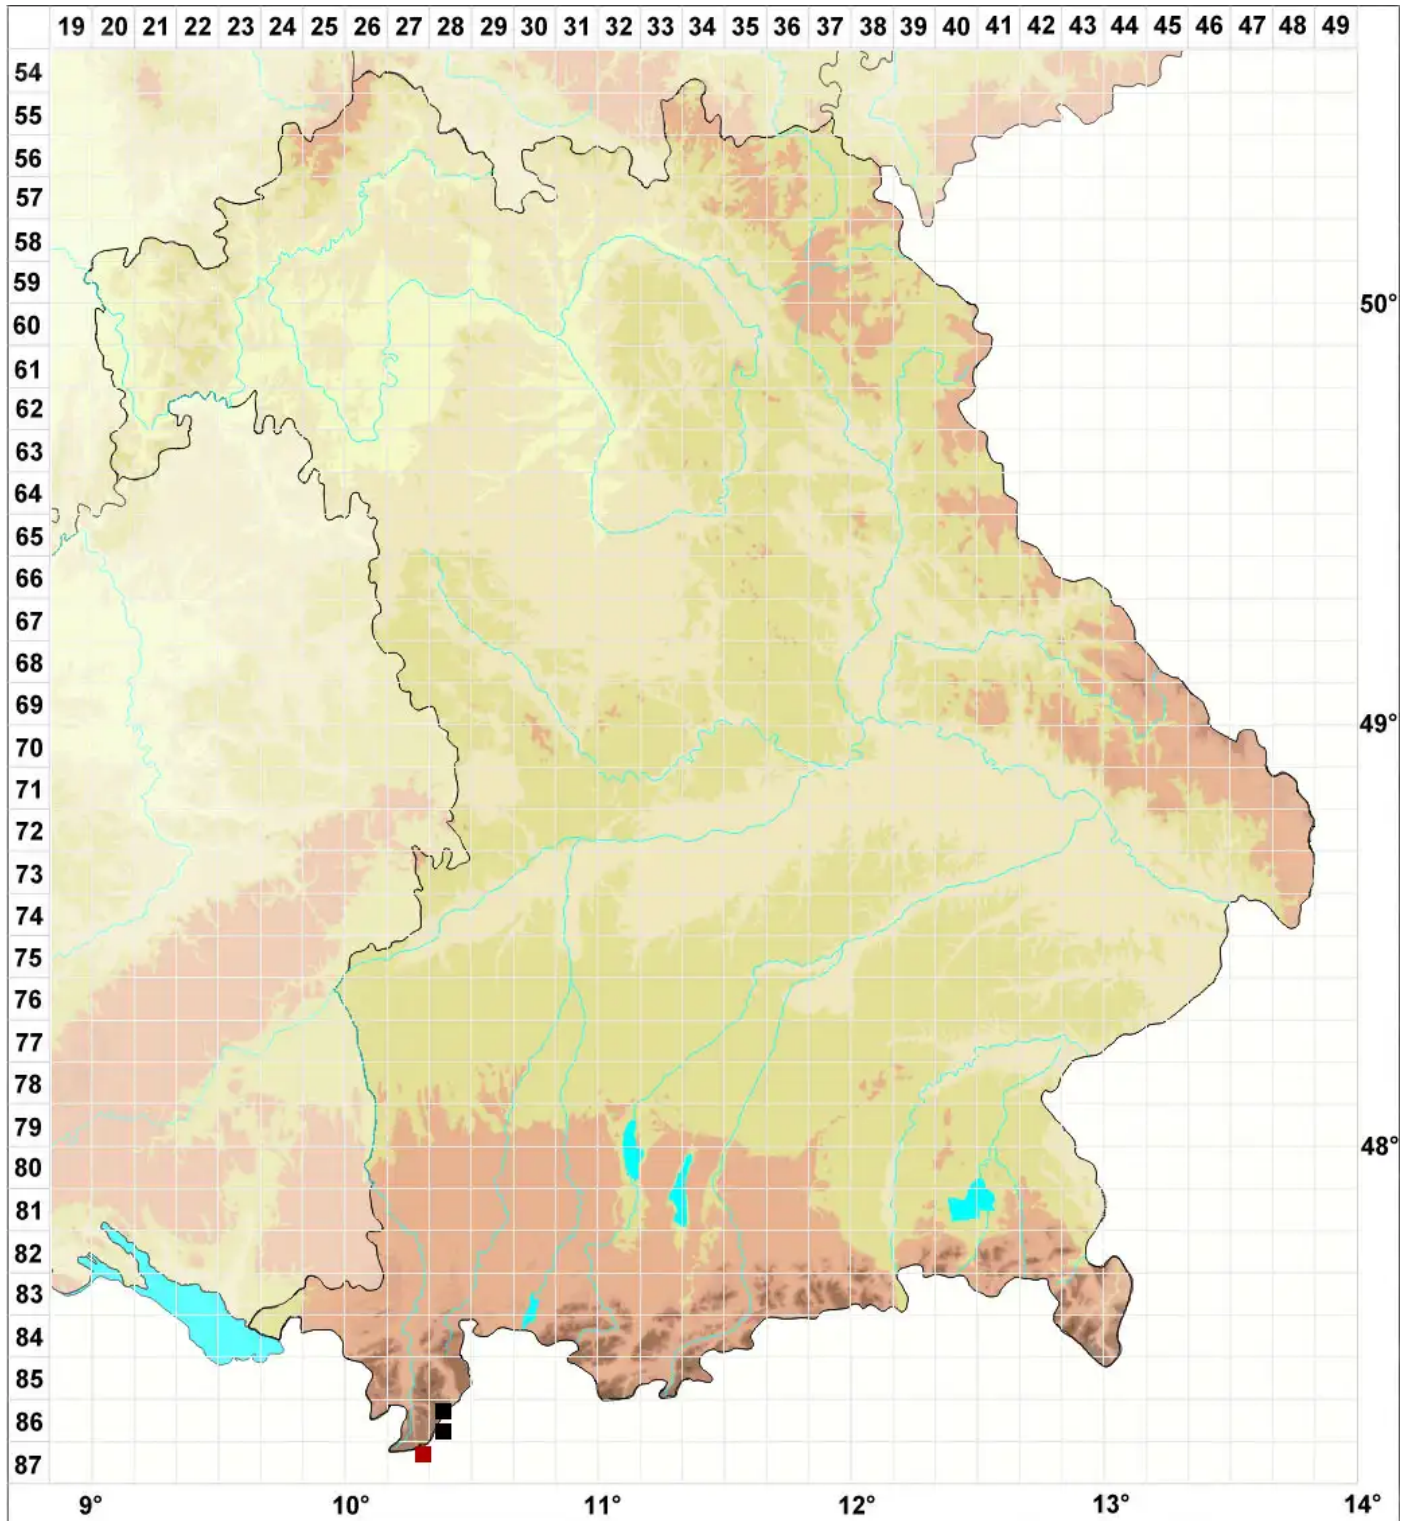

Brachytheciastrum collinum (Schleich. ex Müll.Hal.) Ignatov &

Hügel-Zwergkurzkapselmoos

Legende:

Symbole:

Ausgefülltes Symbol:
Zeitraum von 1980 bis heute (Aktuelle Angabe)

Leeres Symbol:
Zeitraum vor 1980 (Altangabe)

Quadrat: Herbarbeleg