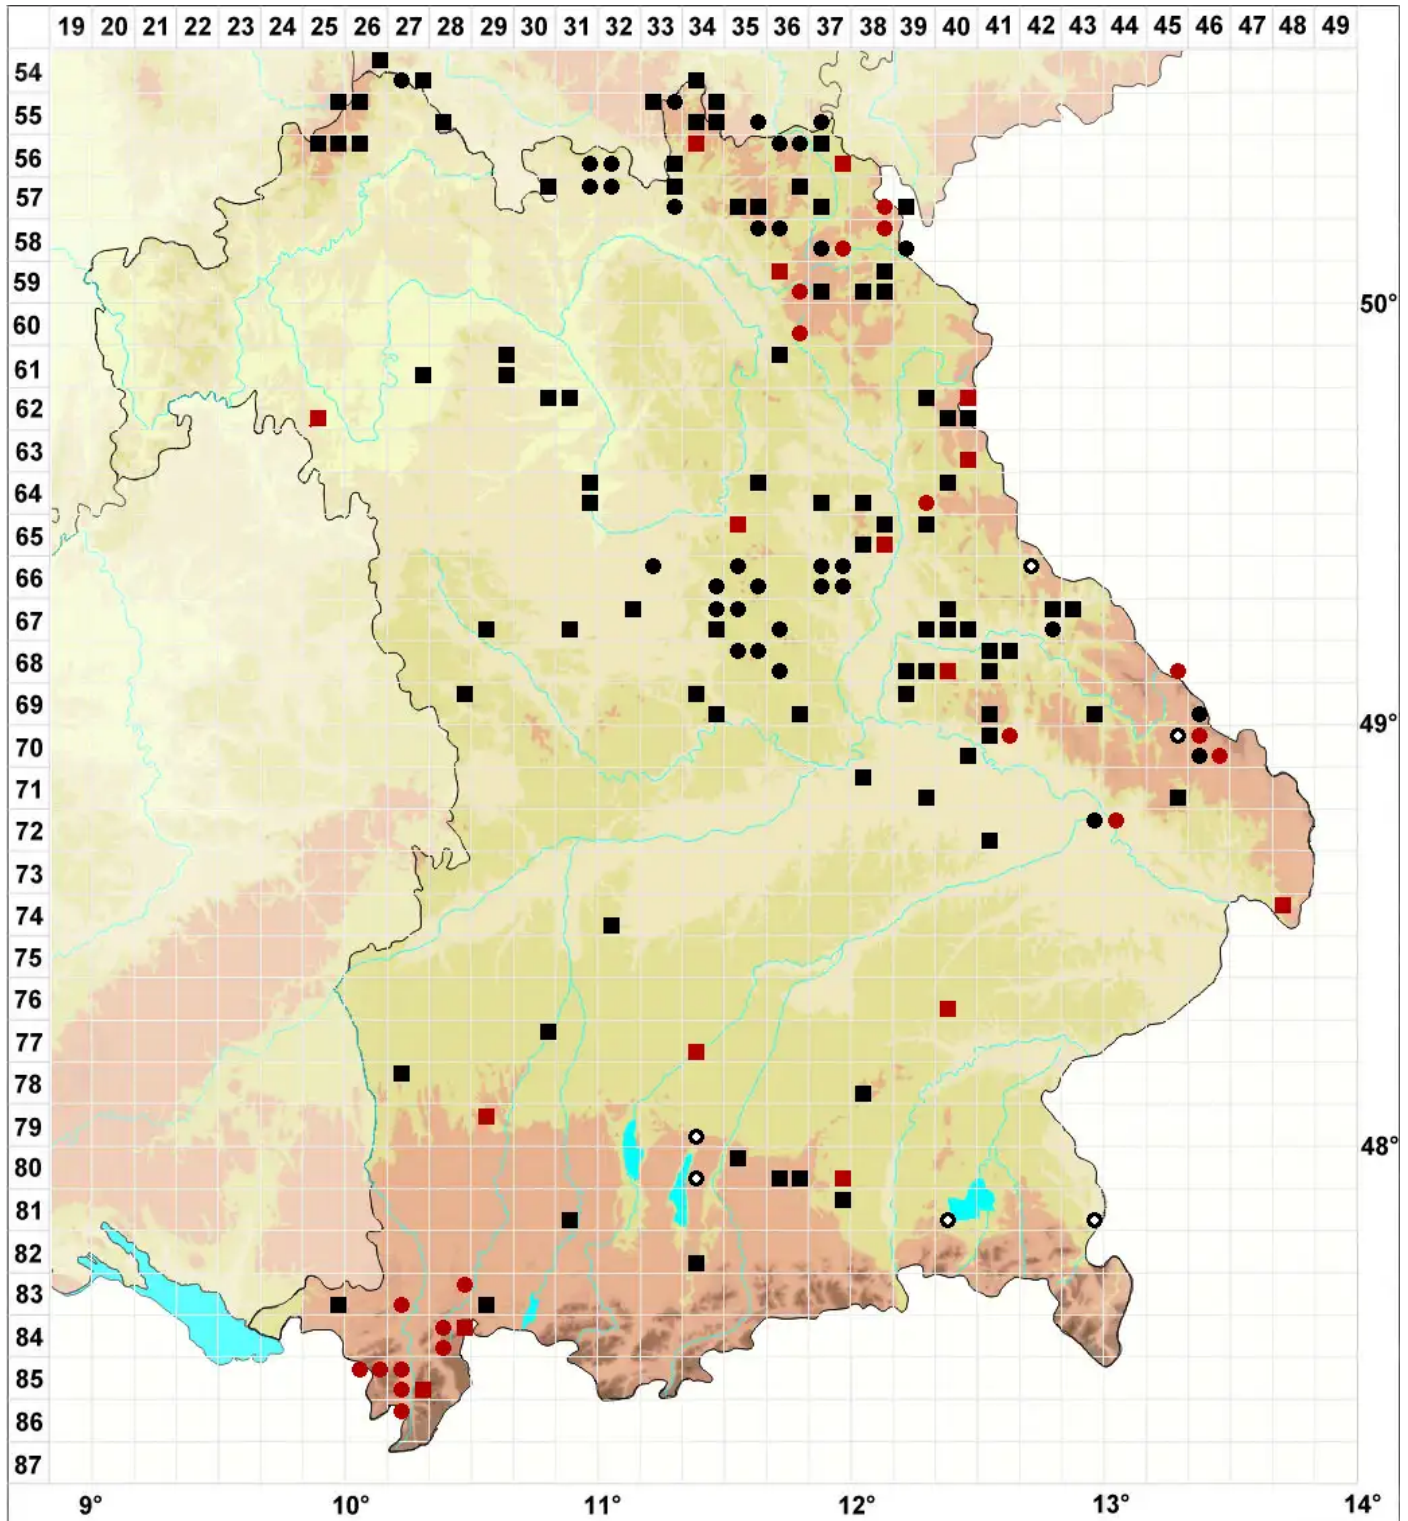

# Sciuro-hypnum curtum (Lindb.) Ignatov

Lockeres Schweifchenastmoos

Legende:

- Symbole:**  
Ausgefülltes Symbol:  
Zeitraum von 1980 bis heute (Aktuelle Angabe)  
Leeres Symbol:  
Zeitraum vor 1980 (Altangabe)  
Quadrat: Herbarbeleg