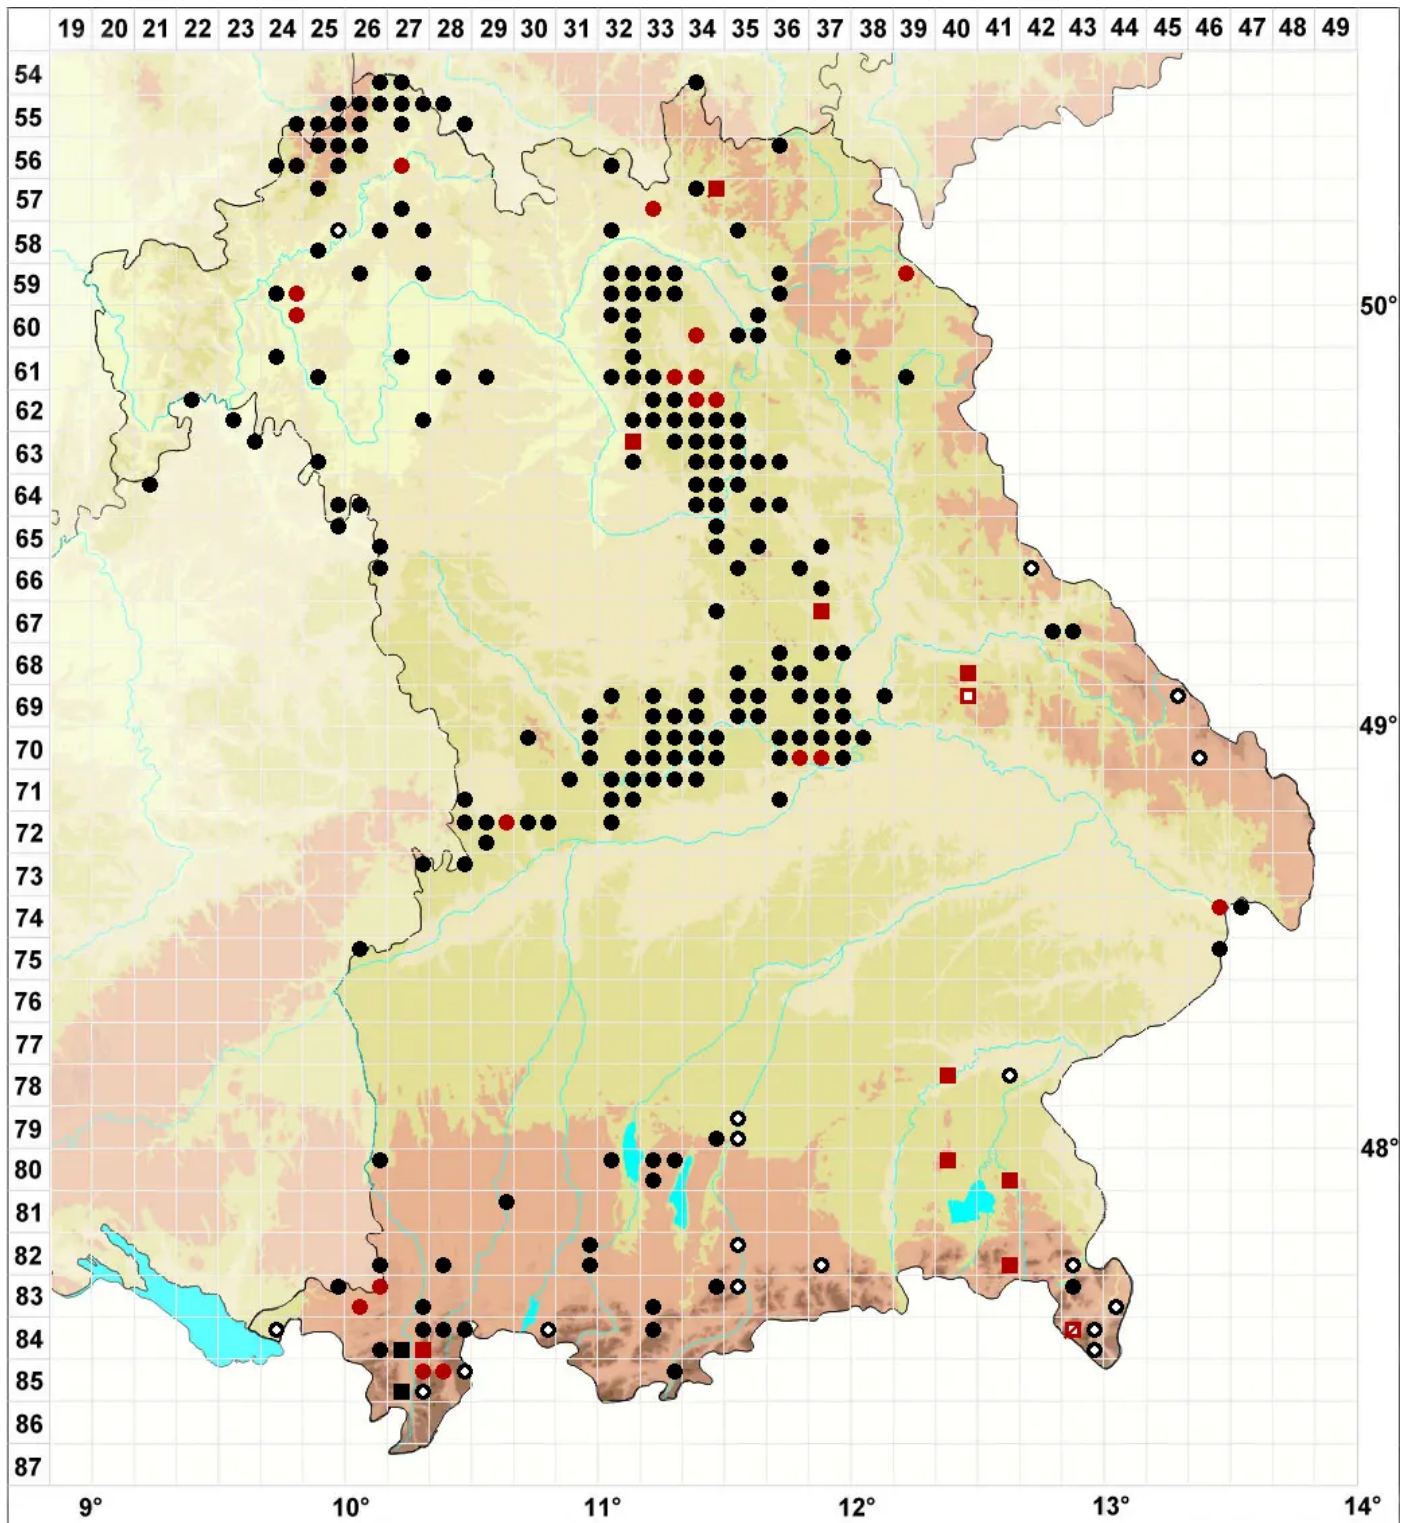

# Cirriphyllum crassinervium (Taylor) Loeske & M.Fleisch.

Dicknerviges Haarblattmoos

Legende:

**Symbole:**

Ausgefülltes Symbol:  
Zeitraum von 1980 bis heute (Aktuelle Angabe)

Leeres Symbol:  
Zeitraum vor 1980 (Altangabe)

Quadrat: Herbarbeleg