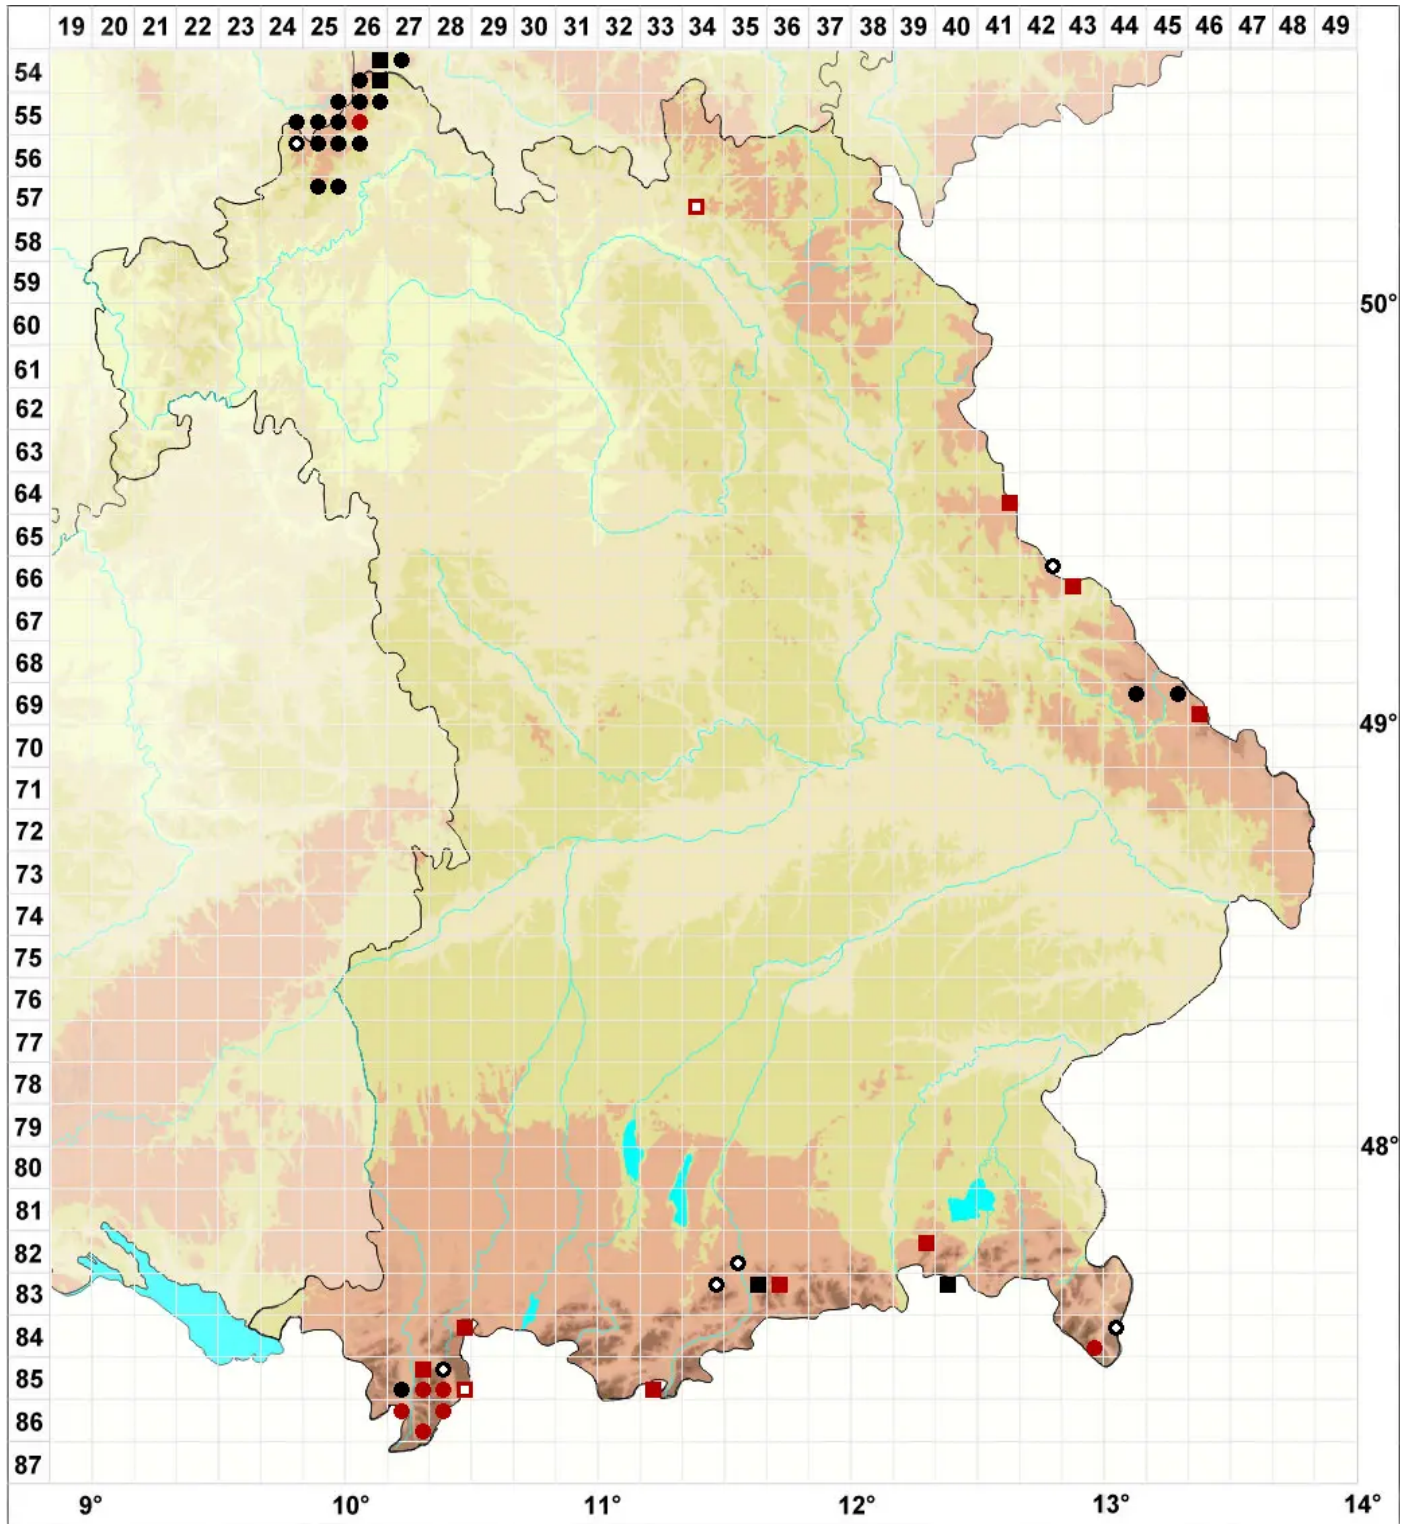

# Brachythecium geheebii Milde

## Geheeb's Kurzbüchsenmoos

Legende:

- Symbole:**
- Ausgefülltes Symbol:  
Zeitraum von 1980 bis heute (Aktuelle Angabe)
  - Leeres Symbol:  
Zeitraum vor 1980 (Altangabe)
  - Quadrat: Herbarbeleg