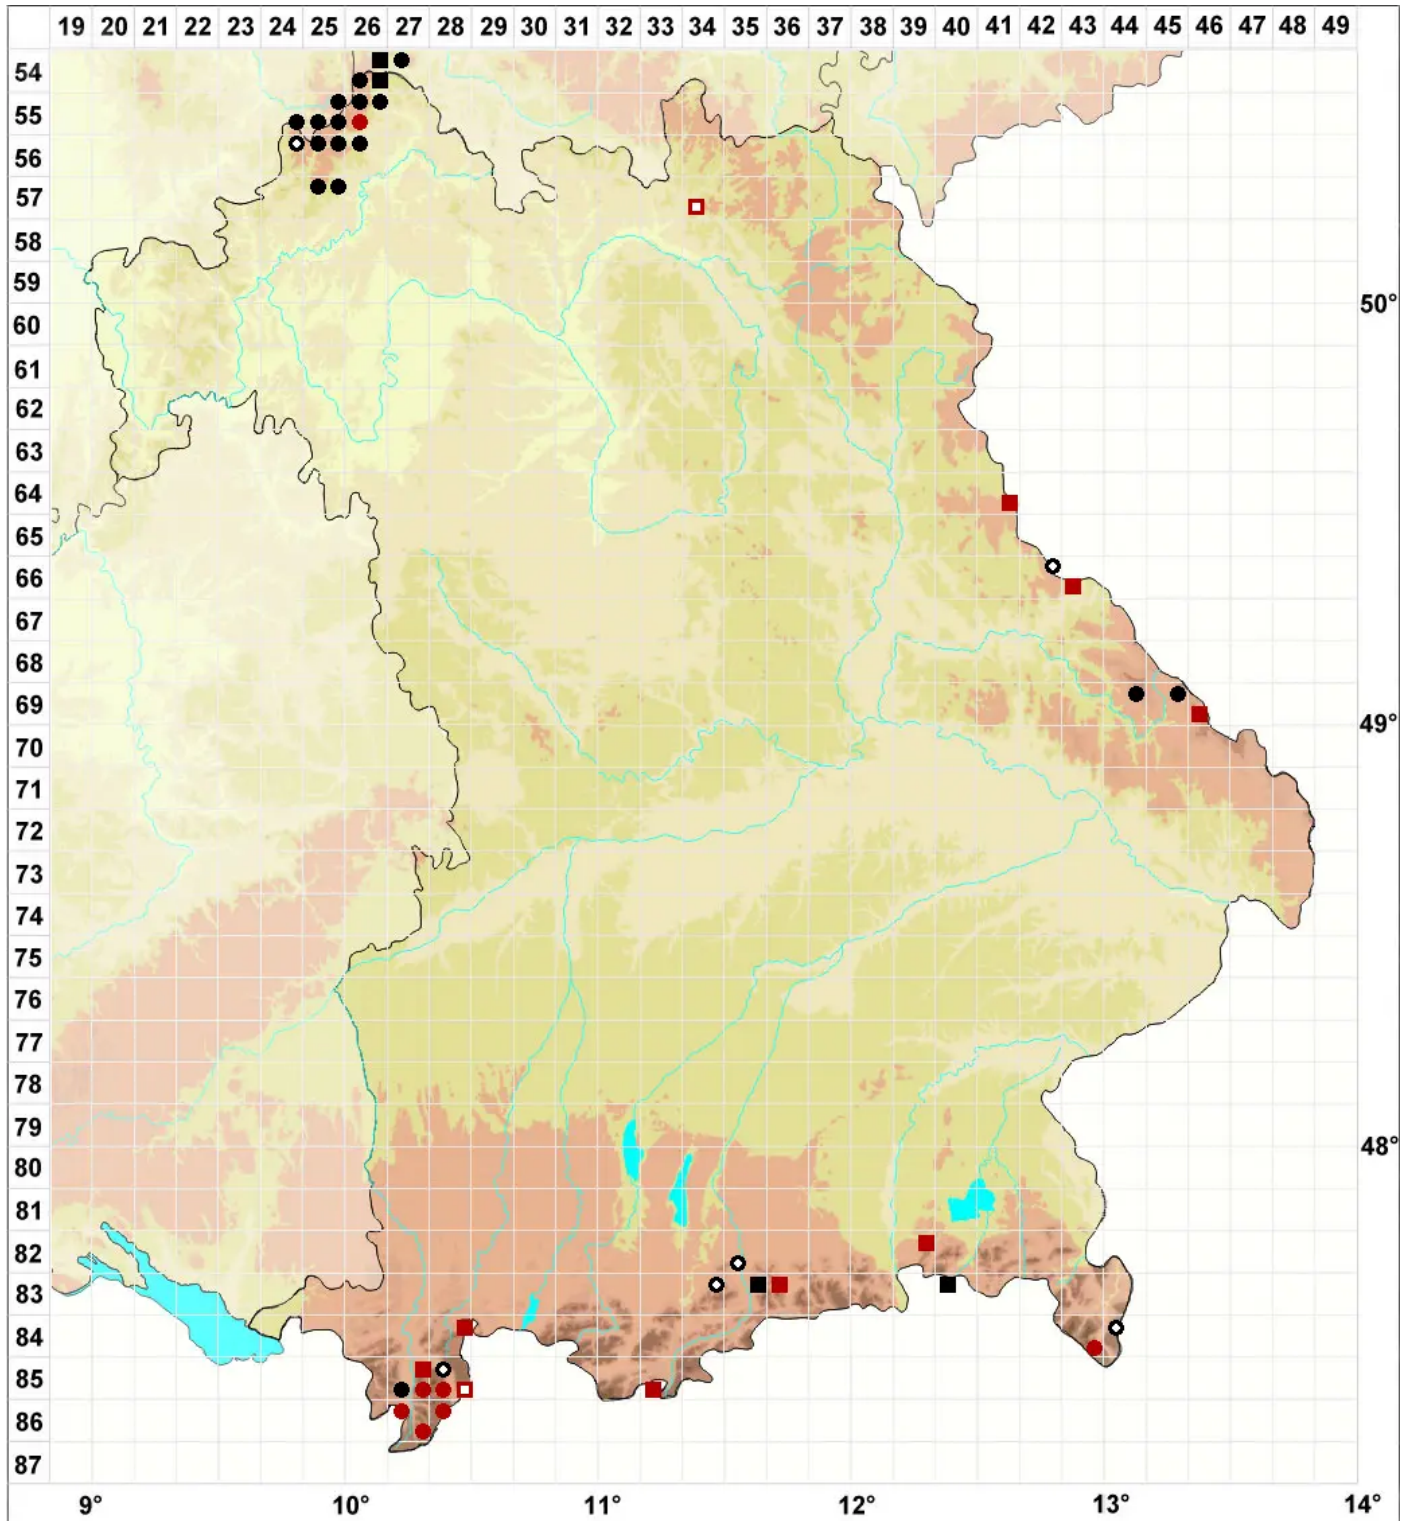

Brachythecium geheebii Milde

Geheeb's Kurzbüchsenmoos

Legende:

- Symbole:**
- Ausgefülltes Symbol:
Zeitraum von 1980 bis heute (Aktuelle Angabe)
 - Leeres Symbol:
Zeitraum vor 1980 (Altangabe)
 - Quadrat: Herbarbeleg