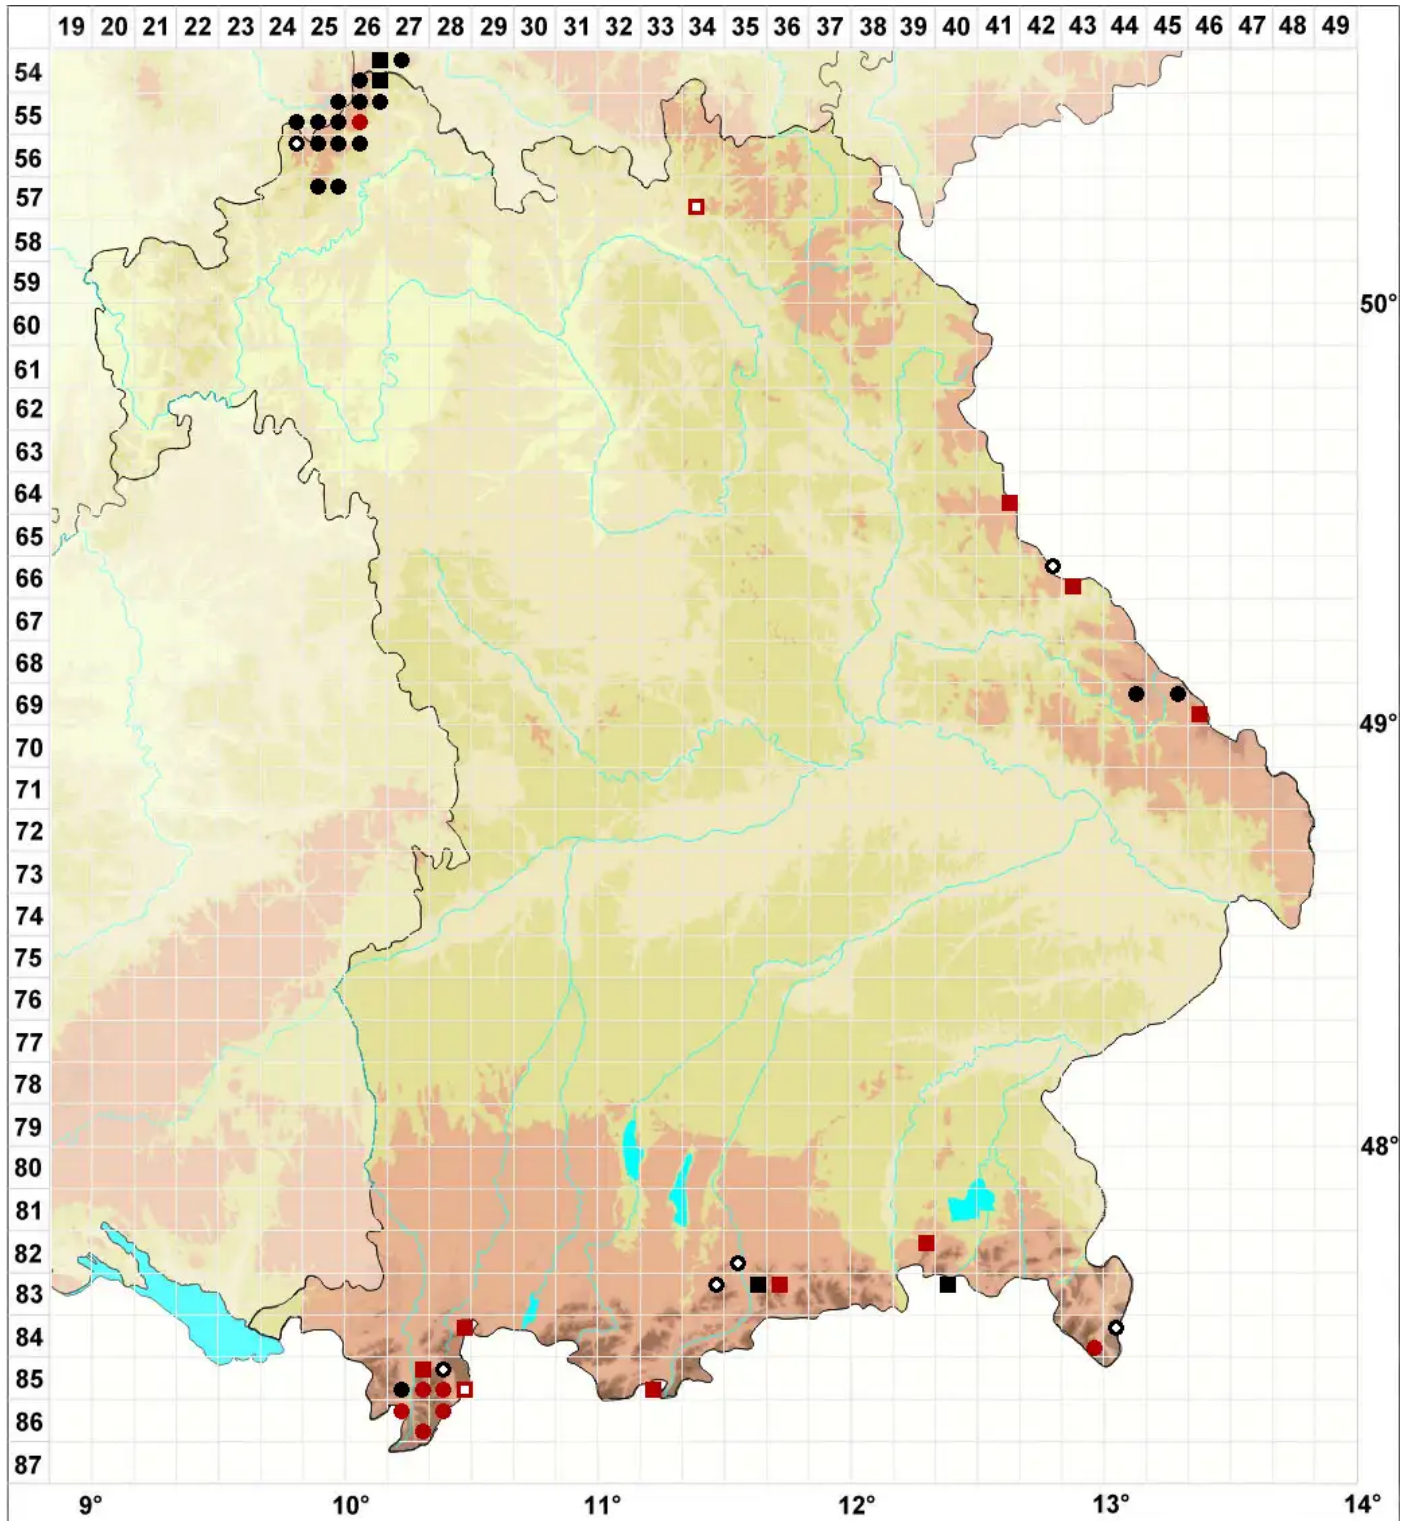

# Brachythecium geheebii Milde

## Geheeb's Kurzbüchsenmoos

Legende:

- Symbole:**
- Ausgefülltes Symbol:  
Zeitraum von 1980 bis heute (Aktuelle Angabe)
  - Leeres Symbol:  
Zeitraum vor 1980 (Altangabe)
  - Quadrat: Herbarbeleg