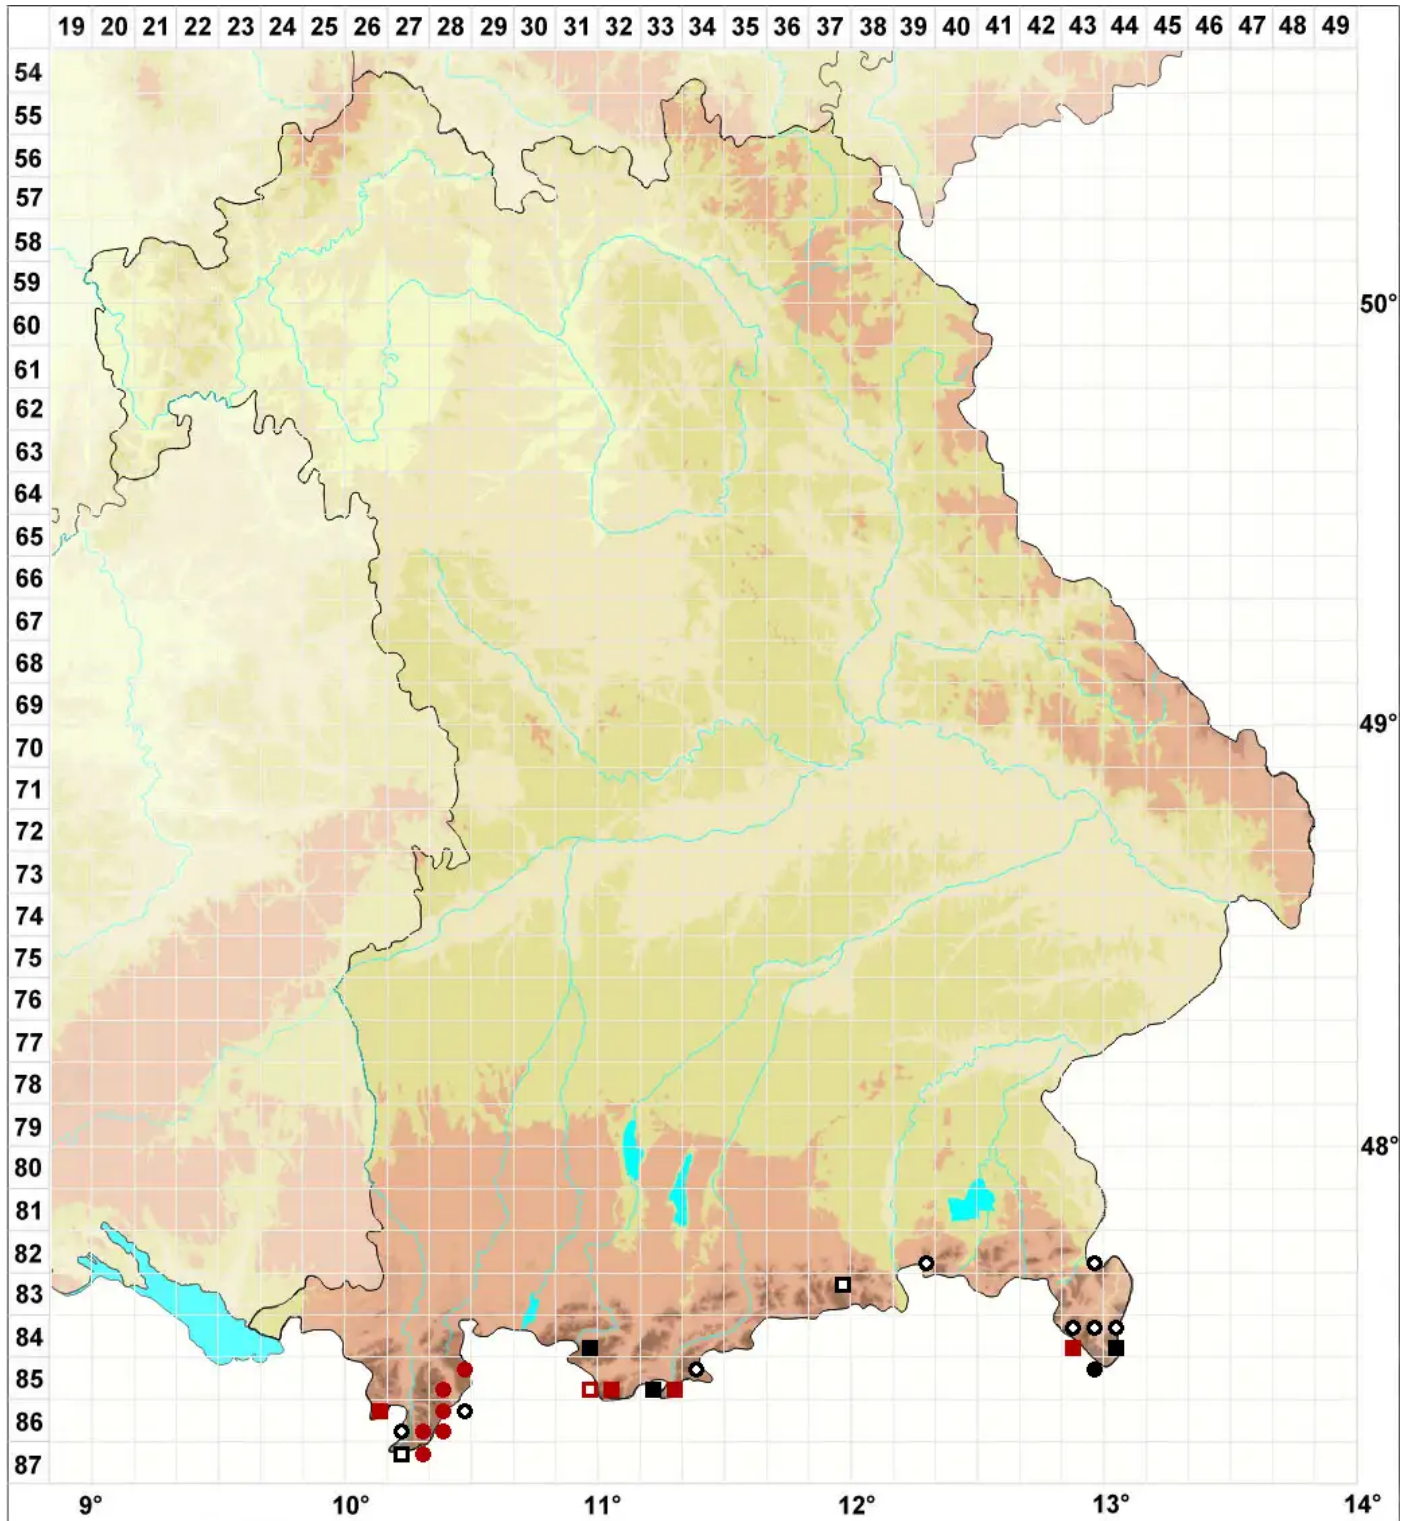

# Sciuro-hypnum glaciale (Schimp.) Ignatov & Huttunen

Gletscher-Schweifchenastmoos, Gletscher-Neuhaarblattmoos

Legende:

**Symbole:**

Ausgefülltes Symbol:  
Zeitraum von 1980 bis heute (Aktuelle Angabe)

Leeres Symbol:  
Zeitraum vor 1980 (Altangabe)

Quadrat: Herbarbeleg