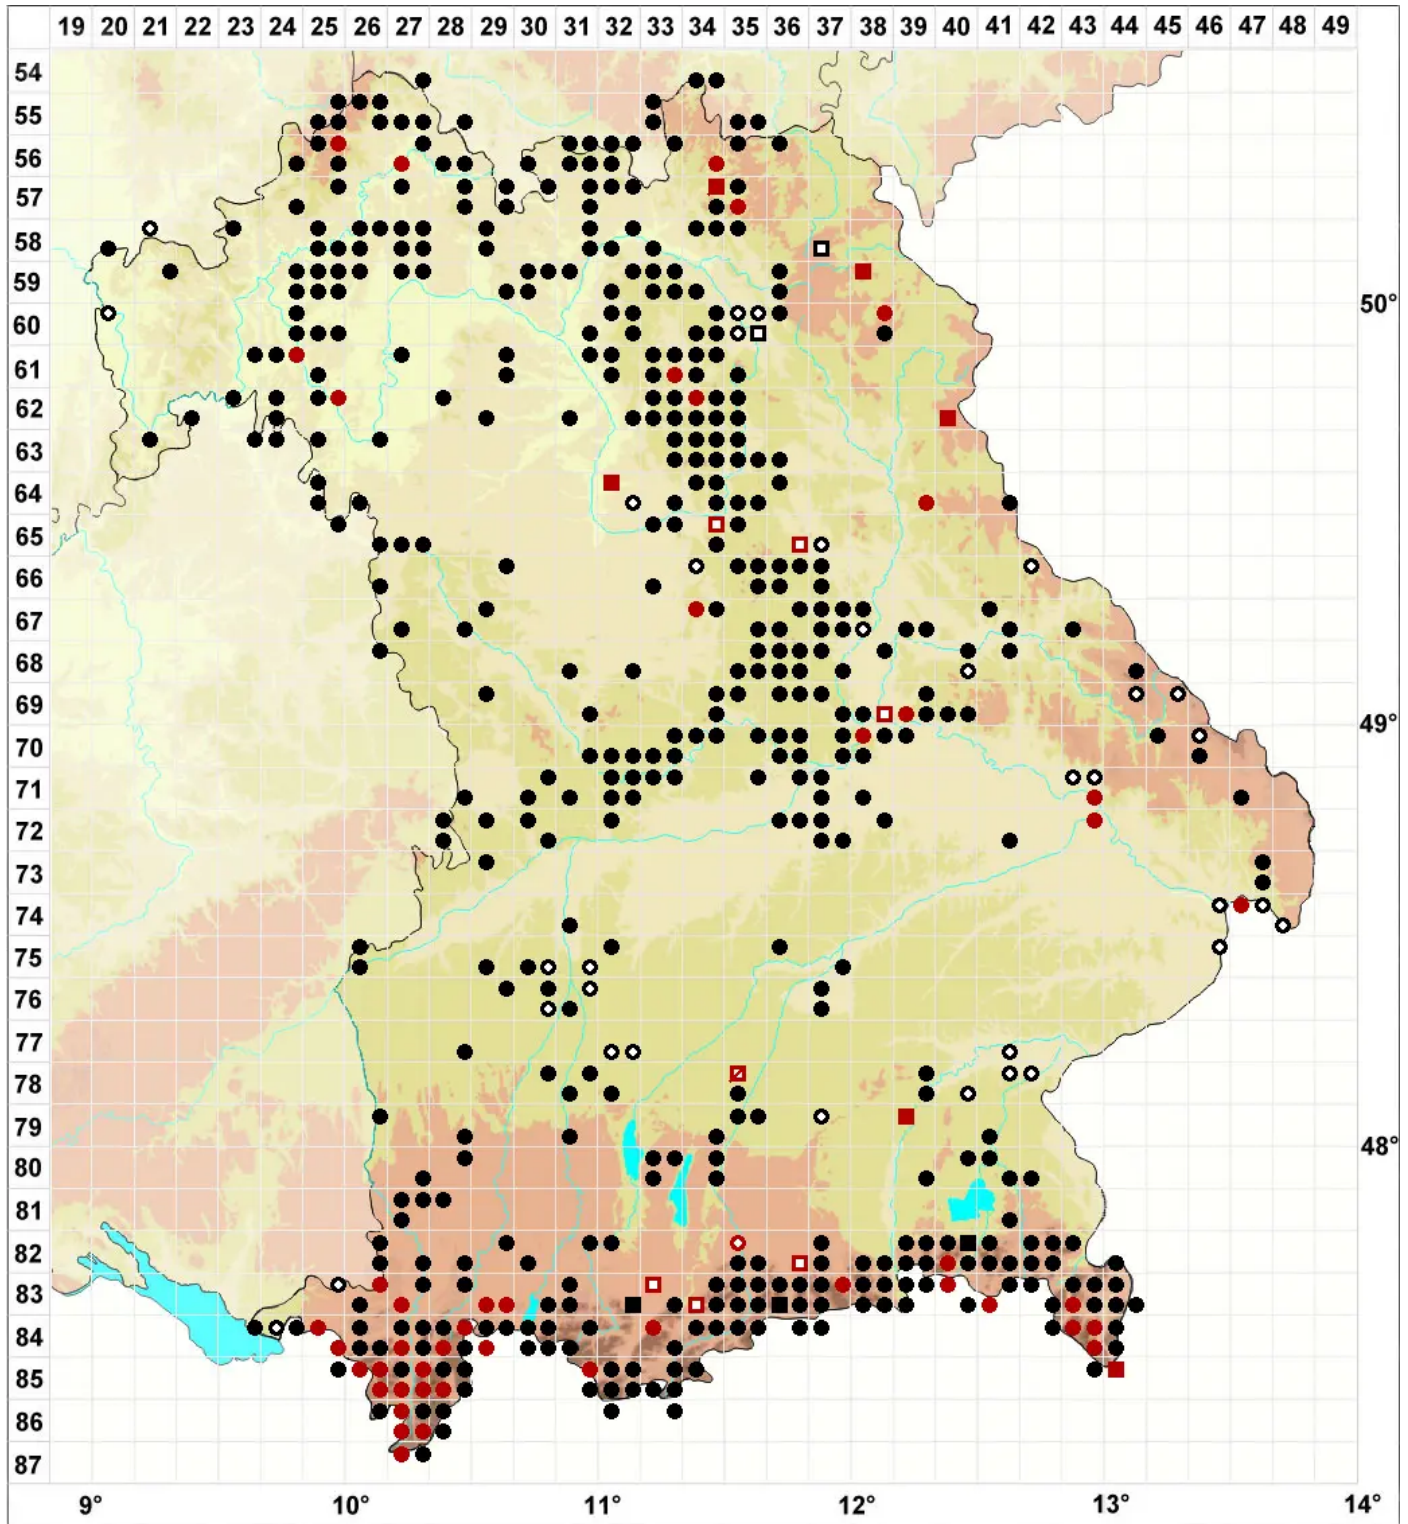

Brachythecium glareosum (Bruch ex Spruce) Schimp.

Kies-Kurzbüchsenmoos, Haarspitzen-Kurzbüchsenmoos

Legende:

Symbole:
Ausgefülltes Symbol:
Zeitraum von 1980 bis heute (Aktuelle Angabe)
Leeres Symbol:
Zeitraum vor 1980 (Altangabe)
Quadrat: Herbarbeleg