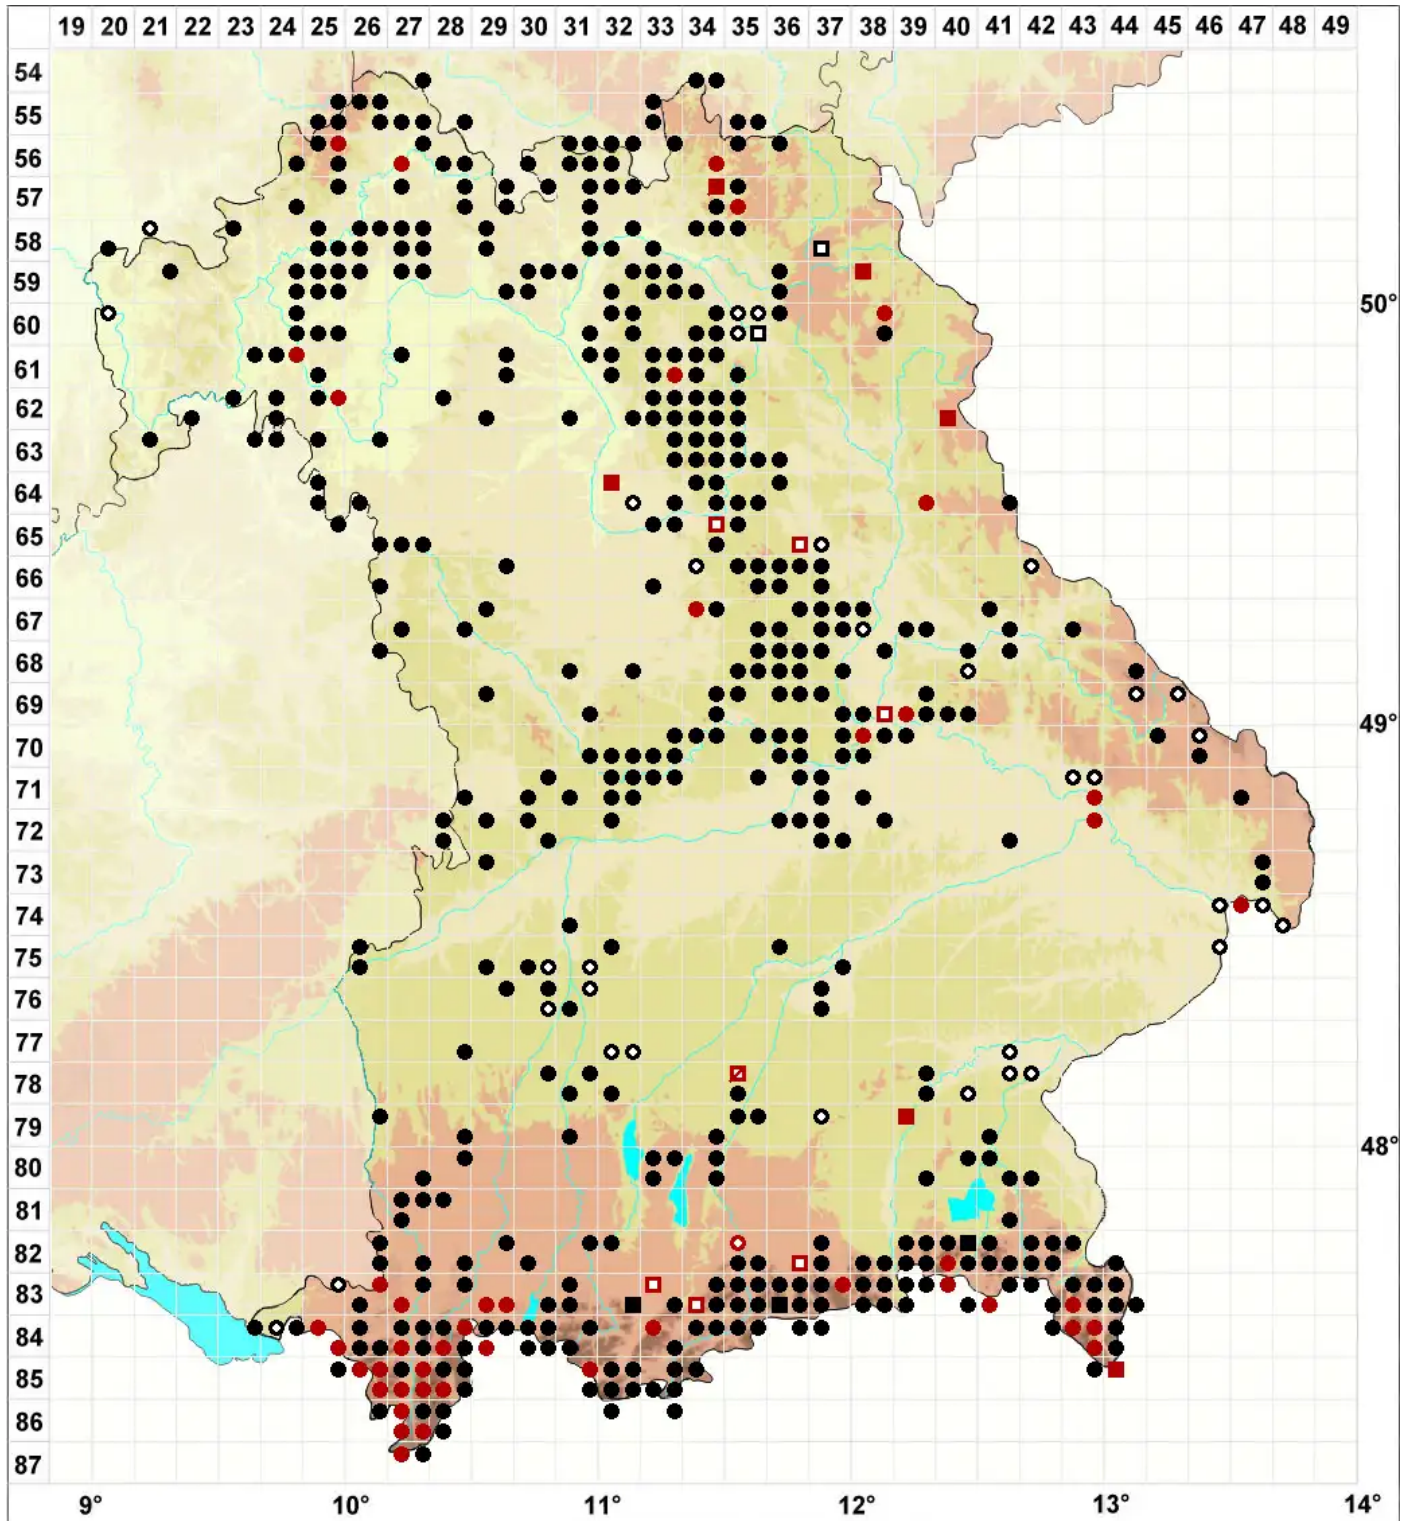

Brachythecium glareosum (Bruch ex Spruce) Schimp.

Kies-Kurzbüchsenmoos, Haarspitzen-Kurzbüchsenmoos

Legende:

Symbole:

Ausgefülltes Symbol:
Zeitraum von 1980 bis heute (Aktuelle Angabe)

Leeres Symbol:
Zeitraum vor 1980 (Altangabe)

Quadrat: Herbarbeleg