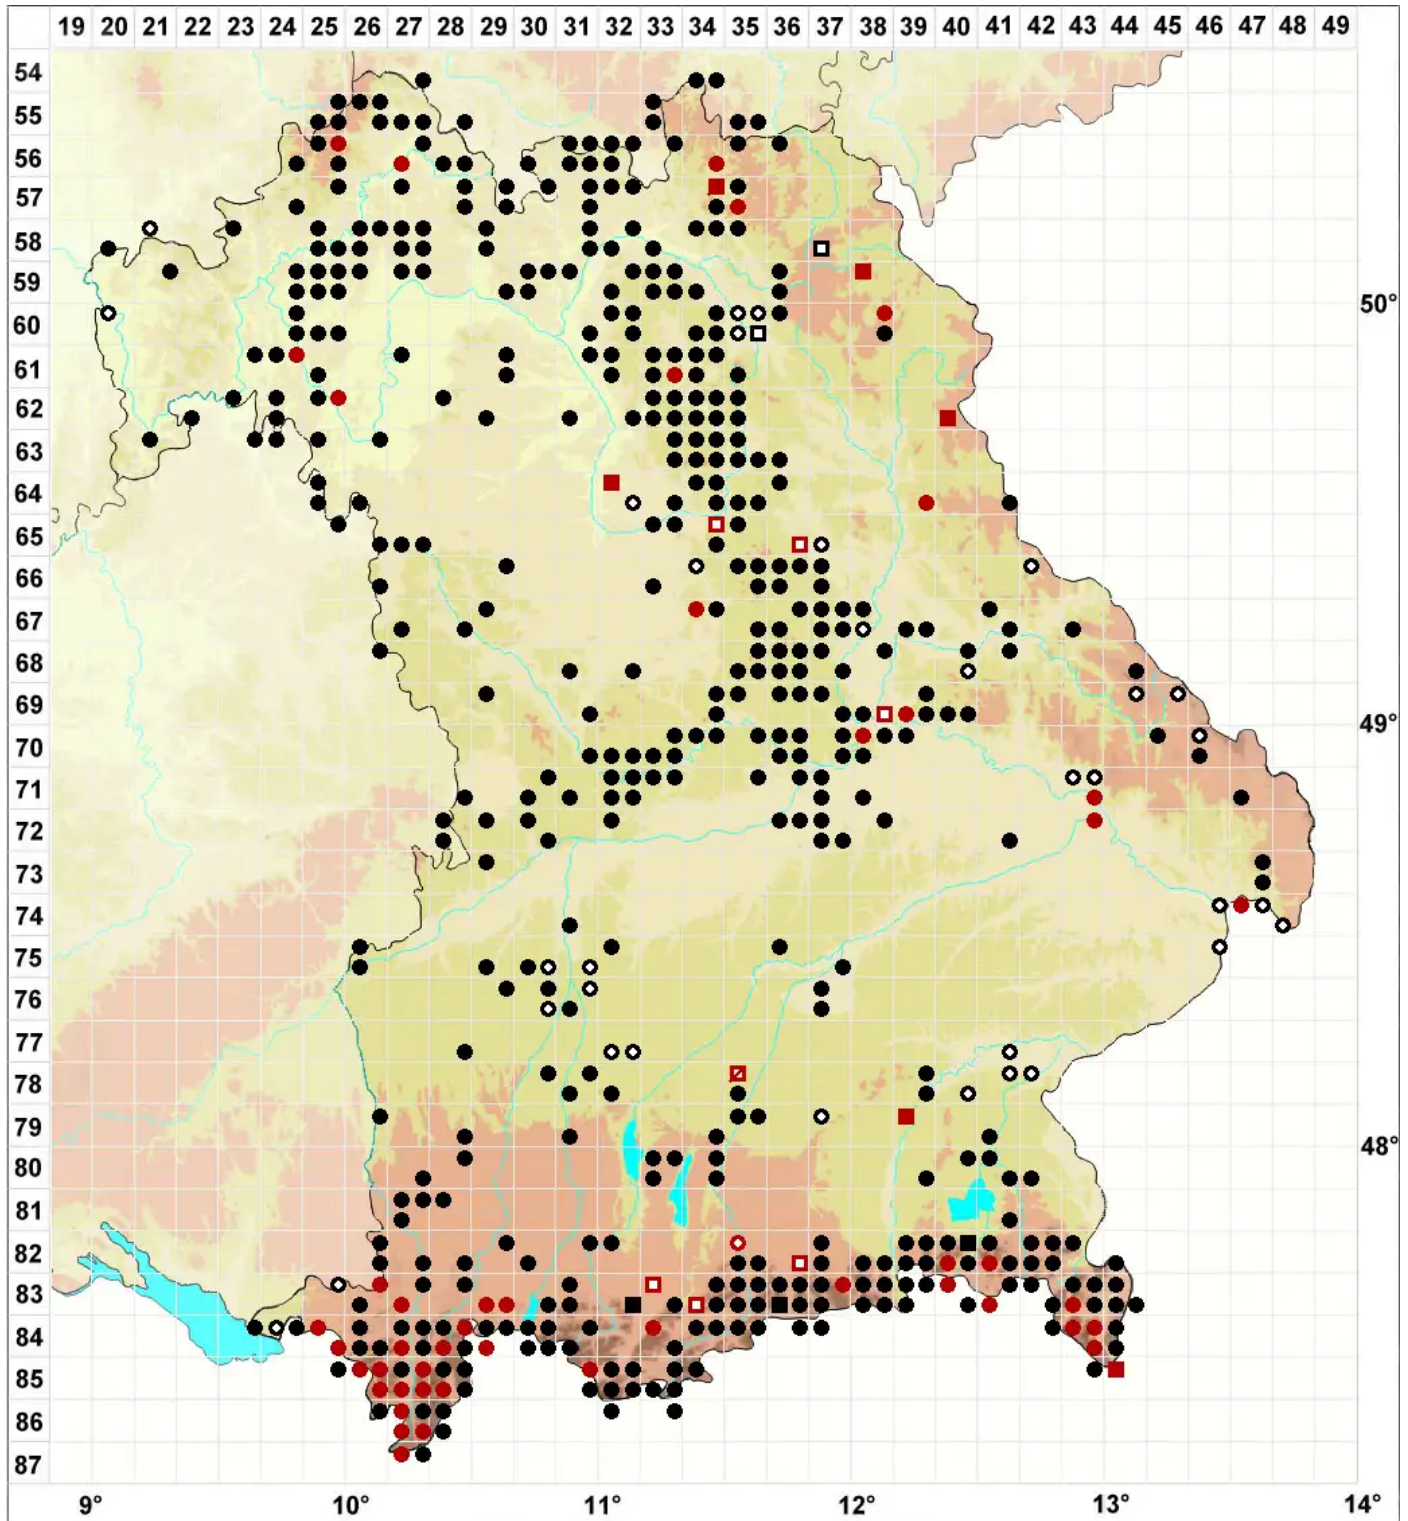

# Brachythecium glareosum (Bruch ex Spruce) Schimp.

Kies-Kurzbüchsenmoos, Haarspitzen-Kurzbüchsenmoos

Legende:

**Symbole:**

Ausgefülltes Symbol:  
Zeitraum von 1980 bis heute (Aktuelle Angabe)

Leeres Symbol:  
Zeitraum vor 1980 (Altangabe)

Quadrat: Herbarbeleg